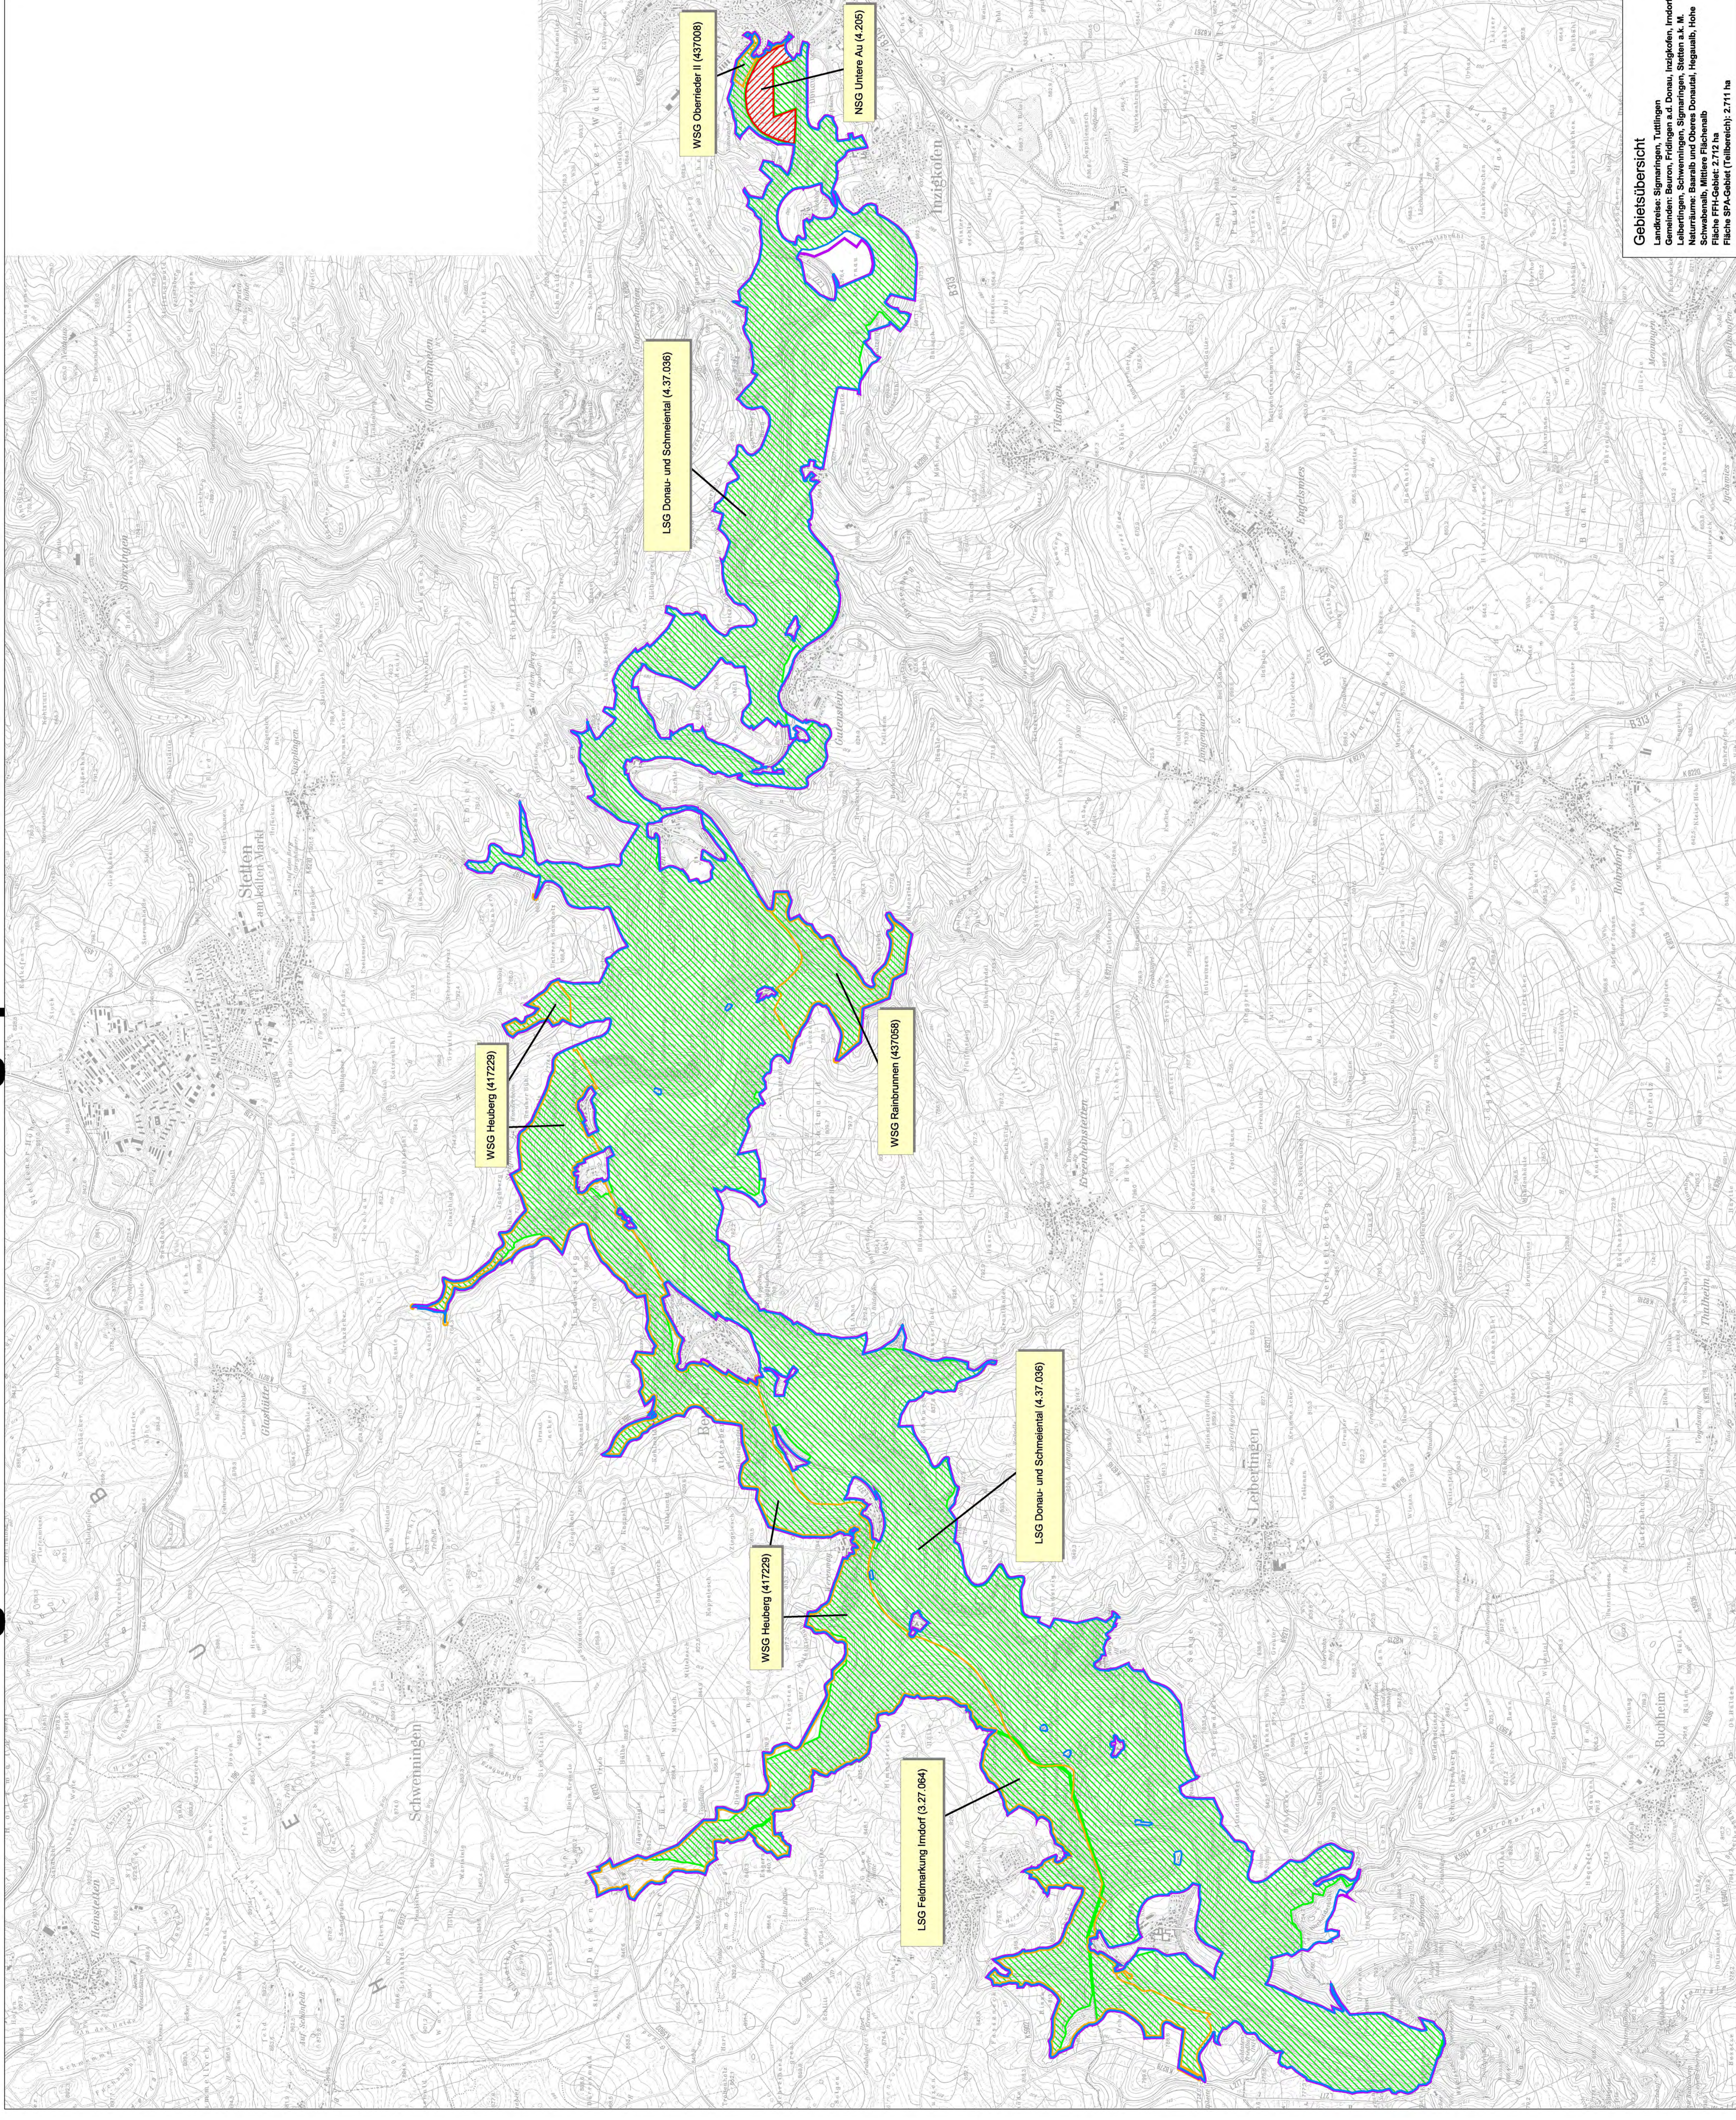

Natura 2000-Pflege- und Entwicklungsplan

Übersicht und bestehende Schutzgebiete

- FFH-Gebiet 7920-342
- Vogelschutzgebiet 7820-441 (Teilbereich)
- Naturschutzgebiet (NSG)
- Landschaftsschutzgebiet (LSG)
- Wasserschutzgebiet (WSG)

Es sind nur die Anteile der Schutzgebiete innerhalb der NATURA 2000-Gebiete dargestellt.

Übersicht und Karte der bestehenden Schutzgebiete