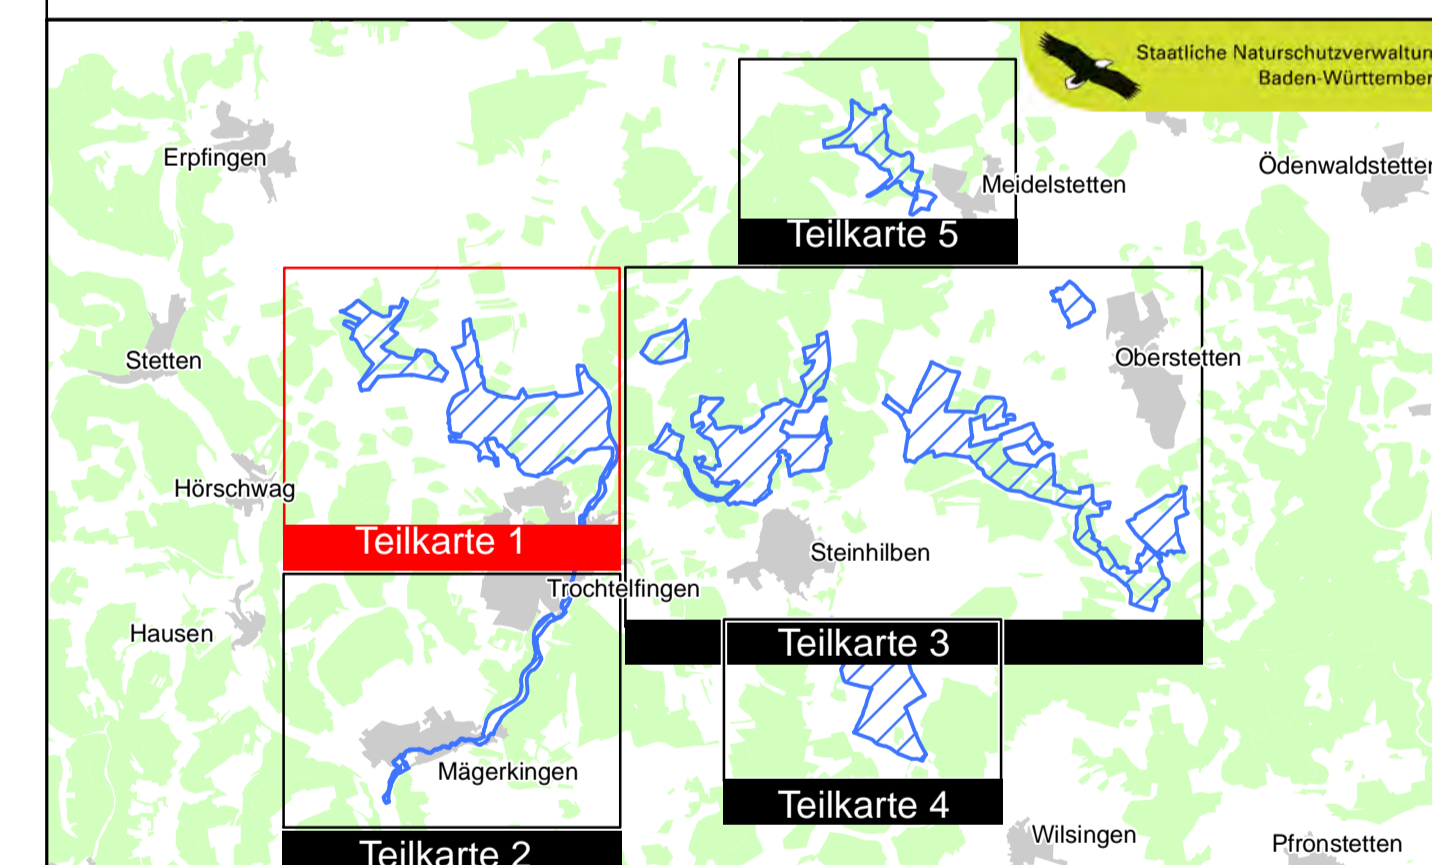

Pflege- und Entwicklungsplan
für das FFH-Gebiet 7621-341
"Gebiete um Trochtelfingen"

Karte der bestehenden Schutzgebiete

Teilkarte 1

Landkreis:	Reutlingen, Zollernalbkreis
Gemeinde:	Burladingen, Hohenstein, Sonnenbühl, Trochtelfingen
Naturraum:	Flächige Kuppenalb
Gesamtfläche FFH:	698,40 ha
Anzahl der Teilgebiete:	9

Bearbeiter:	ARGE Flachsühl (Offenland) Grütlmeier, Hägele, Münch, Reichert Gemeinhardt (Wald)
Gezeichnet:	Ott
Gefertigt:	1.02.2008
Stand der Kartierung:	1.08.2007
Kartgrundlage:	ALK, DOB, © Landesvermessungsamt B.-W., Az.: 2851.9-1/19
Maßstab:	1:5.000