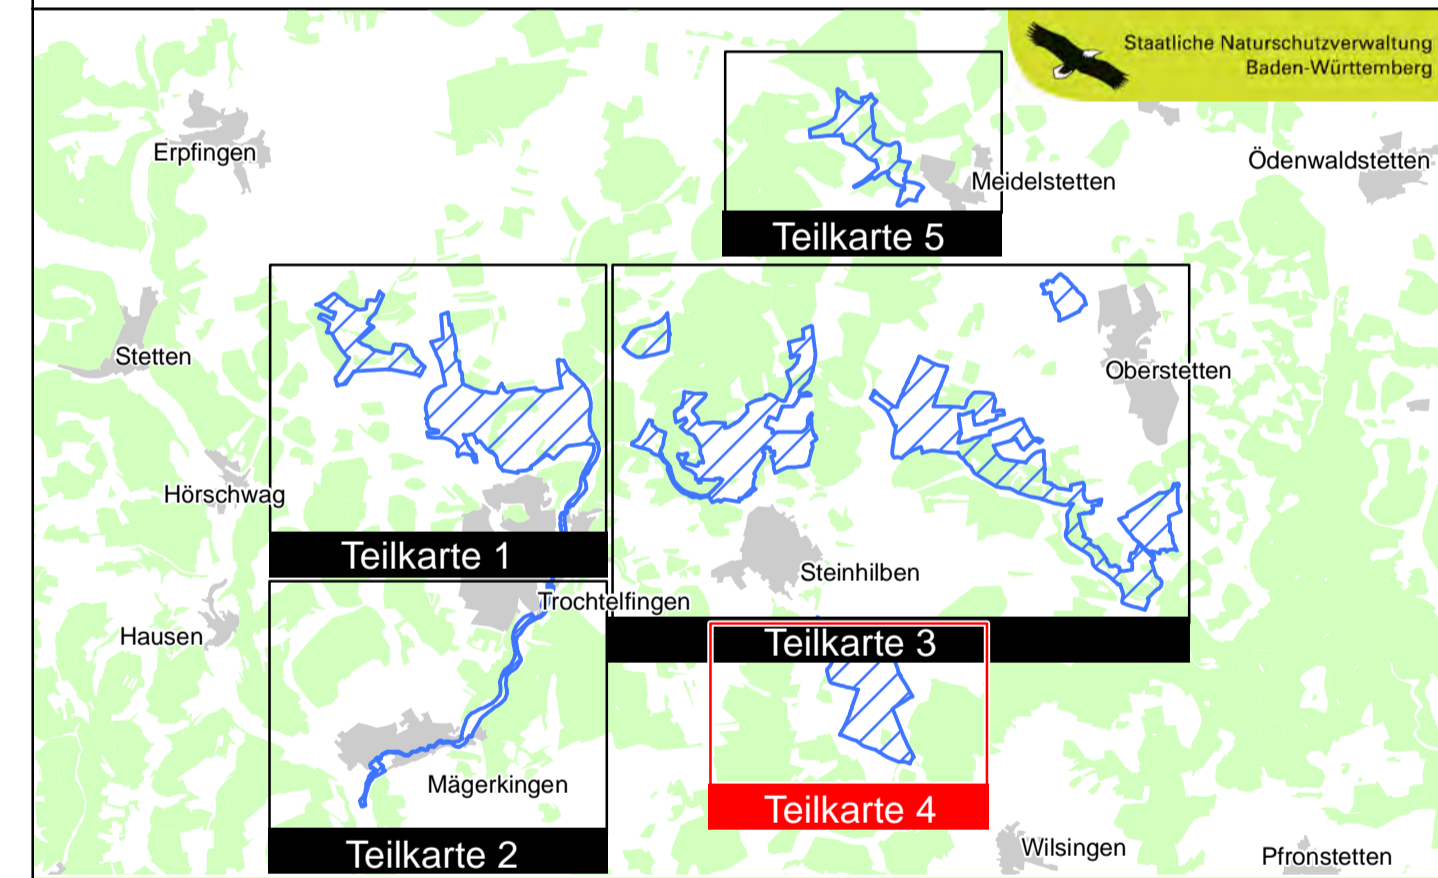

Teilgebiet Fäulen

4.15.119

Landkreis:	Reutlingen, Zollernalbkreis
Gemeinde:	Burladingen, Hohenstein, Sonnenbühl, Trochtelfingen
Naturraum:	Flächige Kuppenalb
Gesamtfläche FFH:	698,40 ha
Anzahl der Teilgebiete:	9

## Bestehende Schutzgebiete

- §32 Biotop (nach NatSchG BW)
- §30a Waldbiotop (nach LWaldG BW)
- Landschaftsschutzgebiete  
4.15.119 LSG Öde am Mägerkinger Häule
- Grenze FFH-Gebiet 7621-341 "Gebiete um Trochtelfingen"
- Flurstücksgrenzen

Pflege- und Entwicklungsplan  
für das FFH-Gebiet 7621-341  
"Gebiete um Trochtelfingen"

## Karte der bestehenden Schutzgebiete

Teilkarte 4

<b>Bearbeiter:</b>	ARGE Flachsühl (Offenland) Grüllmeier, Hägele, Münch, Reichert Gemeinhardt (Wald)
<b>Gezeichnet:</b>	Ott
<b>Gefertigt:</b>	1.02.2007
<b>Stand der Kartierung:</b>	1.08.2007
<b>Kartengrundlage:</b>	ALK, DOB, © Landesvermessungsamt B.-W., Az.: 2851.9-1/19
<b>Maßstab:</b>	1:5.000