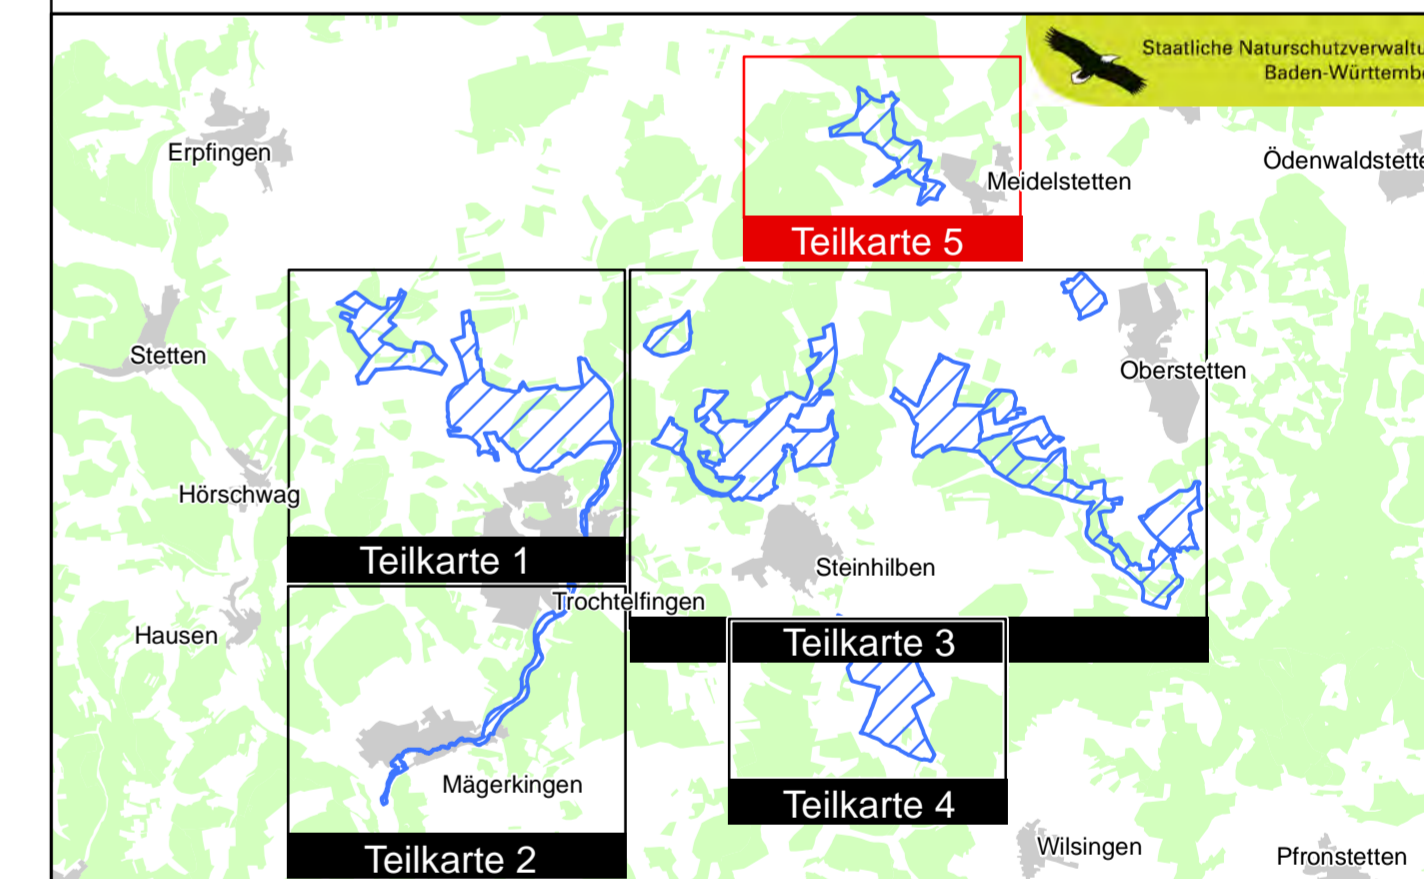

Bestehende Schutzgebiete

- Naturschutzgebiete
4.261 NSG Bauenen - Häulesrain - Tal
- §32 Biotope (nach NatSchG BW)
- §30a Waldbiotope (nach LWaldG BW)
- Landschaftsschutzgebiete
4.15.102 LSG Sommerschafweide im Bau, Ofenbuckel und Butzenbuch
4.15.128 LSG Trochtelfinger Heide und Seckachtal
- Grenze FFH-Gebiet 7621-341 "Gebiete um Trochtelfingen"
- Flurstücksgrenzen

Pflege- und Entwicklungsplan
für das FFH-Gebiet 7621-341
"Gebiete um Trochtelfingen"

Karte der bestehenden Schutzgebiete

Teilkarte 5

Bearbeiter:	ARGE Flachsühl (Offenland) Grüllmeier, Hägele, Münch, Reichert Gemeinhardt (Wald)
Gezeichnet:	Ott
Gefertigt:	1.02.2008
Stand der Kartierung:	1.08.2007
Kartengrundlage:	ALK, DOB, © Landesvermessungs- amt B.-W., Az.: 2851.9-1/19
Maßstab:	1:5.000

Landkreis:	Reutlingen, Zollernalbkreis
Gemeinde:	Burladingen, Hohenstein, Sonnenbühl, Trochtelfingen
Naturraum:	Flächige Kuppenalb
Gesamtfläche FFH:	698,40 ha
Anzahl der Teilgebiete:	9