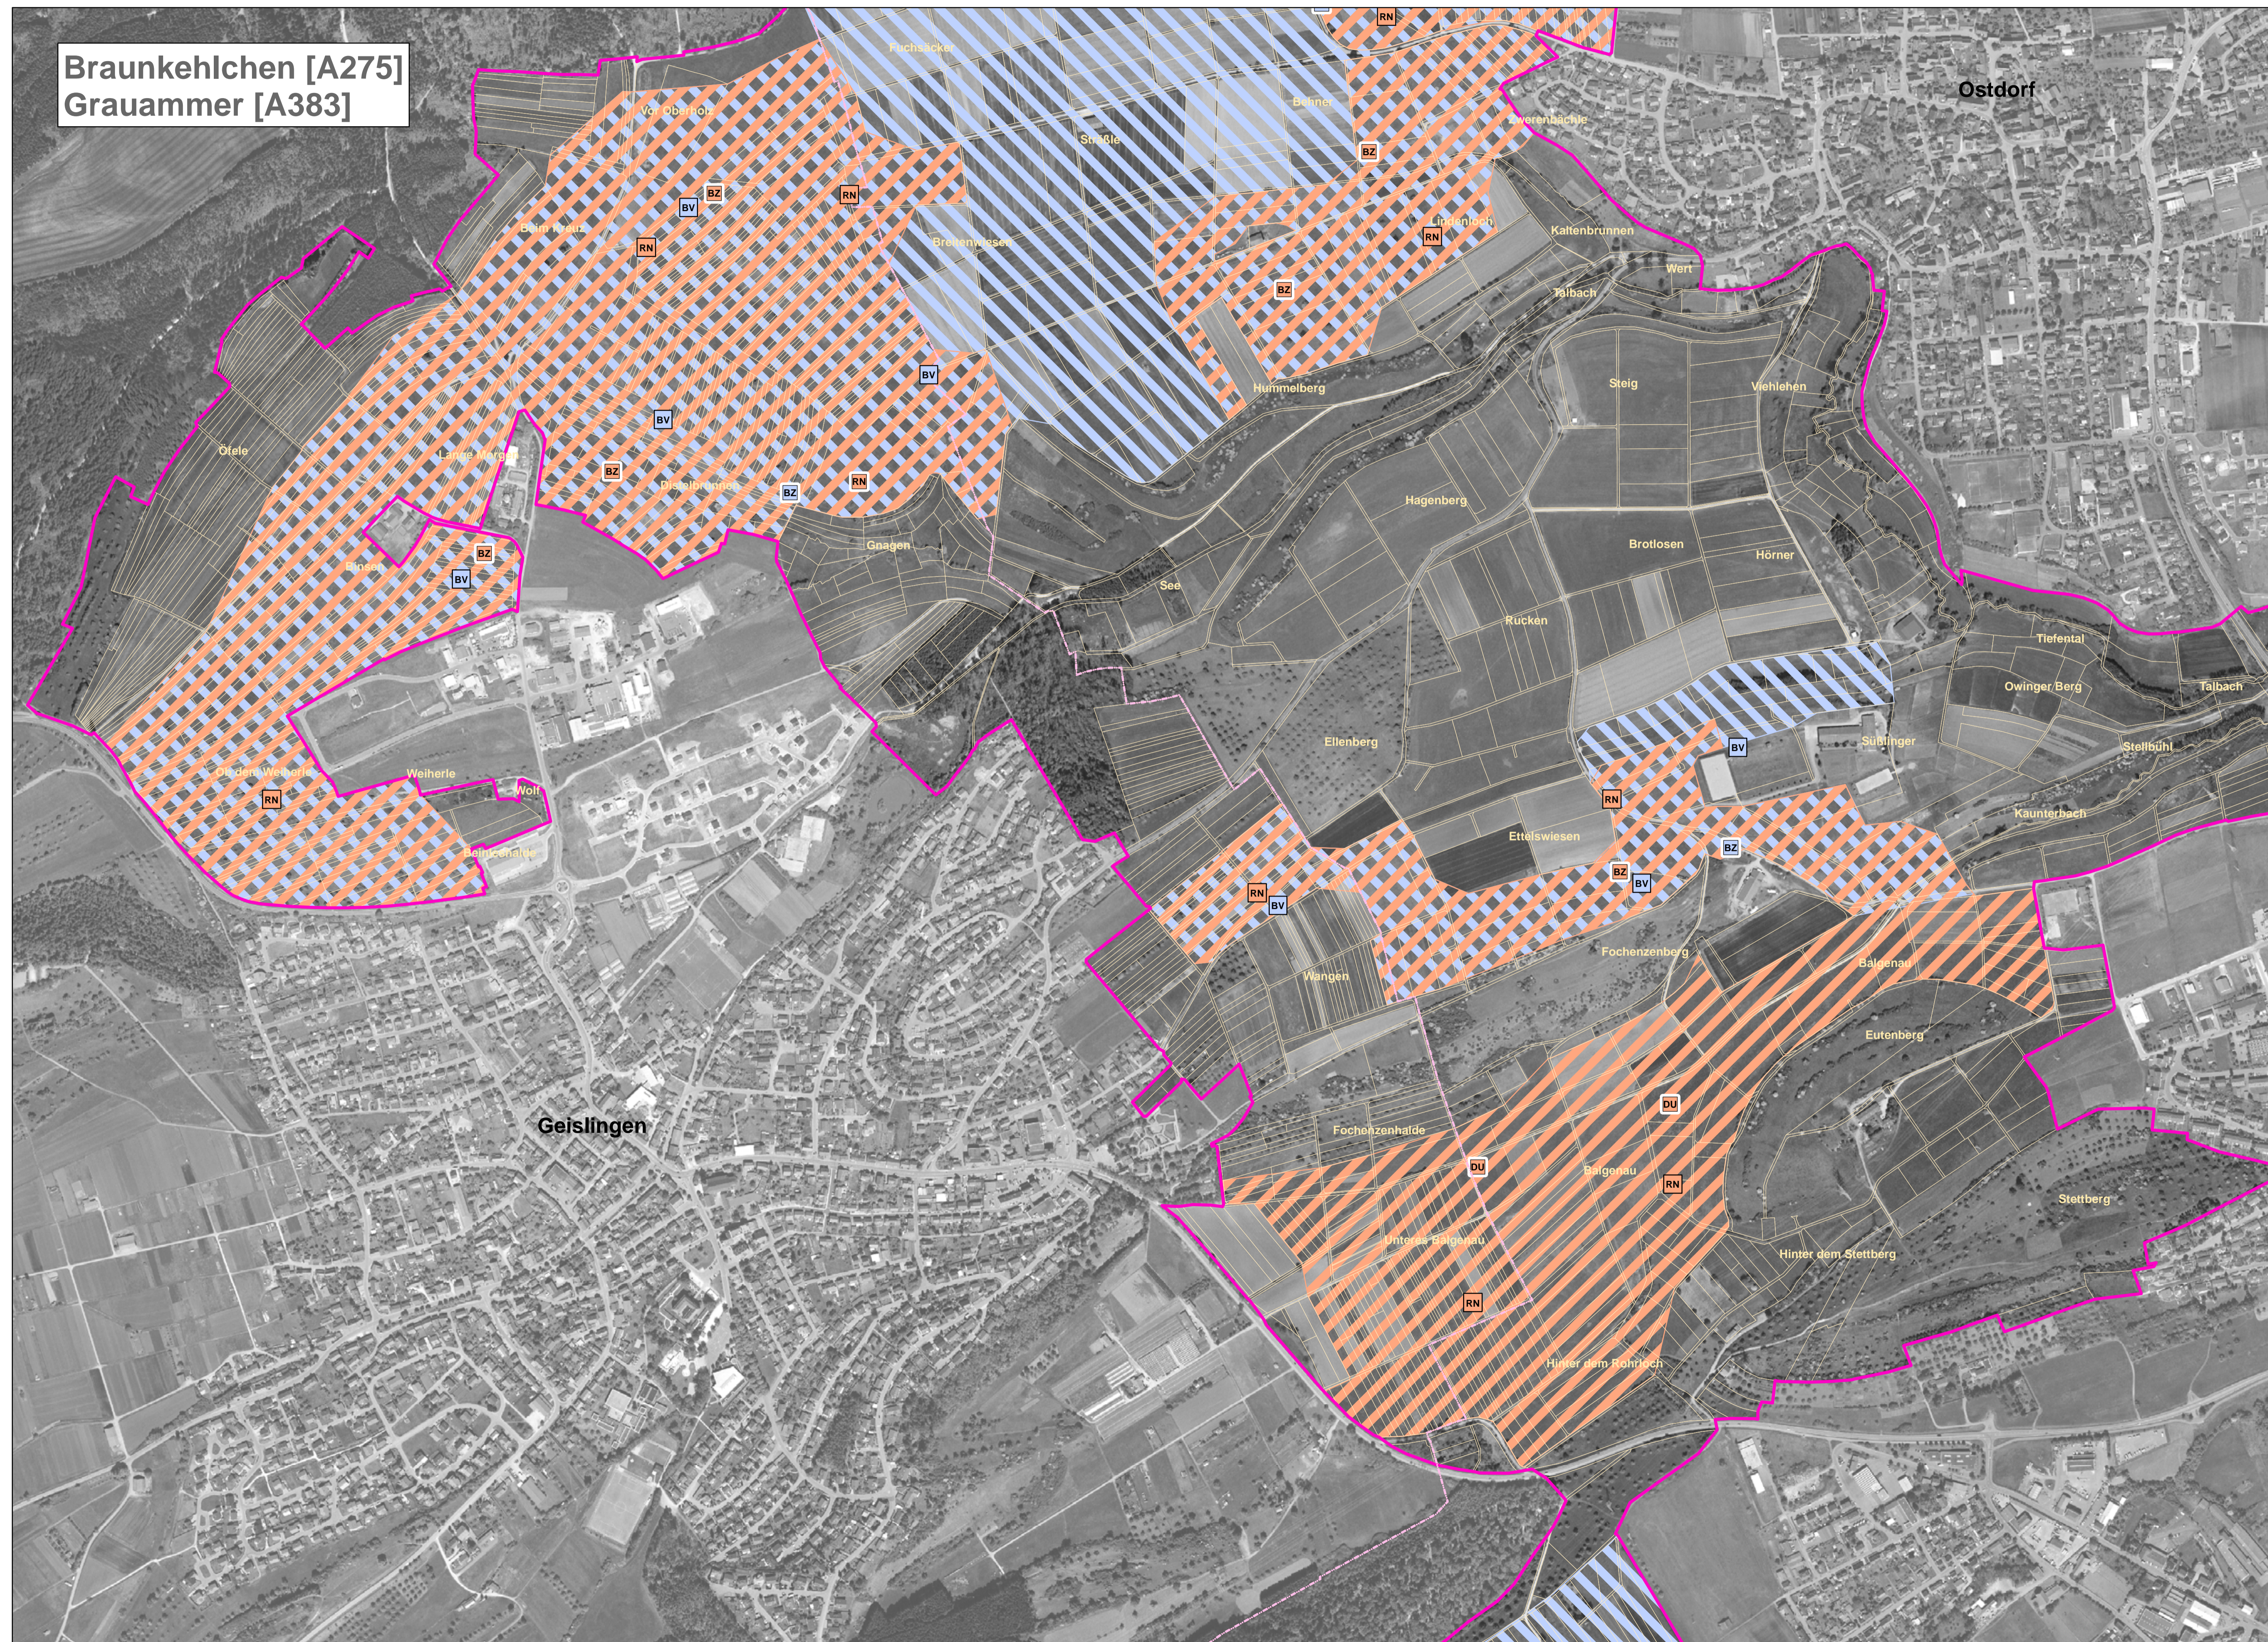

# Natura 2000-Managementplan

Managementplan für das FFH-Gebiet 7718-341  
"Kleiner Heuberg und Albvorland bei Balingen"  
und das Vogelschutzgebiet 7718-441  
"Wiesenlandschaft bei Balingen"

**Bestands- und Zielekarte**  
**Vogelarten**  
Teilkarte 4.2

Bearbeiter  
Gezeichnet  
Gefertigt  
Stand der Kartierung  
Maßstab

INA SÜDWEST  
Institut für Naturschutzmanagement  
T. Limmeroth  
11.11.2011  
30.09.2010  
1 : 5.000