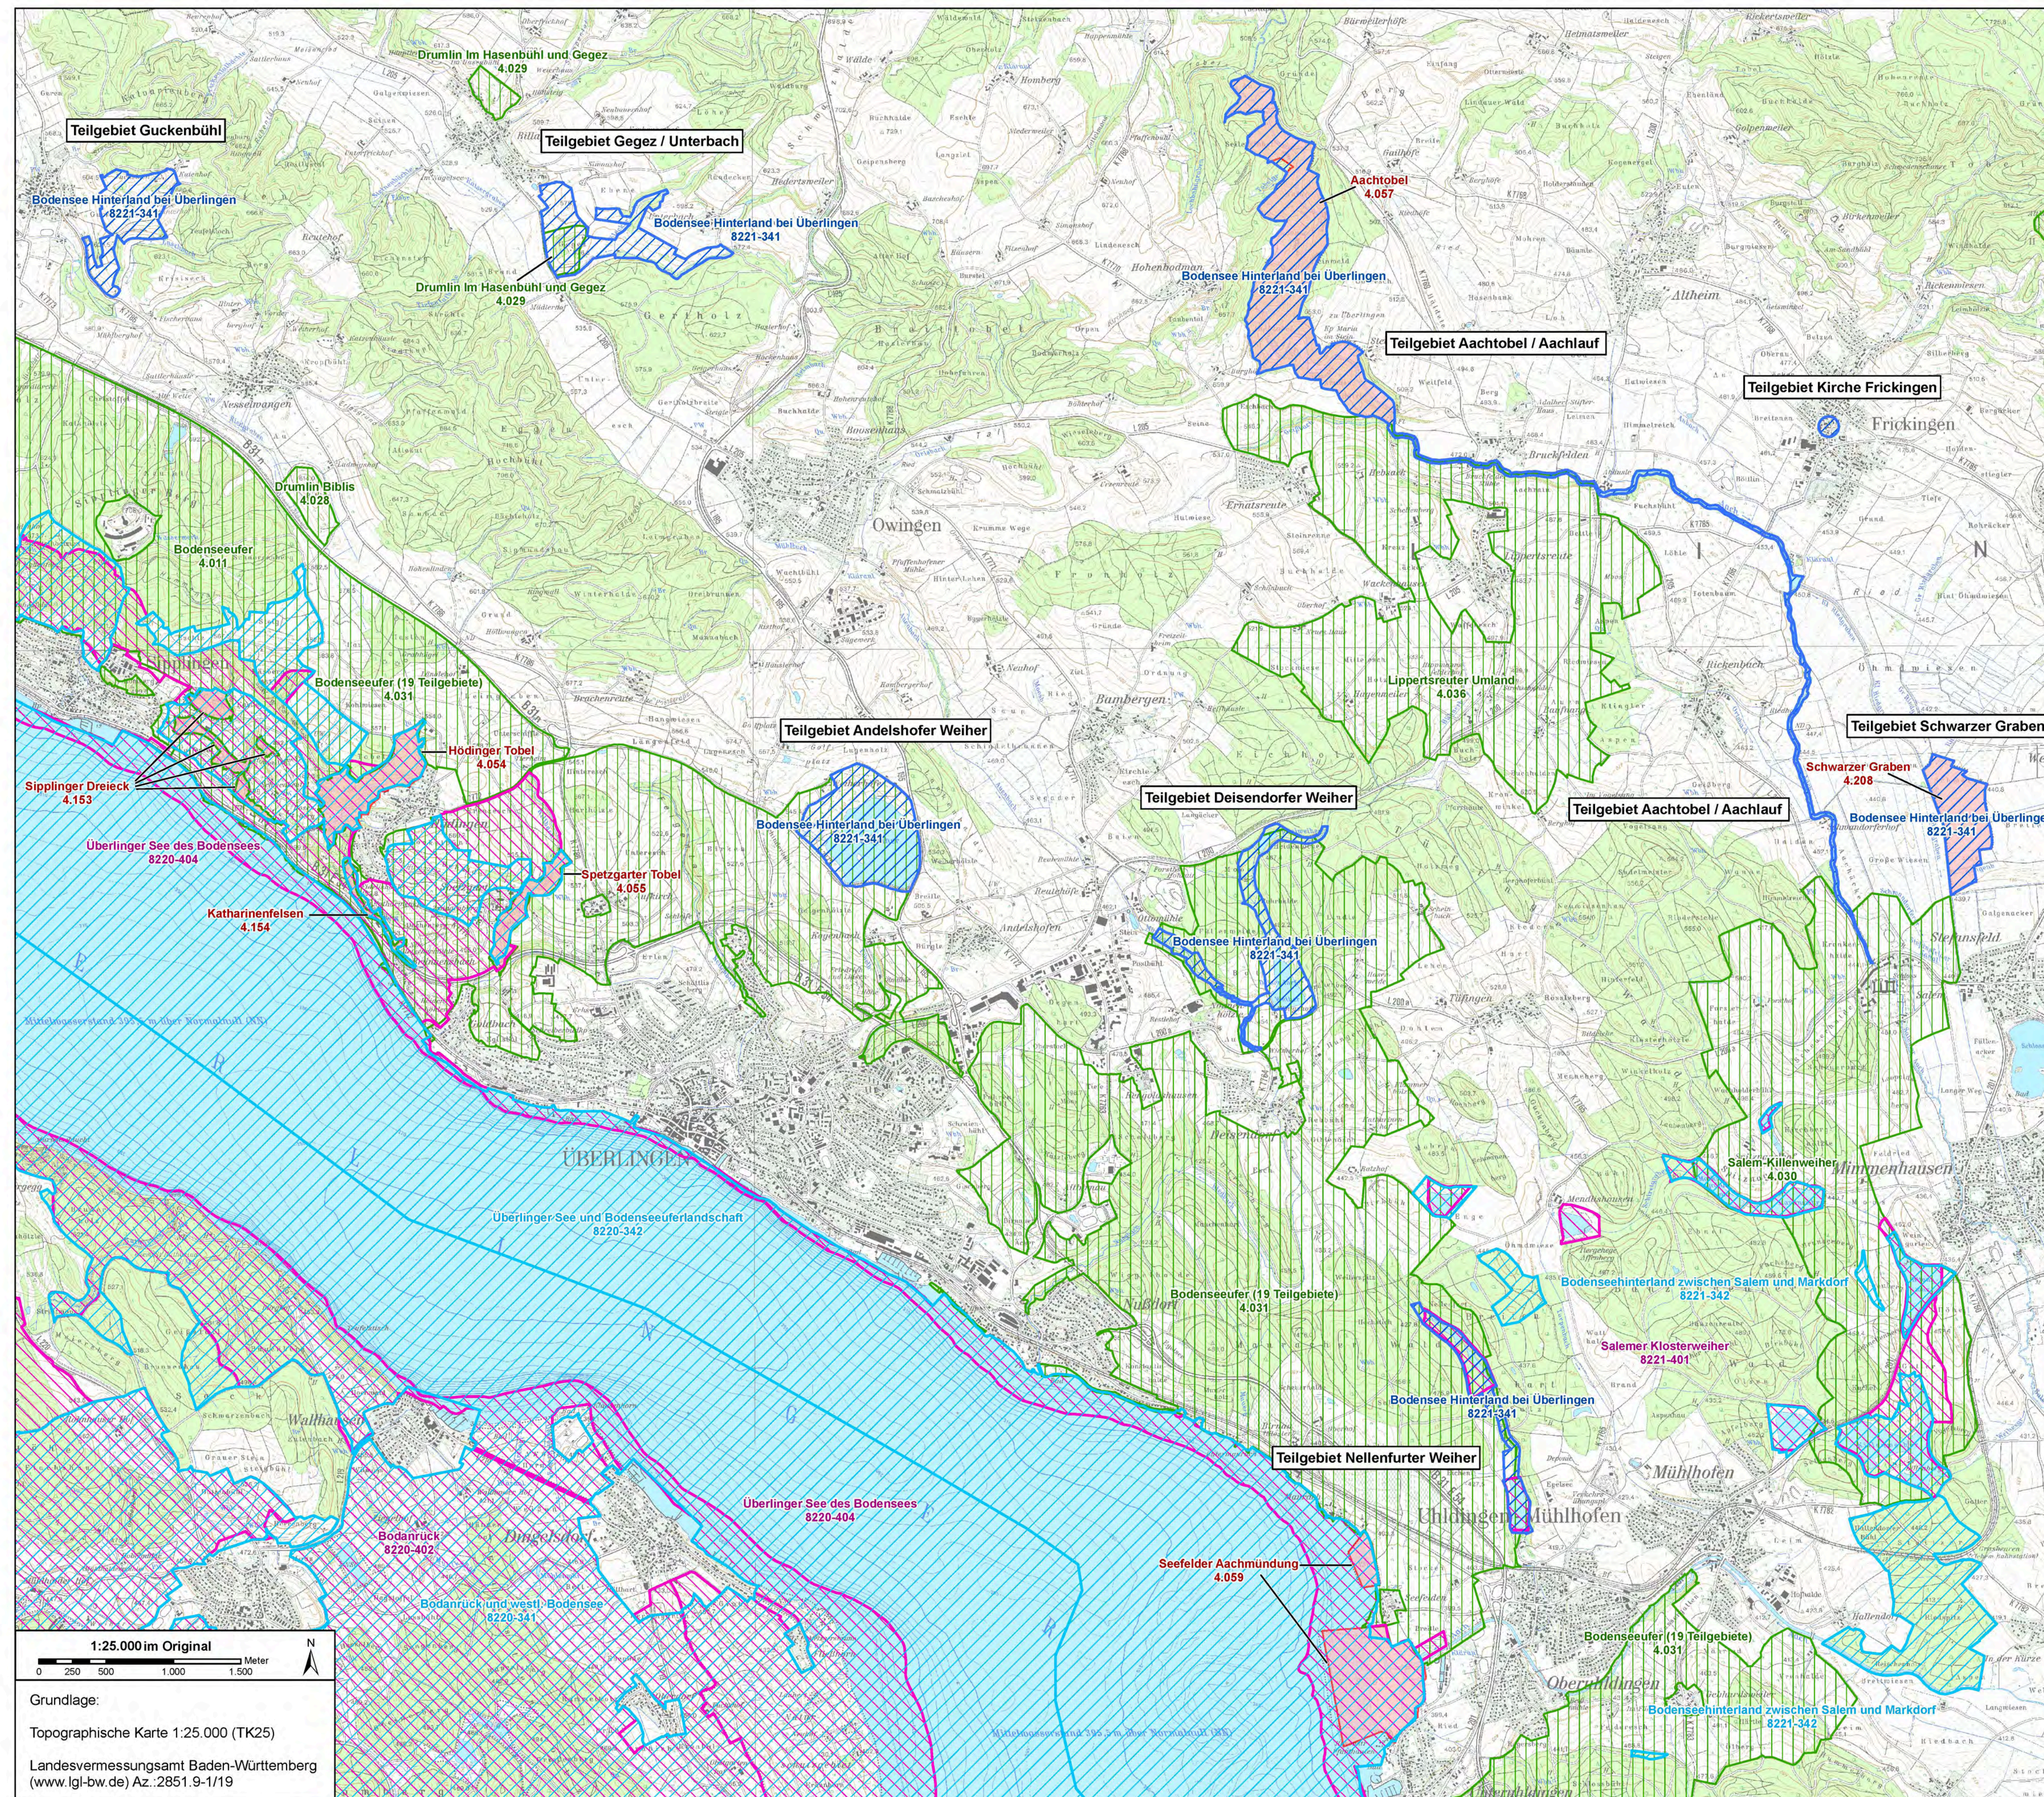

NATURA 2000 - Managementplan

Übersichtskarte der bestehenden Schutzgebiete

Grenze FFH-Gebiet 8221-341 "Bodenseehinterland bei Überlingen"

Weitere Natura 2000 Gebiete

FFH Gebiet
Vogelschutzgebiet

Weitere Schutzgebiete Natur und Landschaft

Landschaftsschutzgebiet (LSG)
Naturschutzgebiet (NSG)