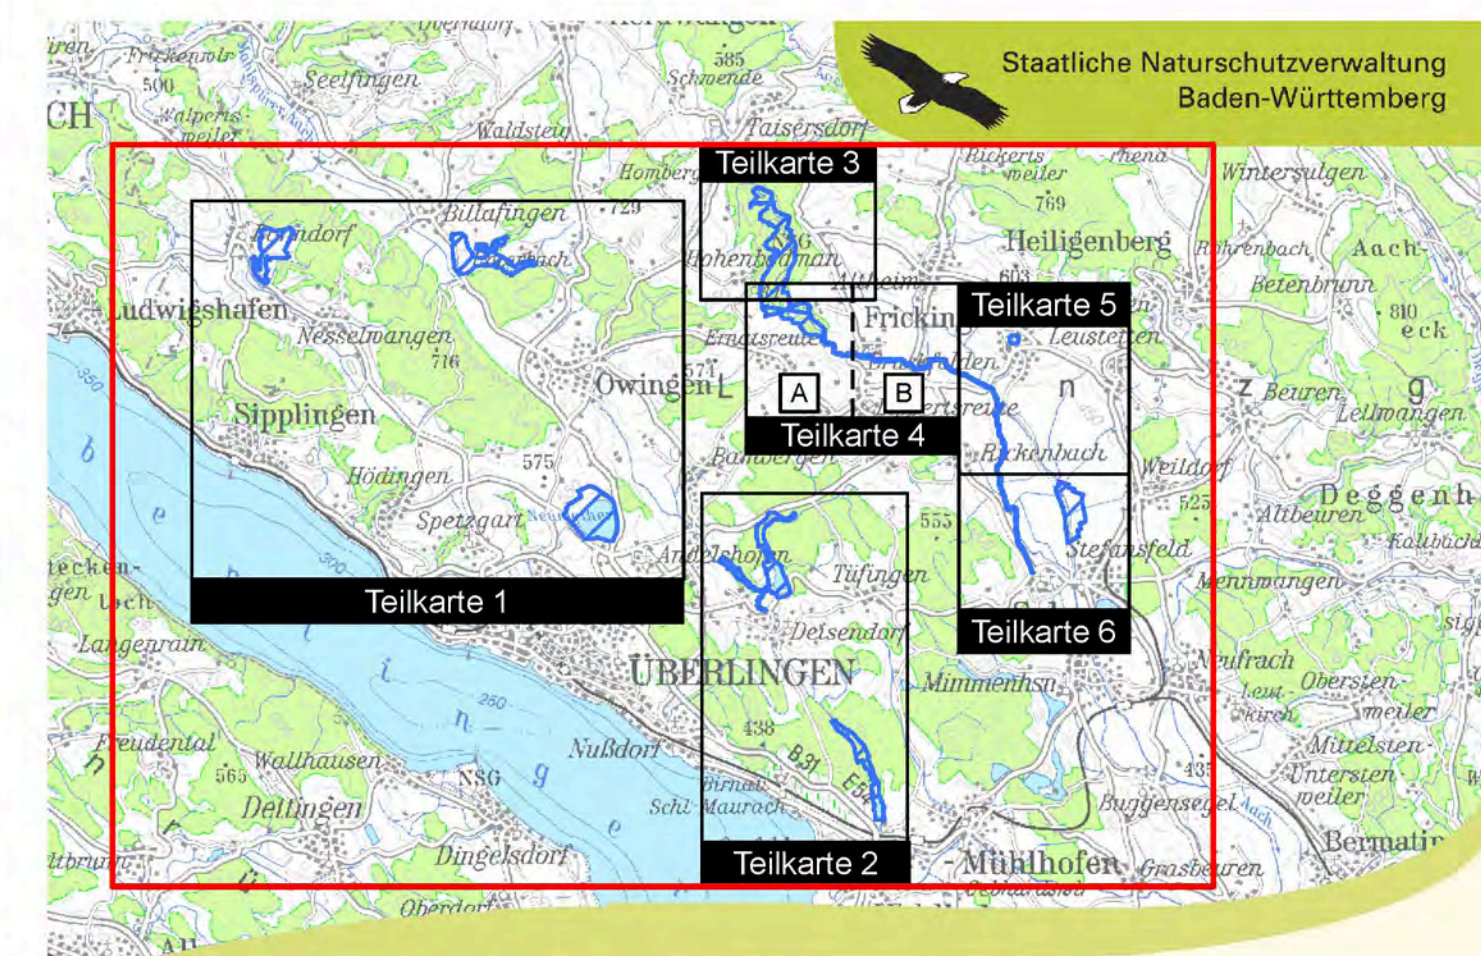

Managementplan
für das FFH-Gebiet 8221-341
"Bodenseehinterland bei Überlingen"

Übersichtskarte

Bearbeiter:	Grüllmeier, Sauer, Reichert, Wurm, Turm
Gezeichnet:	Münc, Hasler
Gefertigt:	18.11.2011
Stand der Kartierung:	30.09.2008
Maßstab:	1:25.000

Baden-Württemberg
REGIERUNGSPRÄSIDIUM TÜBINGEN