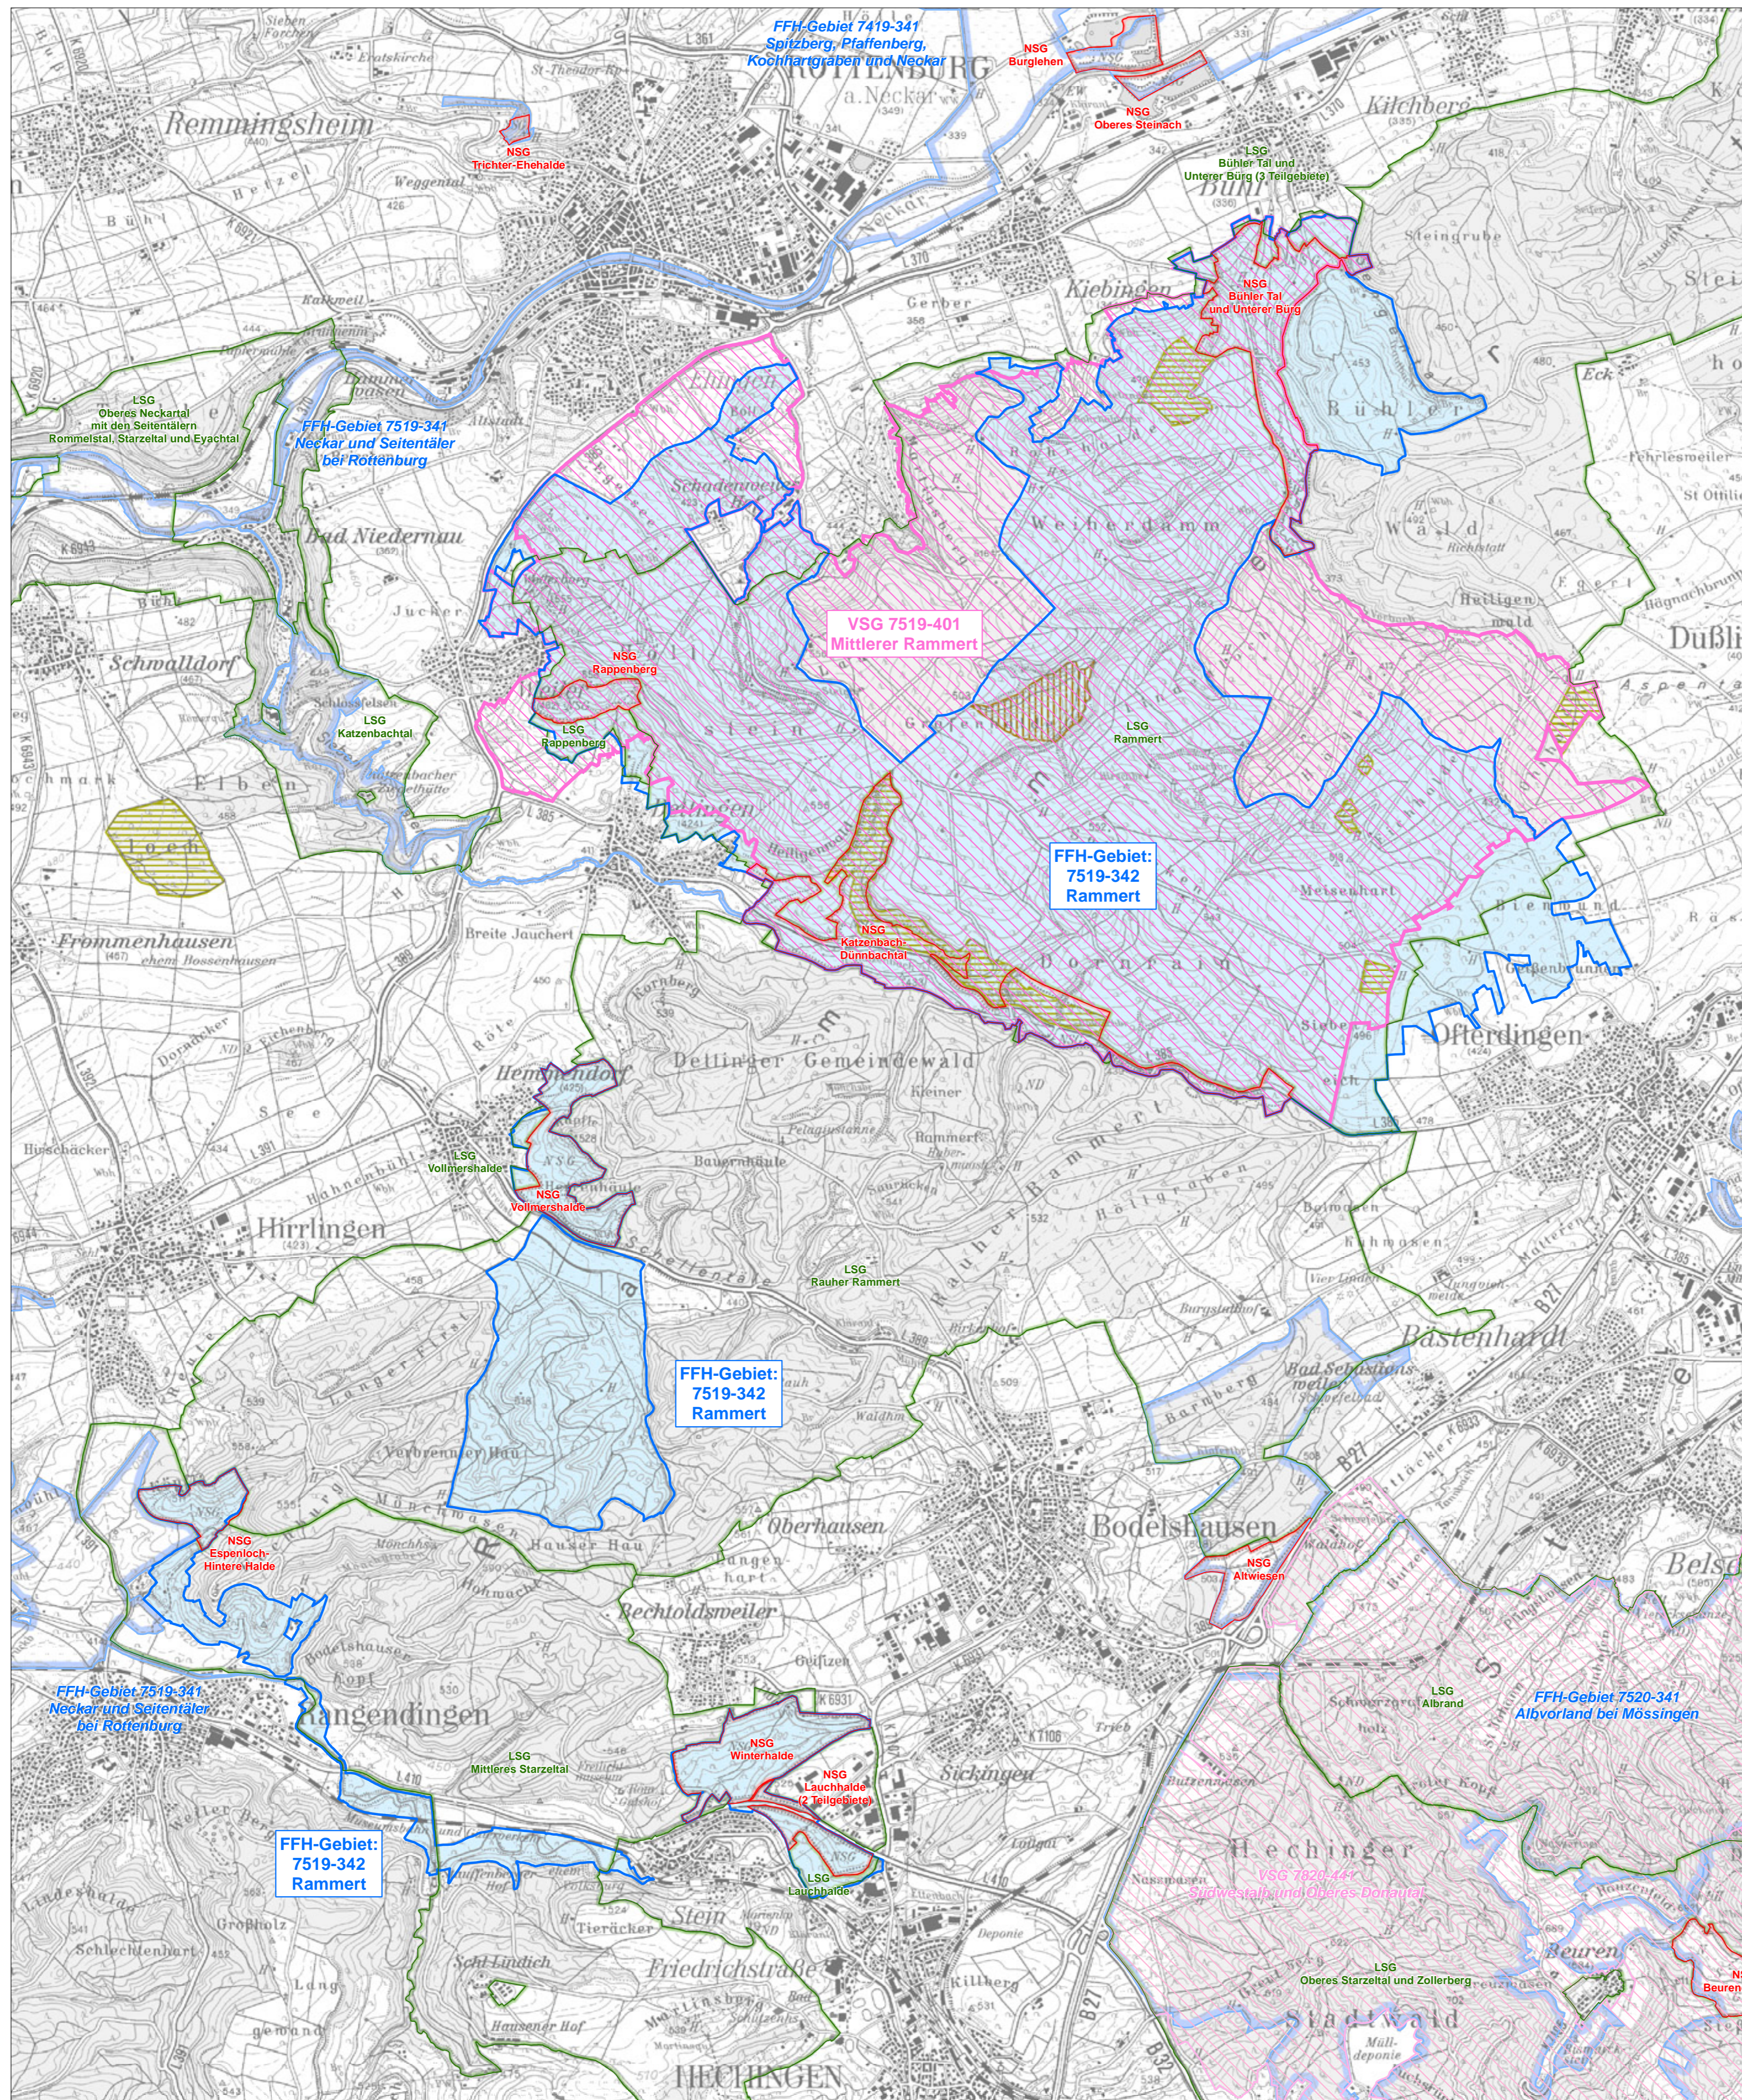

# Natura 2000-Managementplan

### Schutzkategorien Natura 2000

- FFH-Gebiet 7519-342 Rammert
- Vogelschutzgebiet (VSG) 7519-401 Mittlerer Rammert
- benachbarte FFH-Gebiete
- benachbarte Vogelschutzgebiete (VSG)

### Waldschutzgebiete

- Bannwald
- Schonwald

### Grundlage:

Topographische Karte 1:50.000 (TK50)

© Landesamt für Geoinformation und  
Landentwicklung Baden-Württemberg (LGL)  
(www.lgl-bw.de) Az.: 2851.9-1/19

0 500 1.000 2.000 3.000 Meter

Staatliche Naturschutzverwaltung  
Baden-Württemberg