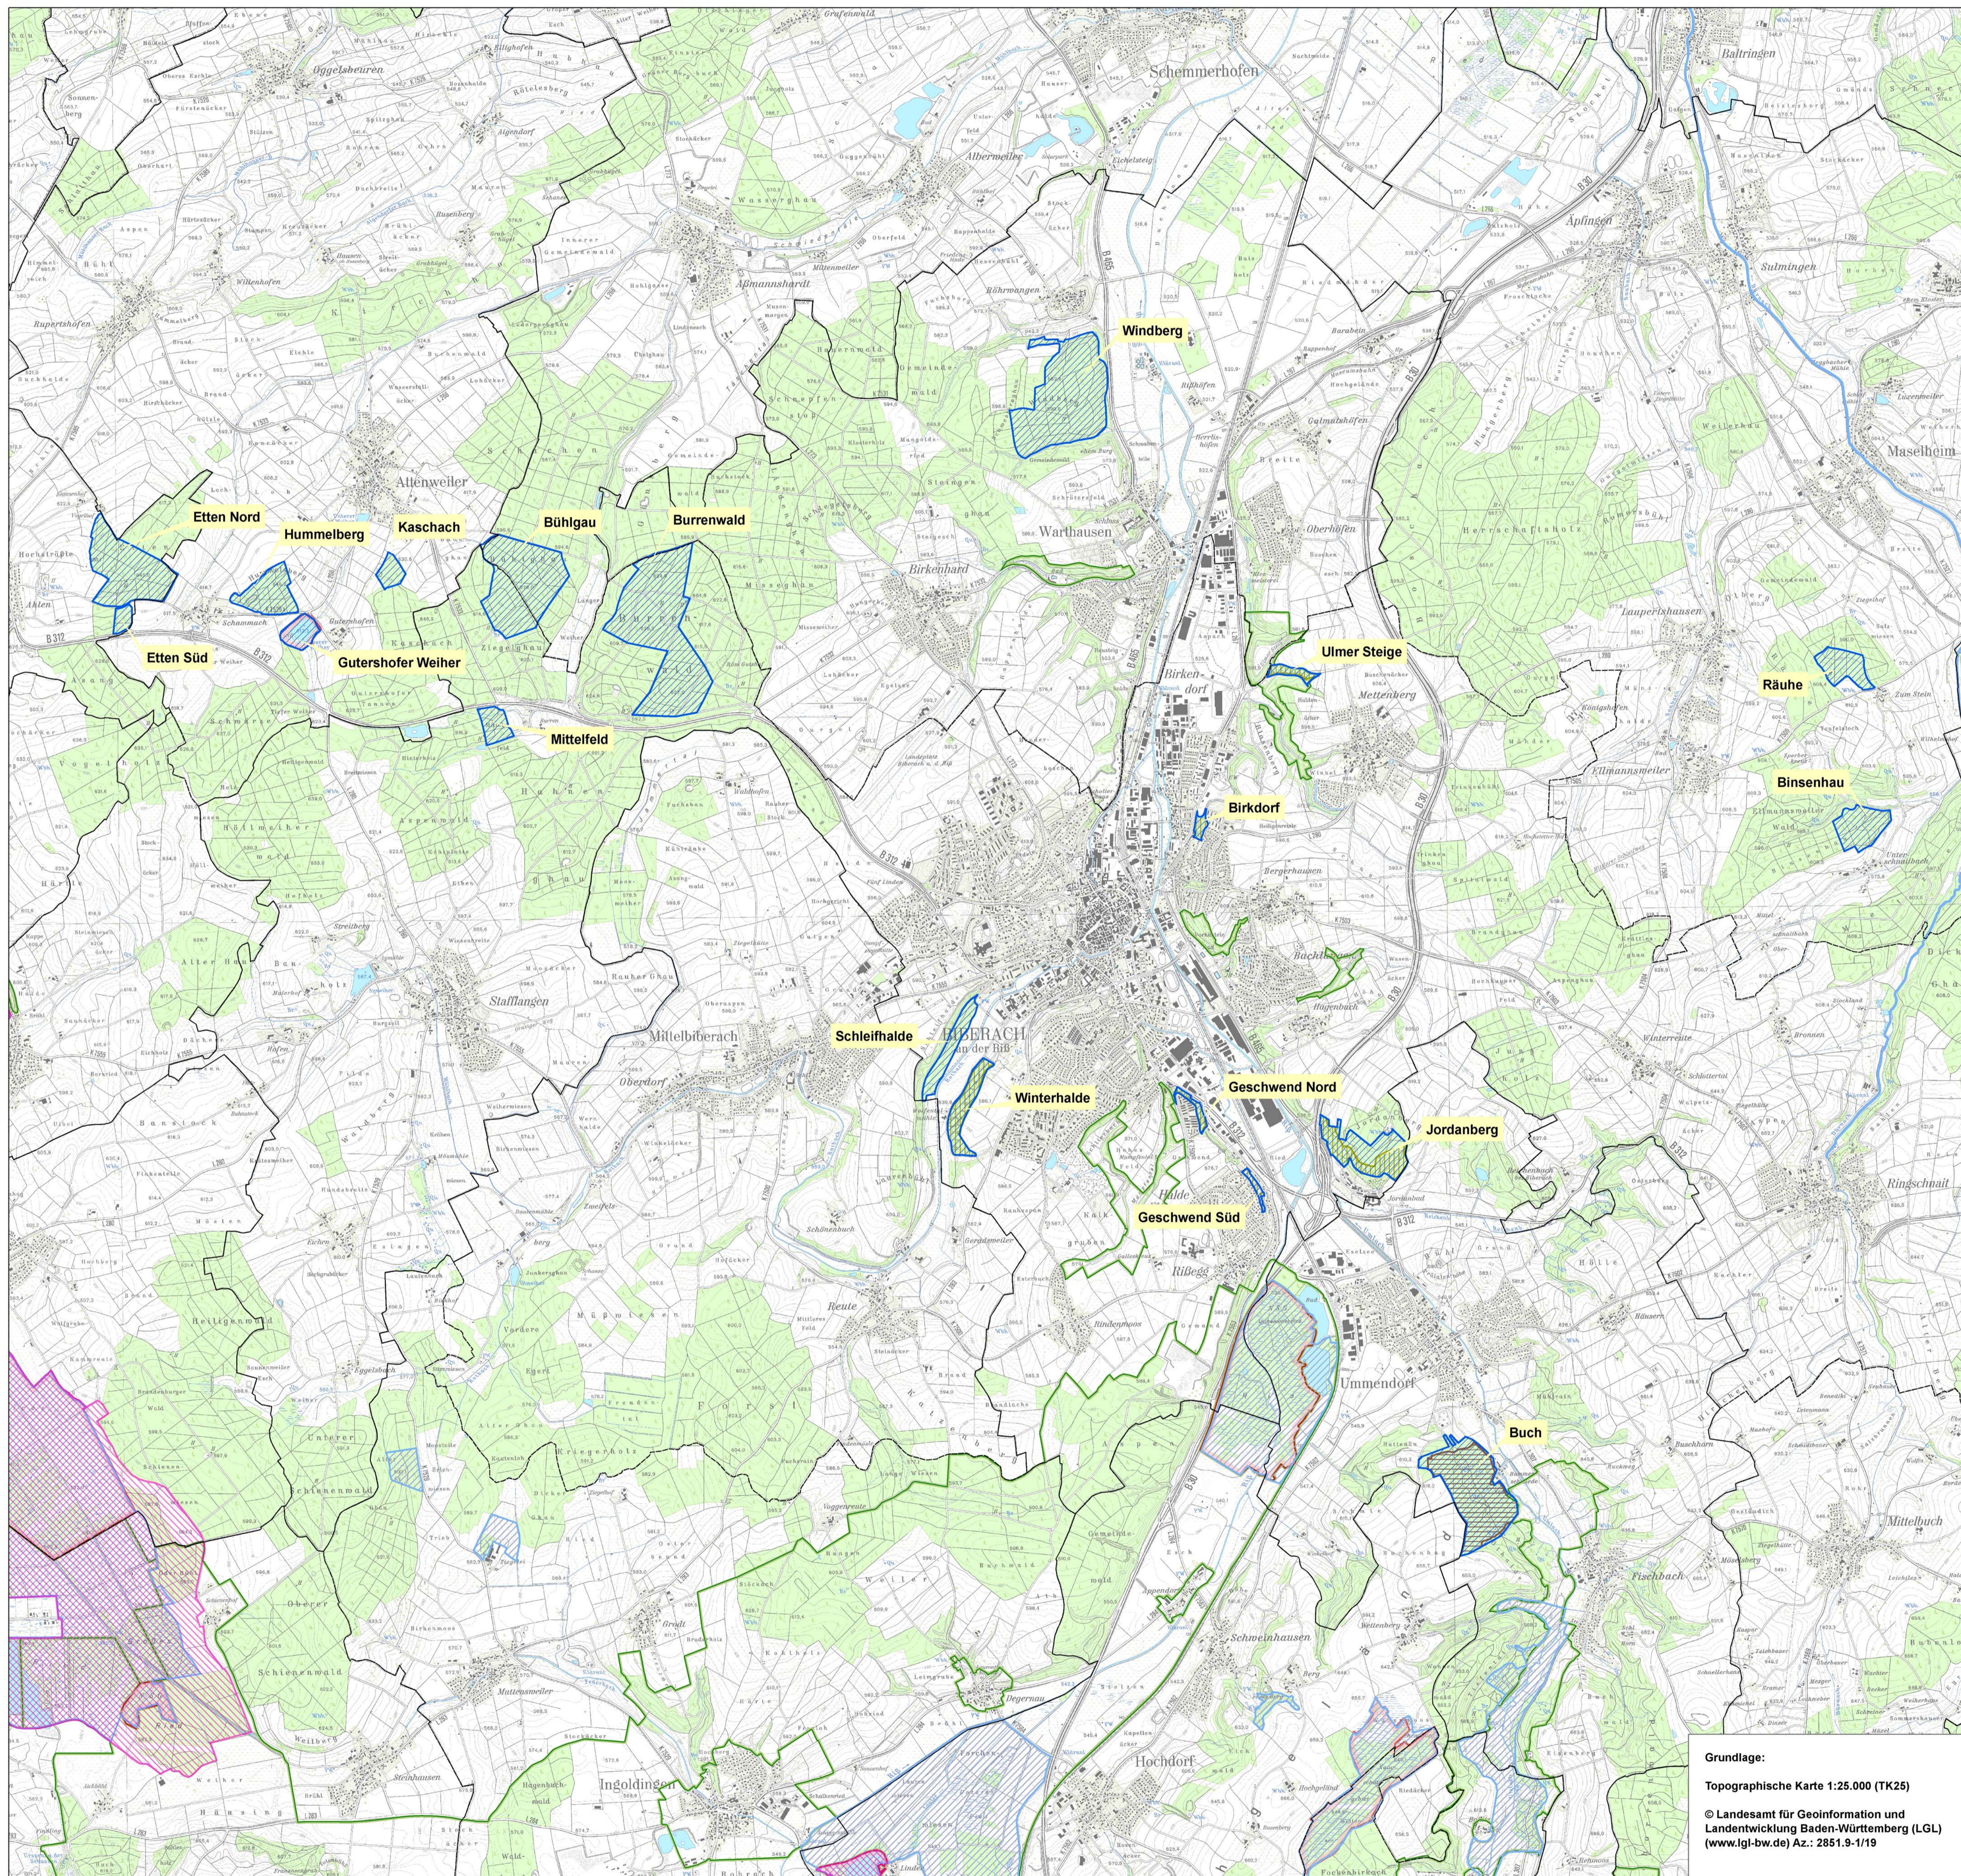

Natura 2000-Managementplan

Legende

- FFH-Gebiet 7824-341 "Wälder bei Biberach"
- weitere FFH-Gebiete
- Vogelschutzgebiet
- Naturschutzgebiet
- Landschaftsschutzgebiet
- Banwald
- Schonwald

Grenzen

- Gemeinde

Gebietsübersicht

Landkreis: Biberach
Gemeinden: Attenweiler, Biberach, Maseheim,
Schemmerhofen, Ummendorf, Uttenweiler, Warthausen
Naturraum: Riß-Aitrach-Platten
Gesamtfläche FFH-Gebiet 402 ha
19 Teilgebiete