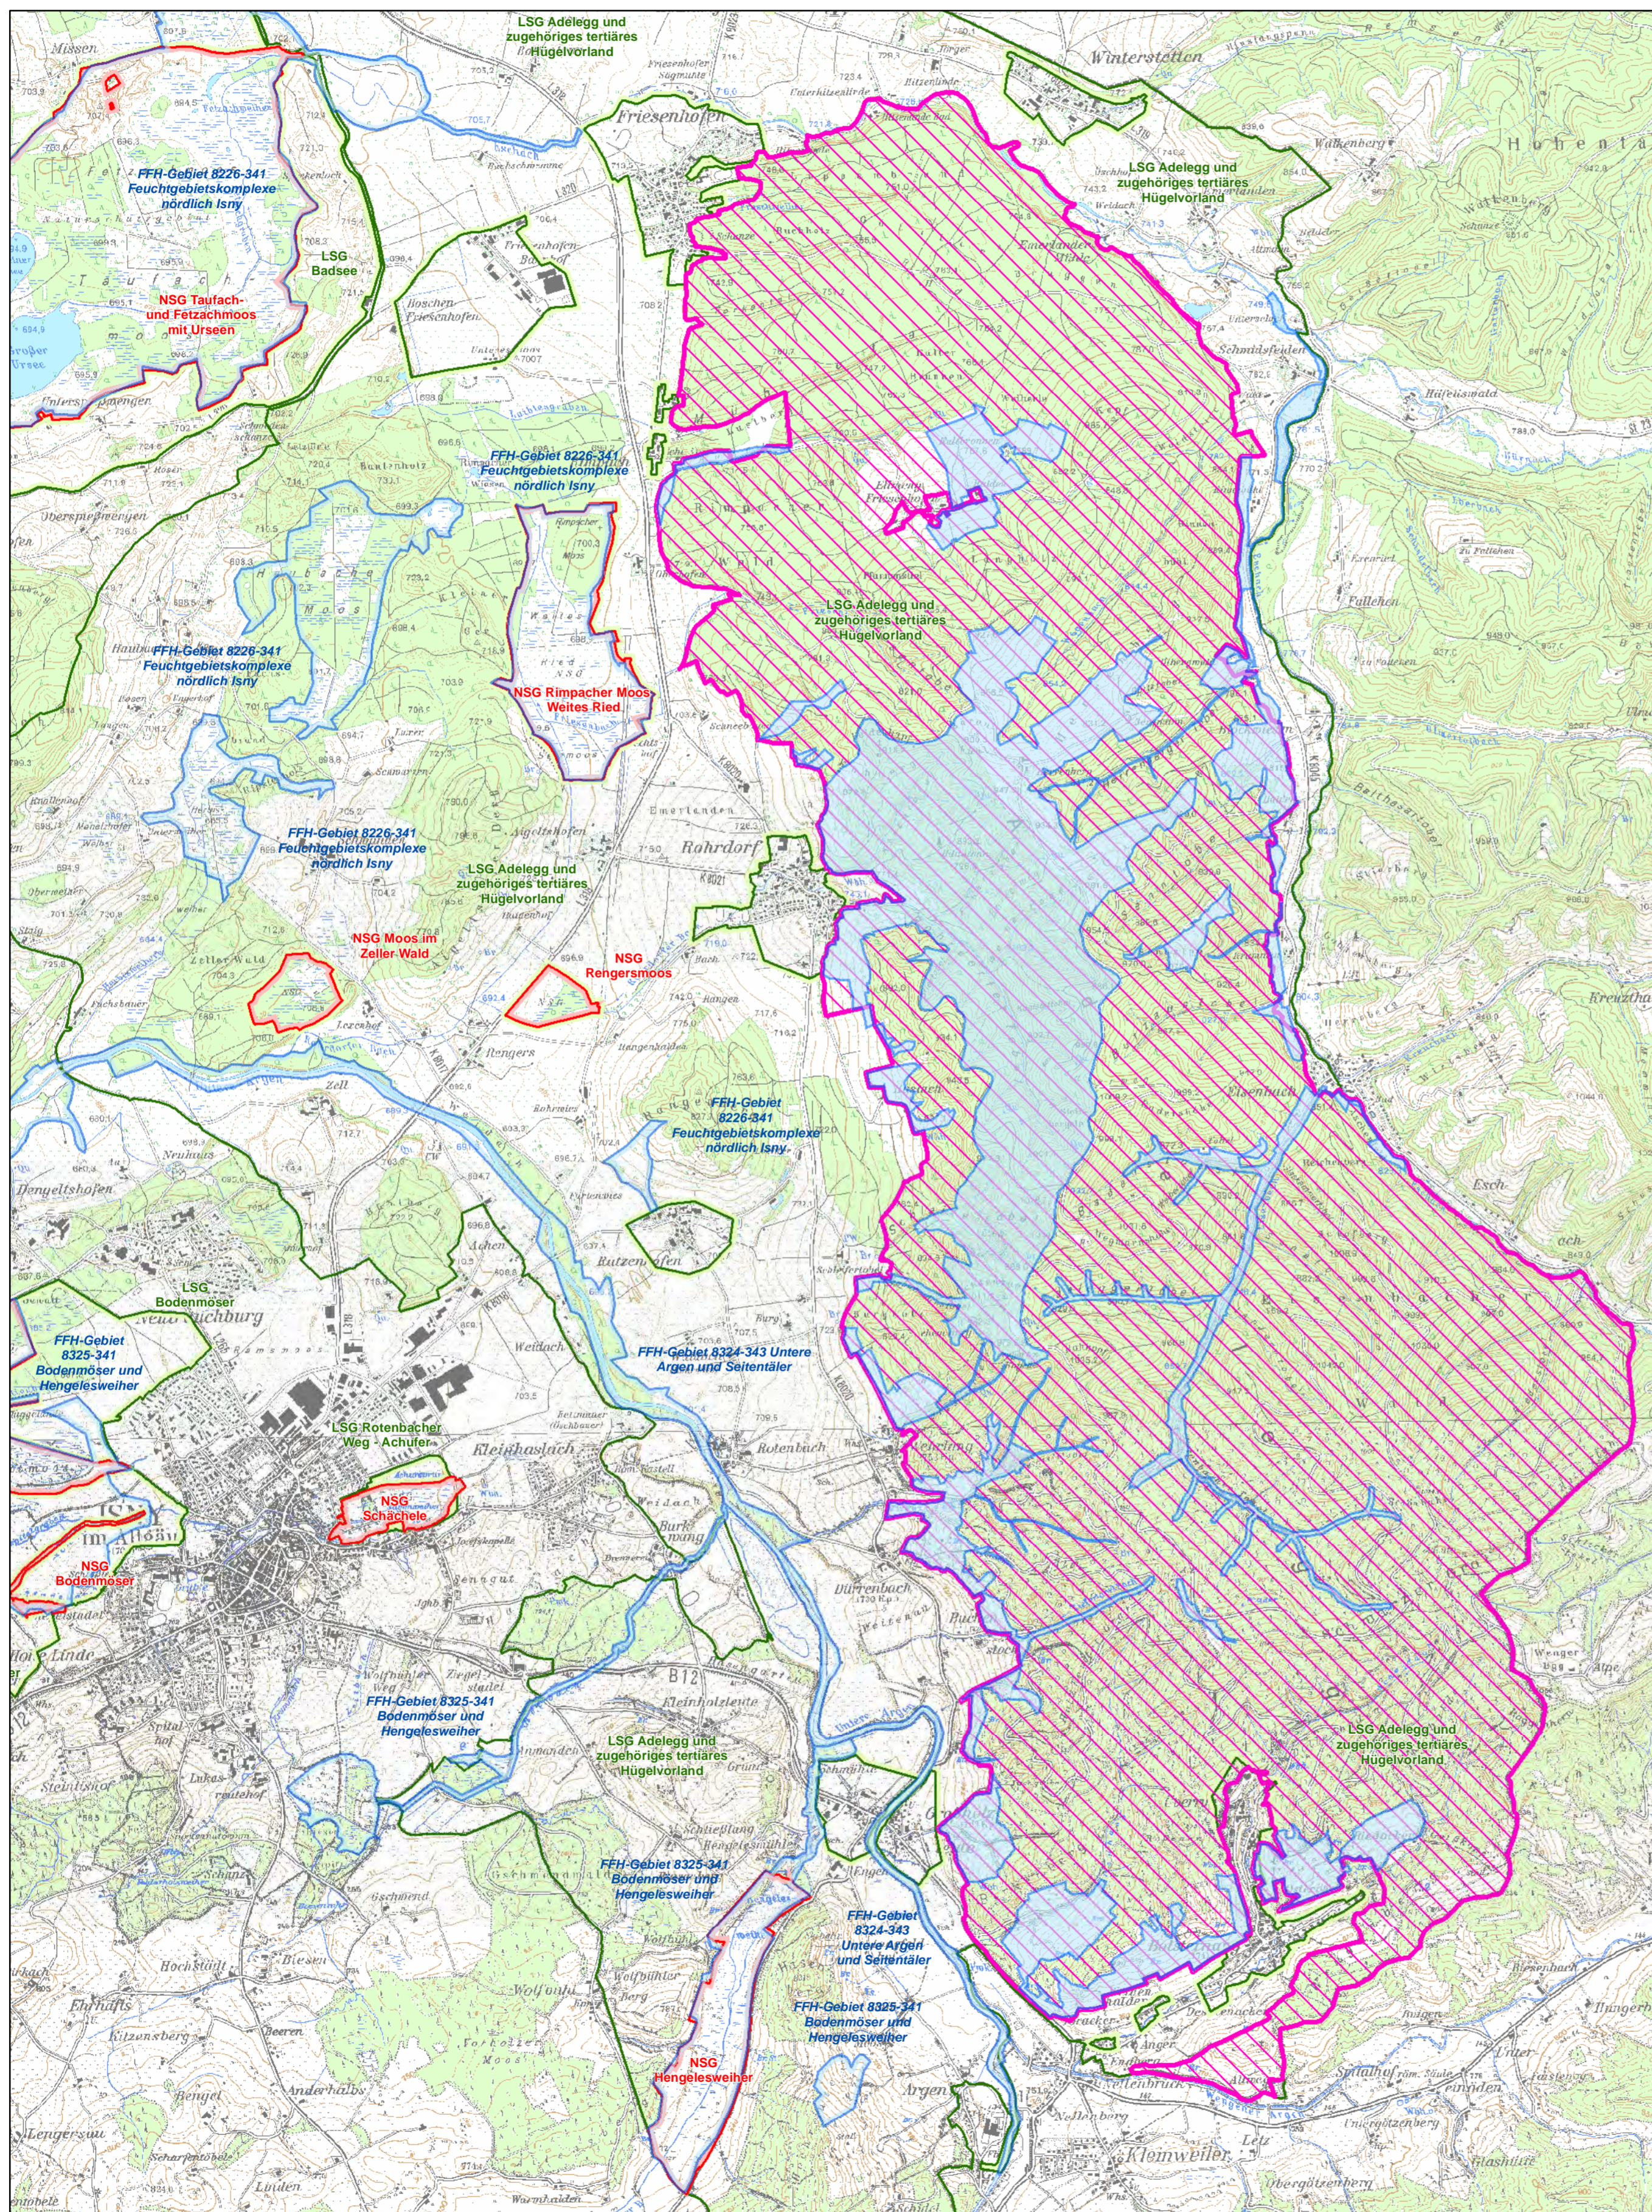

Natura 2000-Managementplan

Legende

Schutzkategorien

NATURA 2000

FFH-Gebiet 8326-341 Adelegg

Vogelschutzgebiet 8226-441 Adelegg

benachbarte FFH-Gebiete

Natur- und Landschaftsschutzgebiete

Naturschutzgebiet (NSG)

Landschaftsschutzgebiet (LSG)

Grundlage:

Topographische Karte 1:25.000 (TK25)

©Landesvermessungsamt Baden-Württemberg (www.lv-bw.de) Az.: 2851.9-1/19

0 500 1.000 2.000
Meter