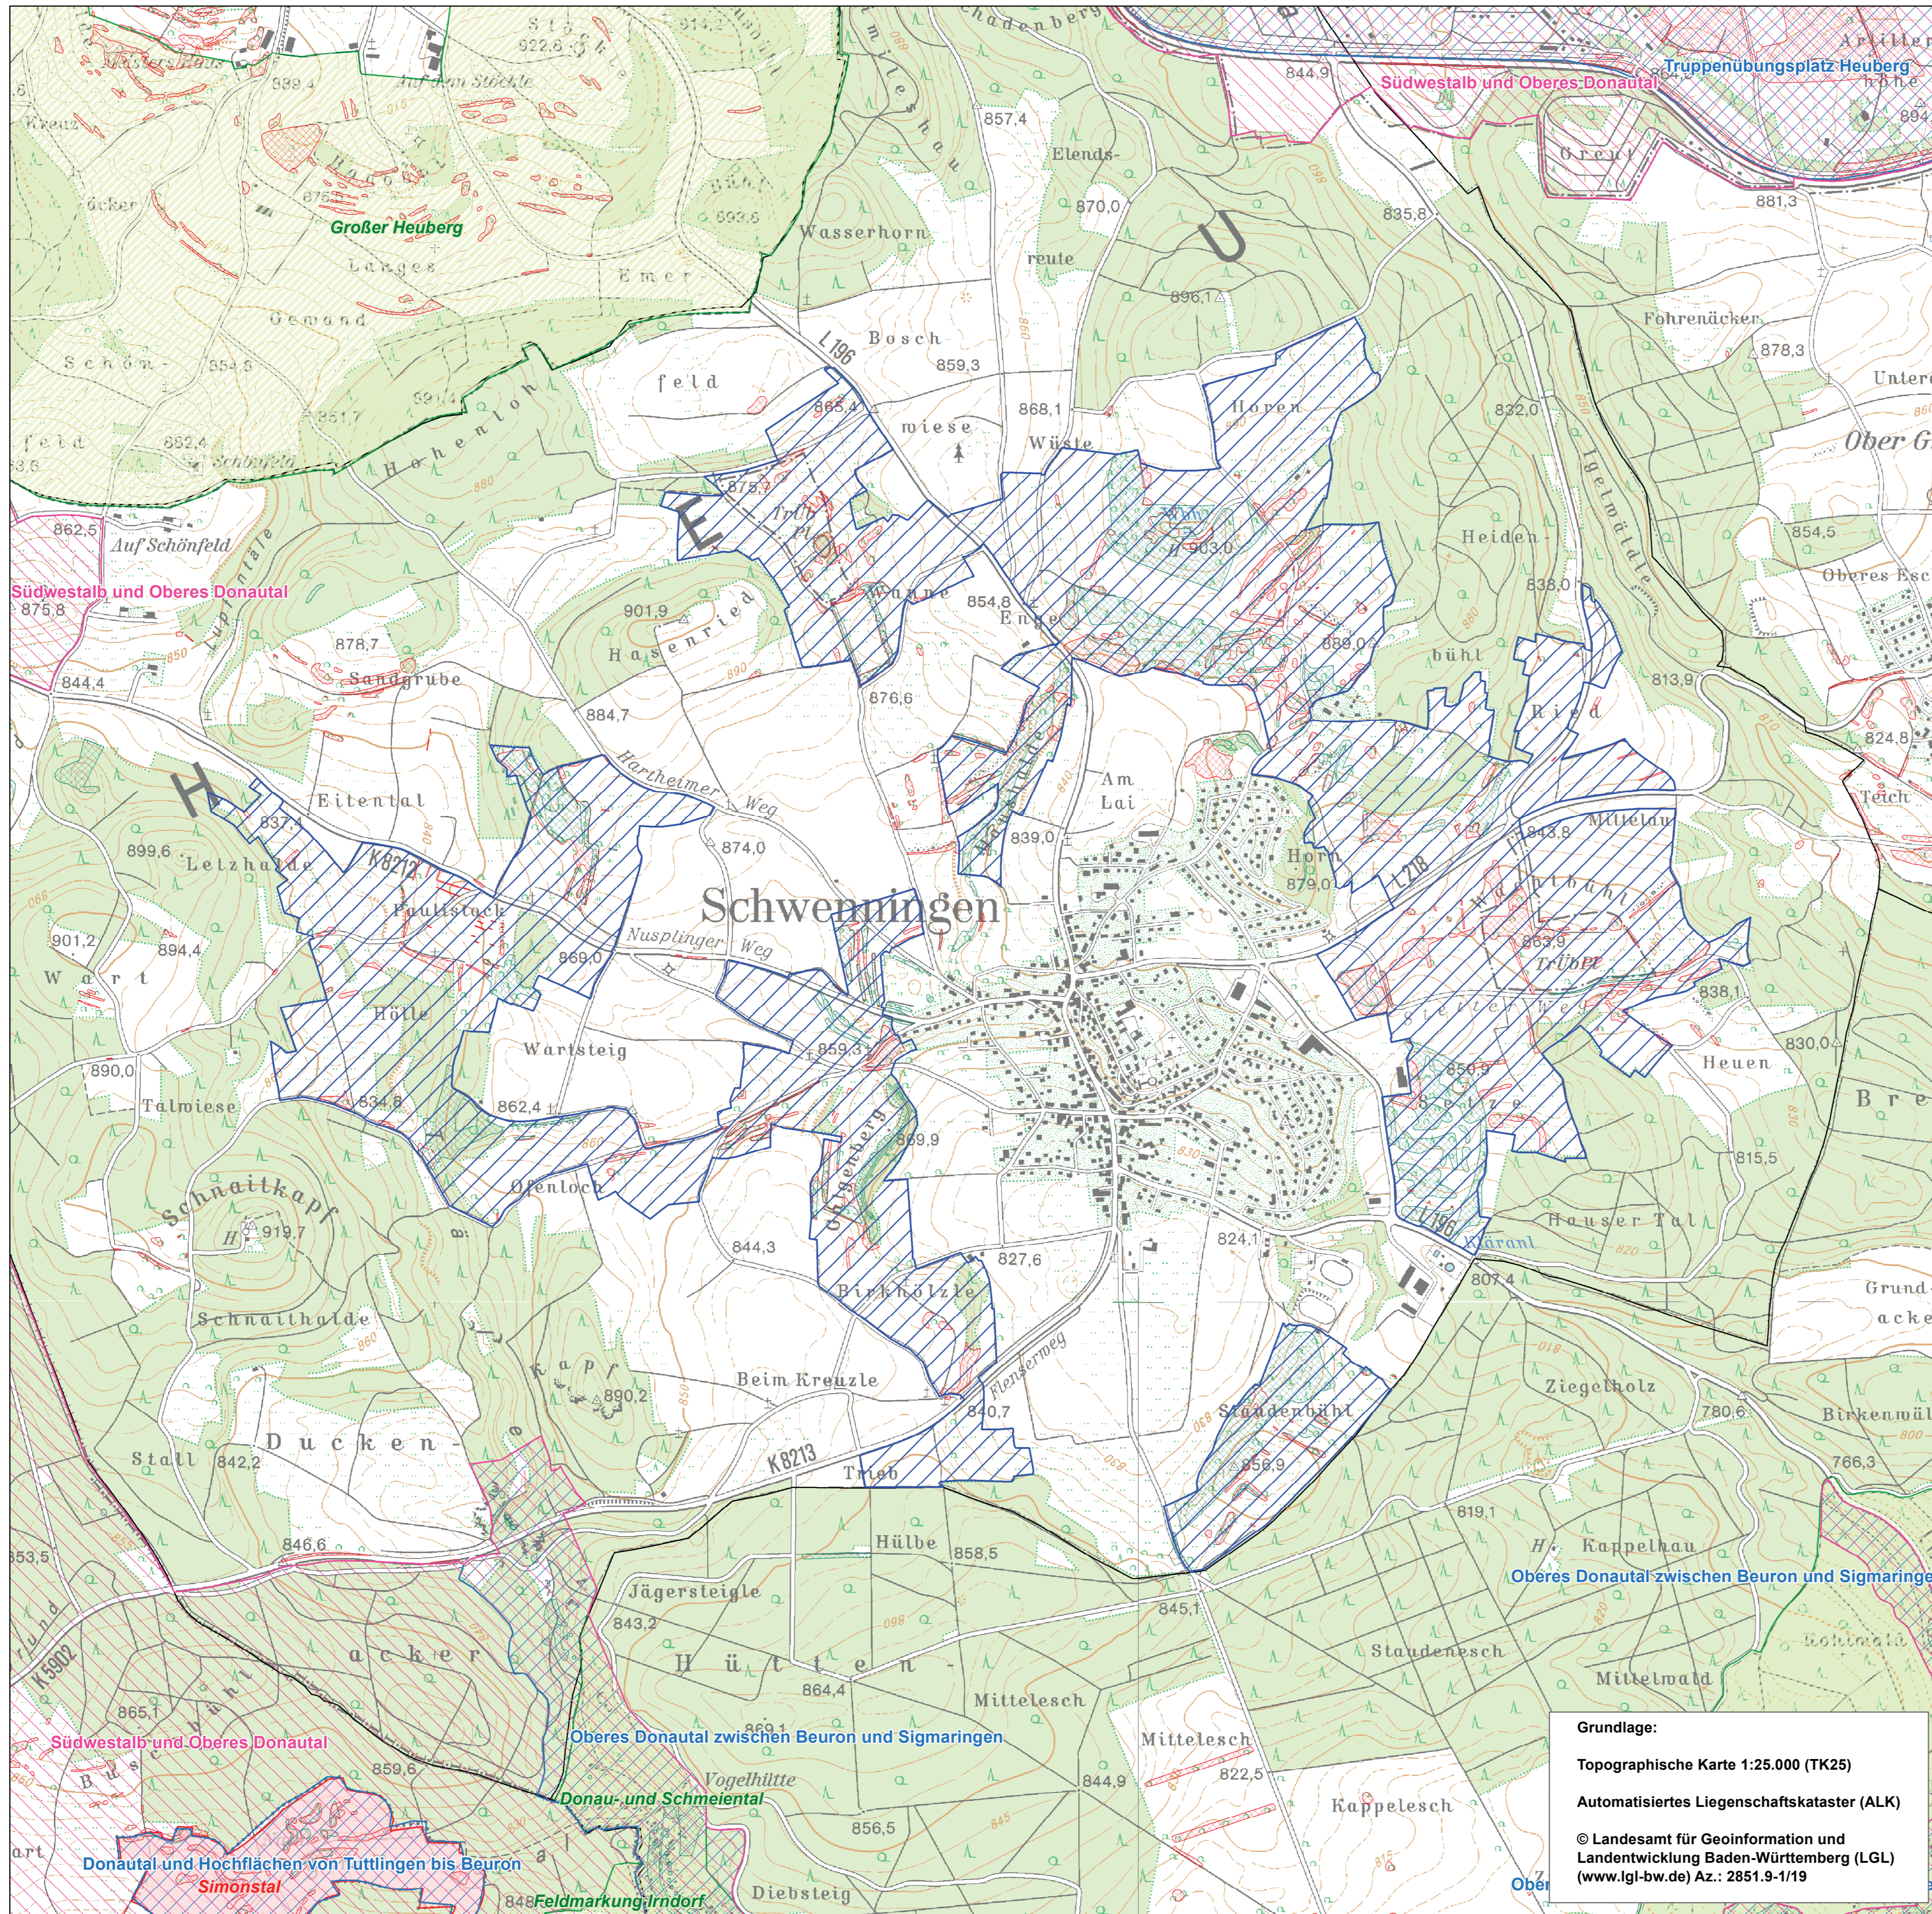

Natura 2000-Managementplan 7819-342 "Wiesen bei Schweningen"

Legende

Schutzgebiete

- FFH-Gebiet 7819-342 "Wiesen bei Schweningen"
- Vogelschutzgebiete
- benachbarte FFH-Gebiete
- Naturschutzgebiete
- Landschaftsschutzgebiete

Geschützte Biotope

- Biotope nach §32 NatSchG
- Biotope nach §30a LWaldG

Grenzen

- Gemeindegrenzen

0 500 1 000 Meter

N

Managementplan für das FFH-Gebiet 7819-342 "Wiesen bei Schweningen"

Karte 1: Übersicht der Schutzgebiete

Bearbeiter	Institut für Landschaftsökologie und Naturschutz (ILN) Singen Burgstr. 15 78224 Singen (Hbw.)
Gezeichnet	Jochen Berger
Gefertigt	03.11.2014
Maßstab	1 : 10.000

Grundlage:
 Topographische Karte 1:25.000 (TK25)
 Automatisiertes Liegenschaftskataster (ALK)
 © Landesamt für Geoinformation und Landentwicklung Baden-Württemberg (LGL) (www.lgl-bw.de) Az.: 2851.9-1/19