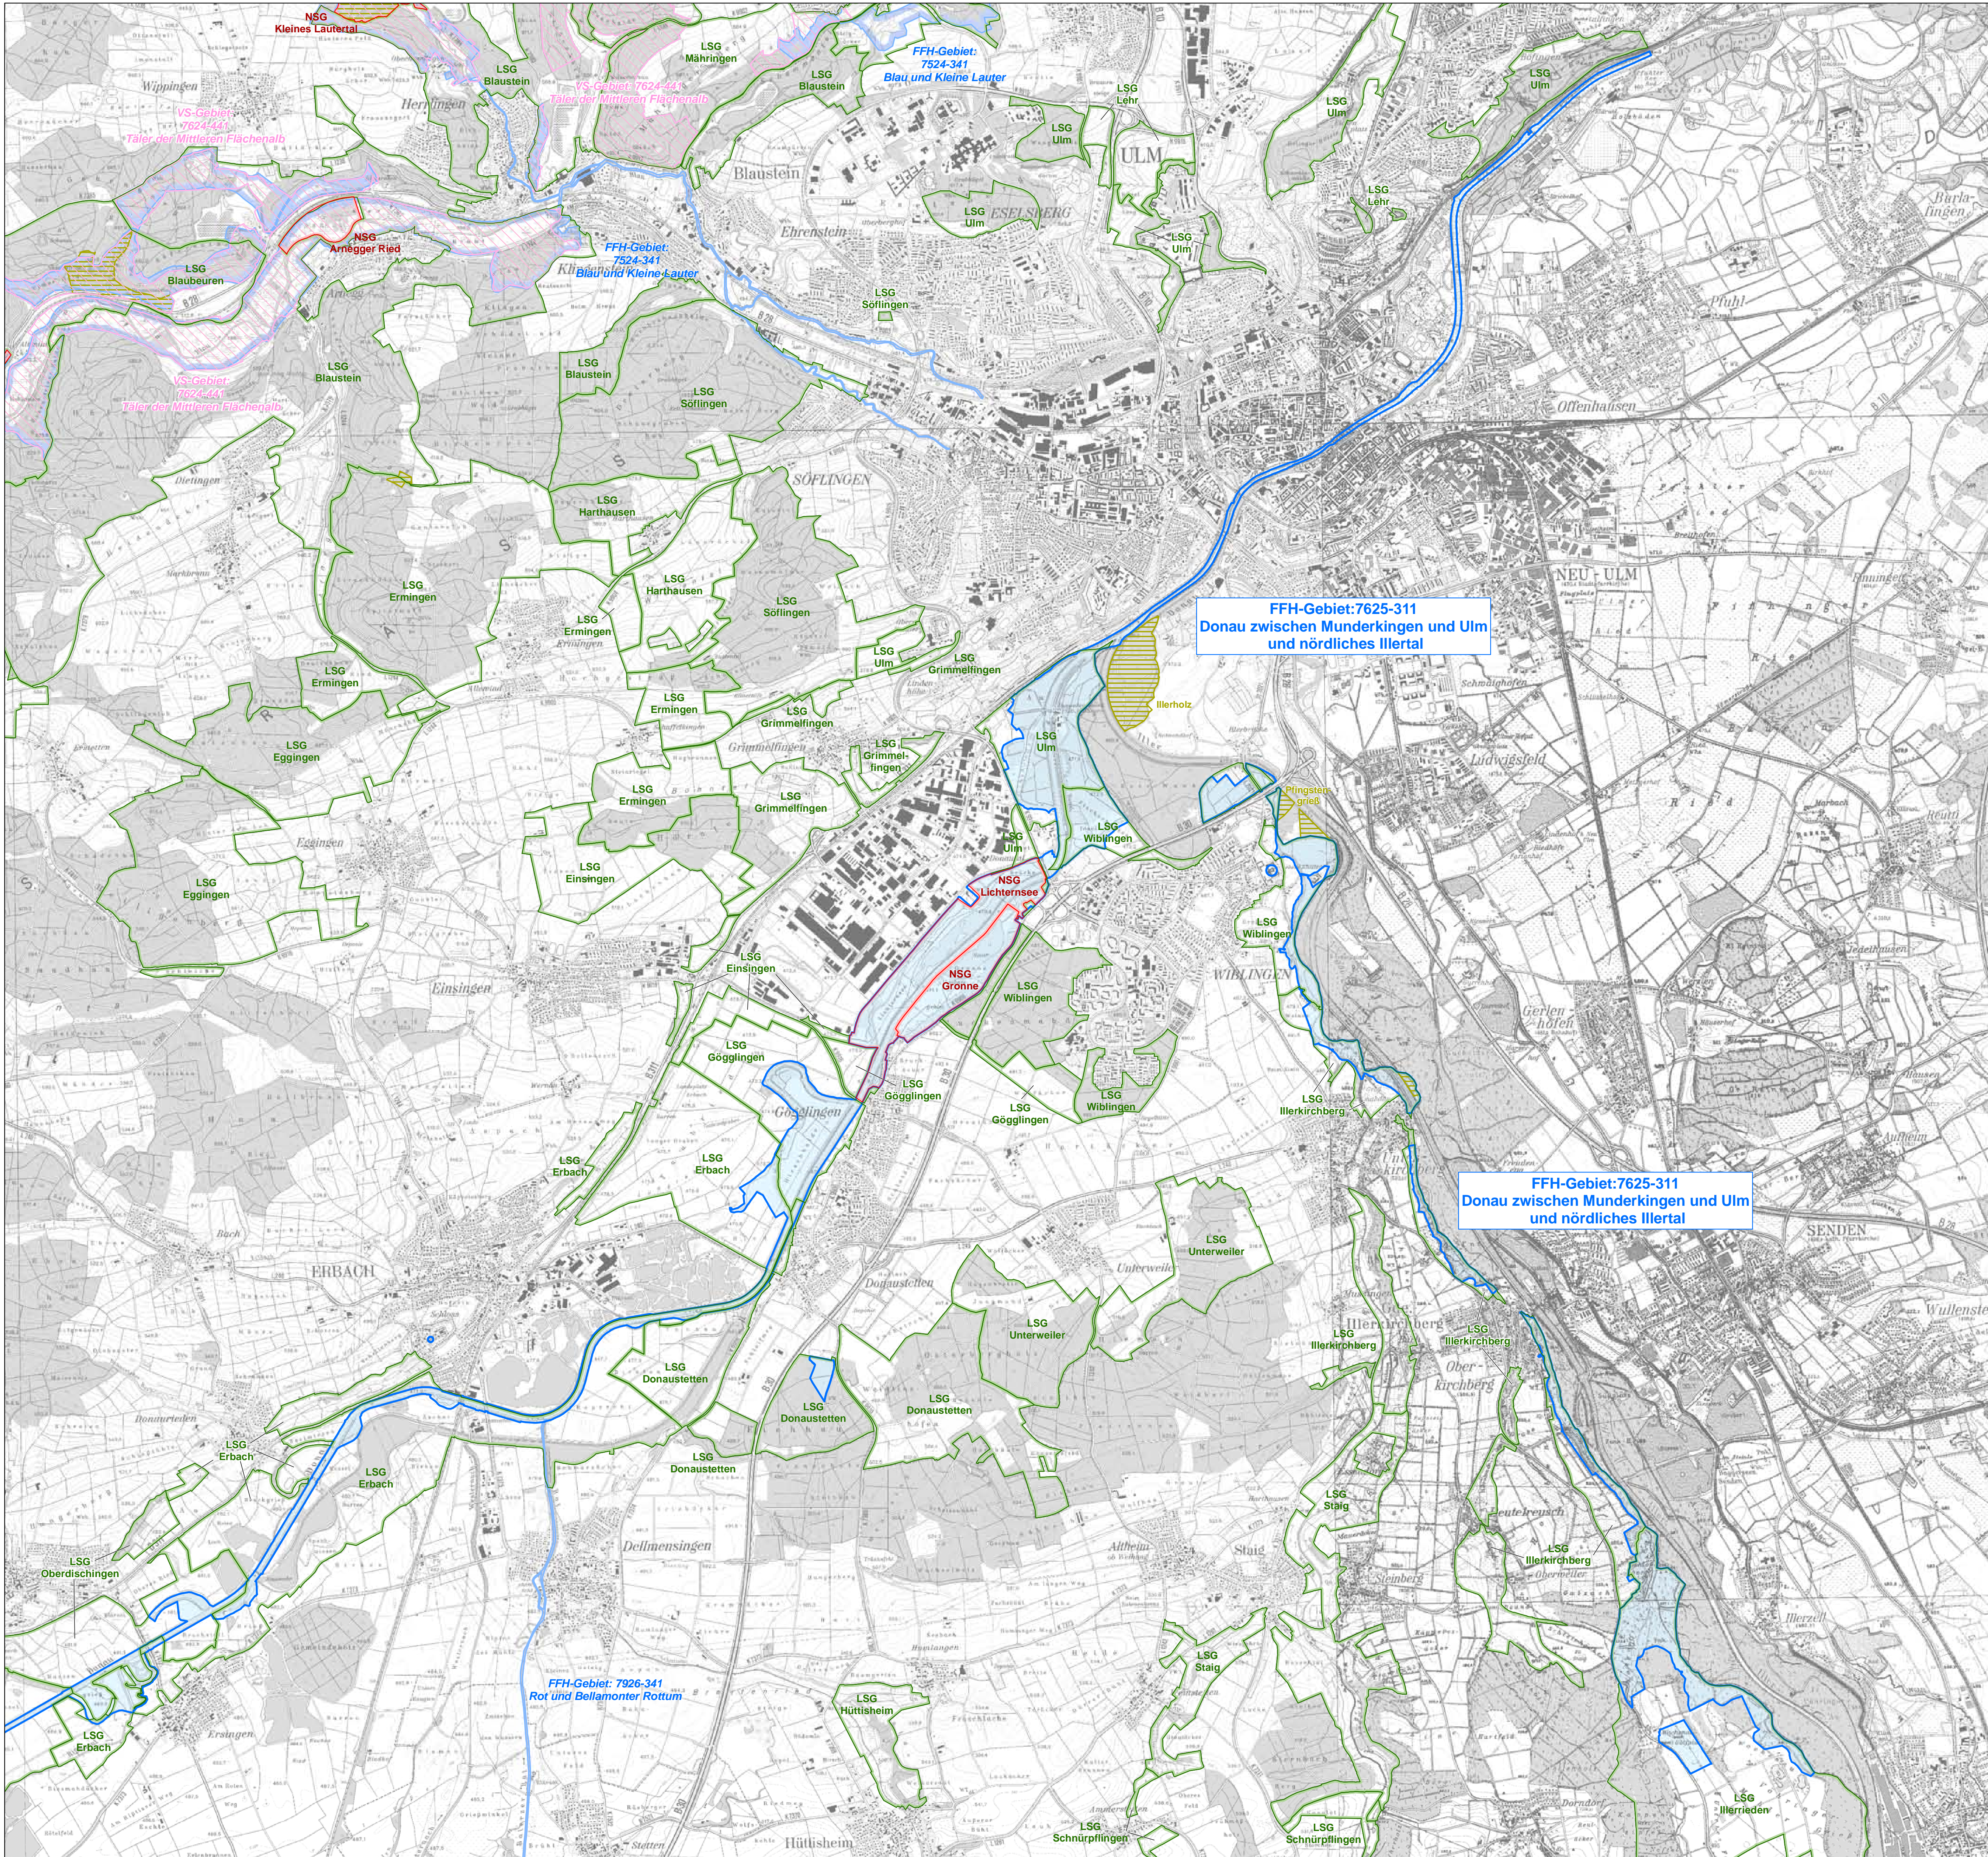

Natura 2000-Managementplan

LEGENDE

Schutzkategorien
Natura 2000

- ▬ FFH-Gebiet 7625-311 "Donau zwischen Munderkingen und Ulm und nördliches Illertal"
Das Gebiet ist ein Zusammenschluss der drei FFH-Gebiete:
7724-341 "Donau zwischen Munderkingen und Erbach"
7625-341 "Donautal bei Ulm"
7726-341 "Illertal"
- ▬ benachbarte FFH-Gebiete
- ▬ benachbarte Vogelschutzgebiete (VSG)
- Natur- und Landschaftsschutzgebiete**
- ▬ Naturschutzgebiet (NSG)
- ▬ Landschaftsschutzgebiet (LSG)
- Waldschutzgebiete**
- ▬ Schonwald

Grundlage:
 Topographische Karte 1:500.000 (UK500)
 Topographische Karte 1:25.000 (TK25)

© Landesamt für Geoinformation und
 Landentwicklung Baden-Württemberg (LGL)
 (www.lgl-bw.de) Az.: 2851.9-1/19

Managementplan
 für das FFH-Gebiet 7625-311
 "Donau zwischen Munderkingen und Ulm und
 nördliches Illertal"

Übersichtskarte
 Teilkarte 2

Bearbeiter	Dr. V. Späth - ILN Bühl
Gezeichnet	U. Mader - ILN Bühl
Gefertigt	31. 07. 2015
Stand der Kartierung	16. 04. 2013
Maßstab	1 : 25.000