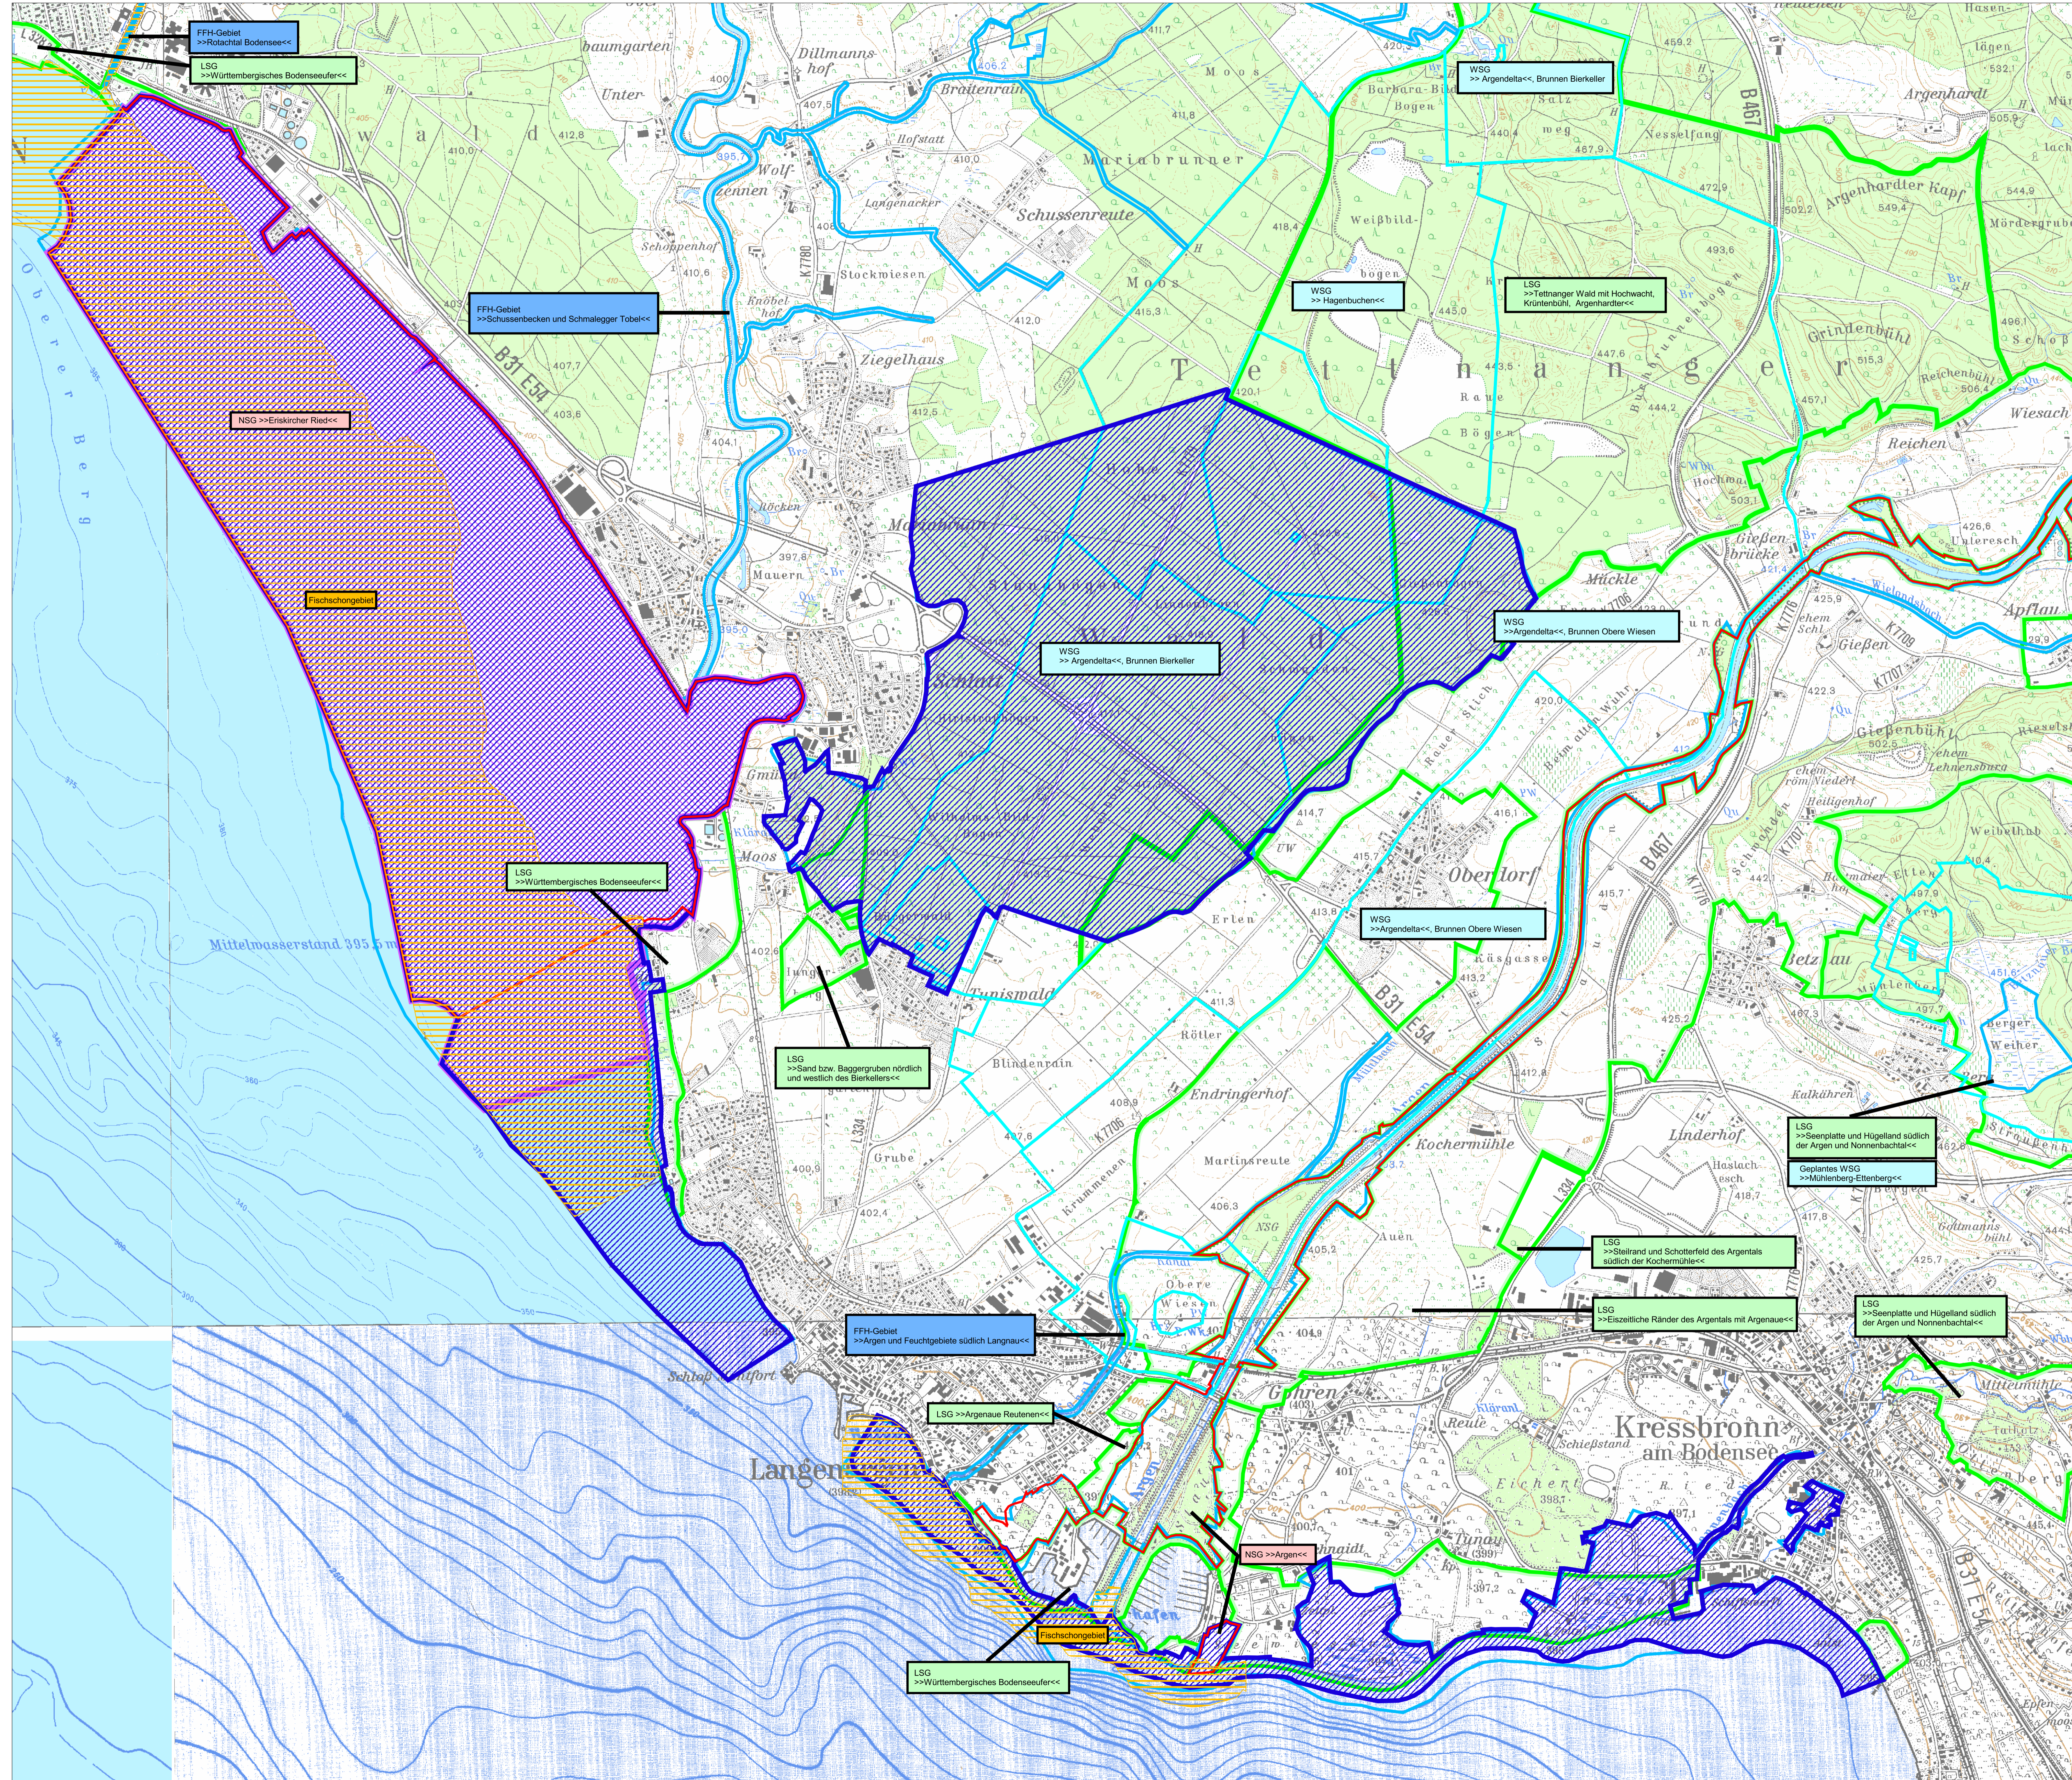

Natura 2000-Managementplan

- Legende**
- Schutzgebietskategorien**
- FFH-Gebiet "Bodenseeuferlandschaft östlich Friedrichshafen"
 - FFH-Gebiet
 - Vogelschutzgebiet (VSG) "Einskircher Ried"
 - Naturschutzgebiet (NSG)
 - Landschaftsschutzgebiet (LSG)
 - Wasserschutzgebiet (WSG)
 - Fischschongebiet

Grundlage:
 Topographische Karte 1:25.000 (TK25)
 © Landesamt für Geoinformation und Landentwicklung Baden-Württemberg
 Az.: 2851.9-1/19

Managementplan
 für das FFH-Gebiet 8423-341
 "Bodenseeuferlandschaft östlich Friedrichshafen"
 und das Vogelschutzgebiet 8323-401 "Einskircher Ried"

Übersichtskarte

Bearbeiter	ARGE stadt-land-see Lindau, UMG Bregenz
Geszeichnet	Schmidler, Schraivogel
Gefertigt	07.07.2014
Maßstab	05.04.2010 1:10.000