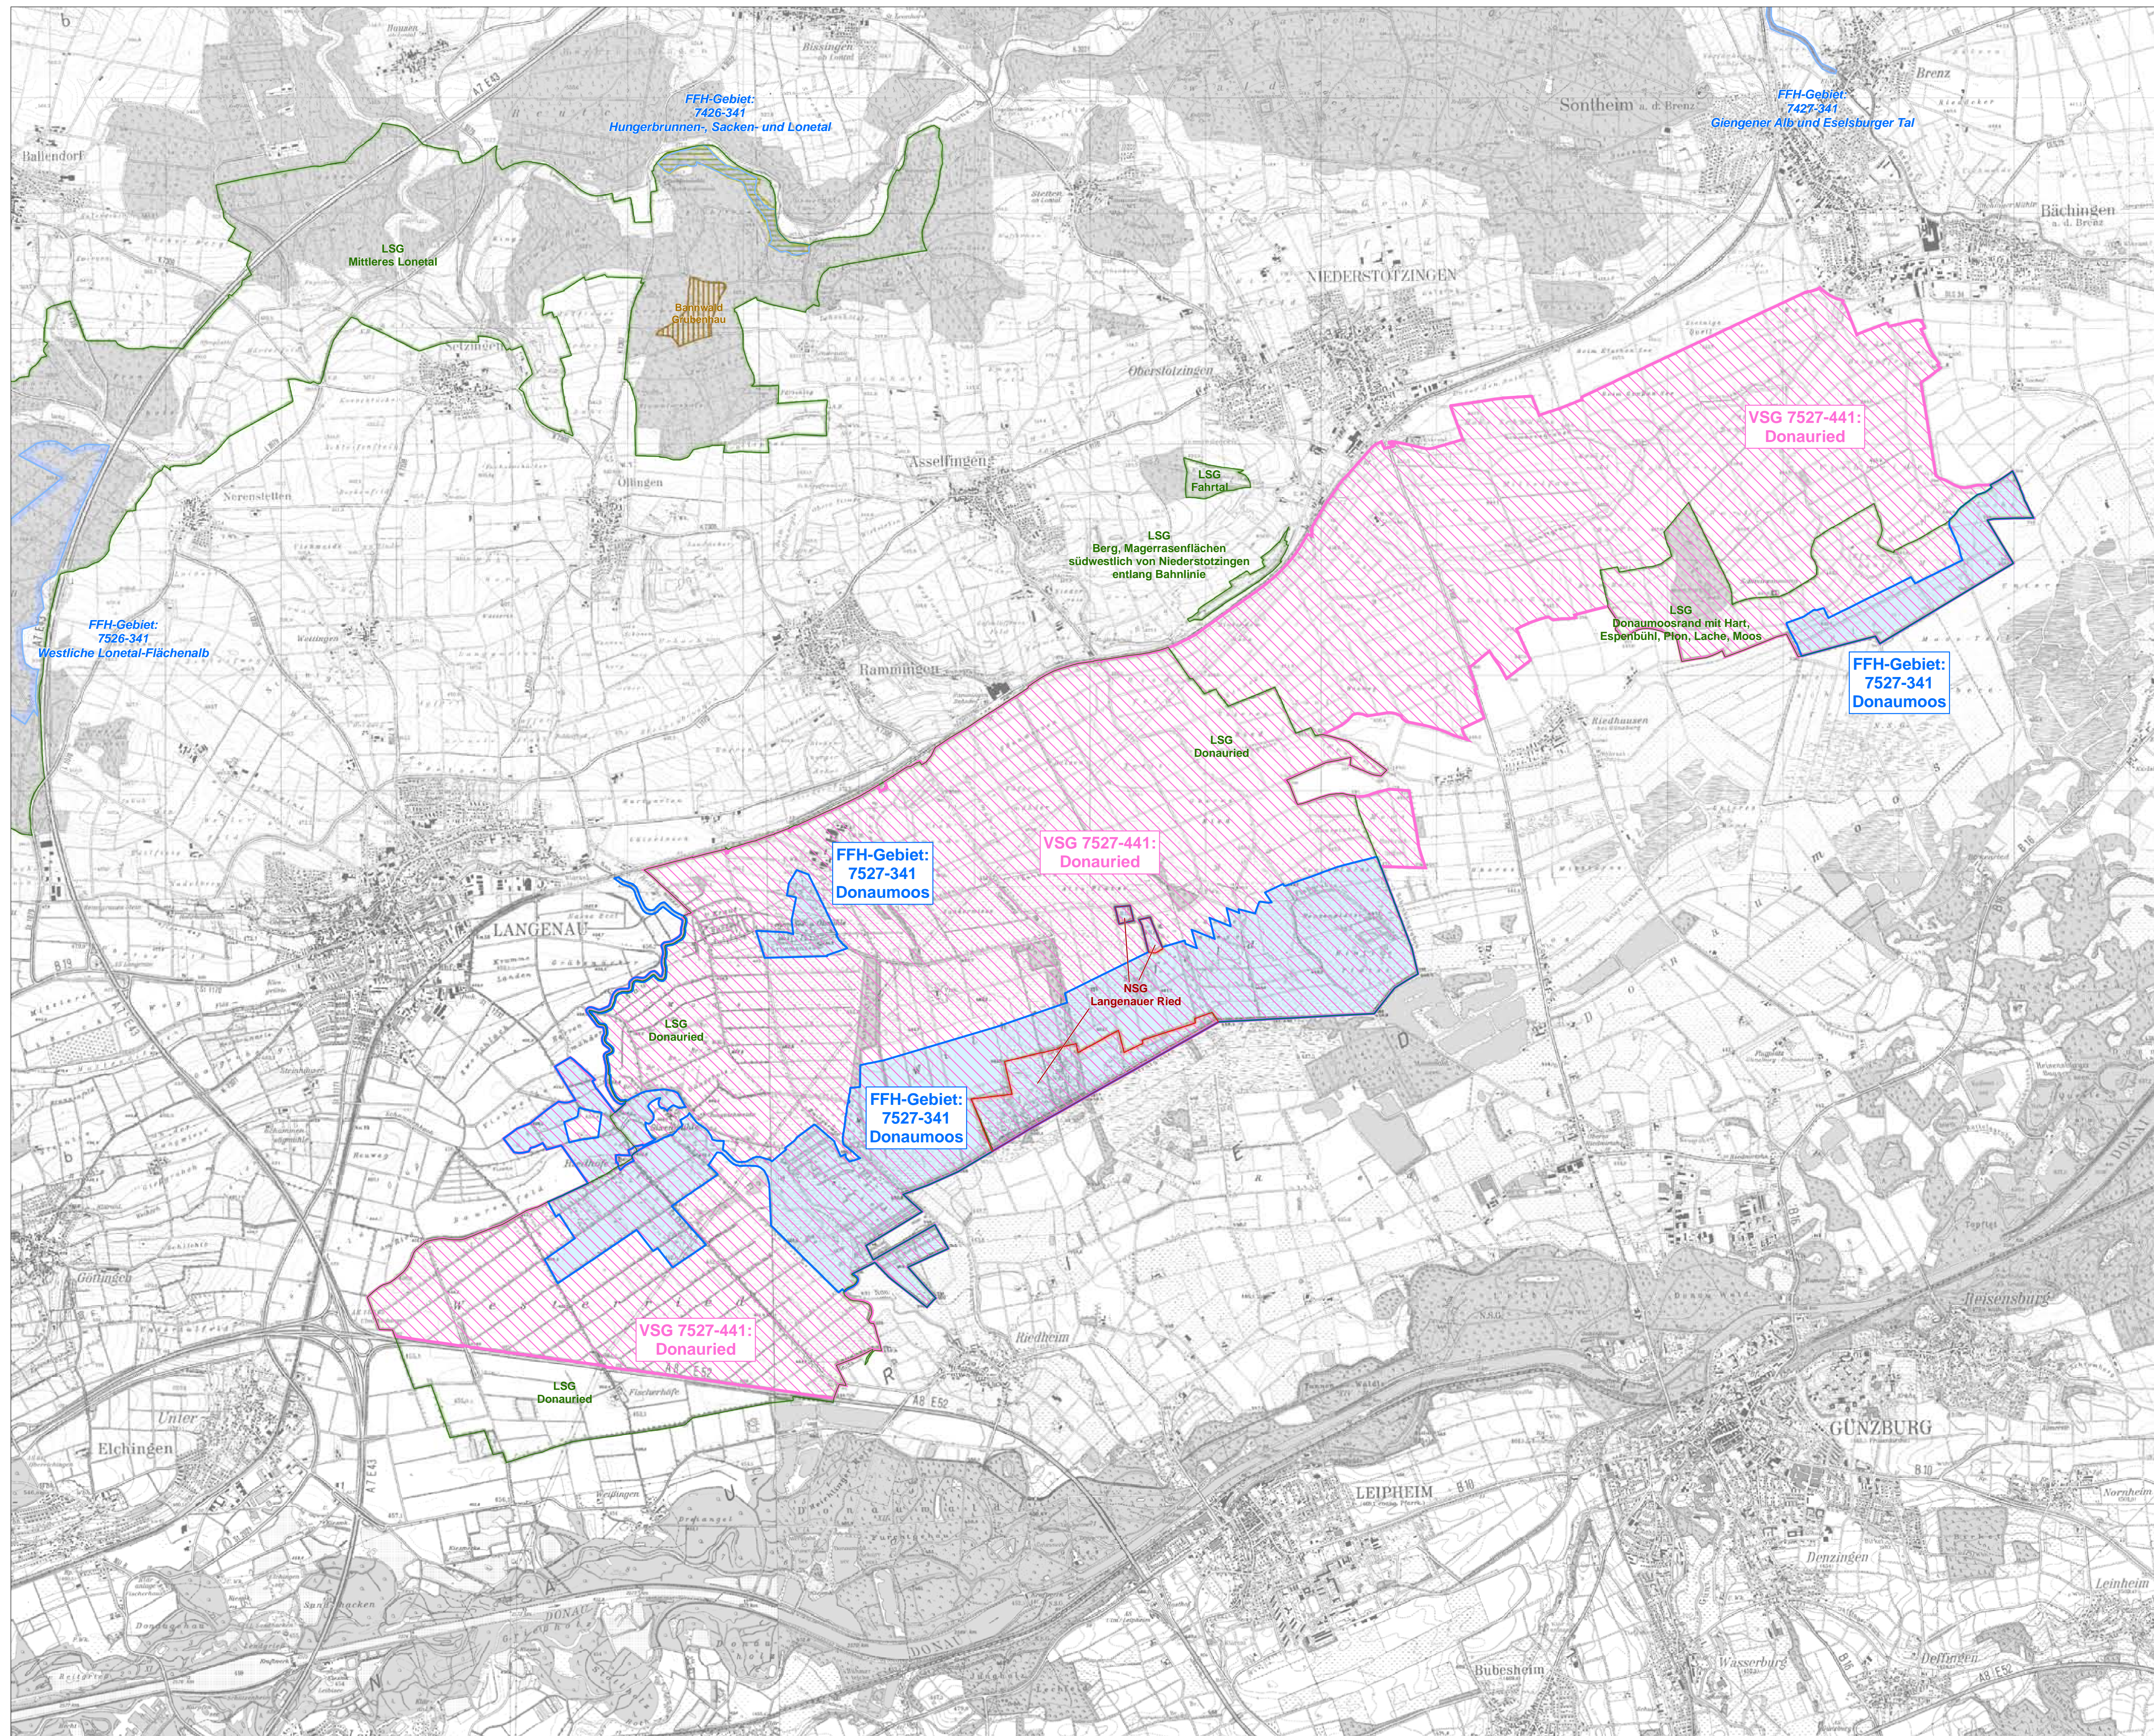

Natura 2000-Managementplan

LEGENDE

Schutzkategorien

Natura 2000

- FFH-Gebiet 7527-341 Donaumoos
- Vogelschutzgebiet (VSG) 7527-441 Donauried
- benachbarte FFH-Gebiete

Natur- und Landschaftsschutzgebiete

- Naturschutzgebiet (NSG)
- Landschaftsschutzgebiet (LSG)

Waldschutzgebiete

- Bannwald
- Schonwald

Grundlage:

Topographische Karte 1:25.000 (TK25)

© Landesamt für Geoinformation und Landentwicklung Baden-Württemberg (LGL) (www.lgl-bw.de) Az.: 2851.9-1/19

0 500 1.000 2.000 3.000 Meter

N

Managementplan für das FFH-Gebiet 7527-341 Donaumoos und für das Vogelschutzgebiet 7527-441 Donauried

Übersichtskarte

Bearbeiter: Dr. V. Späth - ILN Bühl
 Gezeichnet: U. Mader - ILN Bühl
 Gefertigt: 01.12.2015
 Stand der Kartierung: 09.09.2013
 Maßstab: 1 : 25.000