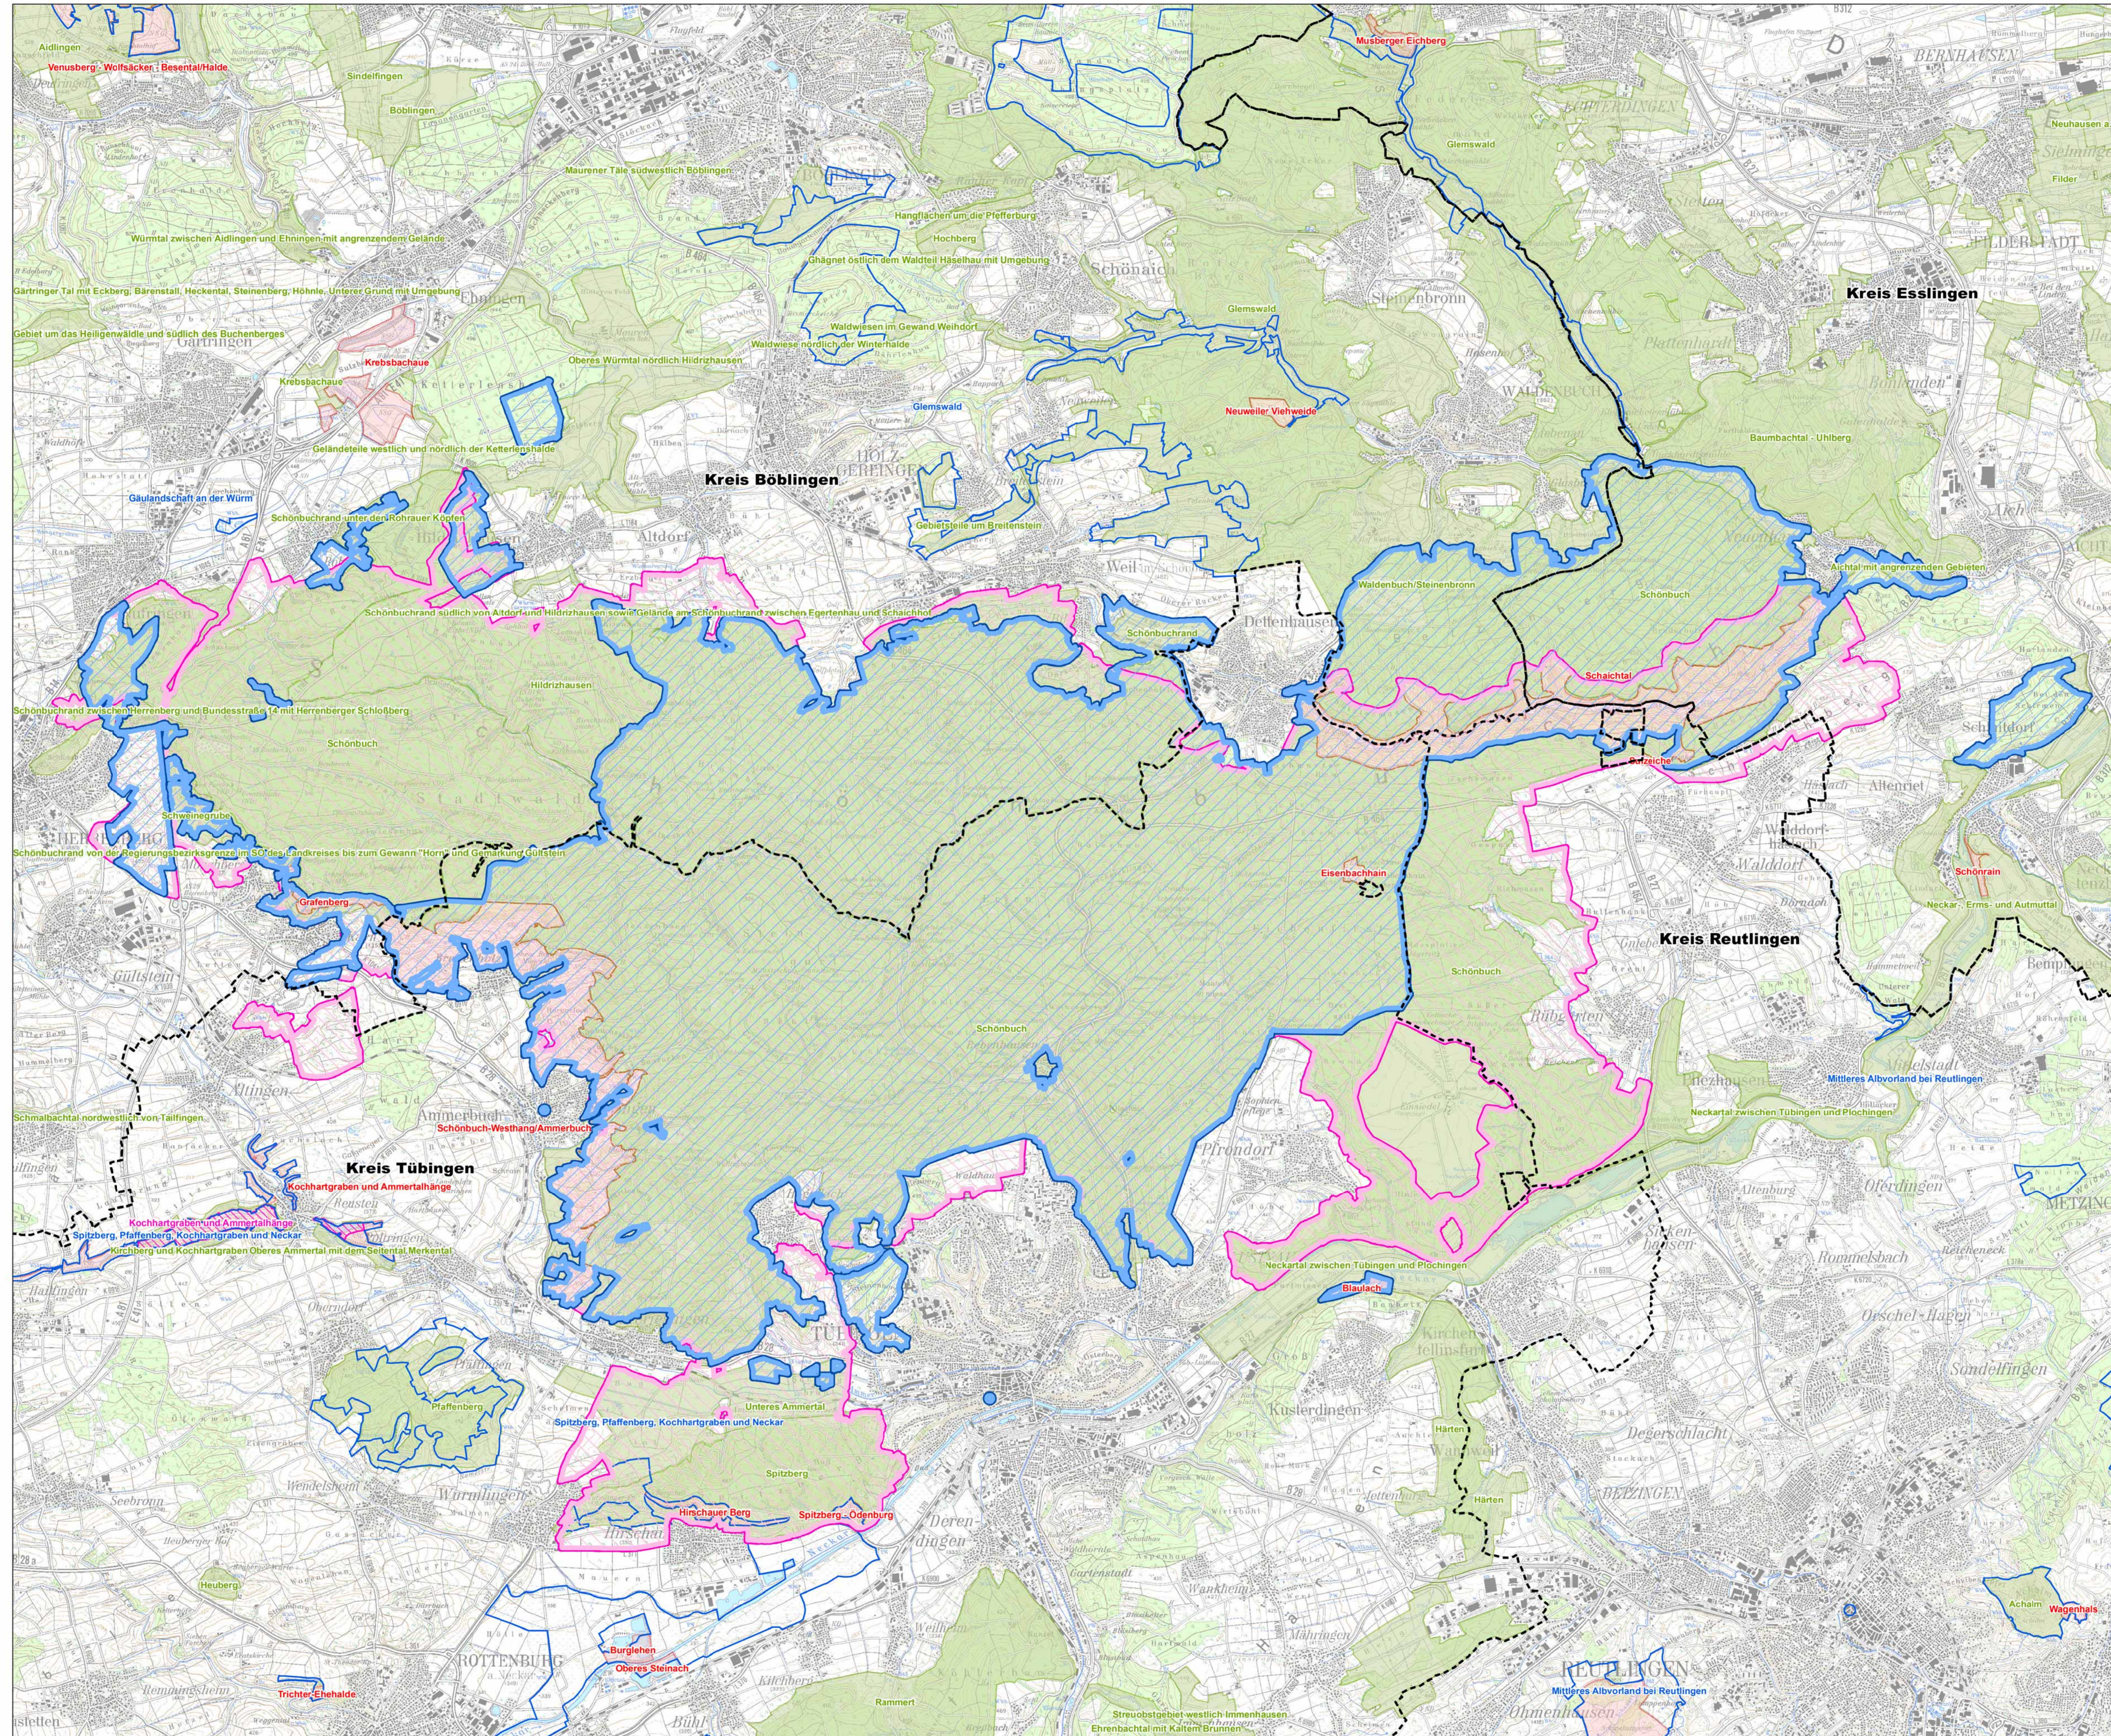

# Natura 2000 Managementplan FFH-Gebiet 7420-341 "Schönbuch" und Vogelschutzgebiet 7420-441 "Schönbuch"

**Legende**

- FFH-Gebiet 7420-341 "Schönbuch"
- Vogelschutzgebiet 7420-441 "Schönbuch"
- Benachbarte FFH-Gebiete
- Benachbarte Vogelschutzgebiete
- Naturschutzgebiet
- Landschaftsschutzgebiet
- Landkreisgrenze

Grundlage:  
 Orthophoto 1:10.000 (DOP)  
 Automatisiertes Liegenschaftskataster (ALK)  
 Topographische Karte 1:50.000 (TK50)  
 © Landesamt für Geoinformation und  
 Landentwicklung Baden-Württemberg (LGL)

0 250 500 1.000 1.500 2.000  
 Meter

Staatliche Naturschutzverwaltung  
 Baden-Württemberg

Managementplan für das  
 FFH-Gebiet 7420-341 "Schönbuch" und das  
 Vogelschutzgebiet 7420-441 "Schönbuch"

**NATURA 2000**

**Übersichtskarte**  
 Karte 1

**INA SÜDWEST**  
 Bearbeiter

Gerechnet  
 Geferigt  
 Maßstab

T. Limmeroth  
 08.06.2015  
 1 : 30.000

geteilt mit Mitteln der EU

Baden-Württemberg  
 REGIERUNGSPRÄSIDIUM TÜBINGEN