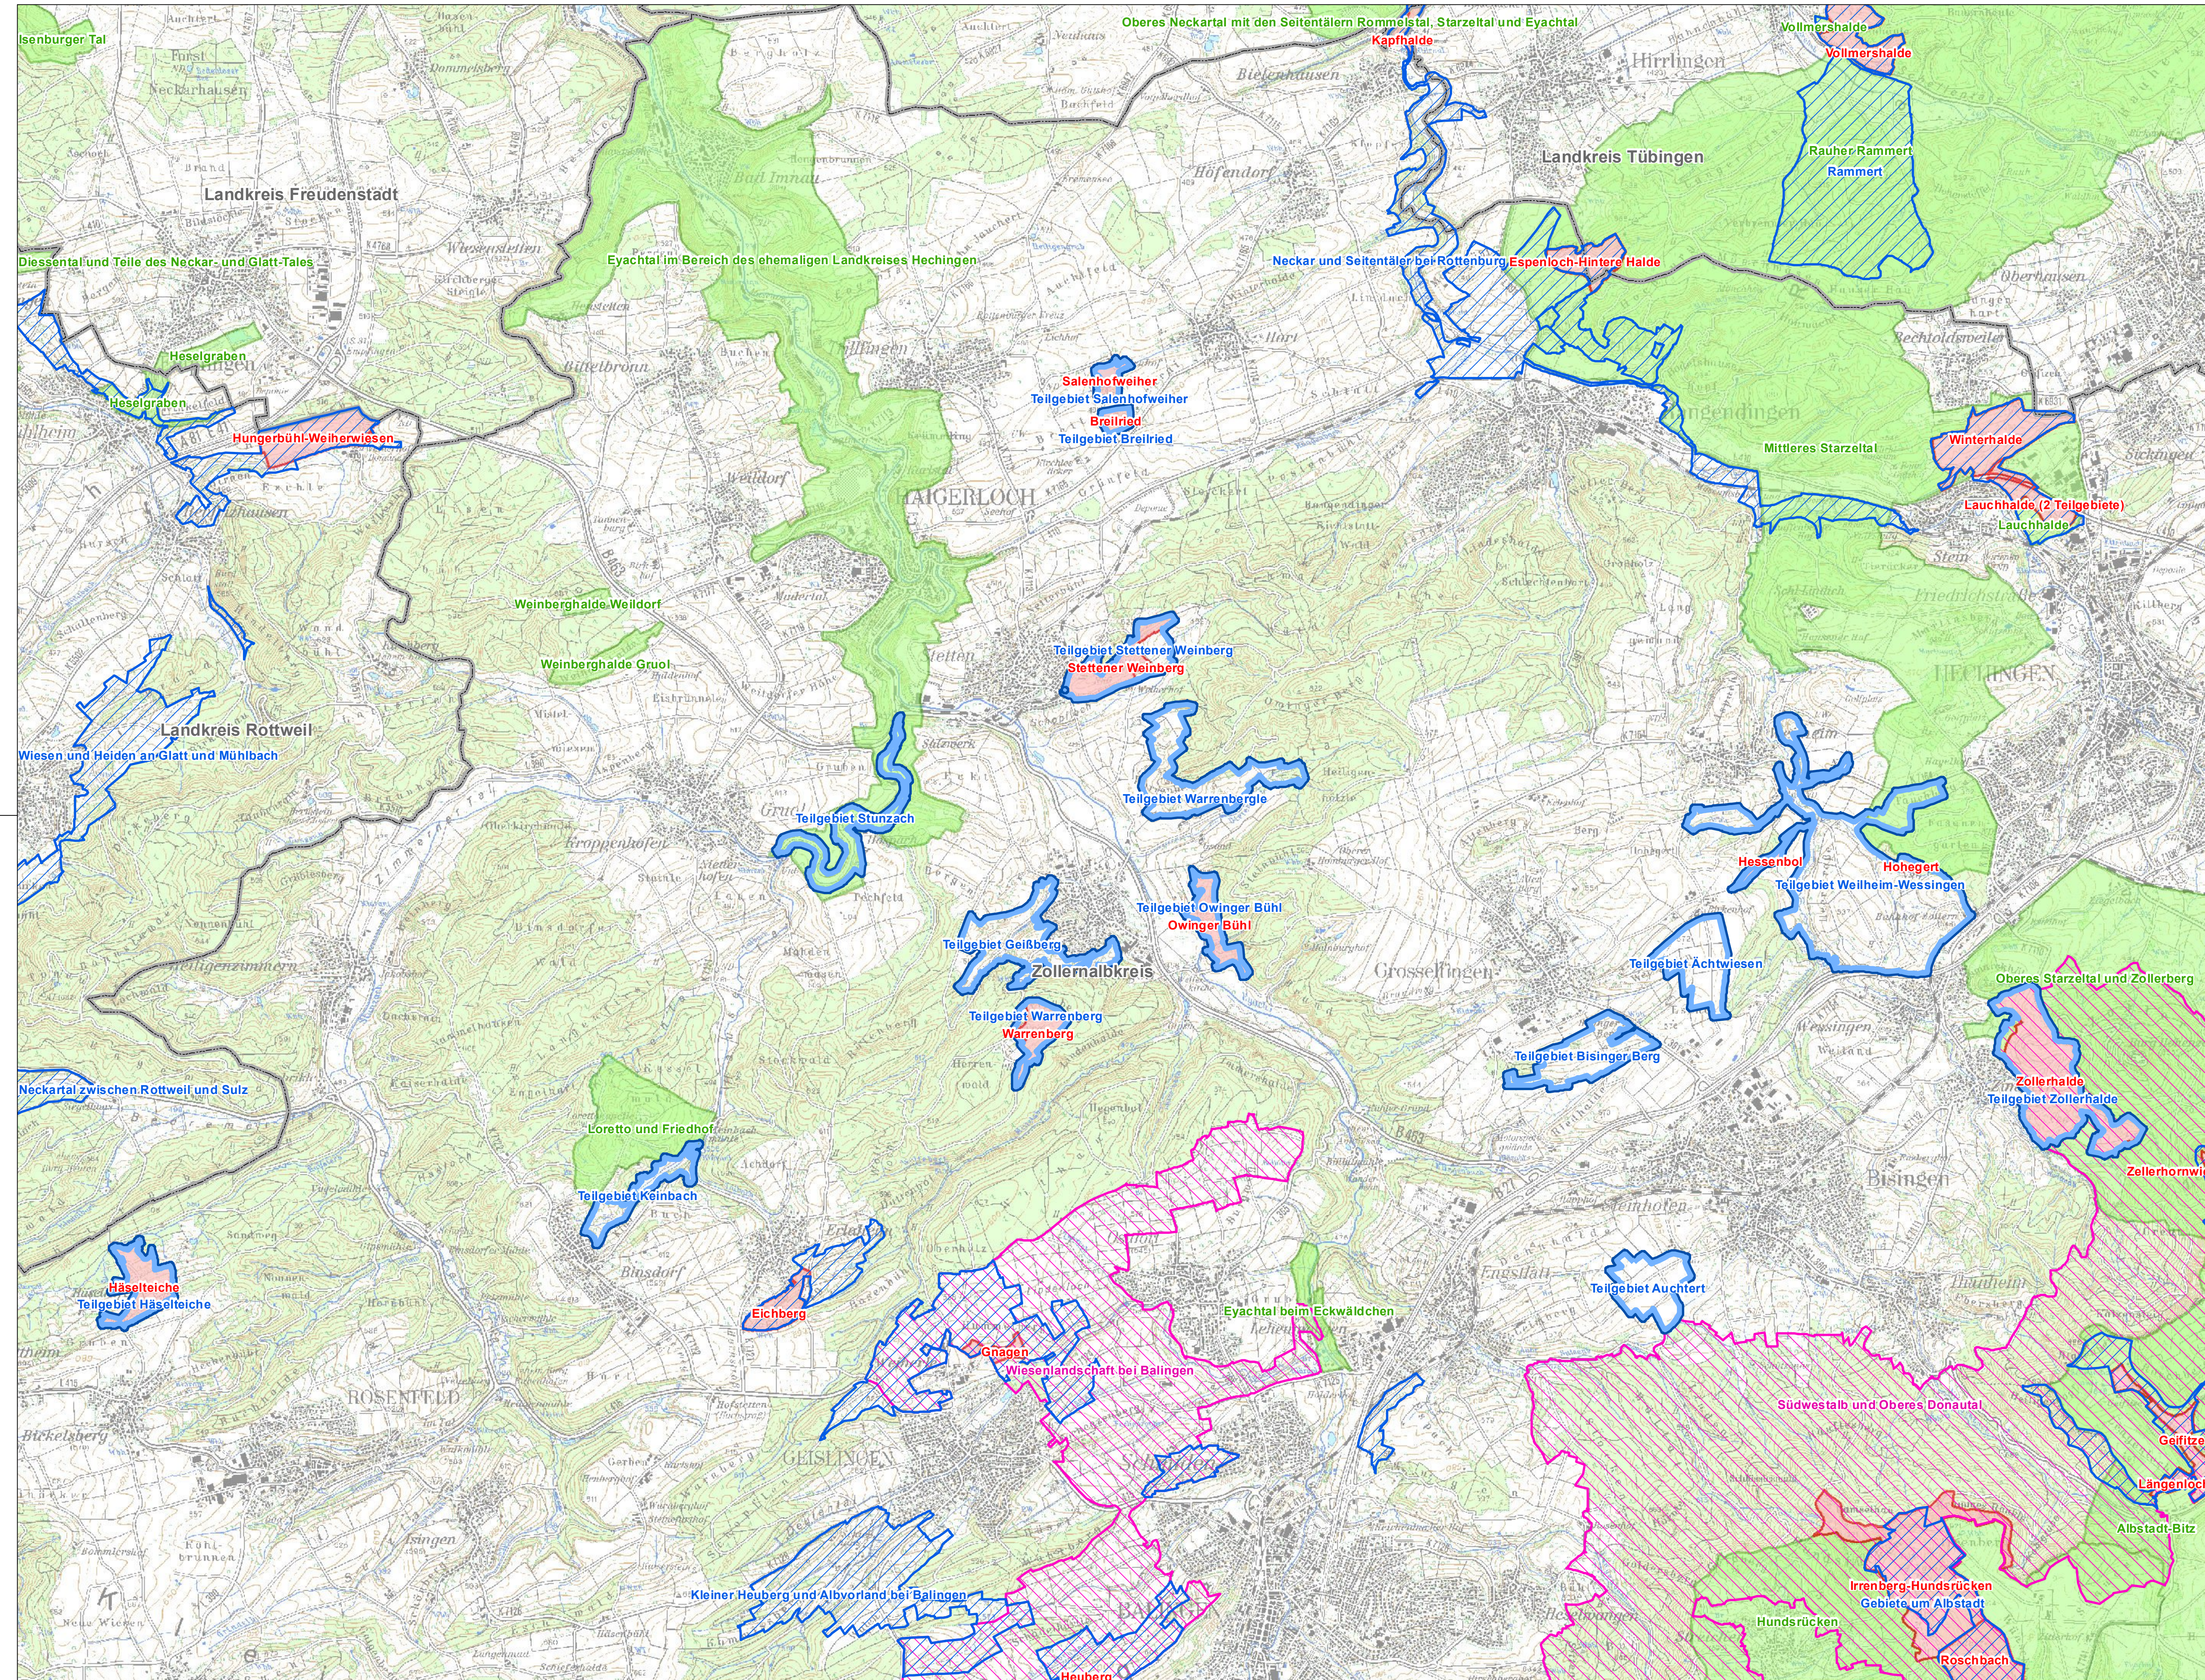

Natura 2000-Managementplan FFH-Gebiet 7619-311 „Gebiete zwischen Bisingen, Haigerloch und Rosenfeld“

Legende

- FFH-Gebiet 7619-311 "Gebiete zwischen Bisingen, Haigerloch und Rosenfeld"
- Sonstige FFH-Gebiete
- Vogelschutzgebiete
- Naturschutzgebiete
- Landschaftsschutzgebiete
- Kreisgrenze

Grundlage:
Topographische Karte 1:50.000 (TK50)
© Landesamt für Geoinformation und
Landentwicklung Baden-Württemberg (LGL)
(www.lgl-bw.de) Az.: 2851.9-1/19

0 250 500 1.000 1.500
Meter

N

Staatliche Naturschutzverwaltung
Baden-Württemberg

Managementplan für das FFH-Gebiet
7619-311 „Gebiete zwischen Bisingen,
Haigerloch und Rosenfeld“

Übersichtskarte

Bearbeiter **INA SÜDWEST**
Institut für Naturschutzfachplanungen

Gezeichnet T. Limmeroth
Gefertigt 05.04.2016
Stand der Kartierung 30.06.2015
Maßstab 1 : 30.000