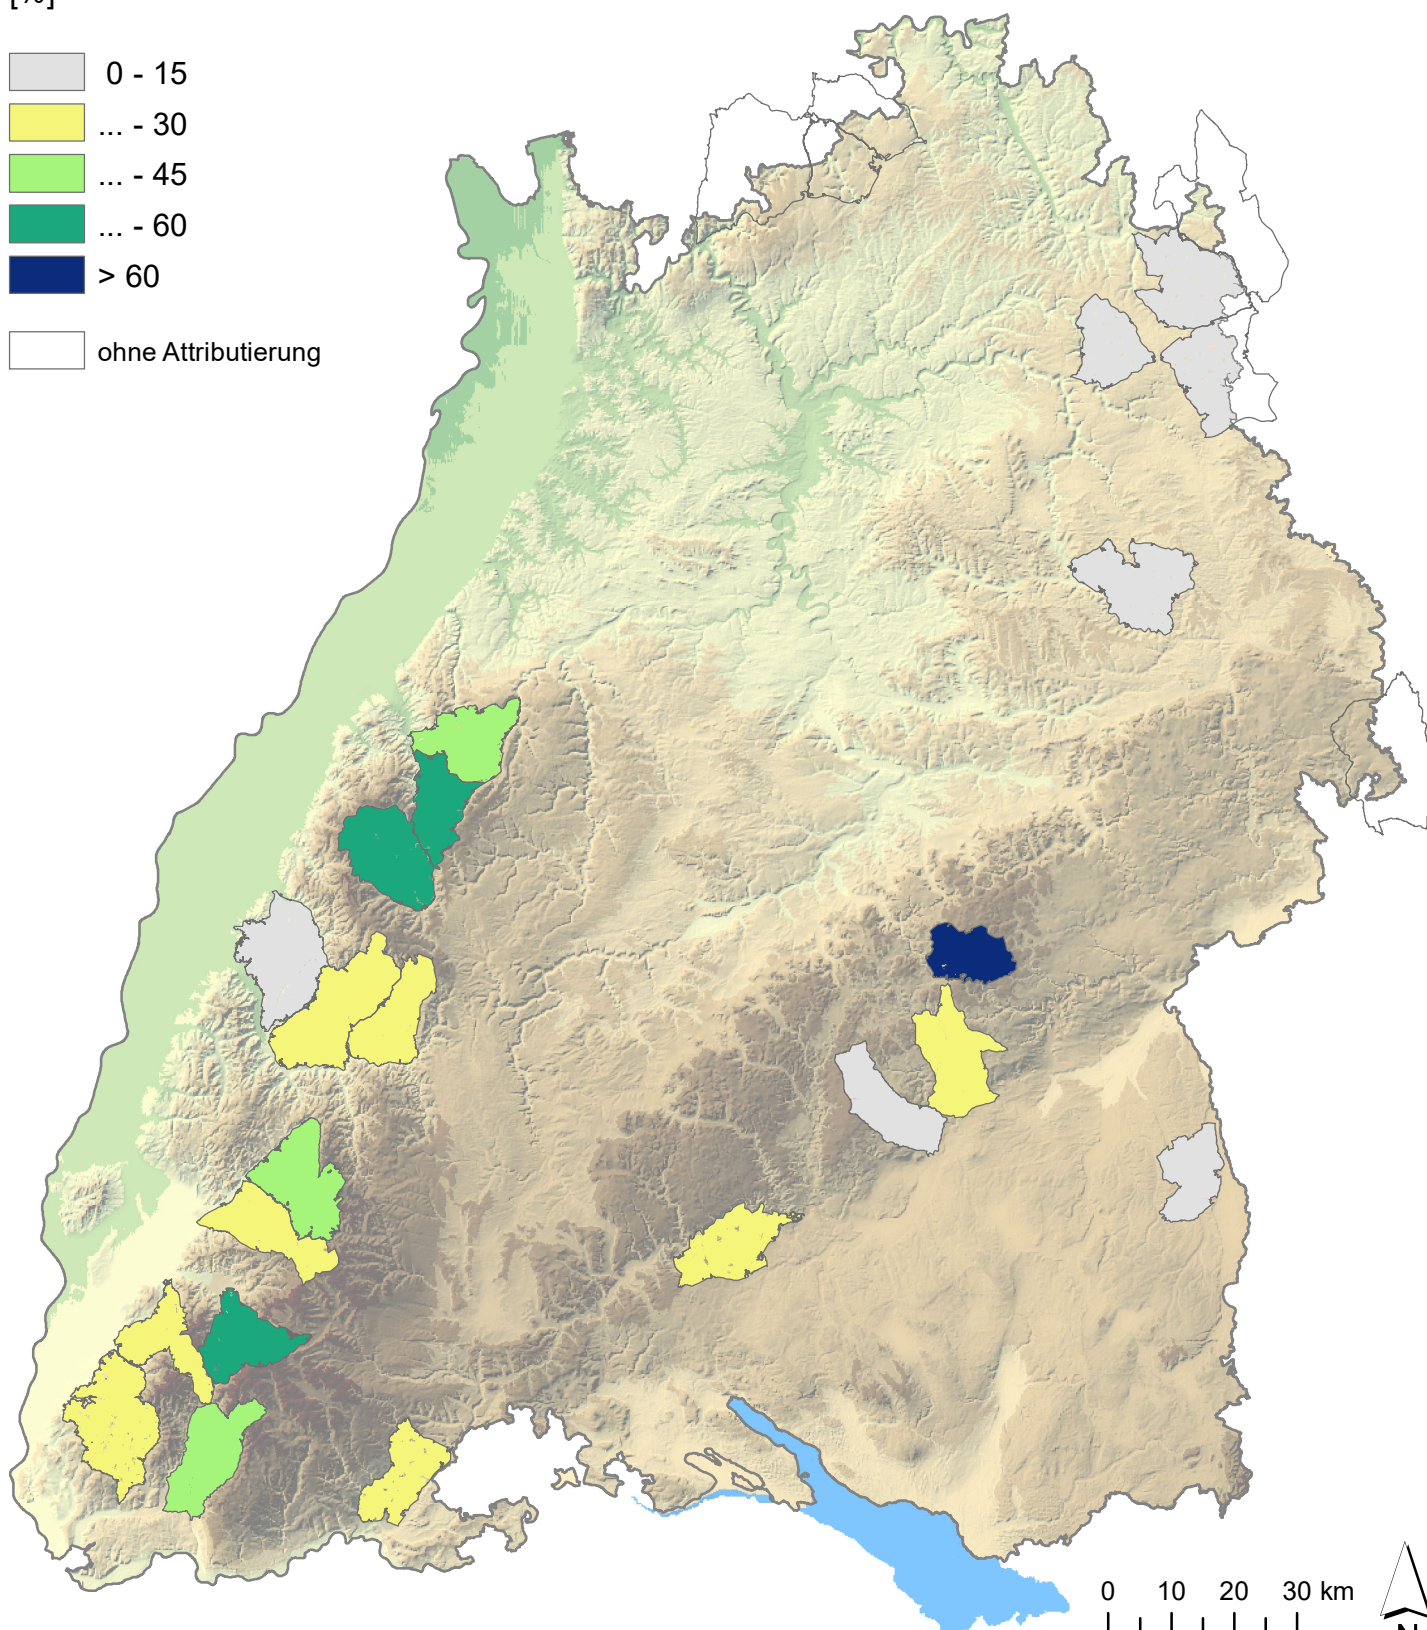

Unzerschnittene Verkehrsarme Räume > 100 km² in Baden-Württemberg (UZVR100)

Naturschutzfunktion

Indikator: Flächenanteil Naturschutz-,
FFH- und Vogelschutzgebiete

[%]

0 10 20 30 km

(C) LUBW/ILPÖ