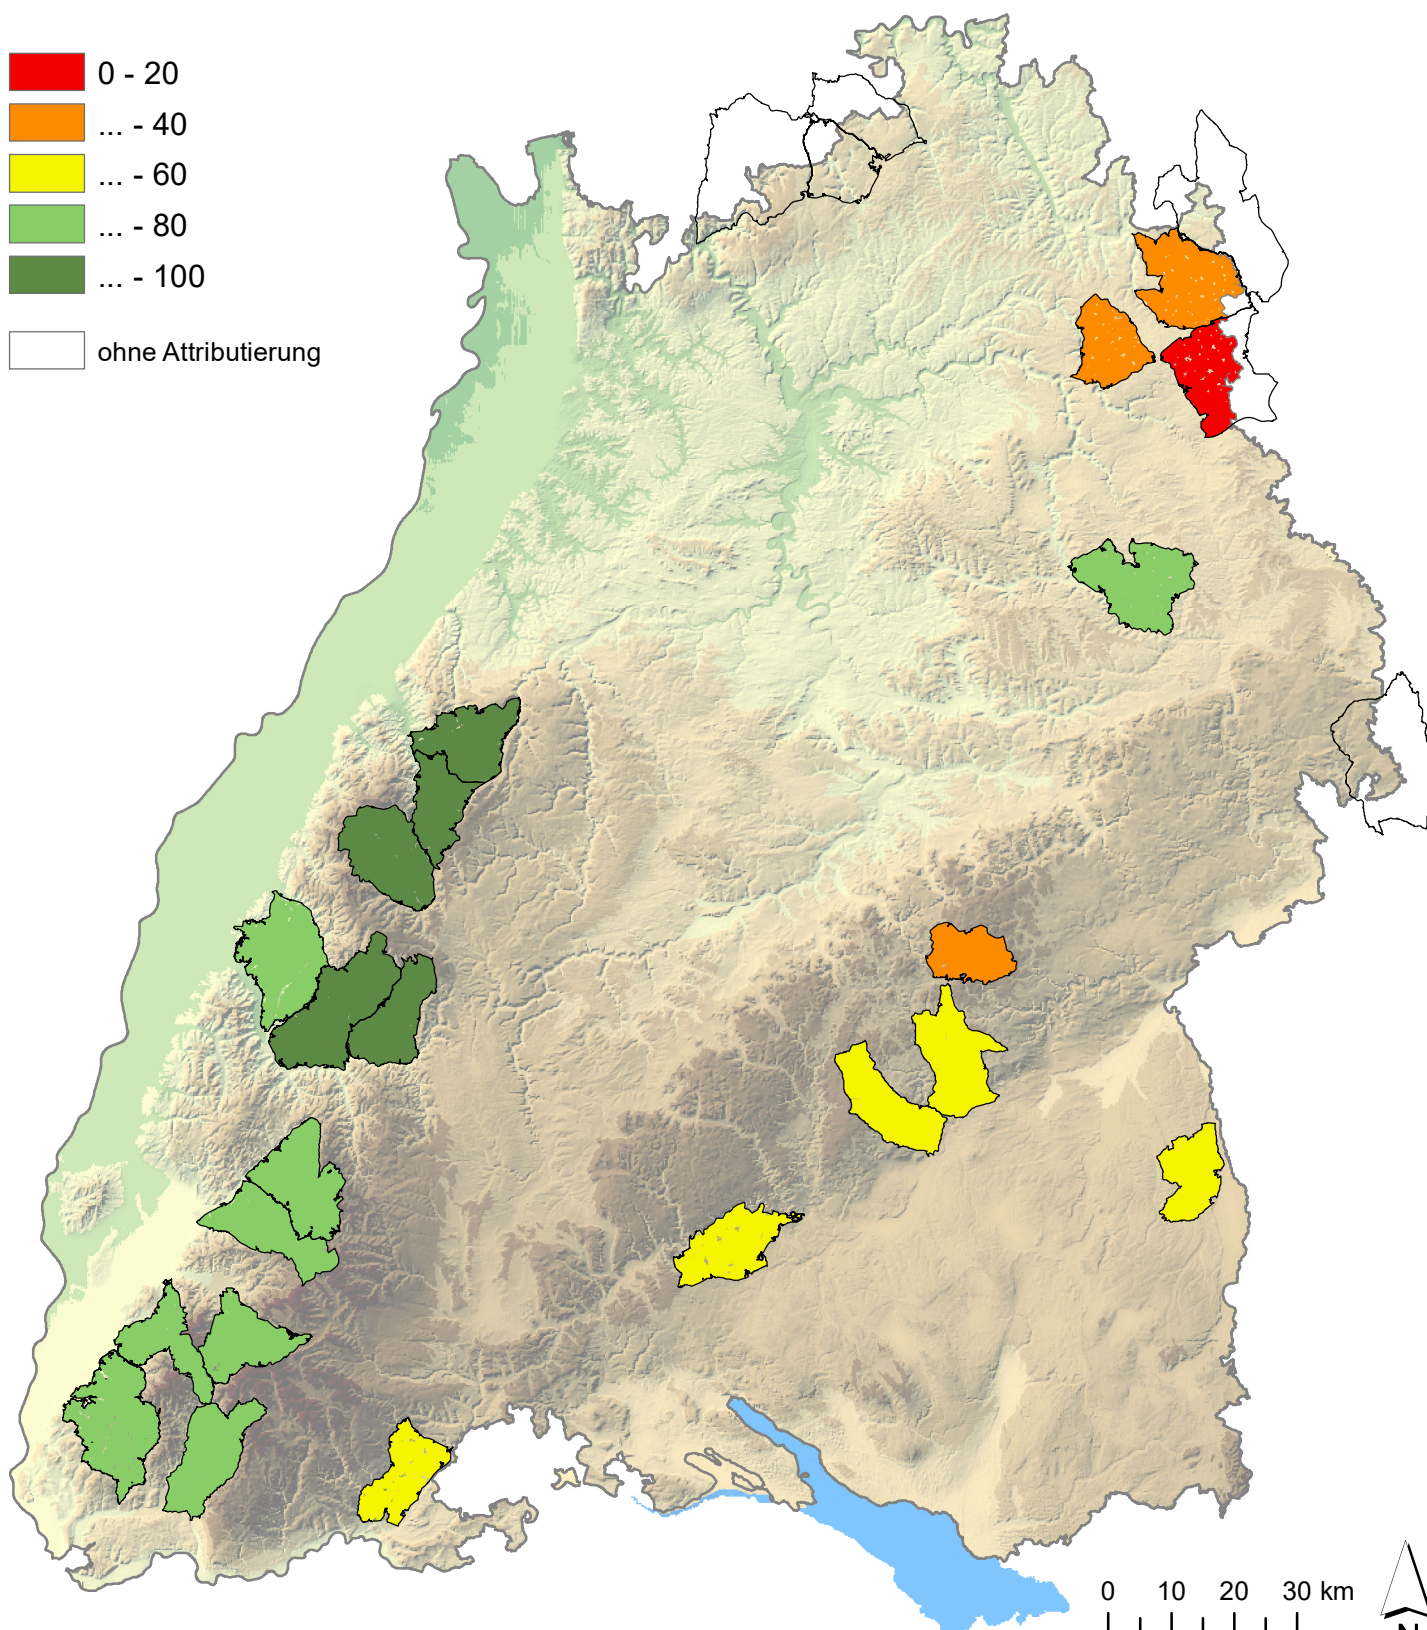

Unzerschnittene Verkehrsarme Räume > 100 km² in Baden-Württemberg (UZVR100)

Habitatfunktion der Wälder

Indikator: Waldanteil

[%]

ohne Attributierung

0 10 20 30 km

(C) LUBW/ILPÖ