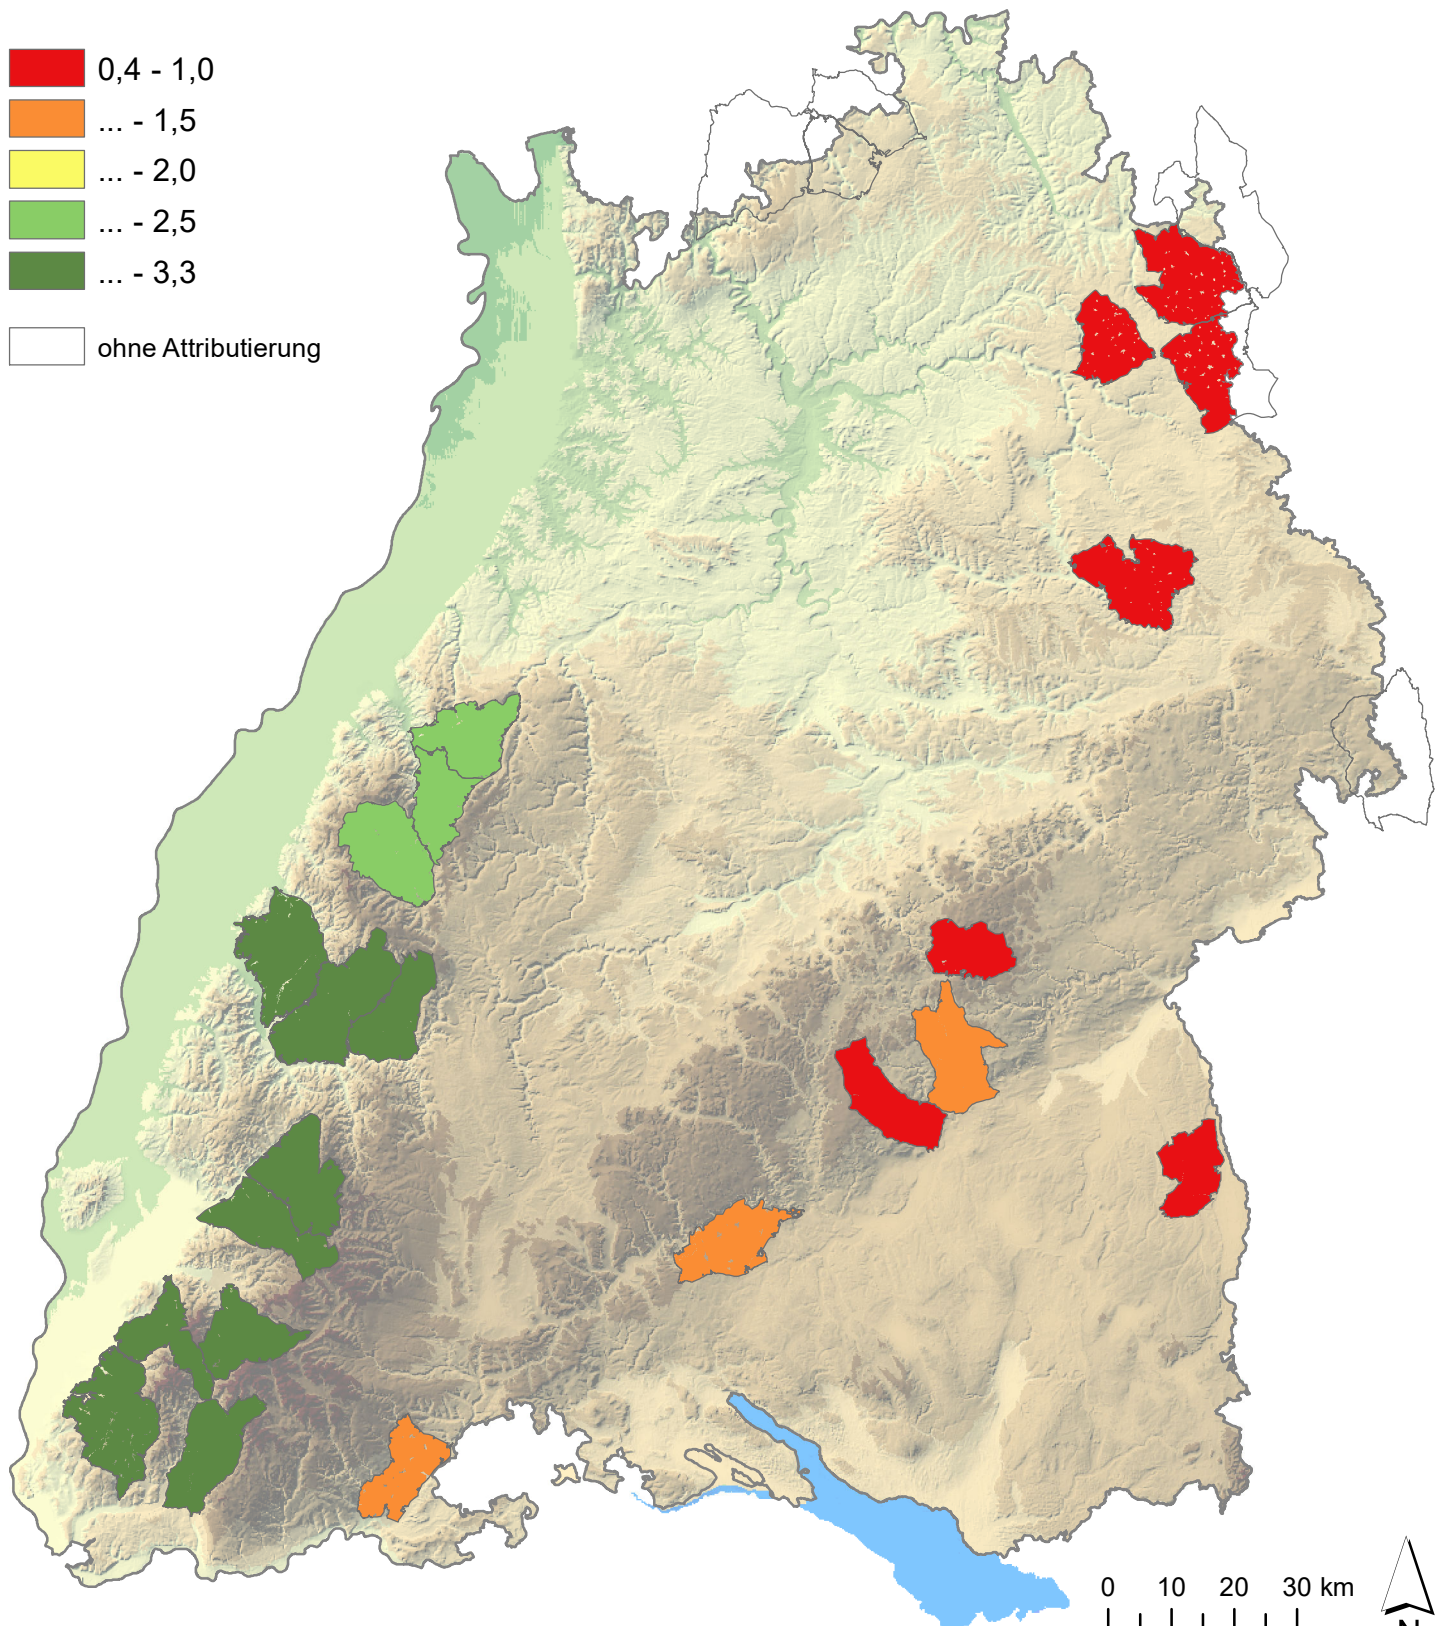

Unzerschnittene Verkehrsarme Räume > 100 km² in Baden-Württemberg (UZVR100)

Erholung und Landschaftserleben

Indikator: Dichte der Wanderwege

[km/km²]

0 10 20 30 km

(C) LUBW/ILPÖ