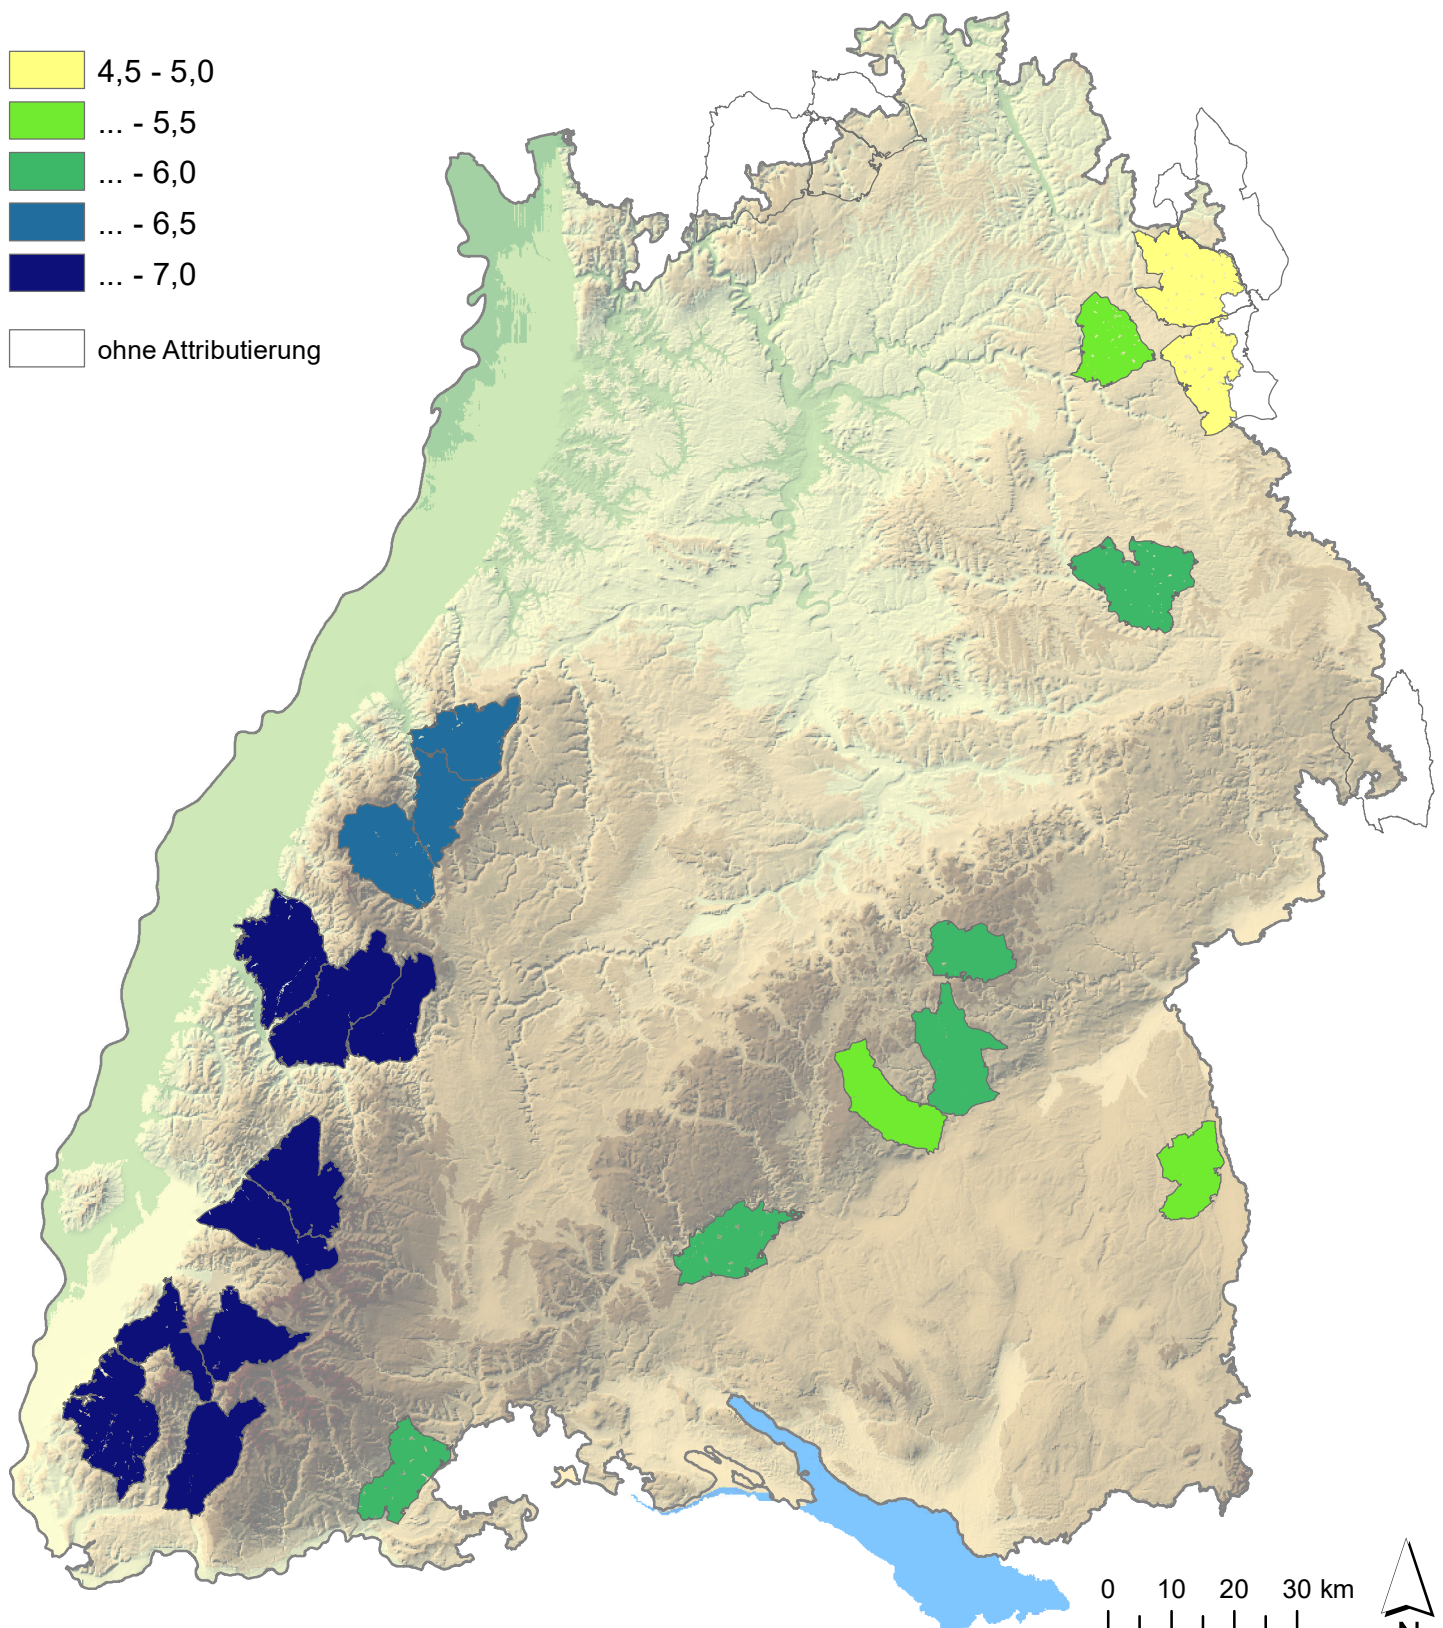

# Unzerschnittene verkehrsarme Räume > 100 km<sup>2</sup> in Baden-Württemberg (UZVR100)

## Erholung und Landschaftserleben

Indikator: Landschaftsbildqualität als mittlere Landschaftsbildnote nach Roser (2010)

[1: äußerst gering ... 10: äußerst hoch]

4,5 - 5,0

... - 5,5

... - 6,0

... - 6,5

... - 7,0

ohne Attributierung

0 10 20 30 km

(C) LUBW/ILPÖ