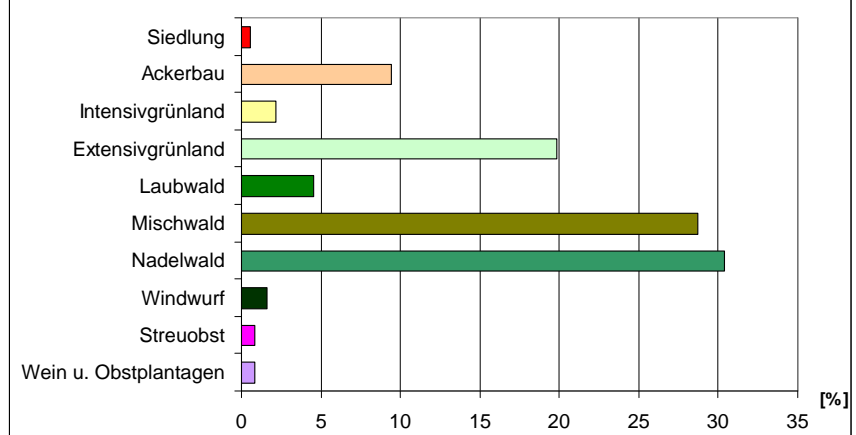

Legende

Grenze UZVR 6

Landnutzung (Landsat TM 2000)

- Siedlung
- Ackerbau
- Intensivgrünland
- Extensivgrünland
- Laubwald
- Mischwald
- Nadelwald
- Windwurf
- Streuobst
- Wein u. Obstplantagen
- Gewässer
- vegetationslos

Landnutzung UZVR 6 (nach Landsat TM 2000)

Datengrundlage:
LUBW Landesanstalt für Umwelt, Messungen und Naturschutz
Baden-Württemberg, RIPS Datenpool, ATKIS 25.

Bearbeitung und Kartographie:
Heide Esswein, Institut für Landschaftsplanung und Ökologie,
Universität Stuttgart, 2006.