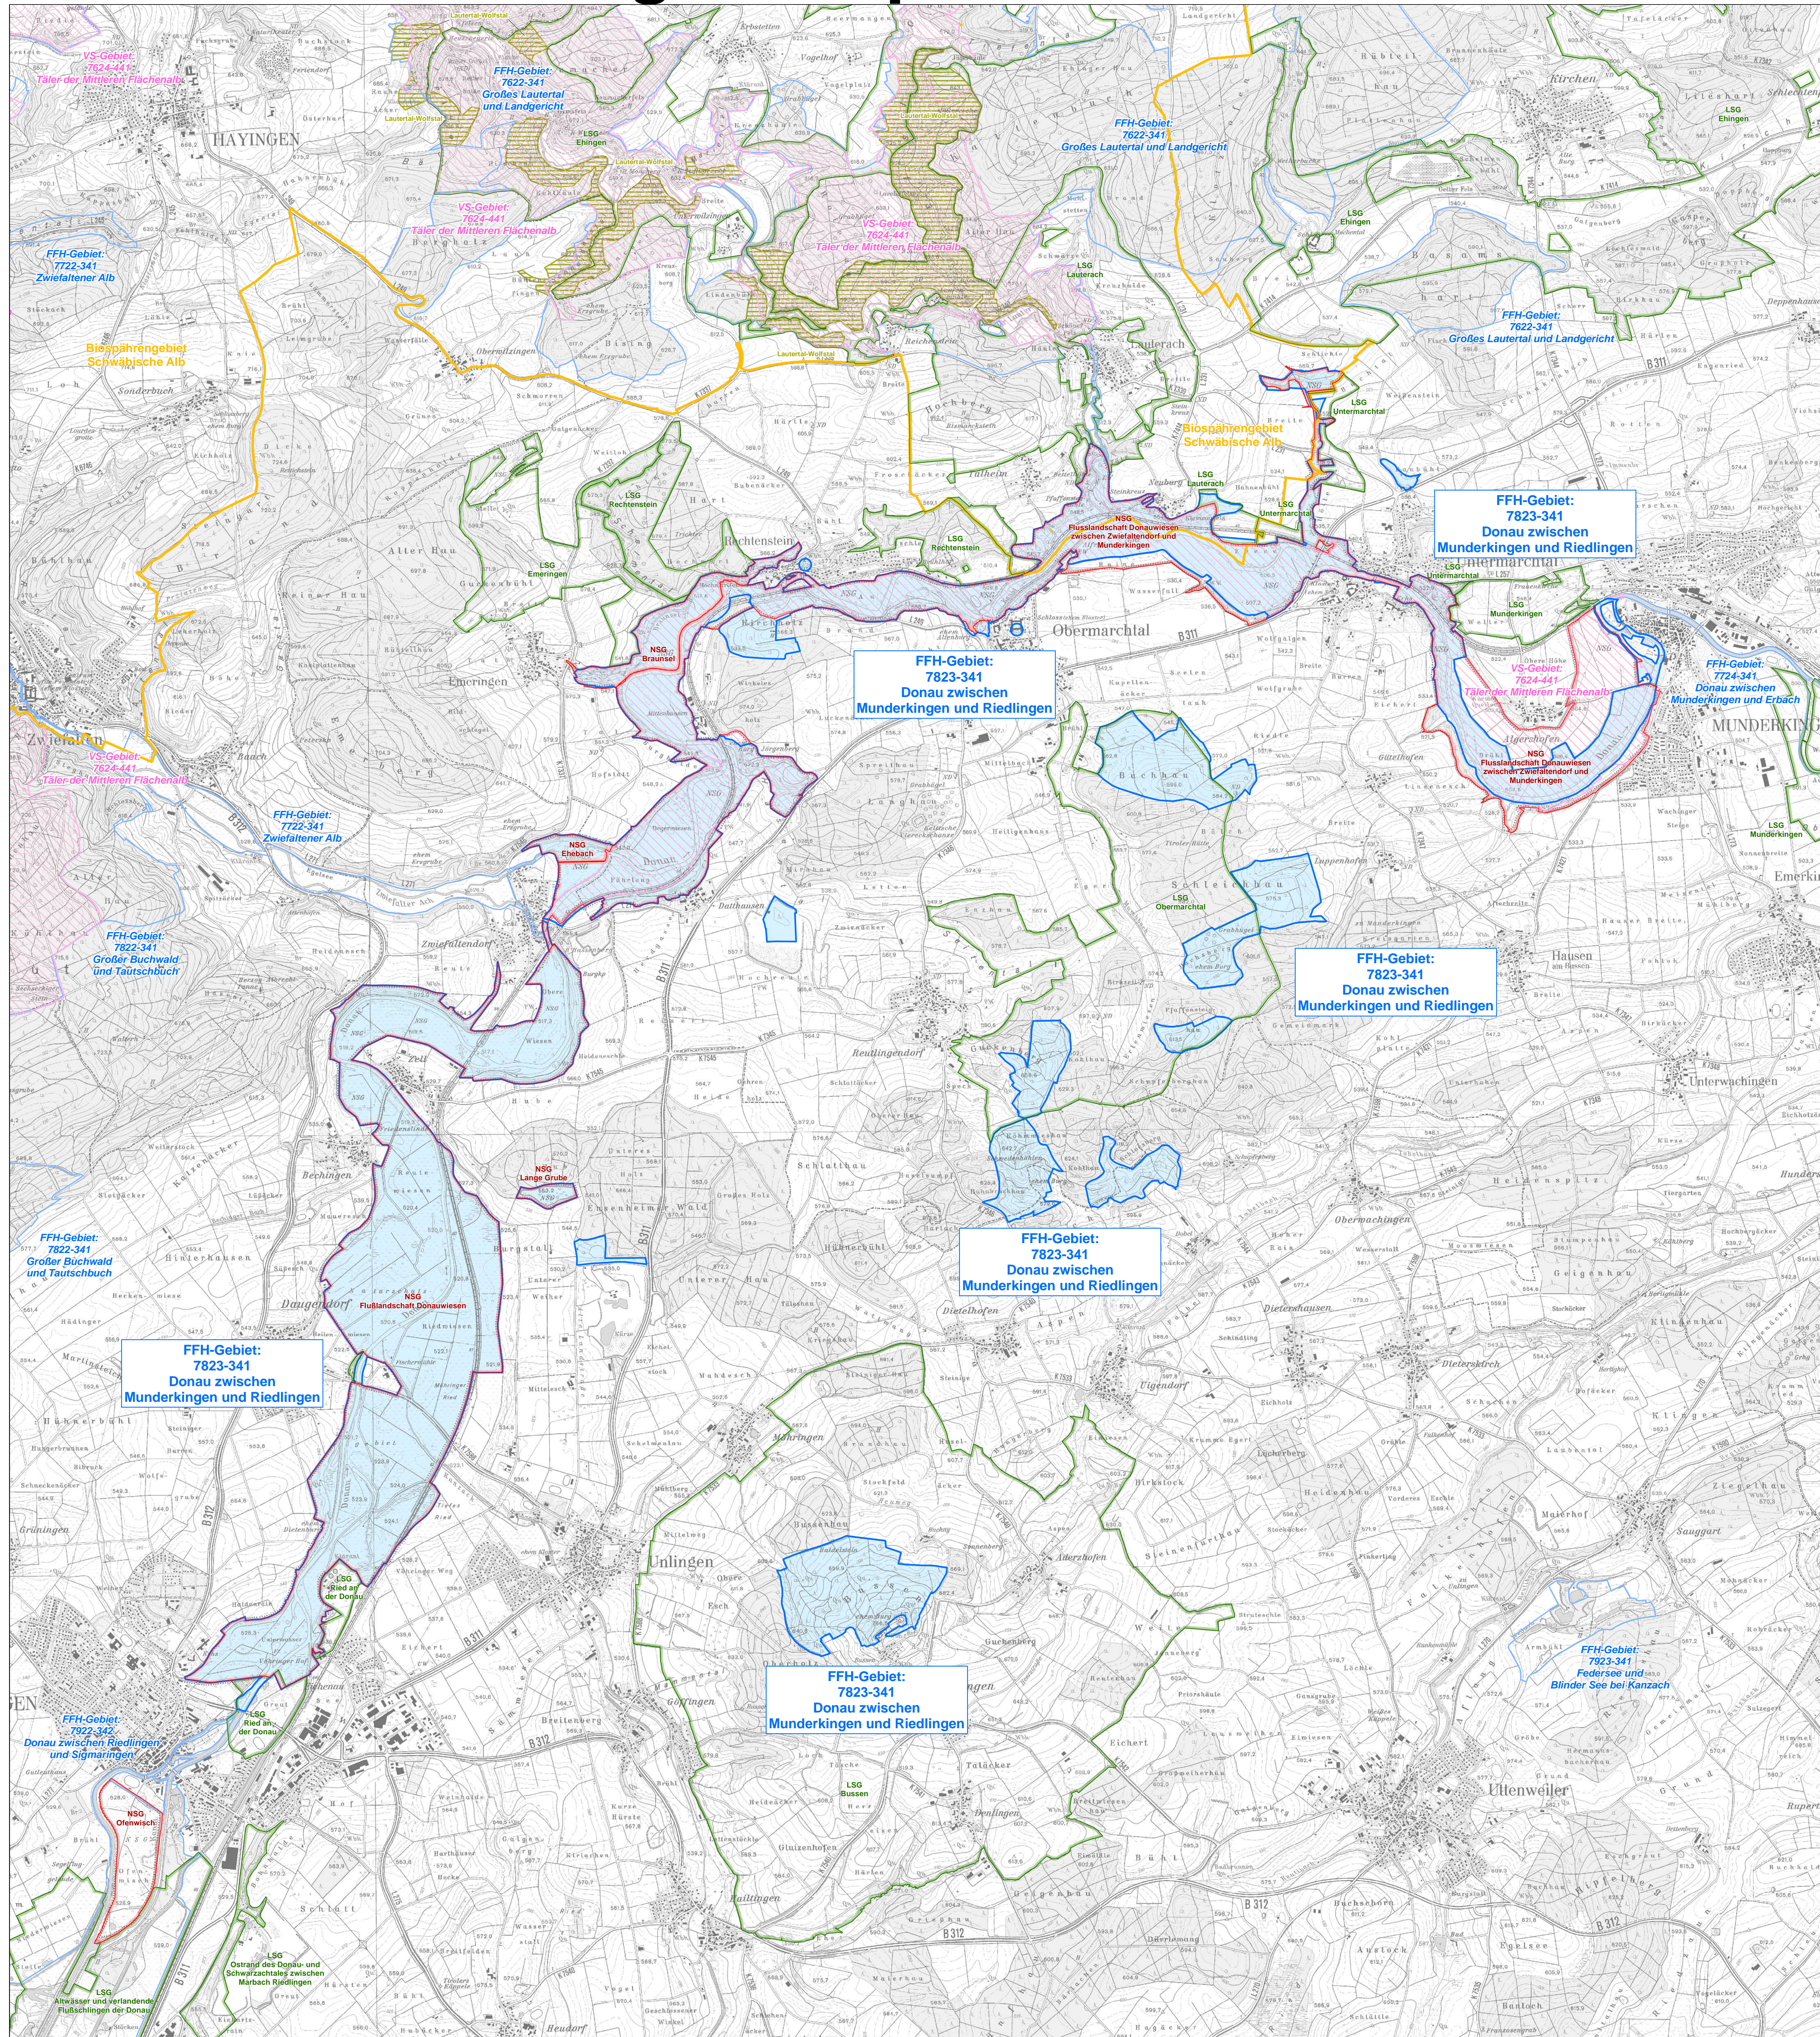

Natura 2000-Managementplan

- LEGENDE**
- Schutzkategorien**
Natura 2000
- FFH-Gebiet 7823-341 "Donau zwischen Munderkingen und Riedlingen"
 - benachbarte FFH-Gebiete
 - benachbarte Vogelschutzgebiete (VSG)
- Natur- und Landschaftsschutzgebiete**
- Naturschutzgebiet (NSG)
 - Landschaftsschutzgebiet (LSG)
 - Biosphäregebiet
- Waldschutzgebiete**
- Schornwald
 - Bannwald

Grundlage:
 Topographische Karte 1:25.000 (TK25)
 © Landesamt für Geoinformation und
 Landentwicklung Baden-Württemberg (LGL)
 (www.lgl-bw.de) Az.: 2851.9-1/19

0 250 500 1.000 1.500 Meter

Staatliche Naturschutzverwaltung
 Baden-Württemberg

Managementplan
 für das FFH-Gebiet
 7823-341 "Donau zwischen Munderkingen und Riedlingen"

Übersichtskarte

Bearbeiter
 Gezeichnet
 Gefertigt
 Stand der Kartierung
 Maßstab

Dr. V. Späth - ILN Bühl
 U. Mäder - ILN Bühl
 19. 06. 2017
 01. 01. 2015
 1 : 20.000