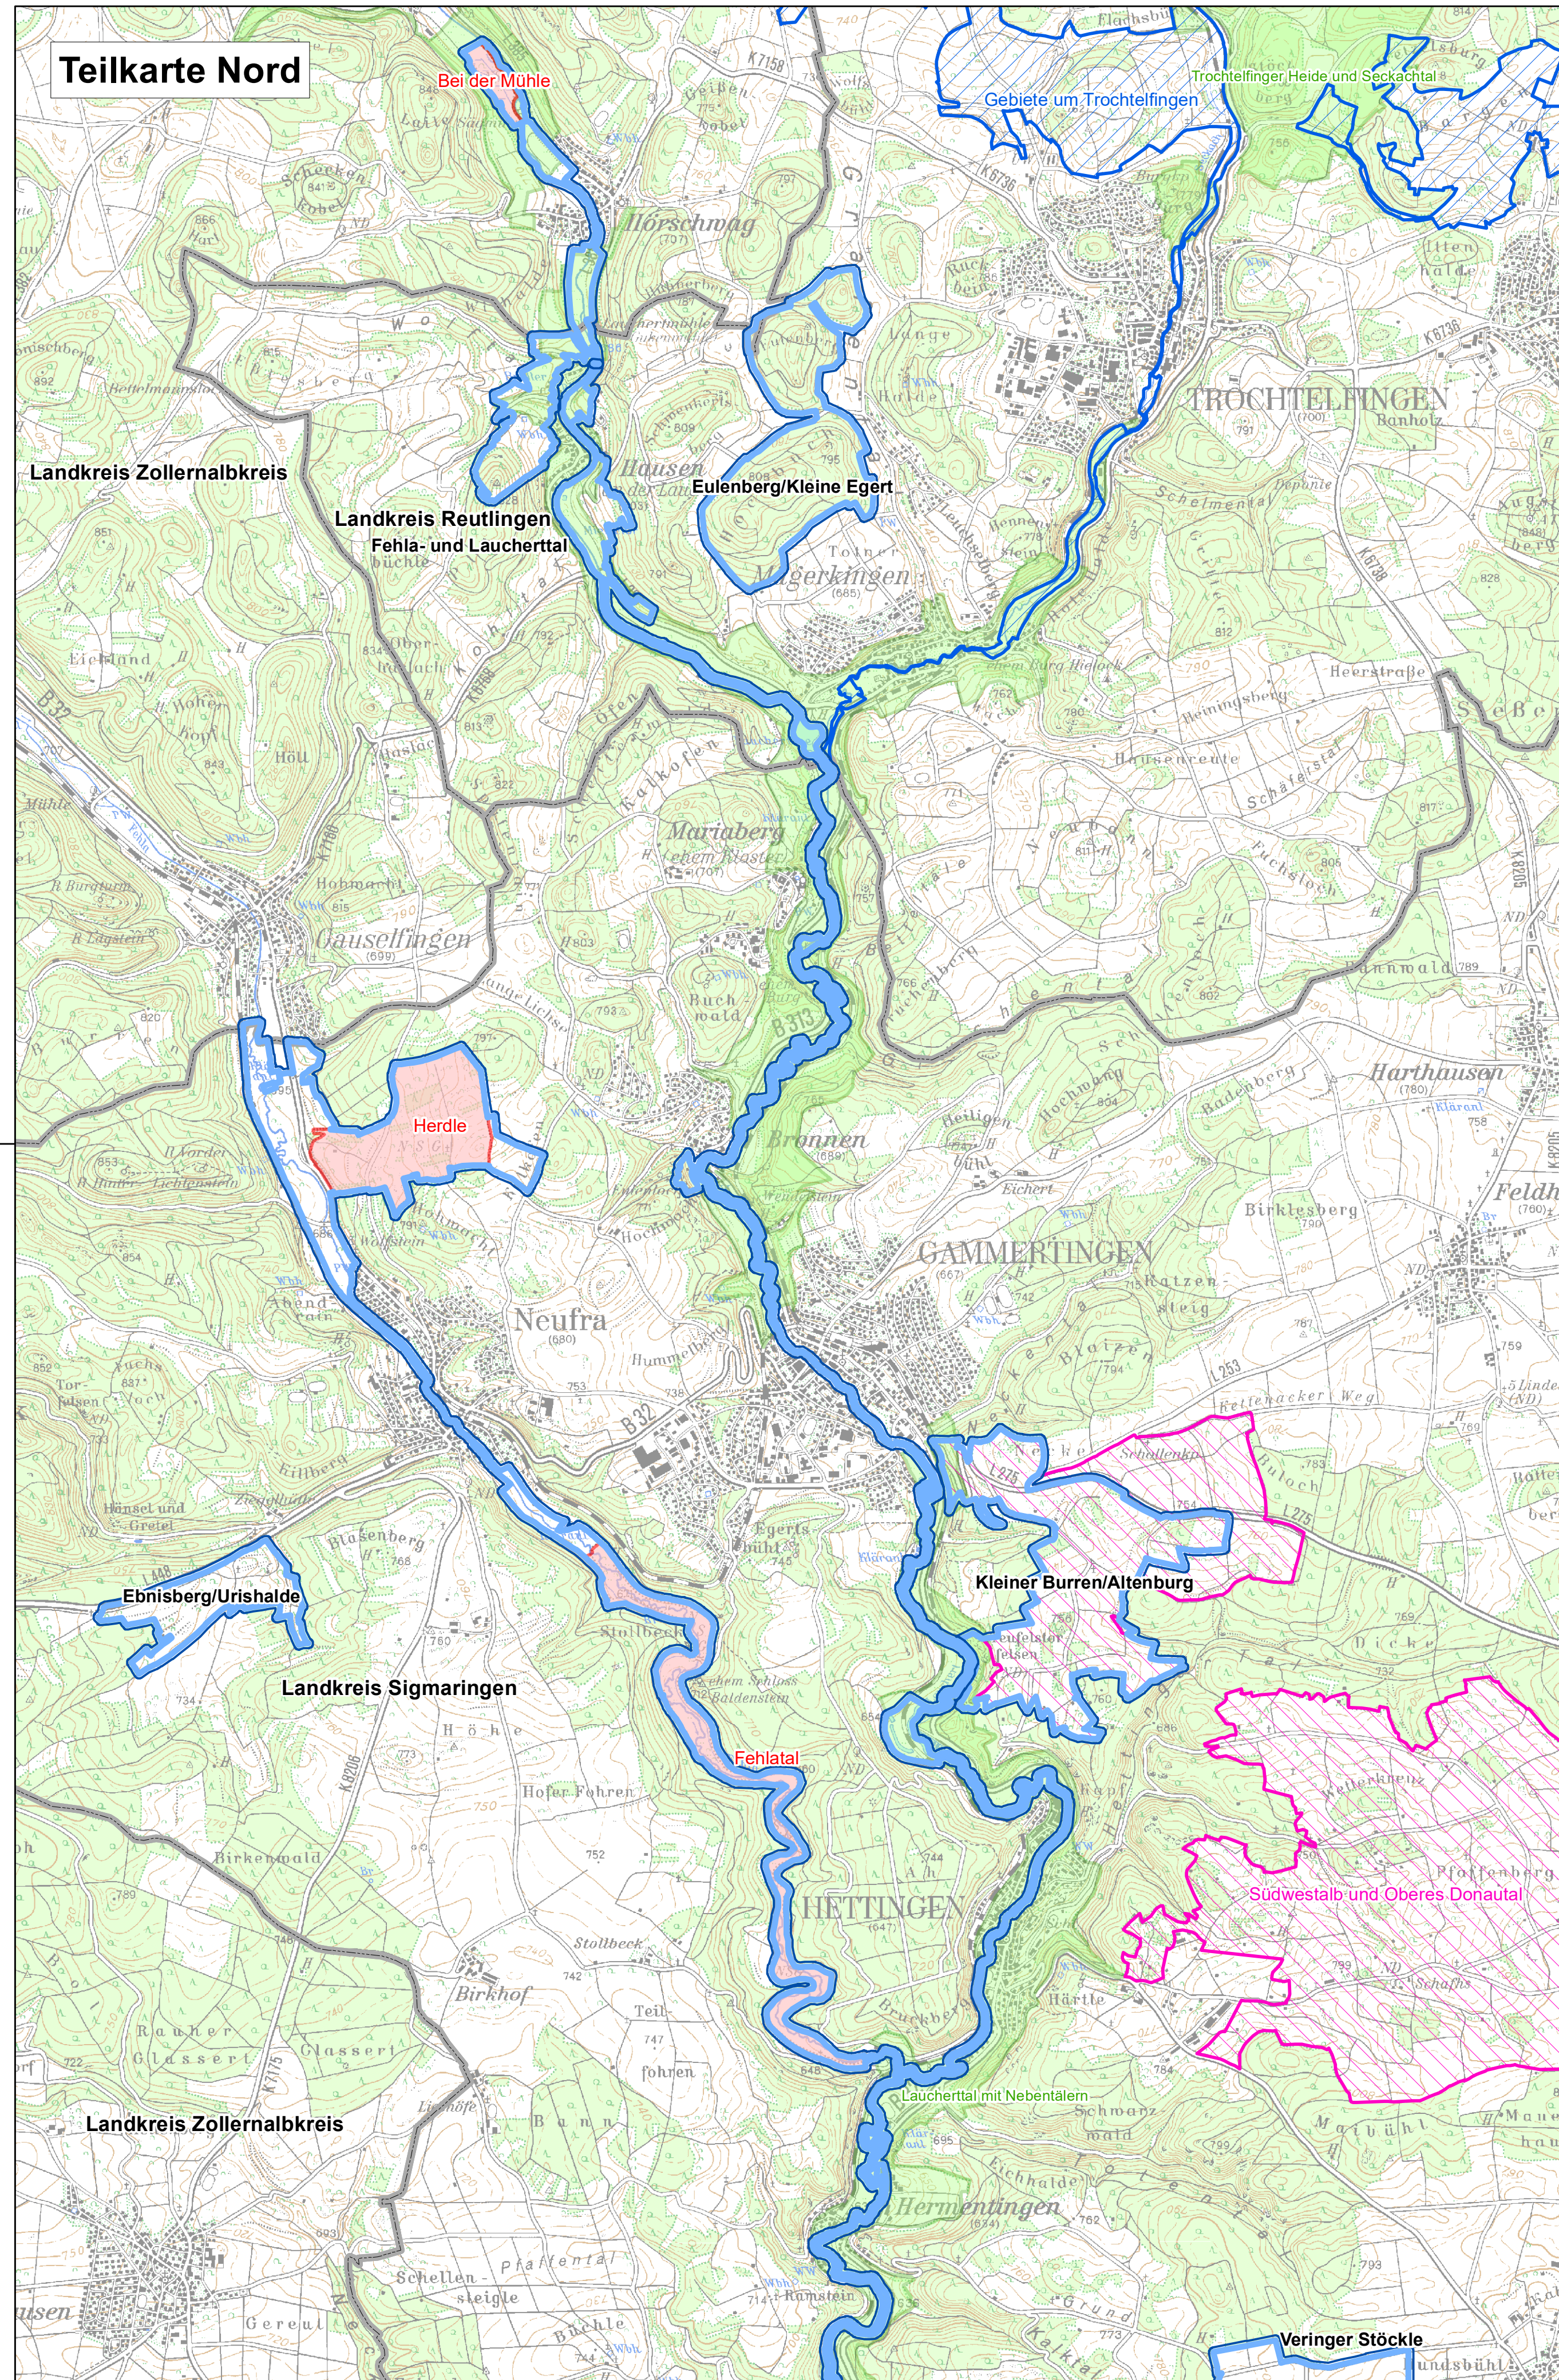

Natura 2000-Managementplan FFH-Gebiet 7821-341 "Gebiete um das Laucherttal"

Legende

- FFH-Gebiet 7821-341 "Gebiete um das Laucherttal"
- Sonstige FFH-Gebiete
- Vogelschutzgebiete
- Naturschutzgebiet
- Landschaftsschutzgebiet
- Kreisgrenze

Grundlage:
 Topographische Karte 1:50.000 (TK50)
 © Landesamt für Geoinformation und
 Landentwicklung Baden-Württemberg (LGL)
 (www.lgl-bw.de) Az.: 2851.9-1/19

0 250 500 1.000 1.500
 Meter

Staatliche Naturschutzverwaltung
 Baden-Württemberg

Managementplan für das FFH-Gebiet
 7821-341 "Gebiete um das Laucherttal"

Übersichtskarte

INA SÜDWEST
 Institut für Naturschutzfachleistungen

Bearbeiter
 Gezeichnet T. Limmeroth
 Gefertigt 05.09.2017
 Maßstab 1 : 27.500