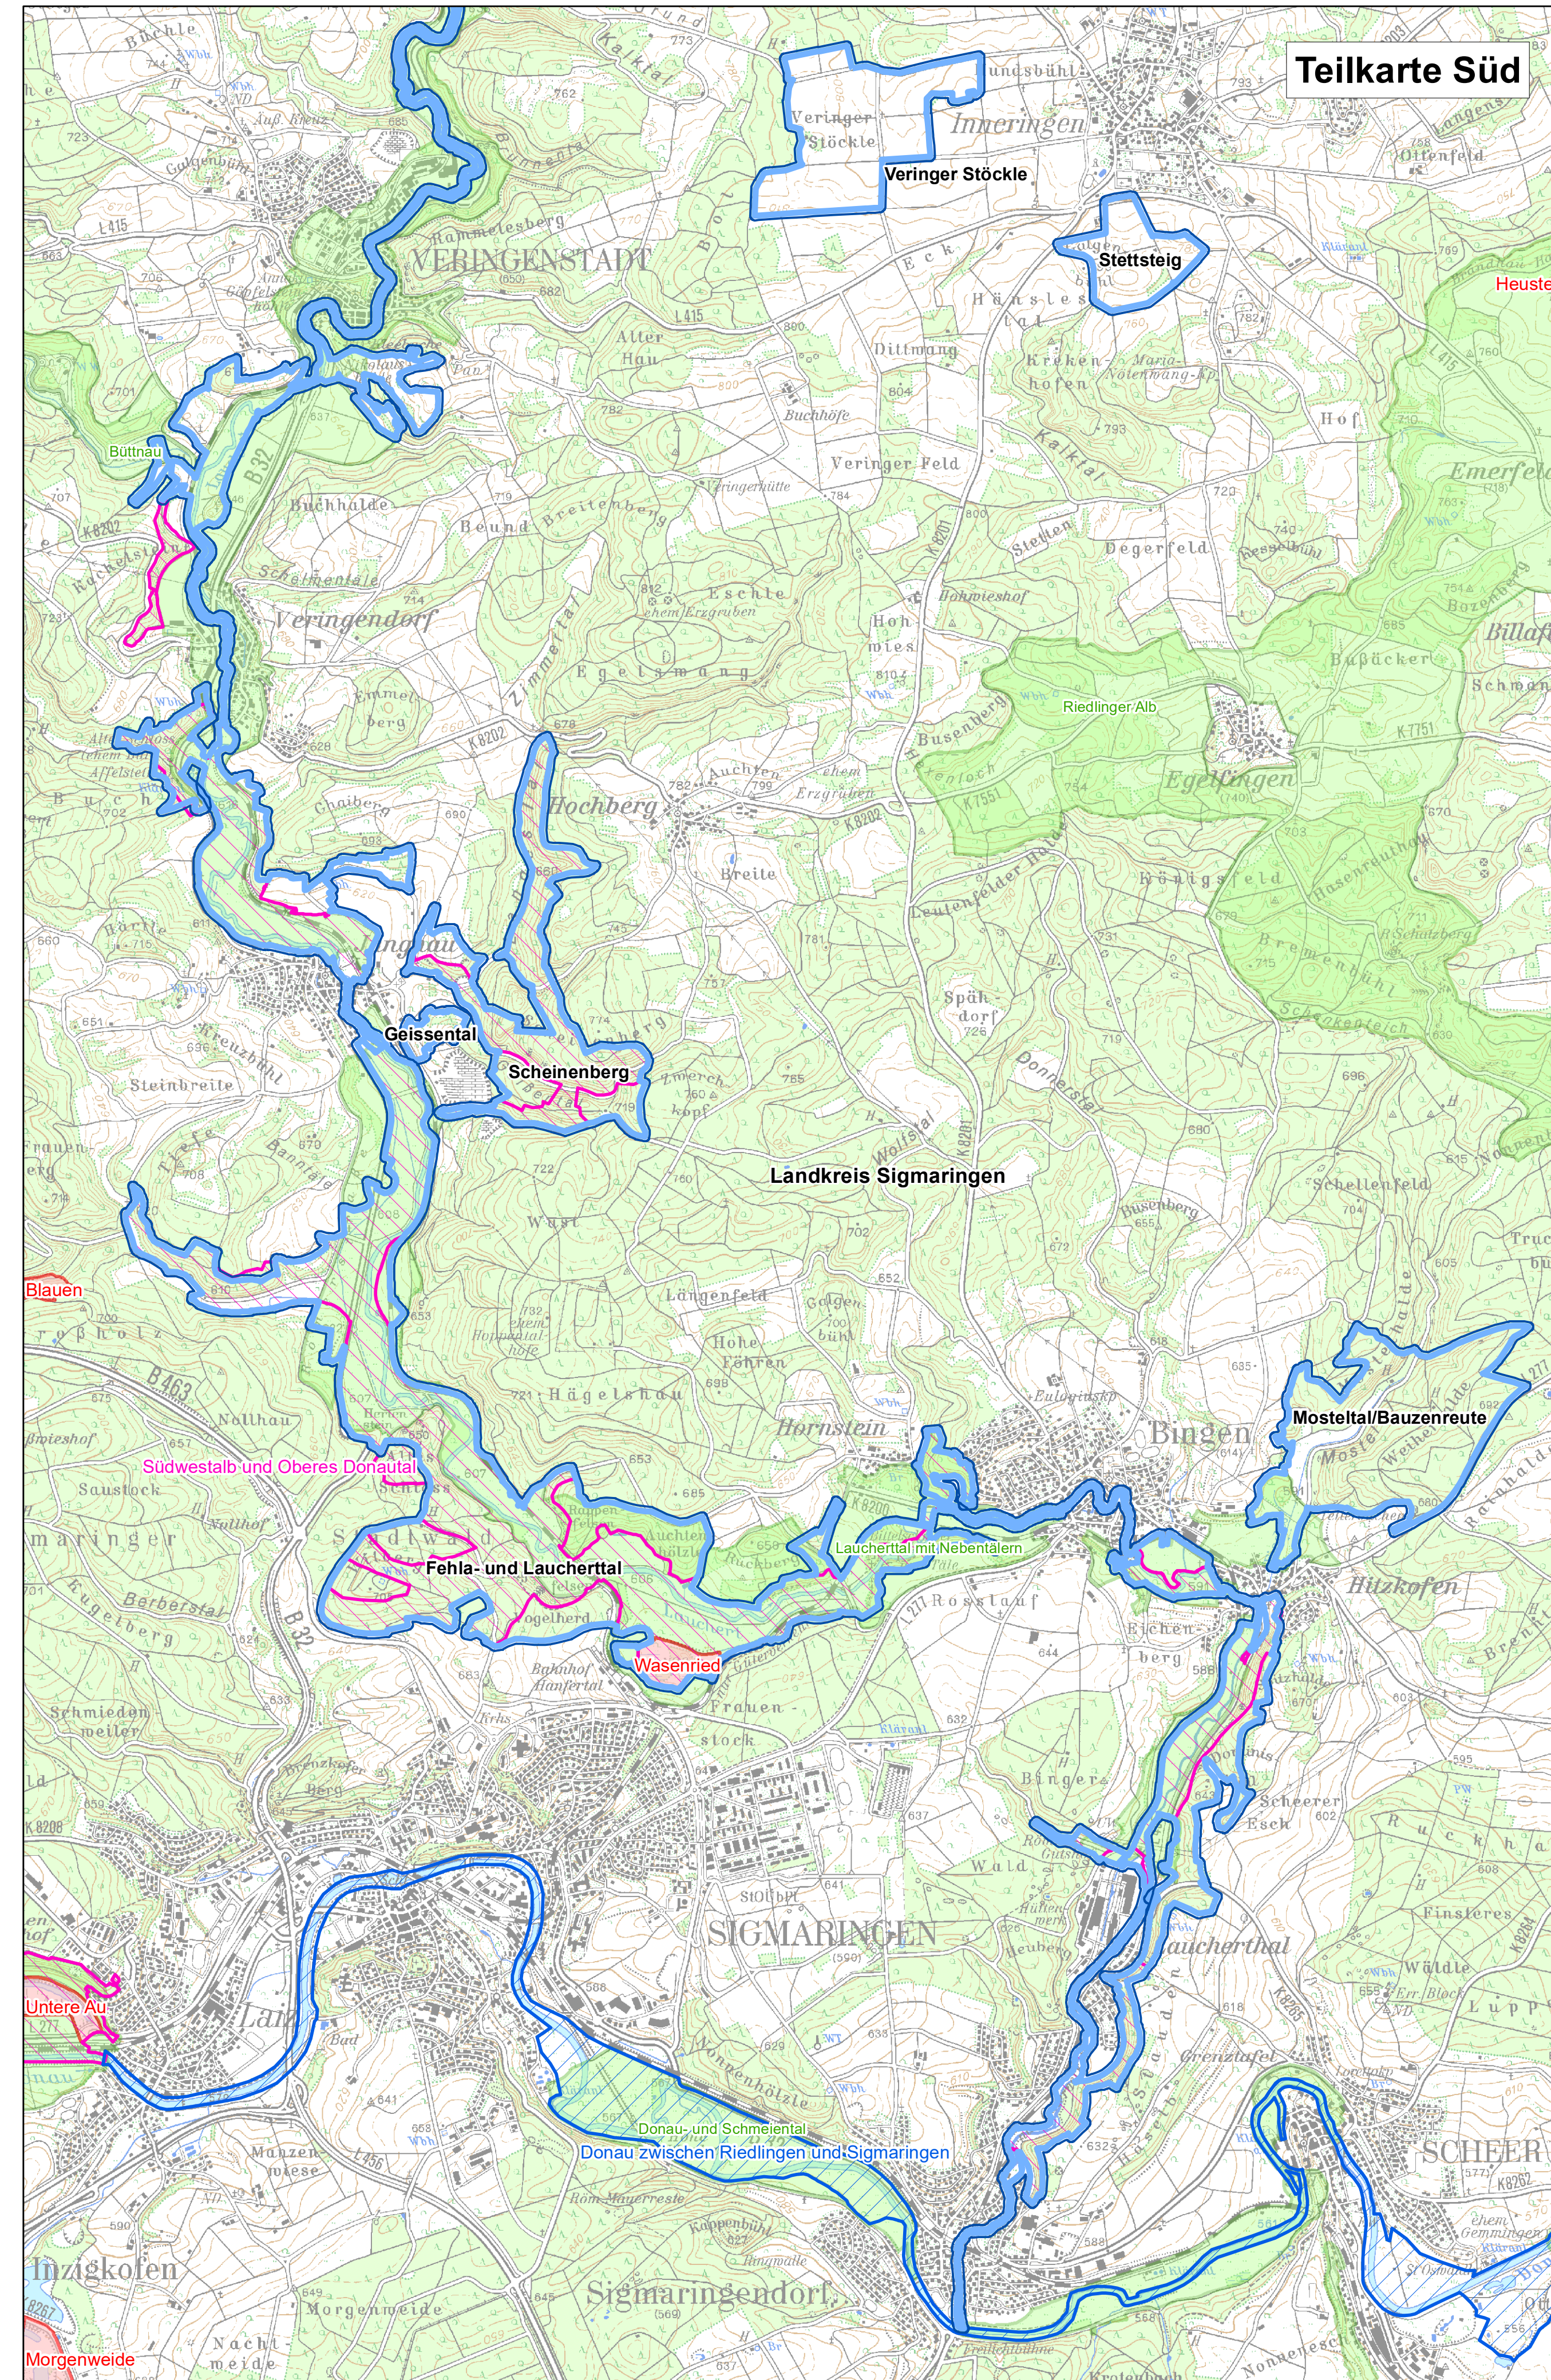

Natura 2000-Managementplan FFH-Gebiet 7821-341 "Gebiete um das Laucherttal"

Legende

- FFH-Gebiet 7821-341 "Gebiete um das Laucherttal"
- Sonstige FFH-Gebiete
- Vogelschutzgebiete
- Naturschutzgebiet
- Landschaftsschutzgebiet
- Kreisgrenze

Grundlage:
 Topographische Karte 1:50.000 (TK50)
 © Landesamt für Geoinformation und
 Landentwicklung Baden-Württemberg (LGL)
 (www.lgl-bw.de) Az.: 2851.9-1/19

0 250 500 1.000 1.500
 Meter

Staatliche Naturschutzverwaltung
 Baden-Württemberg

Managementplan für das FFH-Gebiet
 7821-341 "Gebiete um das Laucherttal"

Übersichtskarte

INA SÜDWEST
 Institut für Naturschutzfachleistungen

Bearbeiter
 Gezeichnet T. Limmeroth
 Gefertigt 05.09.2017
 Maßstab 1 : 27.500