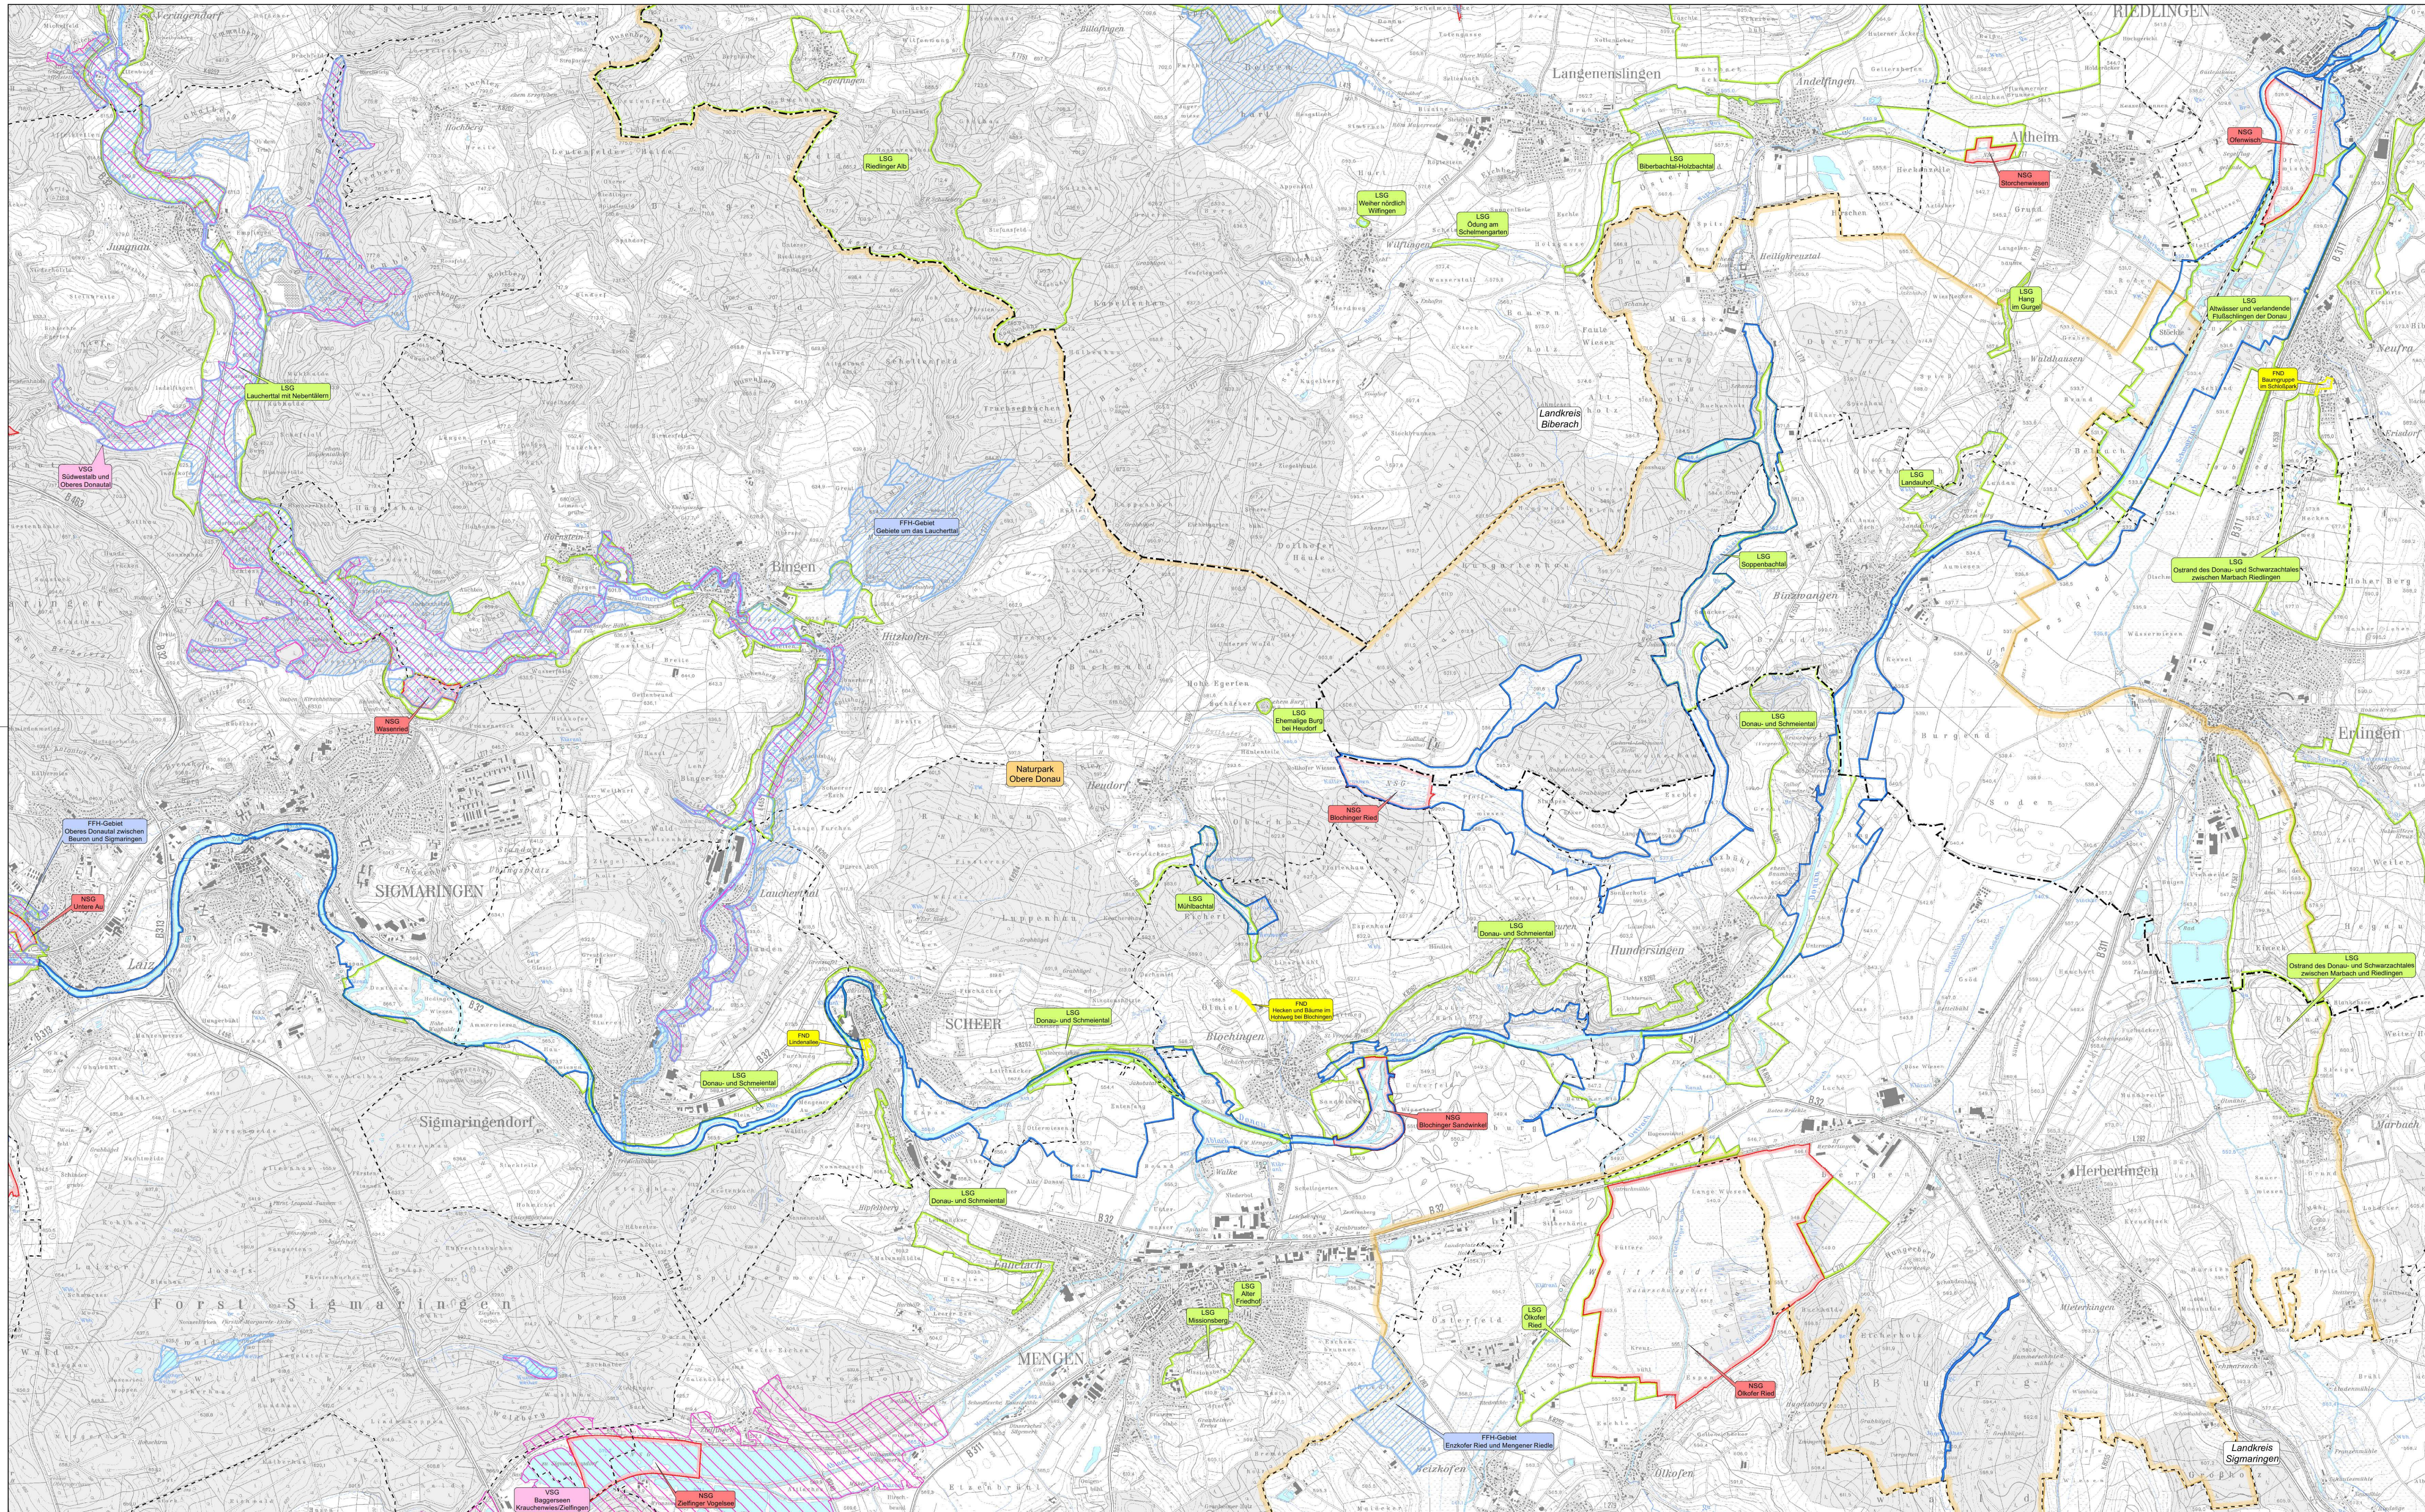

Natura 2000-Managementplan 7922-342 "Donau zwischen Riedlingen und Sigmaringen"

- Schutzgebiete**
- FFH-Gebiet 7922-342 "Donau zwischen Riedlingen und Sigmaringen"
 - Weiteres FFH-Gebiet
 - Vogelschutzgebiet
 - Naturschutzgebiet
 - Flächenhaftes Naturdenkmal
 - Naturpark
 - Landschaftsschutzgebiet

- Verwaltungsgrenze**
- Gemeindegrenze
 - Kreisgrenze

Grundlage:
 Daten aus dem Räumlichen Informations- und Planungssystem (RIPS) der Landesanstalt für Umwelt, Messungen und Naturschutz Baden-Württemberg
 Geobasisdaten © Landesamt für GeoInformation und Landesentwicklung Baden-Württemberg (LGL) (www.lgl-bw.de) Az.: 2851.9-1/19

Staatliche Naturschutzverwaltung Baden-Württemberg

Managementplan für das FFH-Gebiet 7922-342 "Donau zwischen Riedlingen und Sigmaringen"

Übersicht
 Sonstige Schutzgebiete

Bearbeitung	Michael Schaal, Sylvia Schenk
Gezeichnet	Thanh Schmitt-Vu
Gefertigt	31.08.2017
Stand der Kartierung	07.05.2016
Maßstab	1 : 25.000