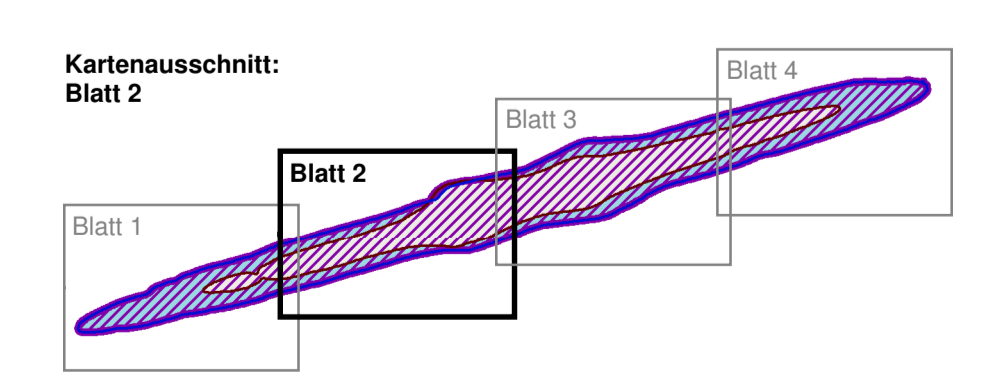

**Lärmschutzbereich
Flughafen Stuttgart (EDDS)**

1. **Nacht-Schutzzone**
2. Nacht-Schutzzone - $L_{Aeq,Nacht} \geq 55$ dB(A) oder mindestens 6 Fluglärmereignisse mit einem $L_{Amax} \geq 57$ dB(A) Innen
   - Gebiet mit $L_{Aeq,Nacht} \geq 55$ dB(A)
   - Gebiet mit mindestens 6 Fluglärmereignissen mit einem $L_{Amax} \geq 57$ dB(A) Innen
3. mit Nummern der Kurvenpunkte