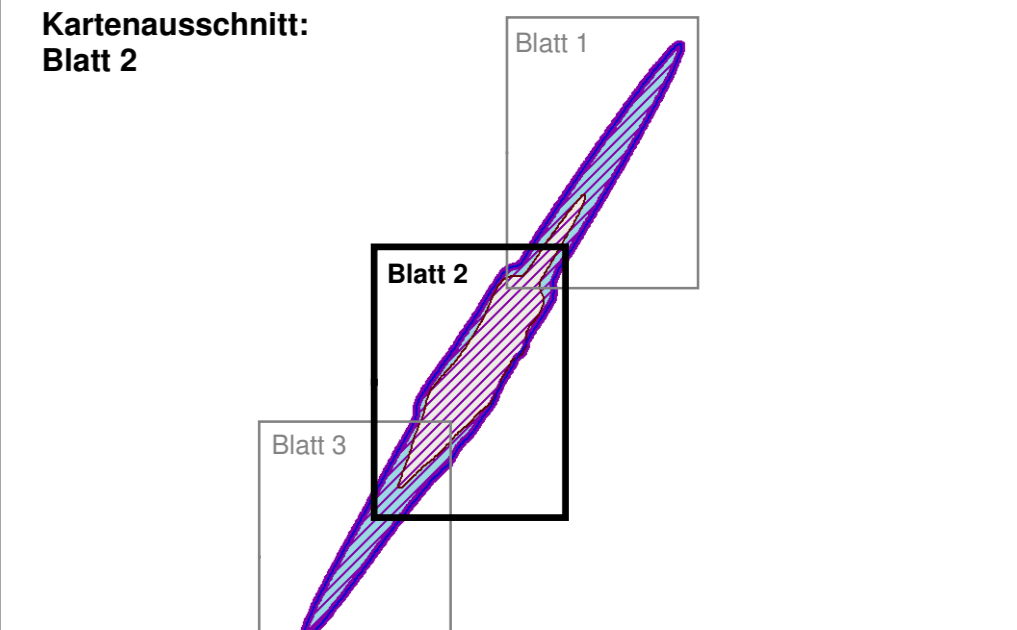

**Lärmschutzbereich Flughafen
Karlsruhe / Baden-Baden (EDSB)**

- Nacht-Schutzzone**
- Nacht-Schutzzone - $L_{Aeq,Nacht} \geq 55$ dB(A) oder mindestens 6 Fluglärmereignisse mit einem $L_{Amax} \geq 57$ dB(A) Innen
 - Gebiet mit $L_{Aeq,Nacht} \geq 55$ dB(A)
 - Gebiet mit mindestens 6 Fluglärmereignissen mit einem $L_{Amax} \geq 57$ dB(A) Innen mit Nummern der Kurvenpunkte

Projektion: UTM Zone 32, Ellipsoid GRS80, Datum ETRS89
 Kartengrundlage: FK10, ALK © Landesamt für Geoinformation und
 Landesentwicklung Baden-Württemberg (www.lgl.bw.de) Az.: 2851.9-1/30
 Stand: 20.12.2010