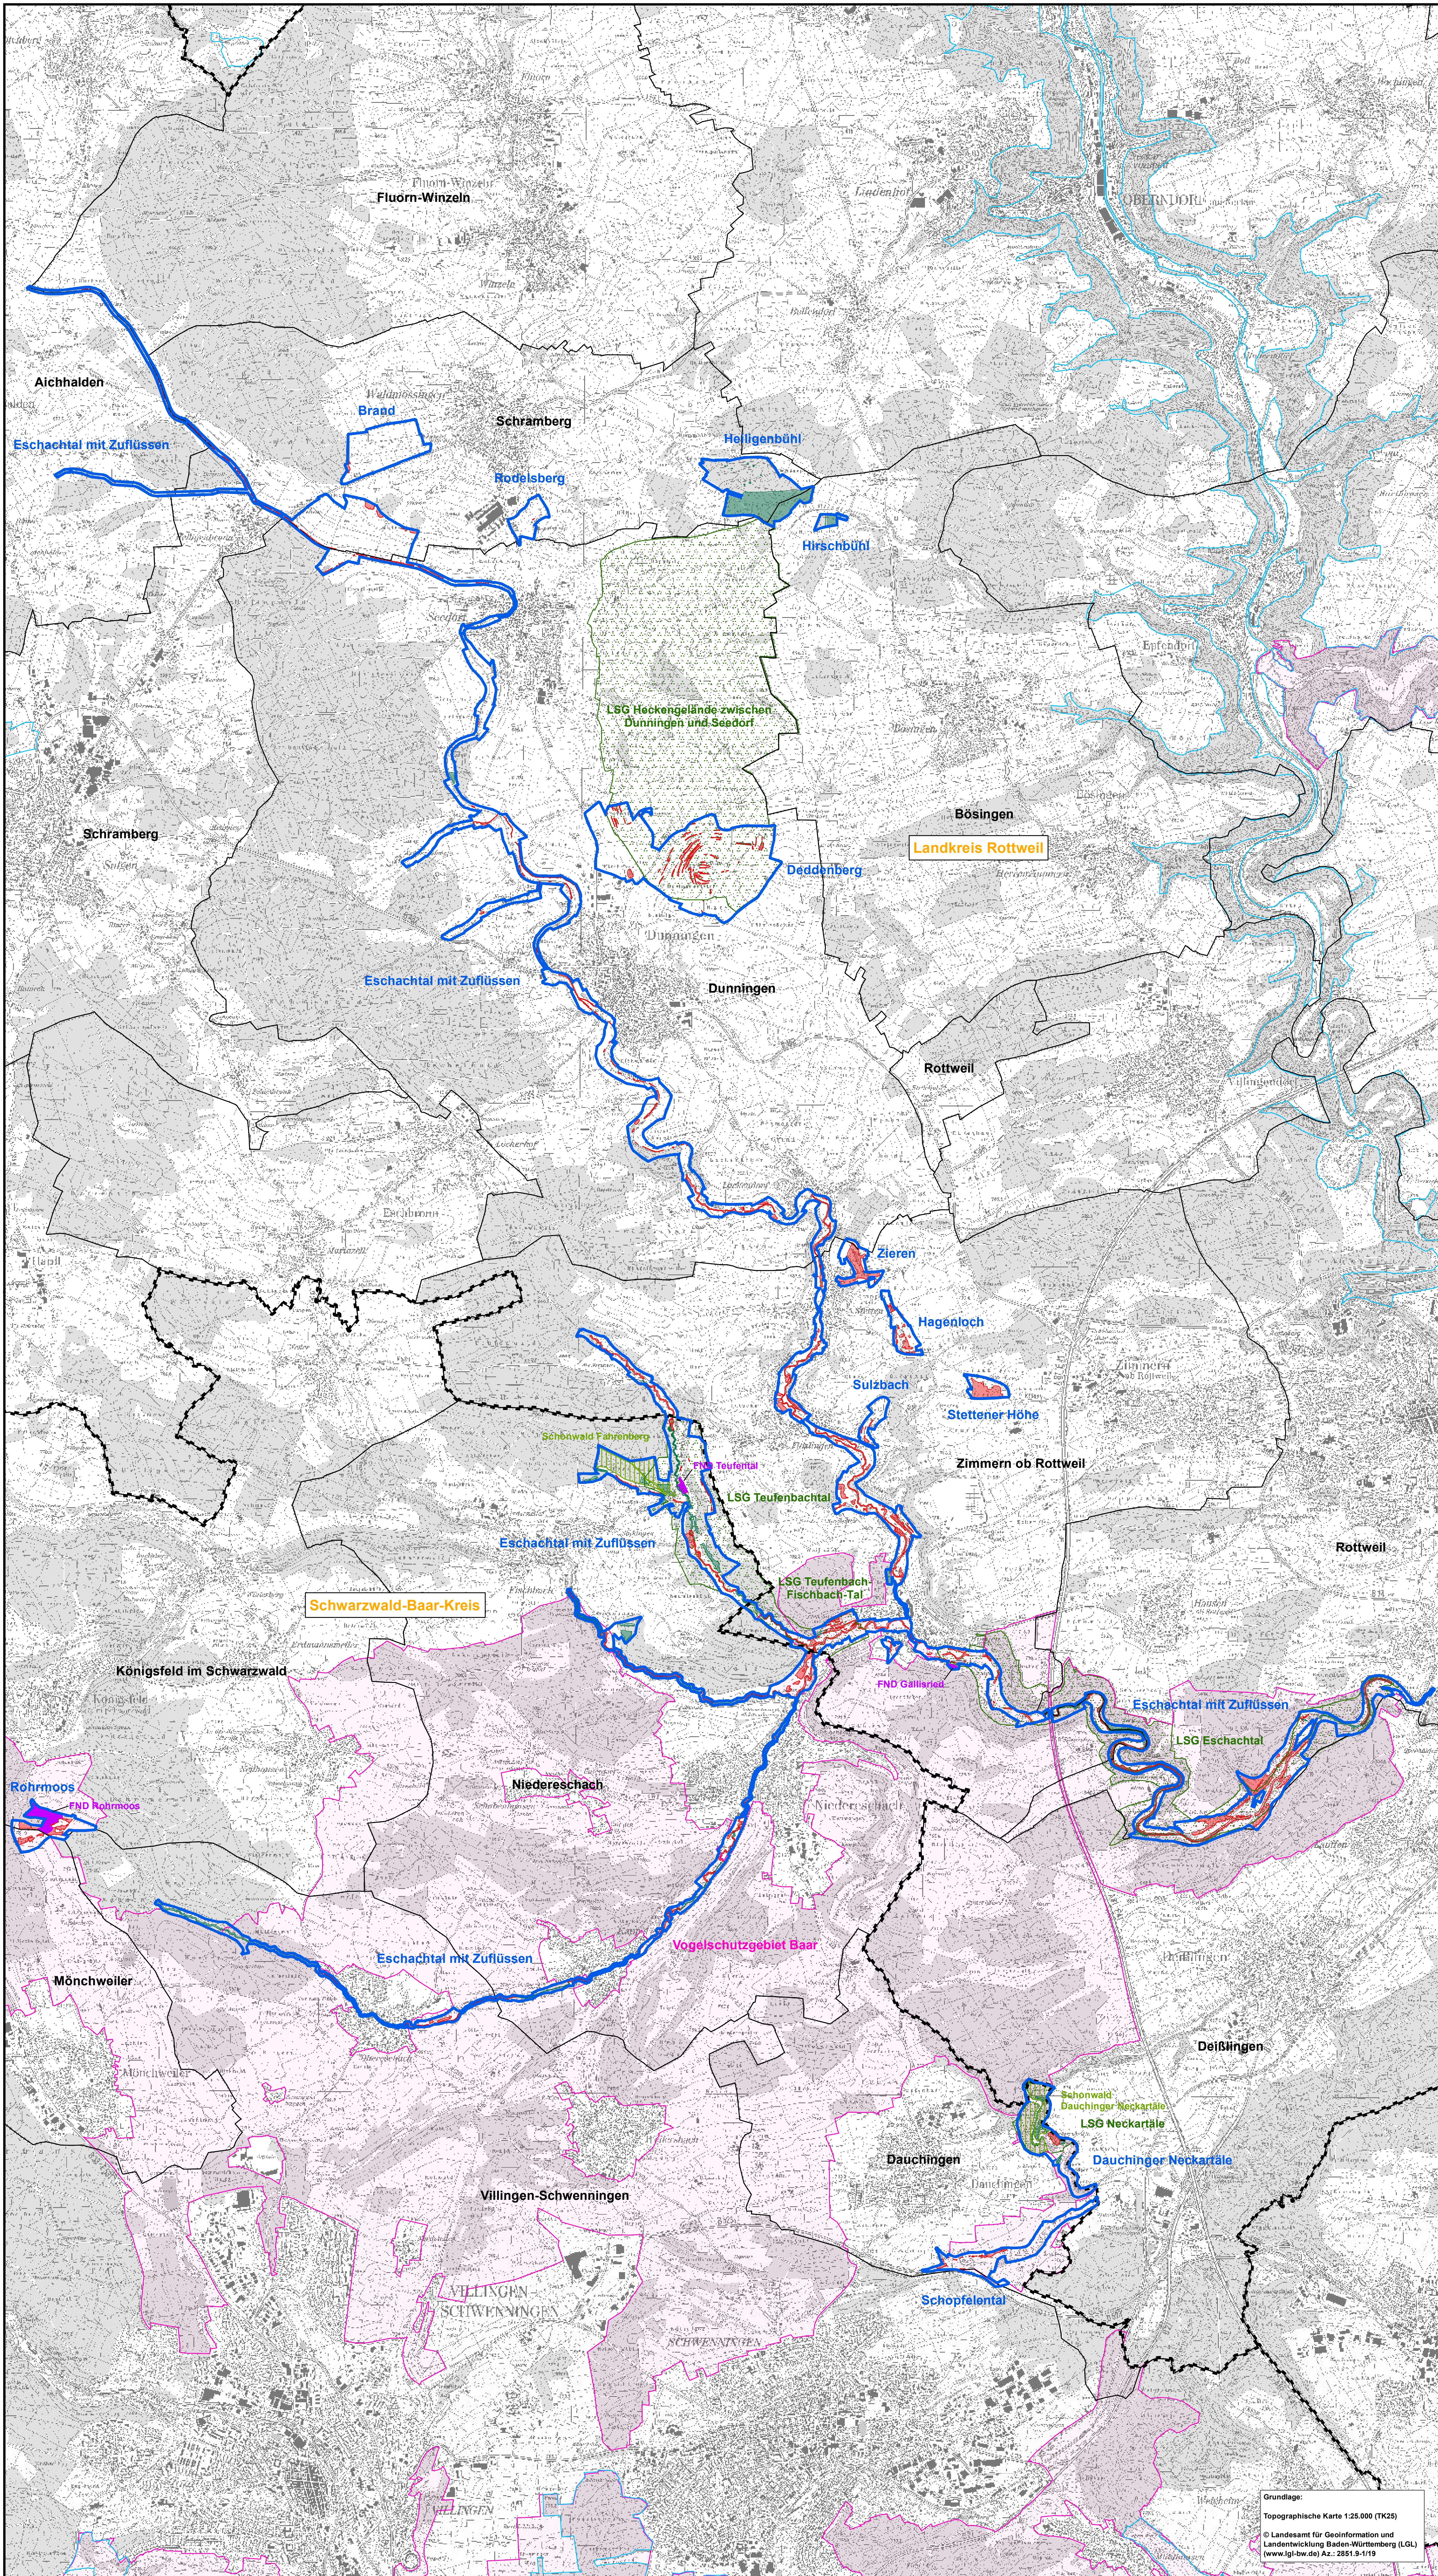

# Natura 2000-Managementplan 7916-311 "Baar, Eschach und Südschwarzwald"

## Teilgebiet "Eschachtal"

### Legende

- FFH-Teilgebiet "Eschachtal", mit Namen der einzelnen Teilbereiche
- benachbarte FFH-Gebiete
- Vogelschutzgebiete
- Landschaftsschutzgebiete (LSG)
- Flächenhafte Naturdenkmale (FND)
- Schonwälder
- § 33 NatschG-Biotope (geschützte Biotope im Offenland)
- § 30a LWaldG-Biotope (geschützte Biotope im Wald)
- Gemeindegrenzen
- Landkreisgrenzen

Landschaftsschutzgebiete, Flächenhafte Naturdenkmale und Schonwälder, die vollständig außerhalb des FFH-Teilgebiets "Eschachtal" liegen, sind nicht dargestellt.  
Naturschutzgebiete und Bannwälder kommen im FFH-Teilgebiet "Eschachtal" nicht vor.