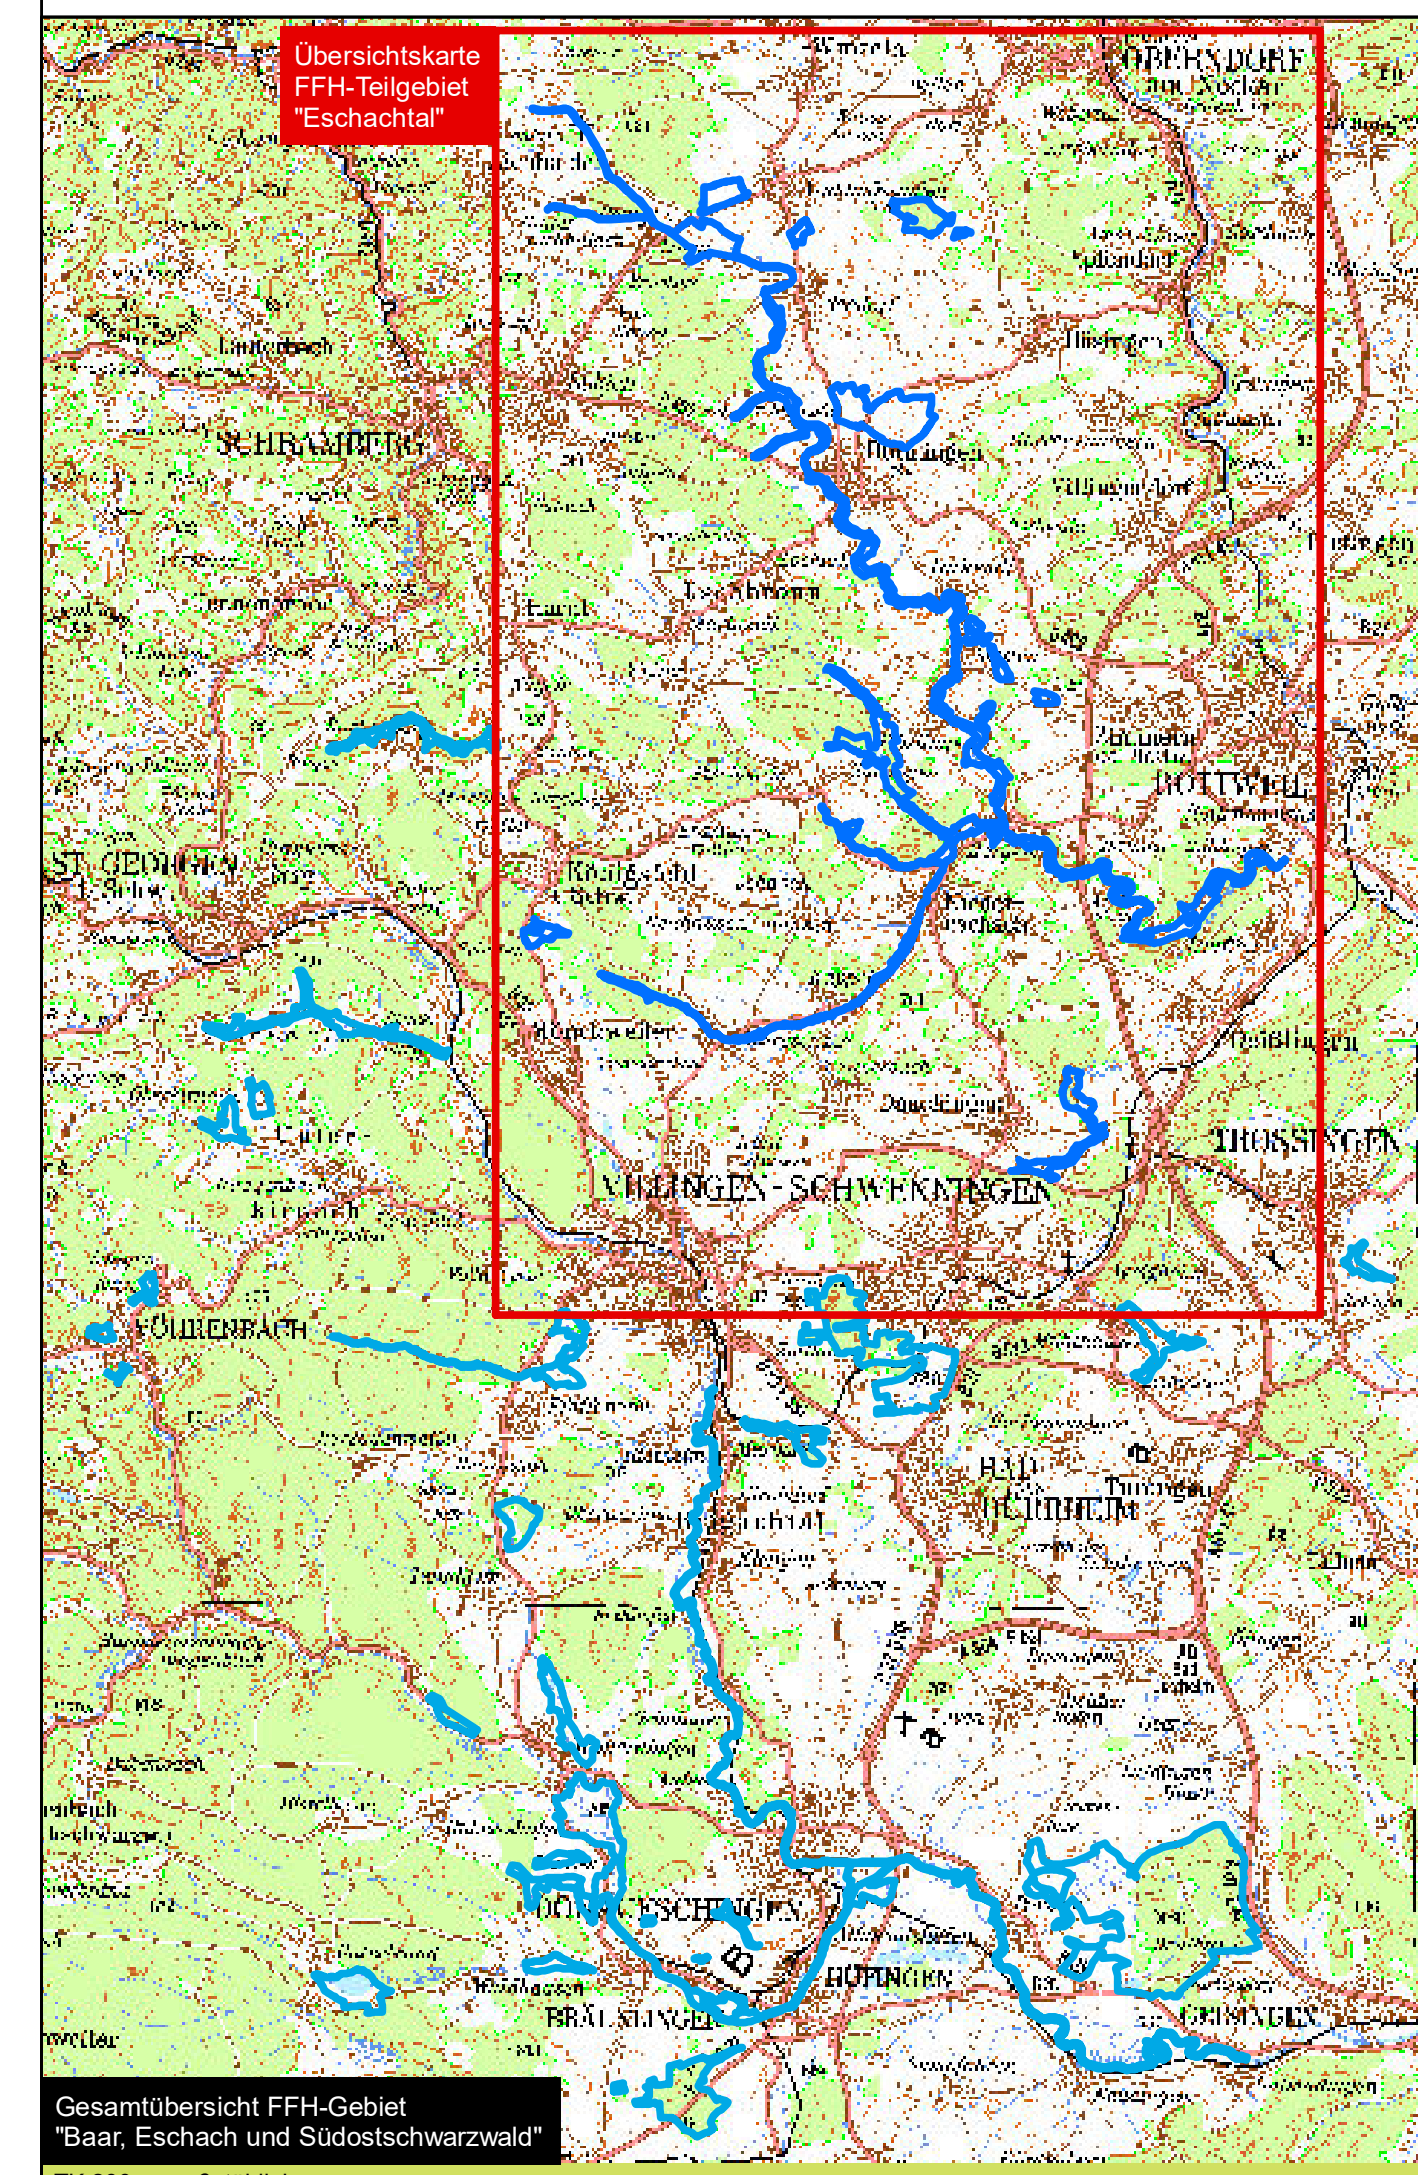

# Natura 2000-Managementplan 7916-311 "Baar, Eschach und Südschwarzwald"

## Teilgebiet "Eschachtal"

### Legende

- FFH-Teilgebiet "Eschachtal", mit Namen der einzelnen Teilbereiche
- benachbarte FFH-Gebiete
- Vogelschutzgebiete
- Landschaftsschutzgebiete (LSG)
- Flächenhafte Naturdenkmale (FND)
- Schonwälder
- § 33 NatschG-Biotope (geschützte Biotope im Offenland)
- § 30a LWaldG-Biotope (geschützte Biotope im Wald)
- Gemeindegrenzen
- Landkreisgrenzen

Landschaftsschutzgebiete, Flächenhafte Naturdenkmale und Schonwälder, die vollständig außerhalb des FFH-Teilgebiets "Eschachtal" liegen, sind nicht dargestellt.  
Naturschutzgebiete und Bannwälder kommen im FFH-Teilgebiet "Eschachtal" nicht vor.