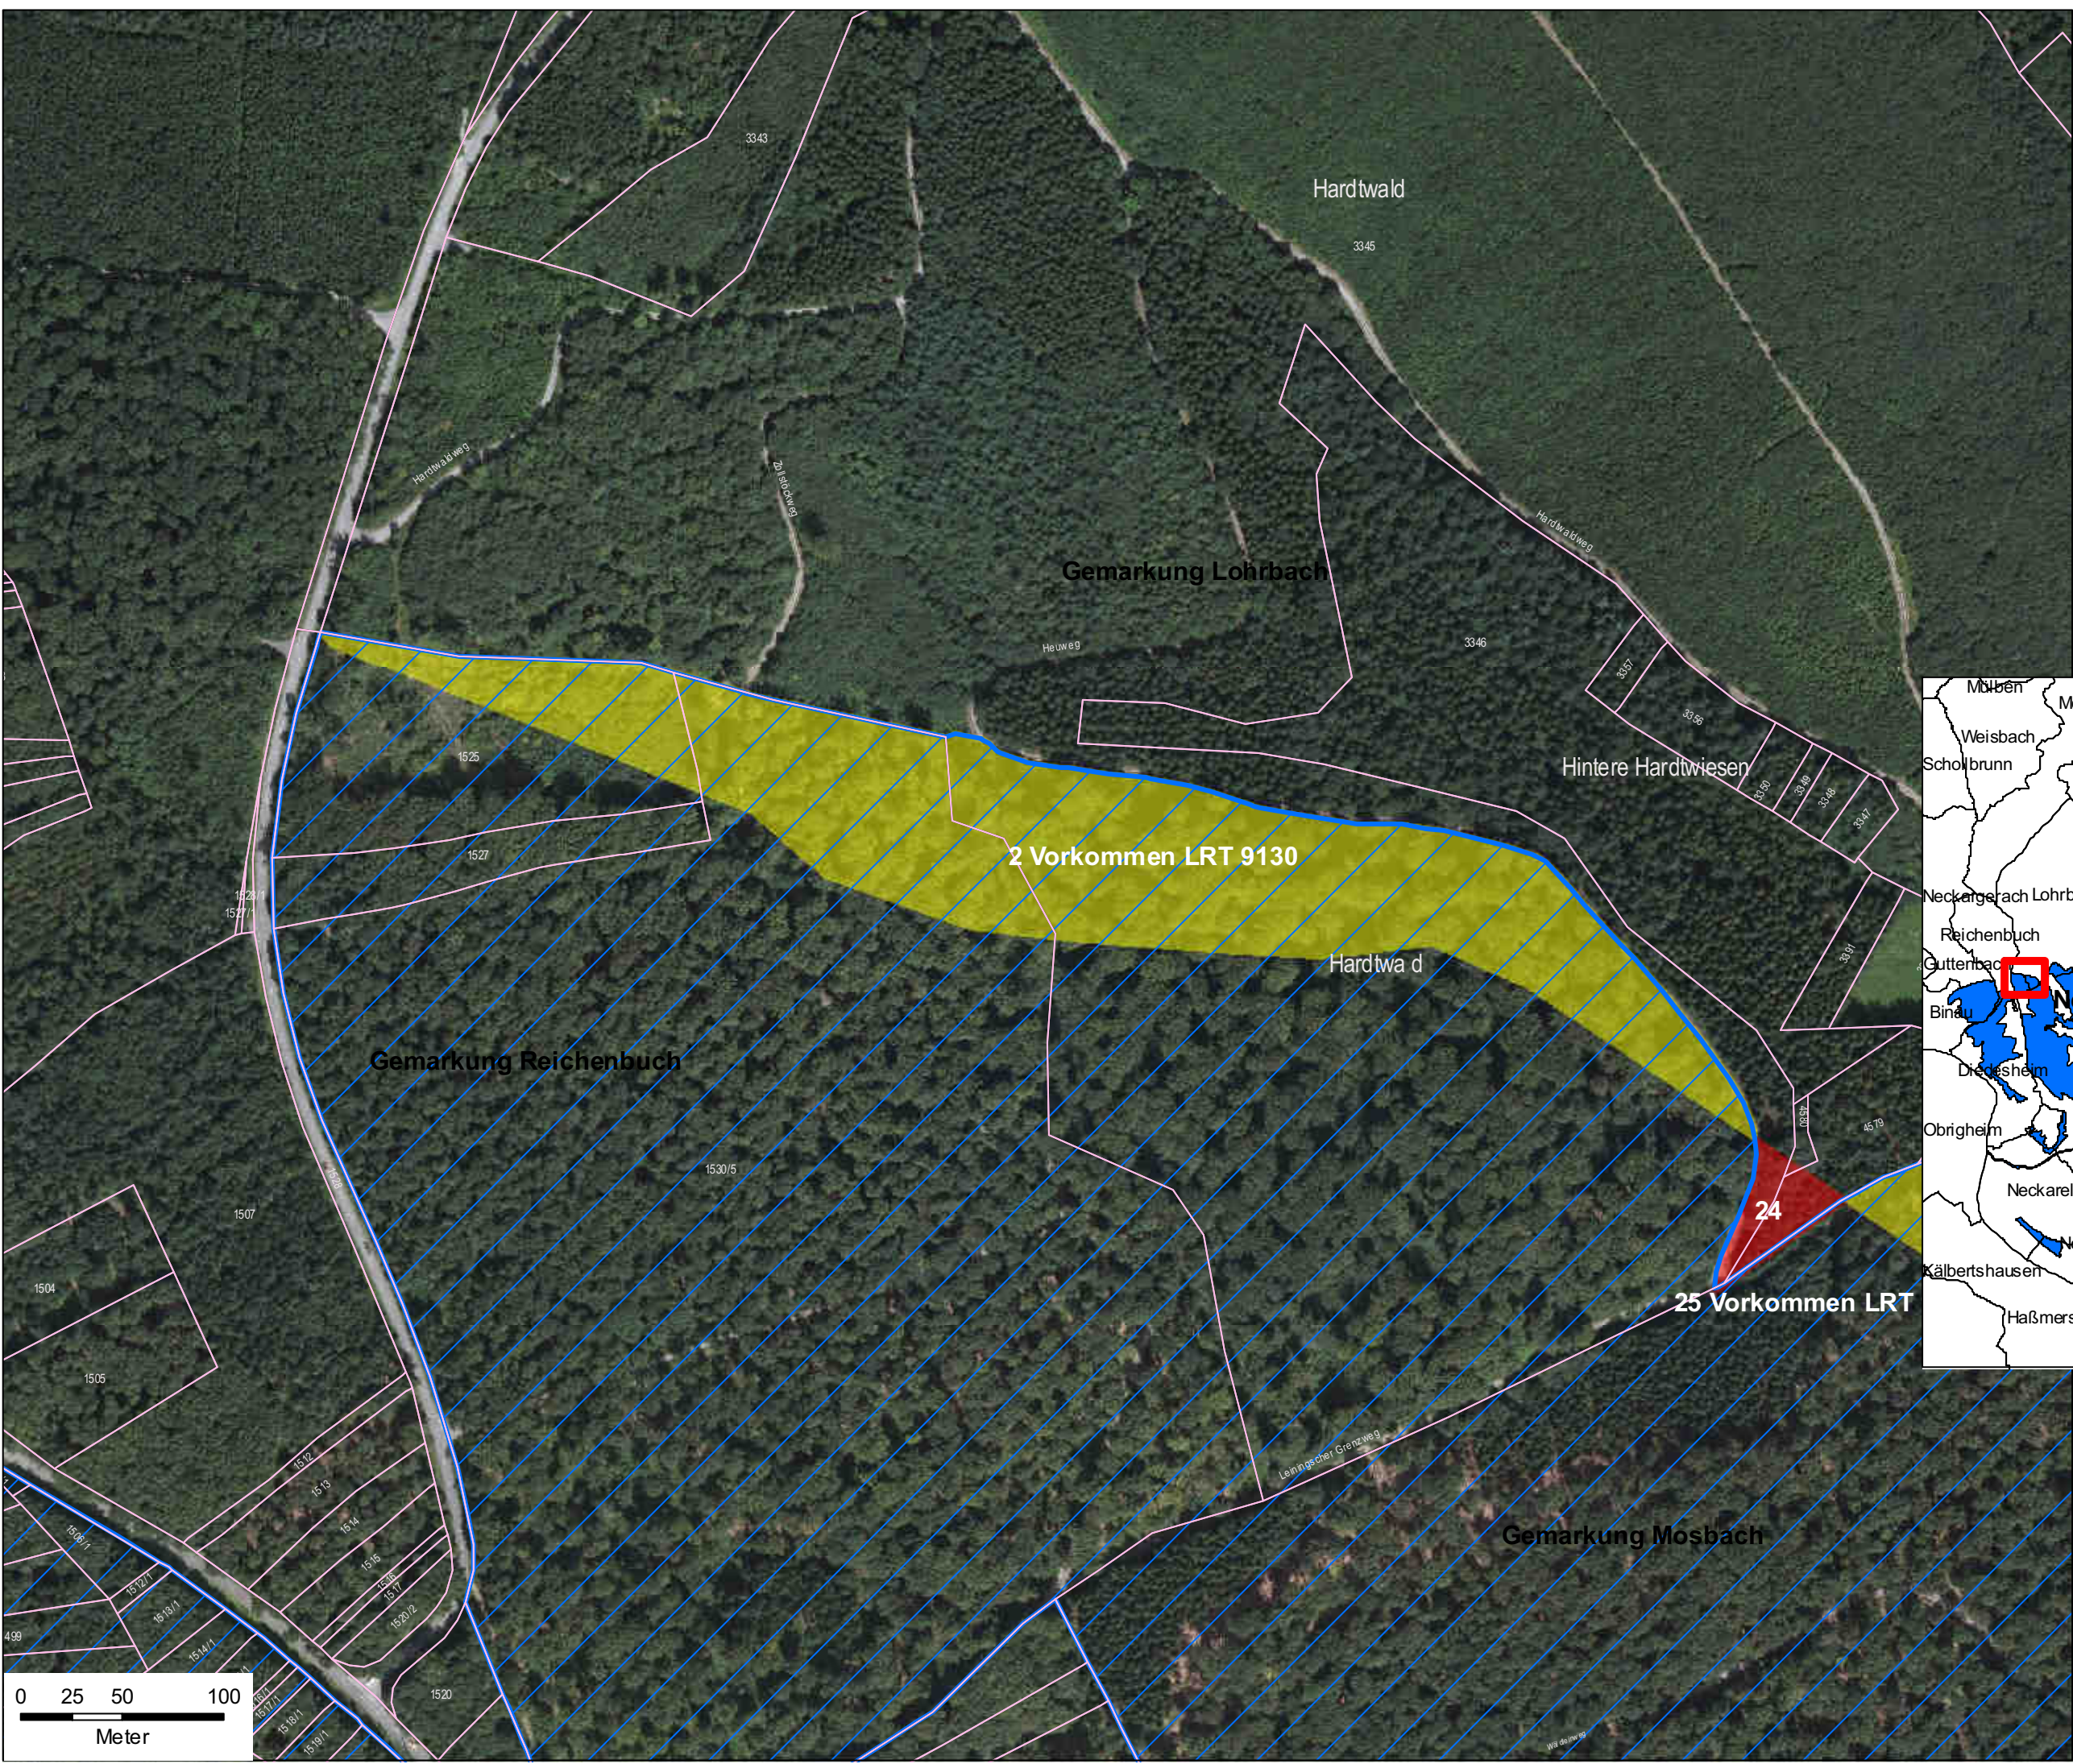

6620-341 "Bauland Mosbach" Grenzänderung

ÄnderungsID: 2
1:3.000

	ALK-Flurstück
	Gemarkung
	FFH-Gebiet
	Grenzänderungen > 50m Hinzugekommen
	Gelöscht

Stand 16.03.2011

GIS-Bearbeitung und Kartografie:
Johannes Bierer, Abteilung 5
Referat 56 "Naturschutz und Landschaftspflege"

Kartengrundlage erstellt auf Basis des
Räumlichen Informations- und Planungssystems
RIPS der LUBW und des Amtlichen
Topographisch-Kartografischen Informationssystems ATKIS
des Landesamts für Geoinformation und
Landentwicklung Baden-Württemberg (LGL),
Copyright LGL, Az.: 2851.9-1/19