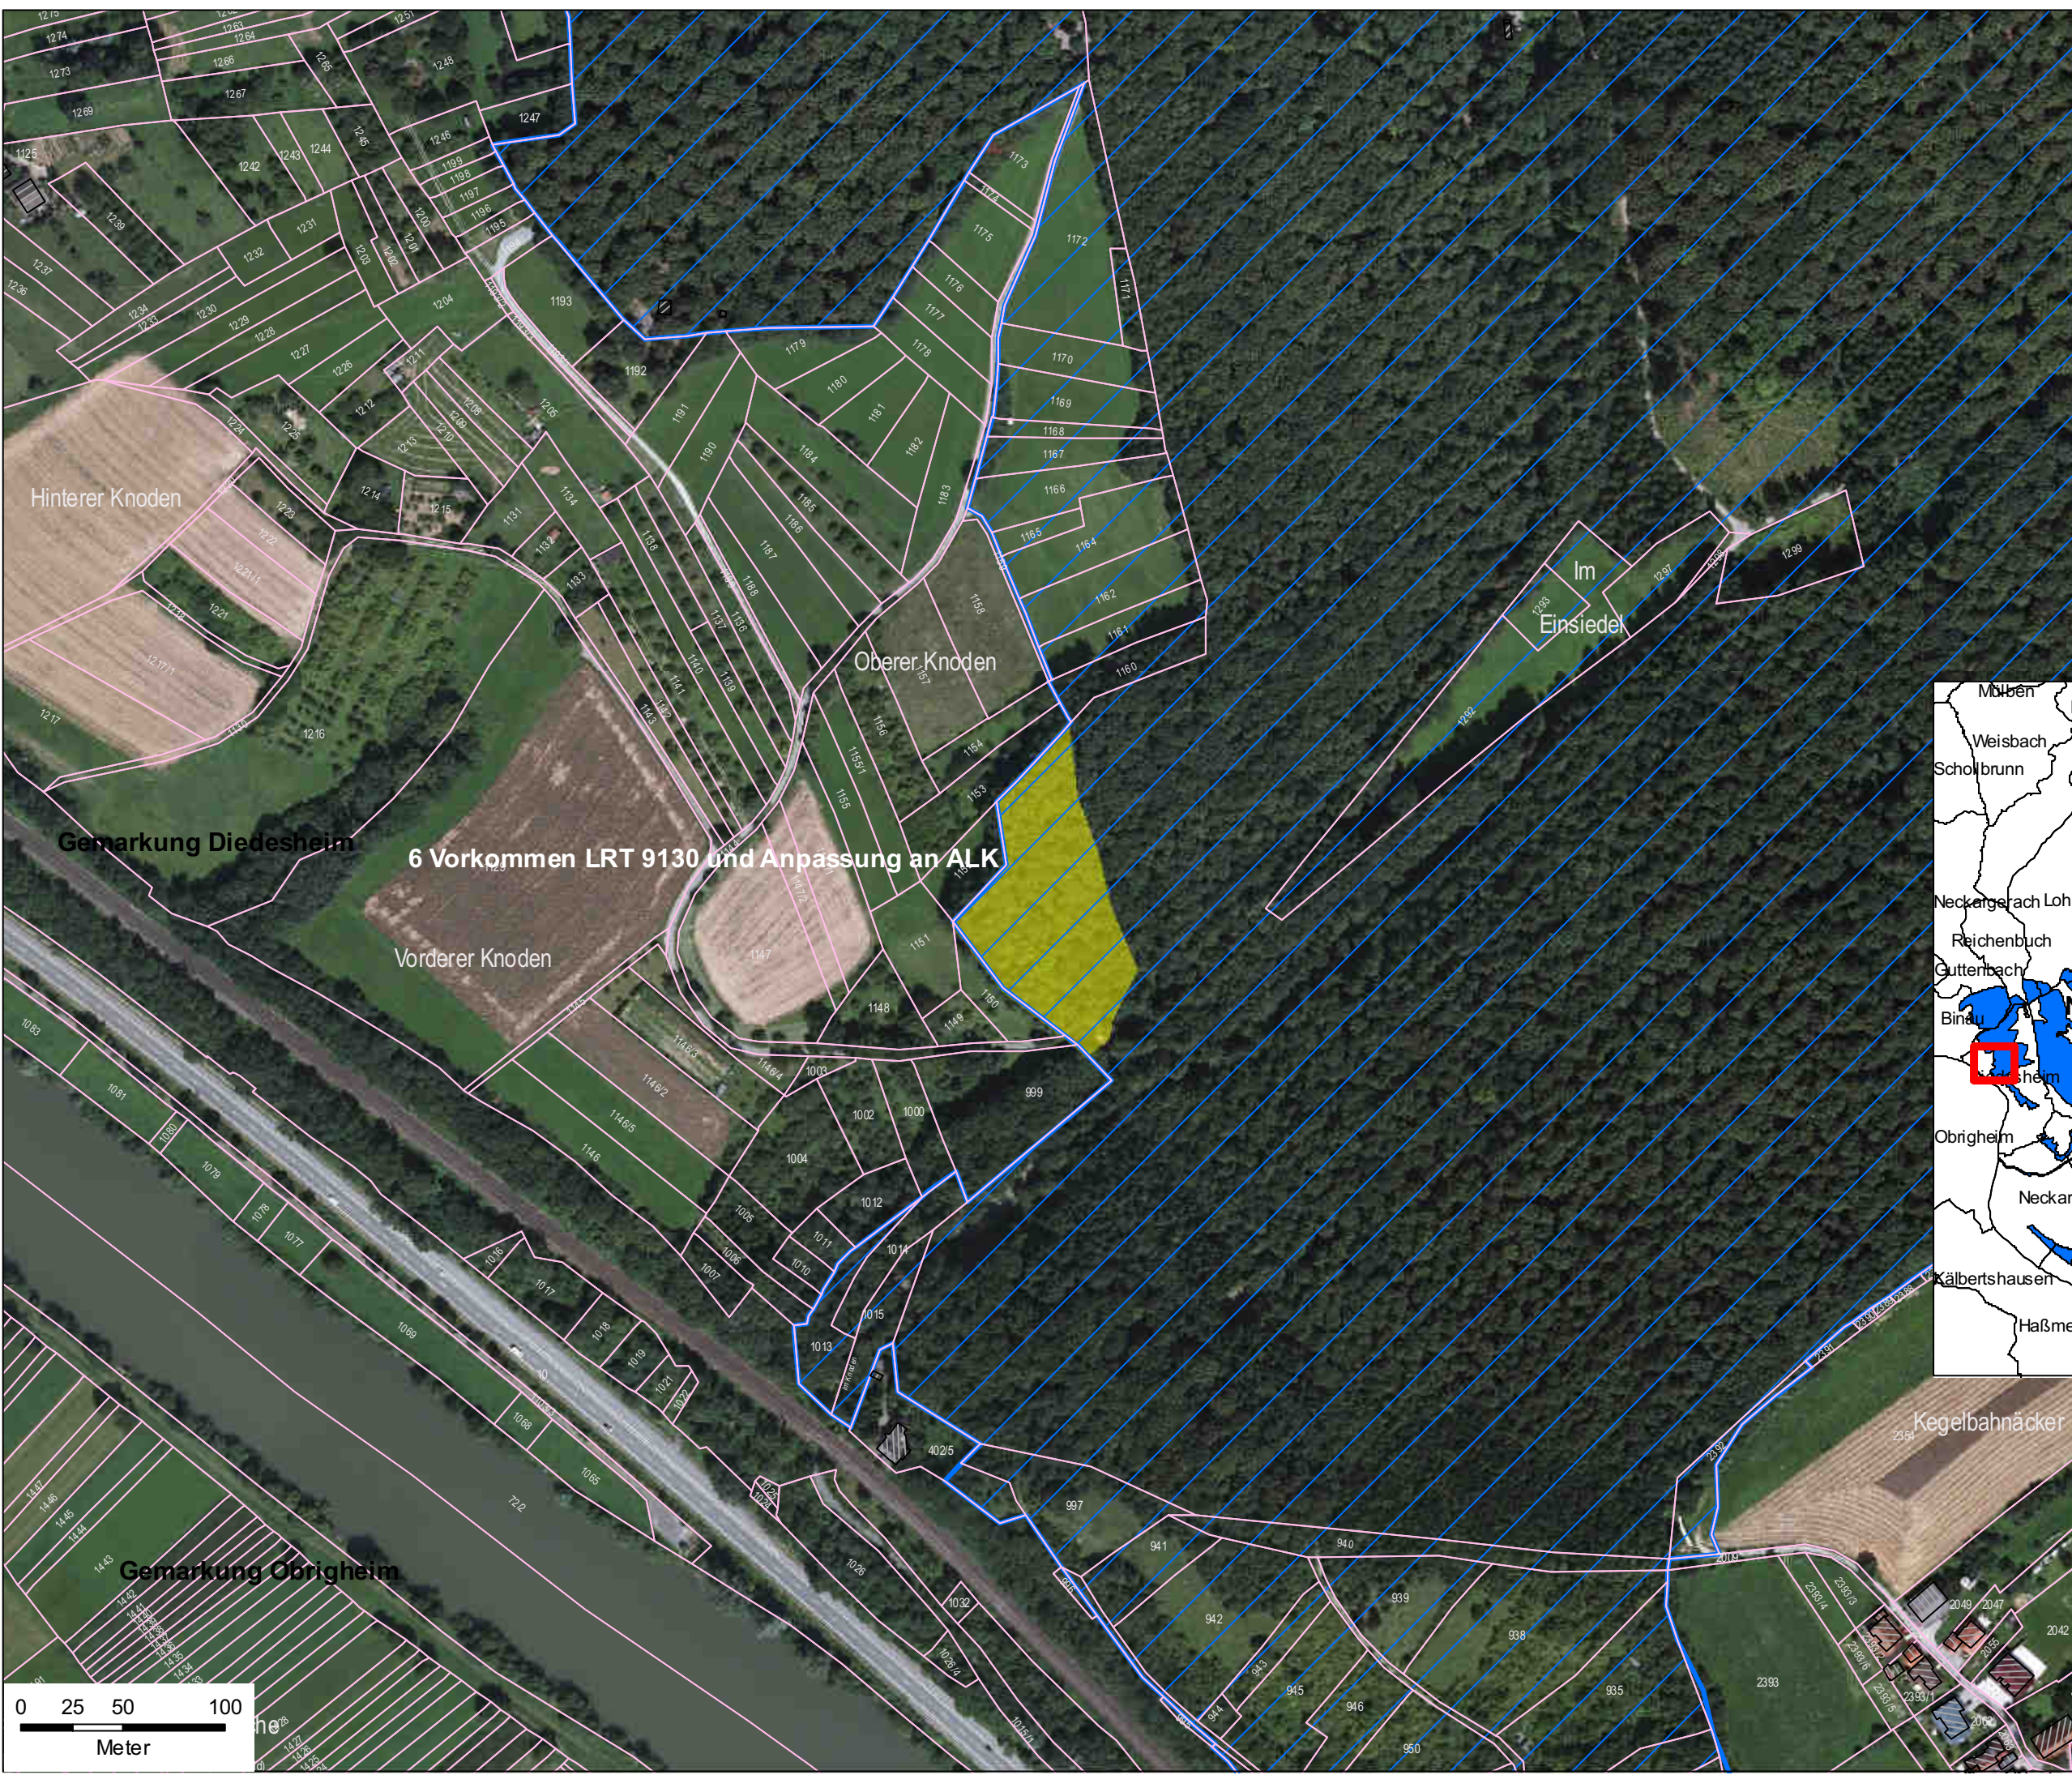

6620-341 "Bauland Mosbach" Grenzänderung

ÄnderungsID: 6
1:3.000

	ALK-Flurstück
	Gemarkung
	FFH-Gebiet
	Grenzänderungen > 50m
	Hinzugekommen
	Gelöscht

6 Vorkommen LRT 9130 und Anpassung an ALK

Stand 16.03.2011

GIS-Bearbeitung und Kartografie:
Johannes Bierer, Abteilung 5
Referat 56 "Naturschutz und Landschaftspflege"

Kartengrundlage erstellt auf Basis des
Räumlichen Informations- und Planungssystems
RIPS der LUBW und des Amtlichen
Topographisch-Kartografischen Informationssystems ATKIS
des Landesamts für Geoinformation und
Landentwicklung Baden-Württemberg (LGL),
Copyright LGL, Az.: 2851.9-1/19