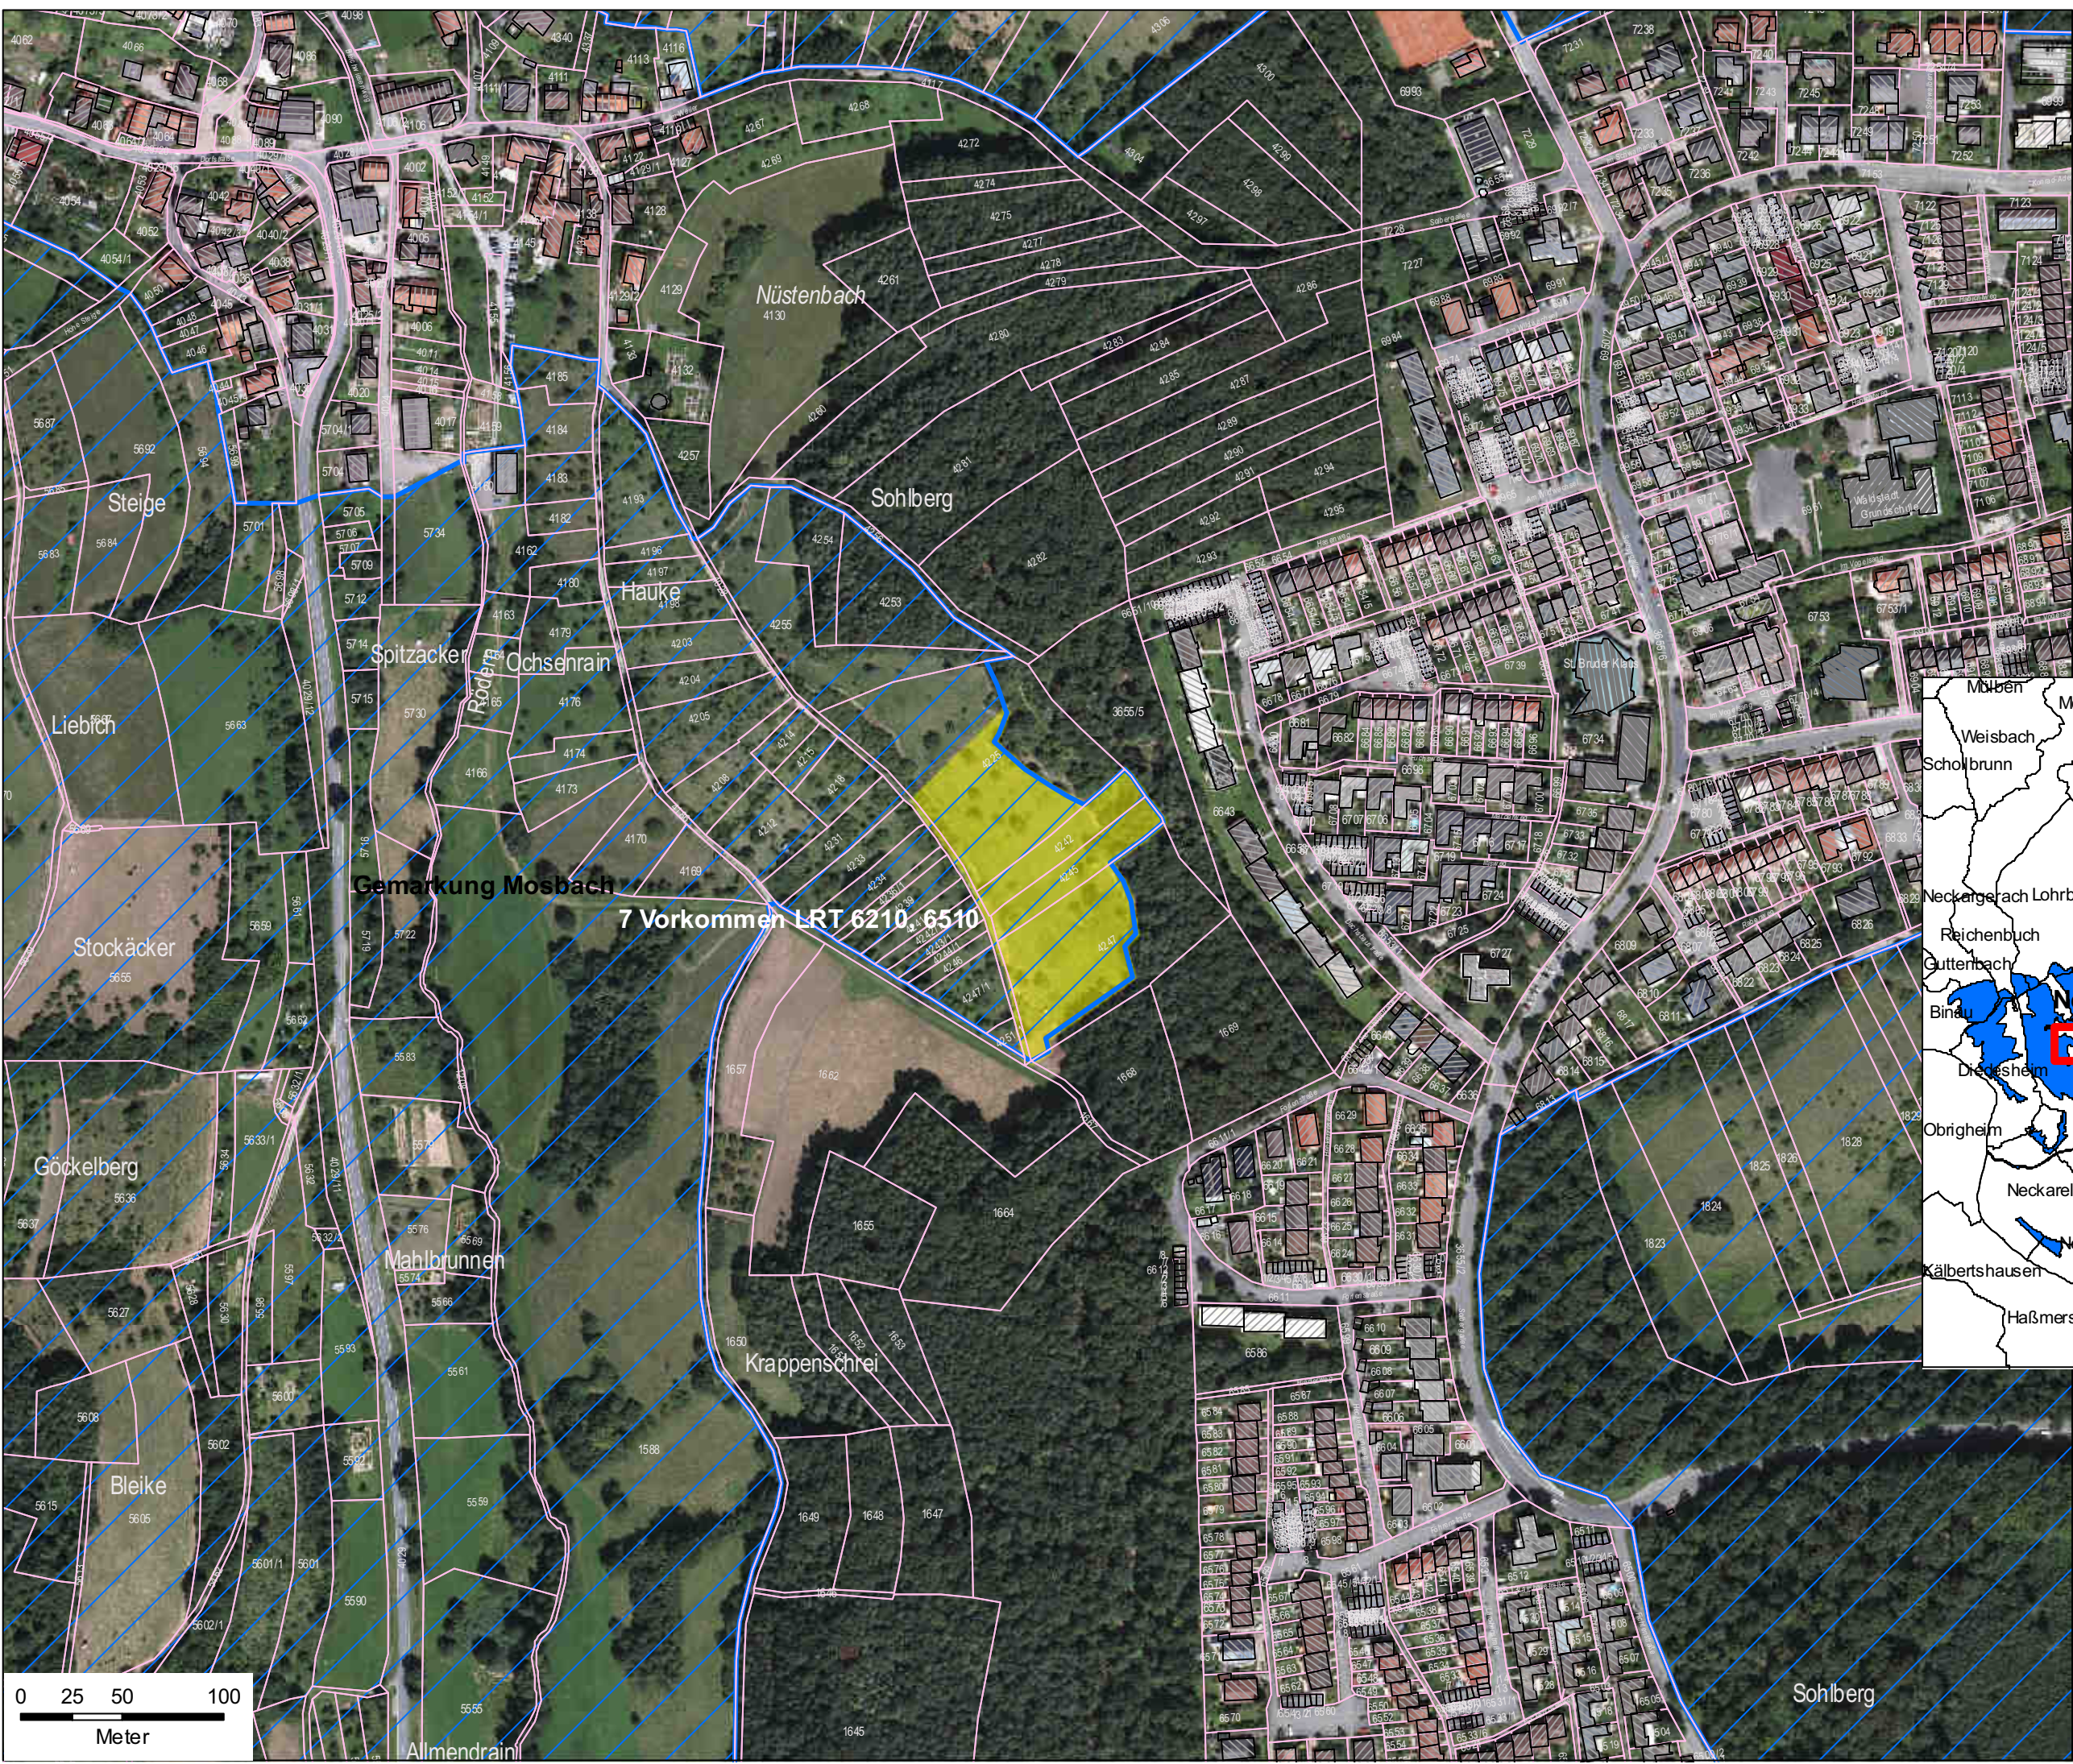

6620-341 "Bauland Mosbach" Grenzänderung

ÄnderungsID: 7
1:3.000

	ALK-Flurstück
	Gemarkung
	FFH-Gebiet
	Grenzänderungen > 50m
	Hinzugekommen
	Gelöscht

Stand 16.03.2011

GIS-Bearbeitung und Kartografie:
Johannes Bierer, Abteilung 5
Referat 56 "Naturschutz und Landschaftspflege"

Kartengrundlage erstellt auf Basis des
Räumlichen Informations- und Planungssystems
RIPS der LUBW und des Amtlichen
Topographisch-Kartografischen Informationssystems ATKIS
des Landesamts für Geoinformation und
Landentwicklung Baden-Württemberg (LGL),
Copyright LGL, Az.: 2851.9-1/19