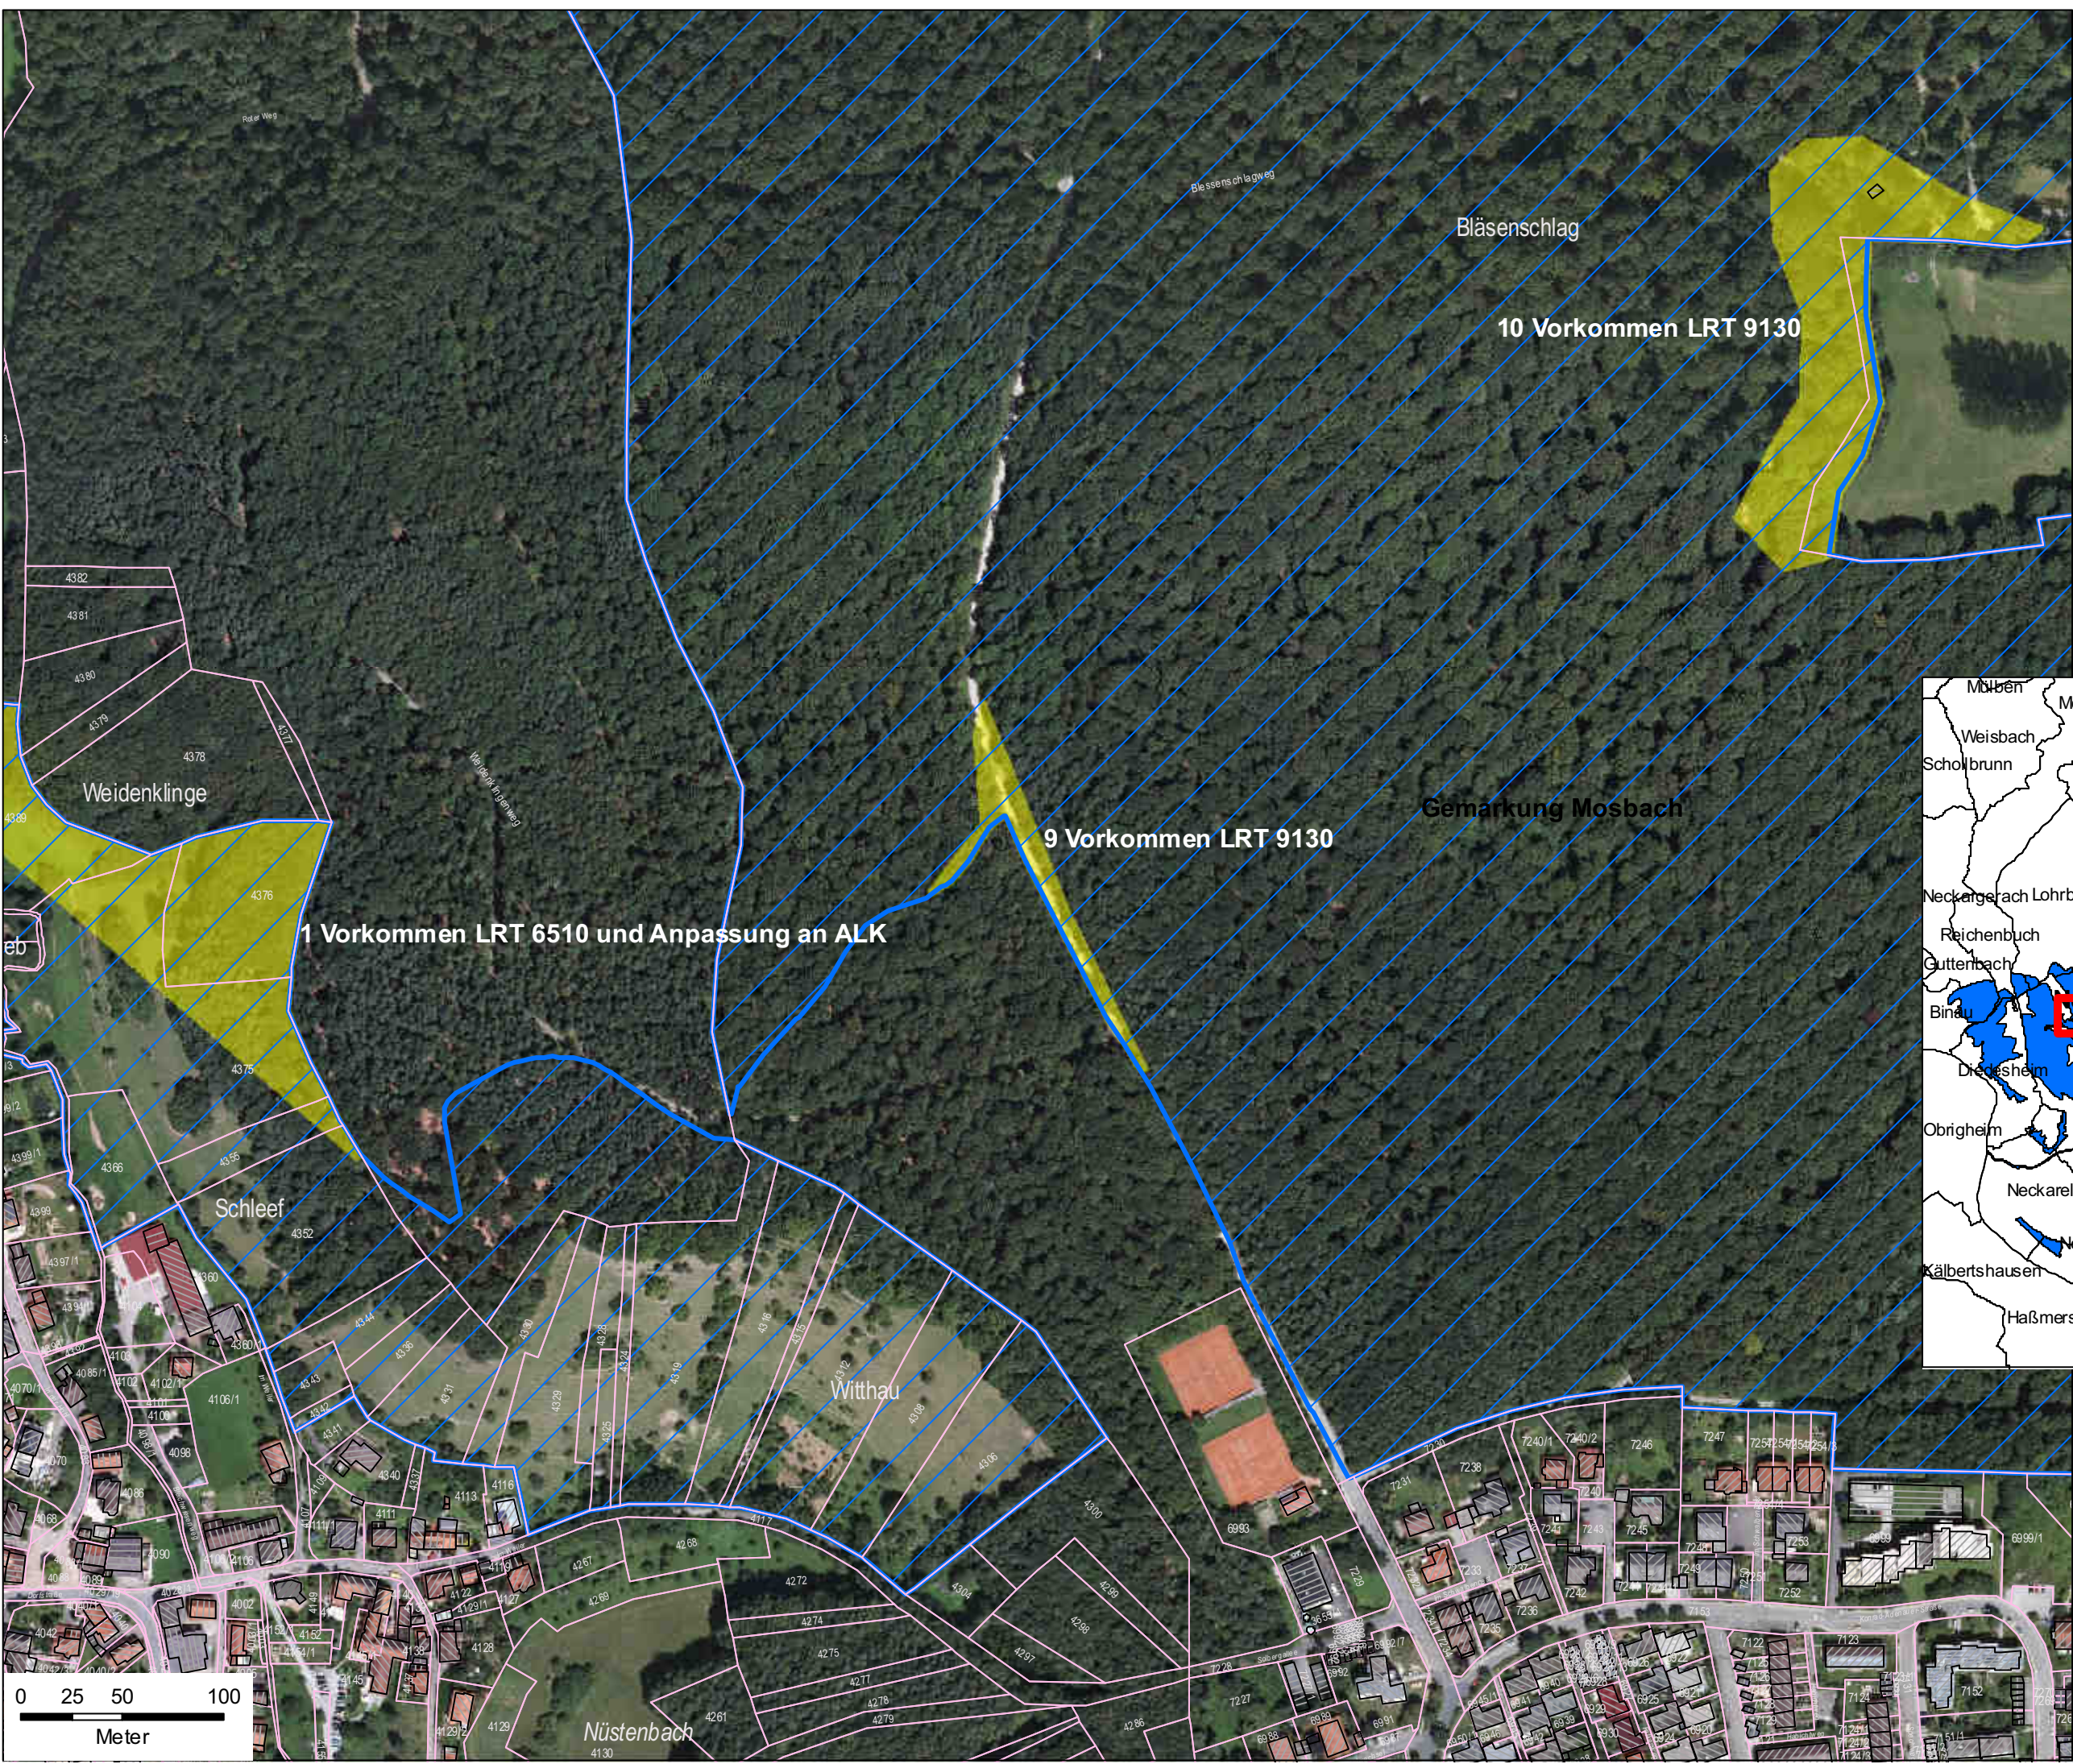

6620-341
"Bauland Mosbach"
Grenzänderung
ÄnderungsID: 9
1:3.000

	ALK-Flurstück
	Gemarkung
FFH-Gebiet	
	Grenzänderungen > 50m
	Hinzugekommen
	Gelöscht

Stand 16.03.2011

GIS-Bearbeitung und Kartografie:
Johannes Bierer, Abteilung 5
Referat 56 "Naturschutz und Landschaftspflege"

Kartengrundlage erstellt auf Basis des
Räumlichen Informations- und Planungssystems
RIPS der LUBW und des Amtlichen
Topographisch-Kartographischen Informationssystems ATKIS
des Landesamts für Geoinformation und
Landentwicklung Baden-Württemberg (LGL),
Copyright LGL, Az.: 2851.9-1/19