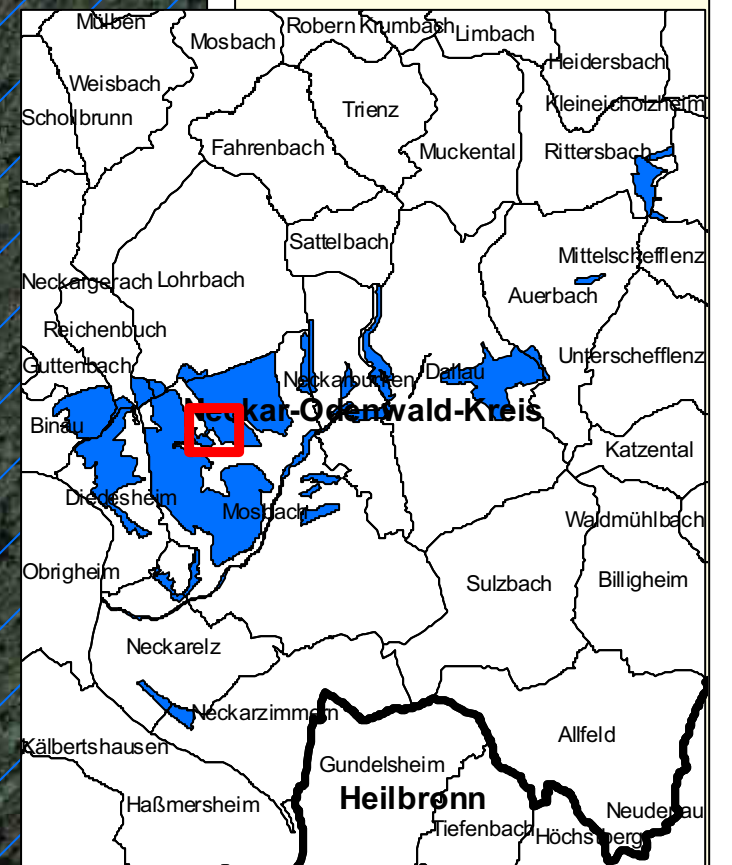

6620-341
"Bauland Mosbach"
Grenzänderung
ÄnderungsID: 9
1:3.000

	ALK-Flurstück
	Gemarkung
FFH-Gebiet	
	Grenzänderungen > 50m
	Hinzugekommen
	Gelöscht

Stand 16.03.2011

GIS-Bearbeitung und Kartografie:
Johannes Bierer, Abteilung 5
Referat 56 "Naturschutz und Landschaftspflege"

Kartengrundlage erstellt auf Basis des
Räumlichen Informations- und Planungssystems
RIPS der LUBW und des Amtlichen
Topographisch-Kartographischen Informationssystems ATKIS
des Landesamts für Geoinformation und
Landentwicklung Baden-Württemberg (LGL),
Copyright LGL, Az.: 2851.9-1/19