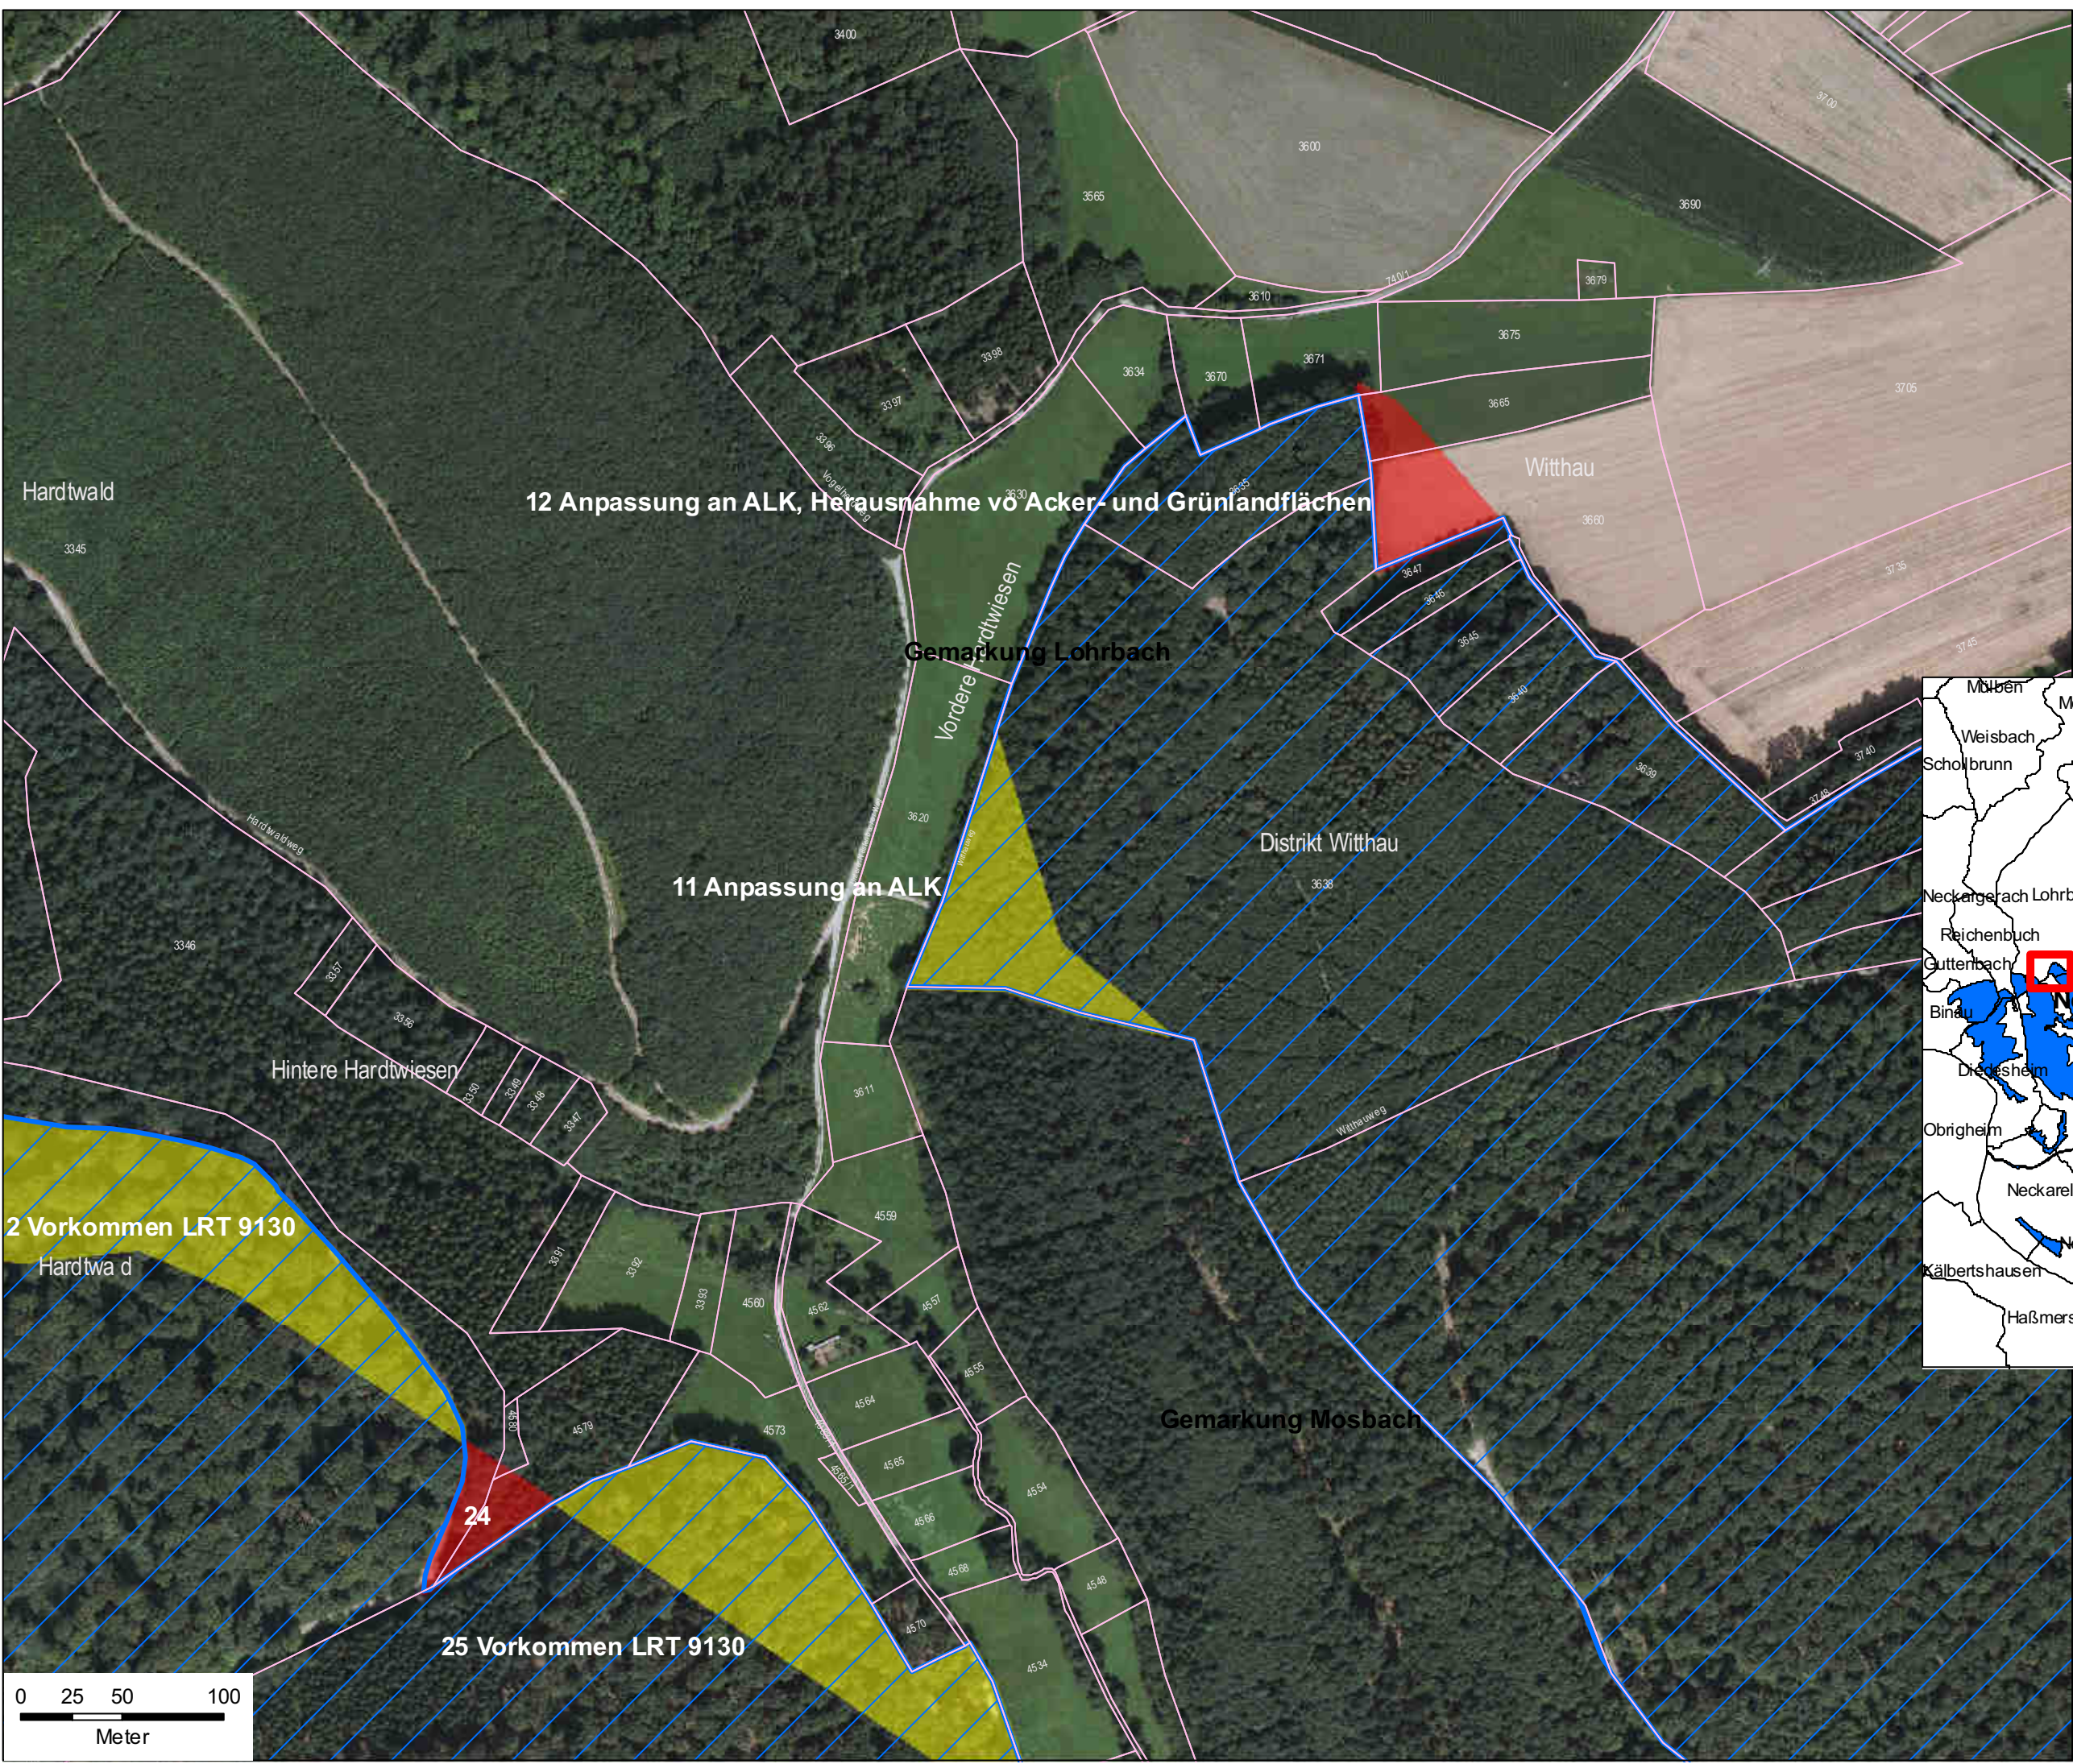

6620-341 "Bauland Mosbach" Grenzänderung

ÄnderungsID: 11
1:3.000

Legend:

- ALK-Flurstück
- Gemarkung
- FFH-Gebiet
- Grenzänderungen > 50m
- Hinzugekommen
- Gelöscht

Stand 16.03.2011

GIS-Bearbeitung und Kartografie:
Johannes Biero, Abteilung 5
Referat 56 "Naturschutz und Landschaftspflege"

Kartengrundlage erstellt auf Basis des
Räumlichen Informations- und Planungssystems
RIPS der LUBW und des Amtlichen
Topographisch-Kartographischen Informationssystems ATKIS
des Landesamts für Geoinformation und
Landentwicklung Baden-Württemberg (LGL),
Copyright LGL, Az.: 2851.9-1/19