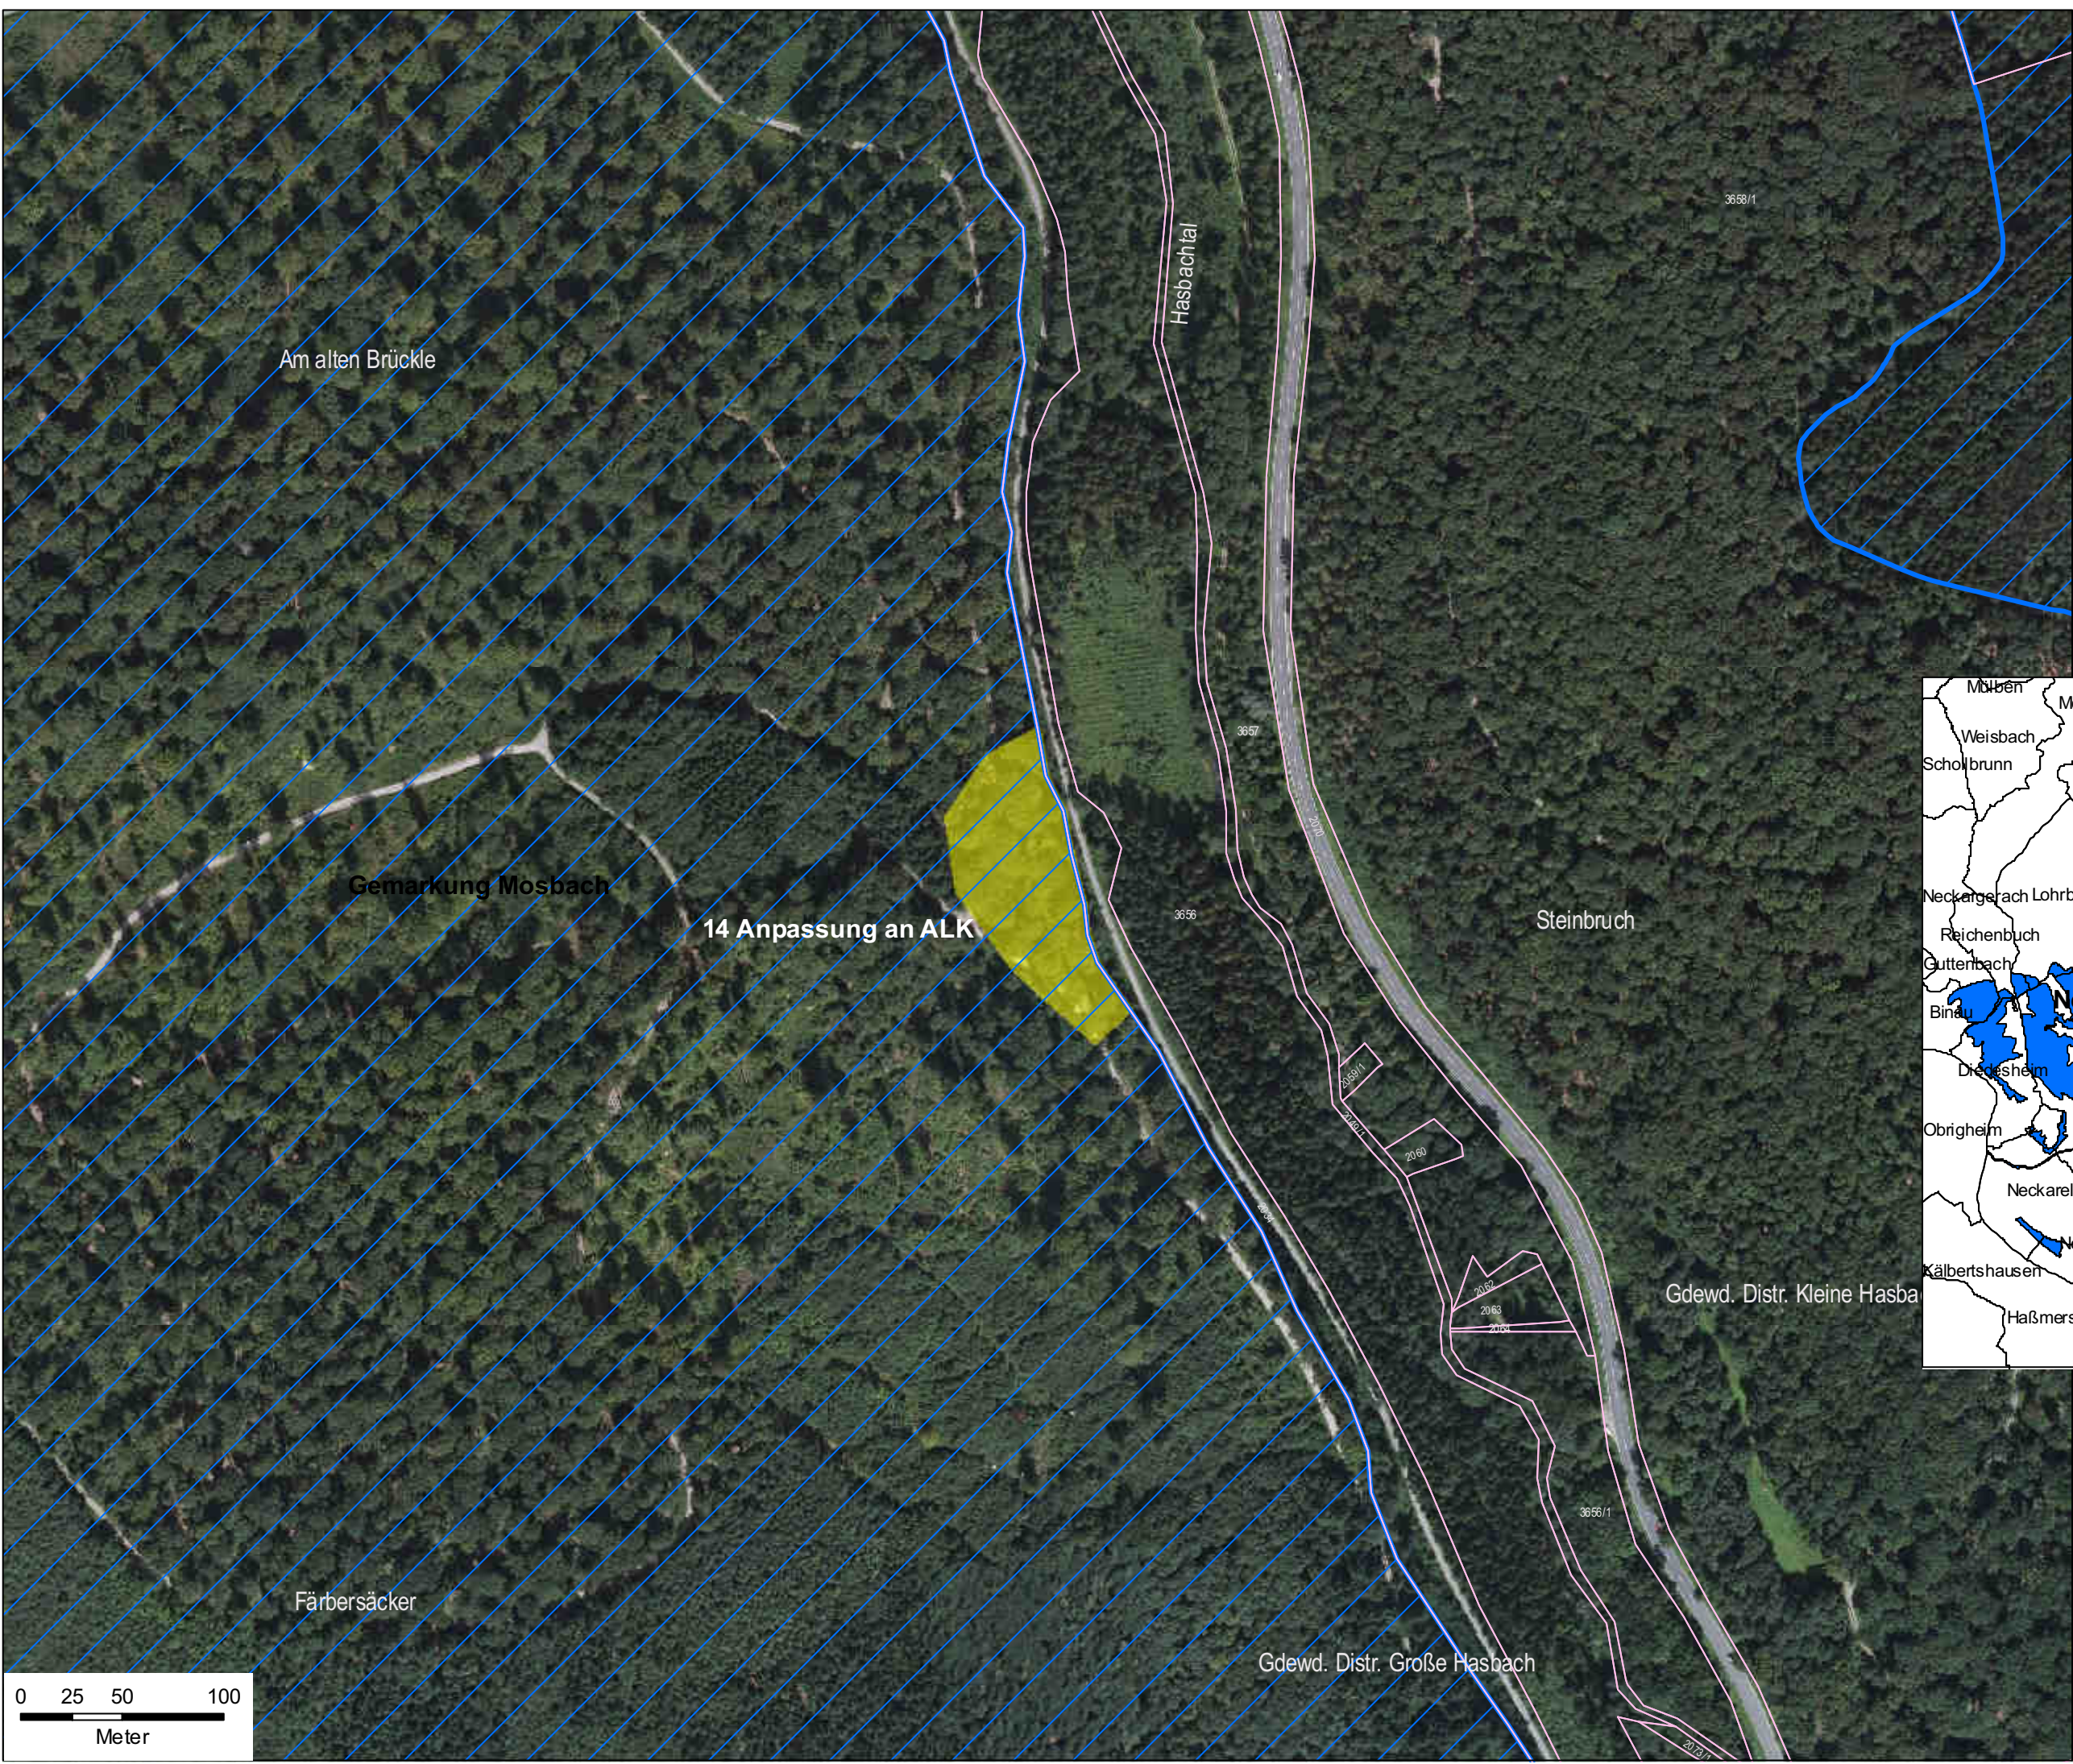

6620-341 "Bauland Mosbach" Grenzänderung

ÄnderungsID: 14 1:3.000

	ALK-Flurstück
	Gemarkung
	FFH-Gebiet
Grenzänderungen > 50m	
	Hinzugekommen
	Gelöscht

Stand 16.03.2011

GIS-Bearbeitung und Kartografie:
Johannes Bierer, Abteilung 5
Referat 56 "Naturschutz und Landschaftspflege"

Kartengrundlage erstellt auf Basis des
Räumlichen Informations- und Planungssystems
RIPS der LUBW und des Amtlichen
Topographisch-Kartographischen Informationssystems ATKIS
des Landesamts für Geoinformation und
Landentwicklung Baden-Württemberg (LGL),
Copyright LGL, Az.: 2851.9-1/19