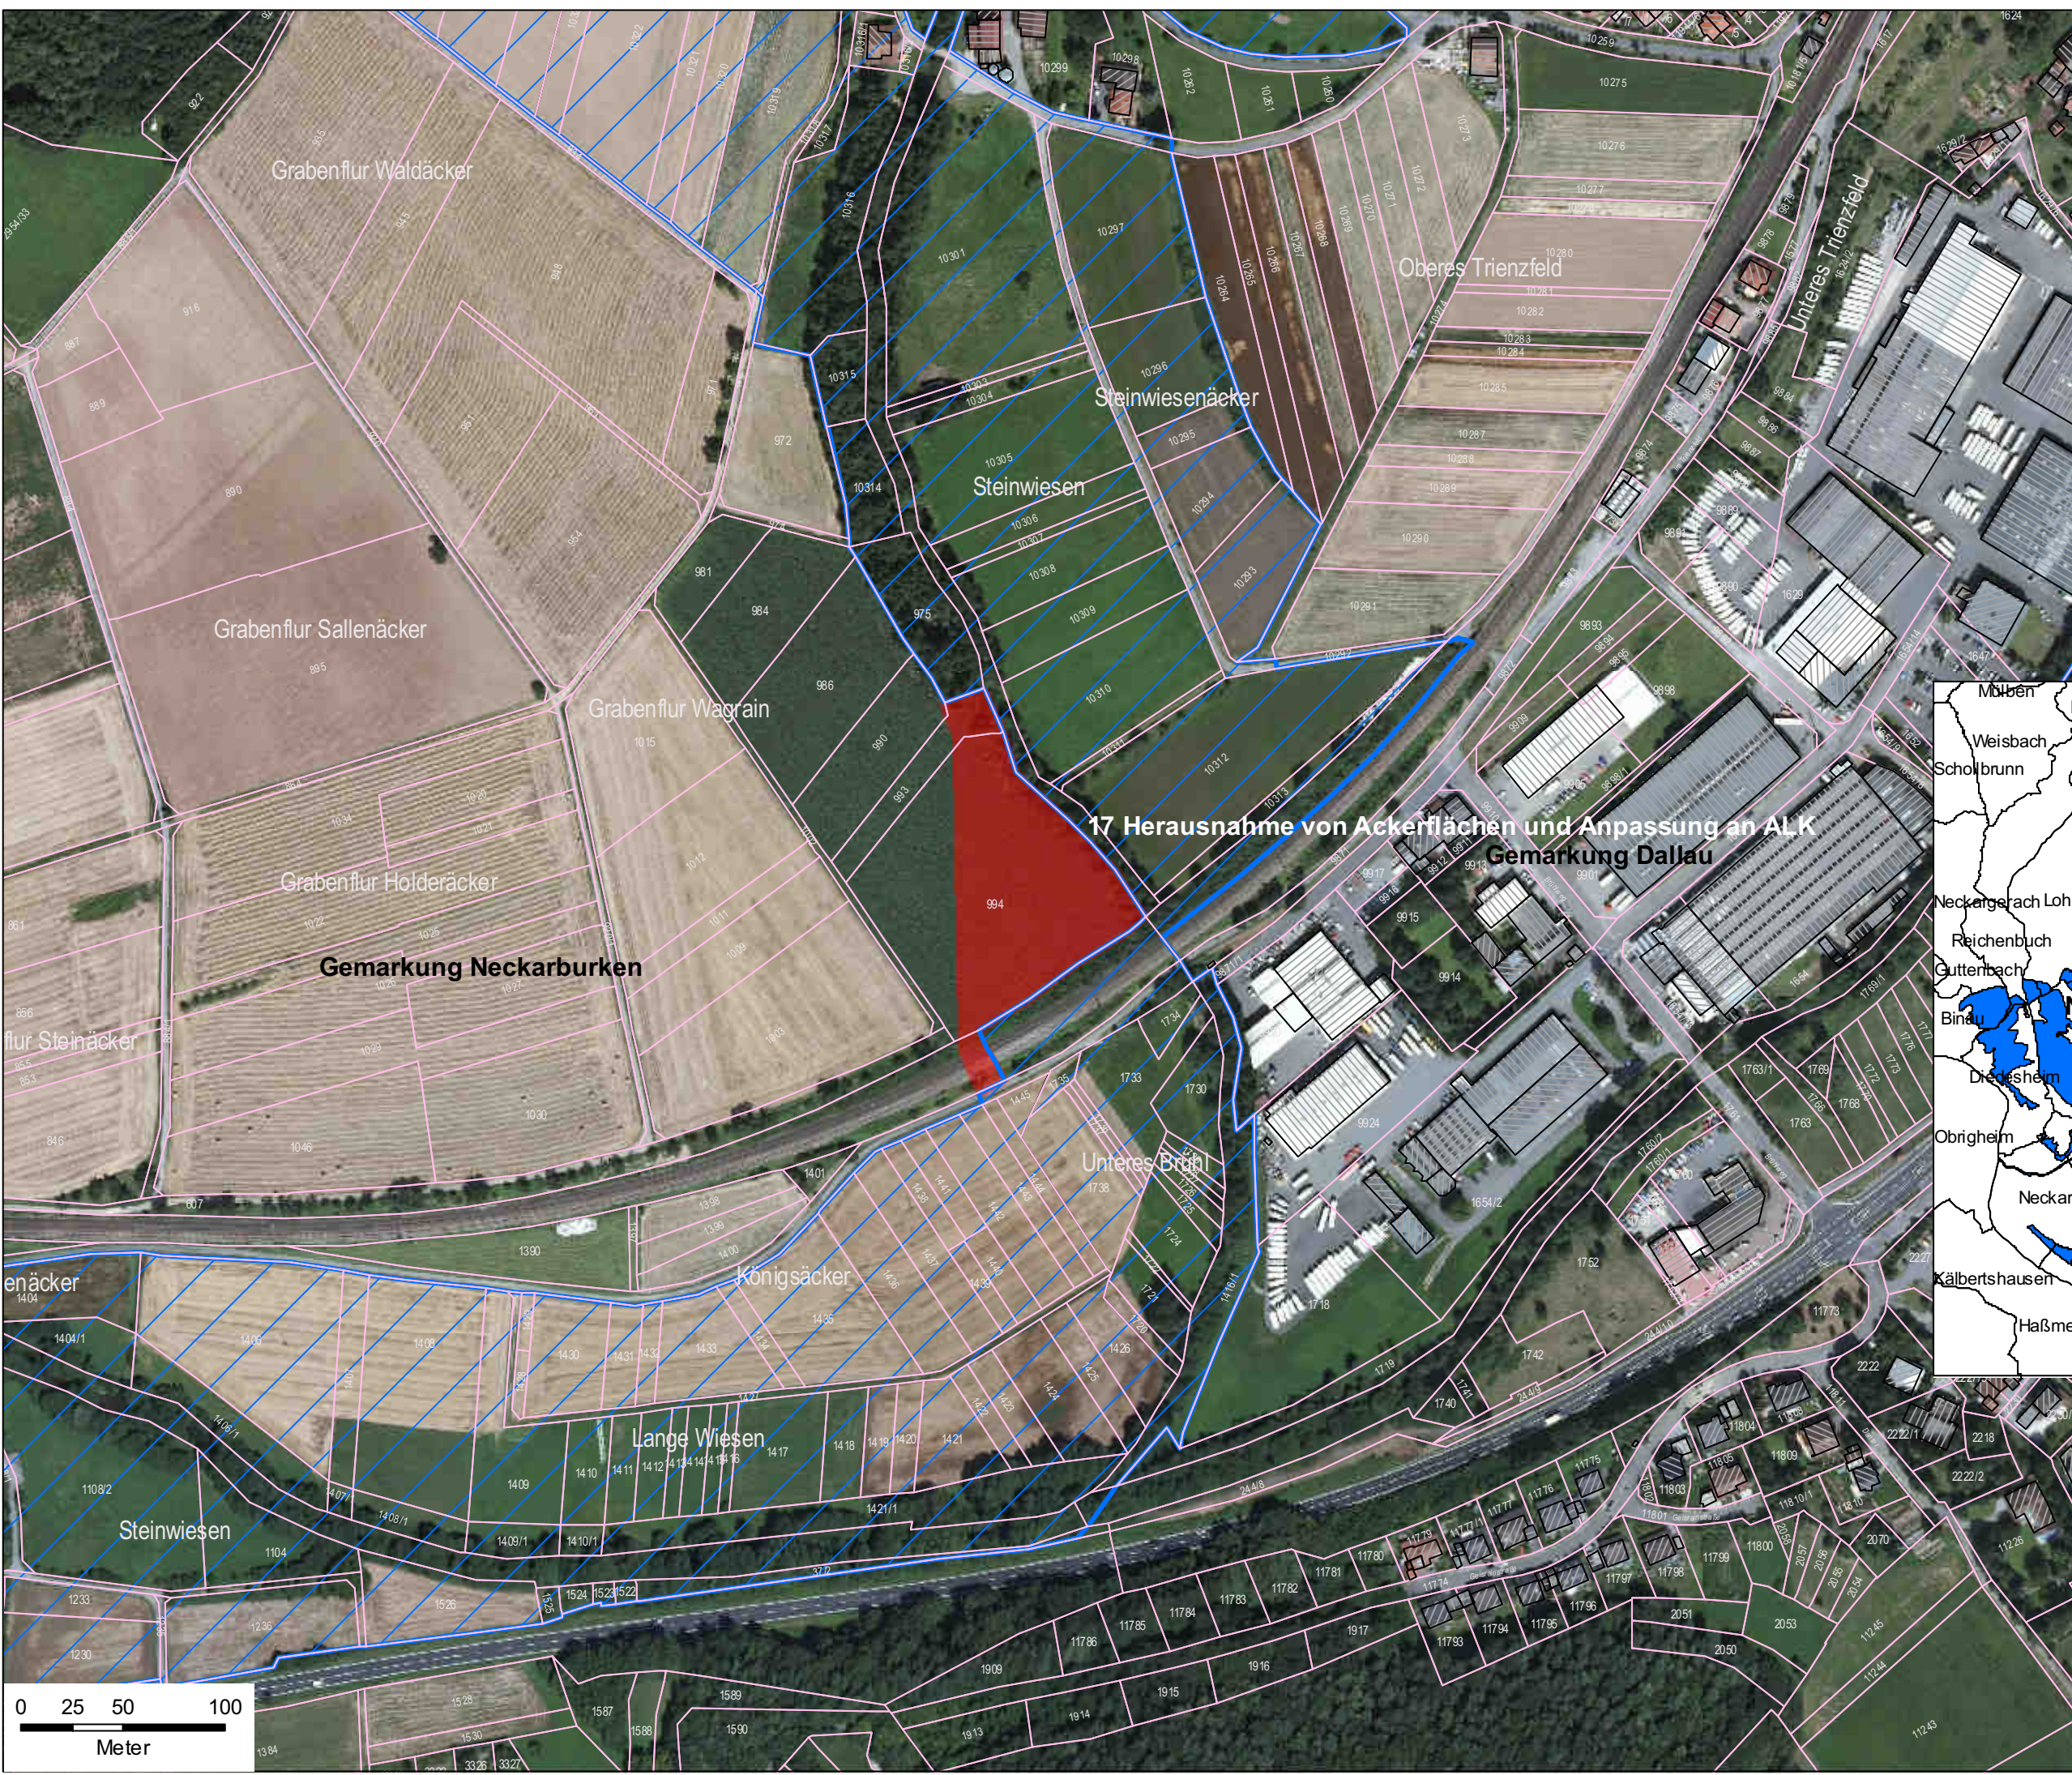

6620-341 "Bauland Mosbach" Grenzänderung

ÄnderungsID: 17

1:3.000

	ALK-Flurstück
	Gemarkung
	FFH-Gebiet
	Grenzänderungen > 50m
	Hinzugekommen
	Gelöscht

**17 Herausnahme von Ackerflächen und Anpassung an ALK
Gemarkung Dallau**

Stand 16.03.2011

GIS-Bearbeitung und Kartografie:
Johannes Bierer, Abteilung 5
Referat 56 "Naturschutz und Landschaftspflege"

Kartengrundlage erstellt auf Basis des
Räumlichen Informations- und Planungssystems
RIPS der LUBW und des Amtlichen
Topographisch-Kartografischen Informationssystems ATKIS
des Landesamts für Geoinformation und
Landentwicklung Baden-Württemberg (LGL),
Copyright LGL, Az.: 2851.9-1/19