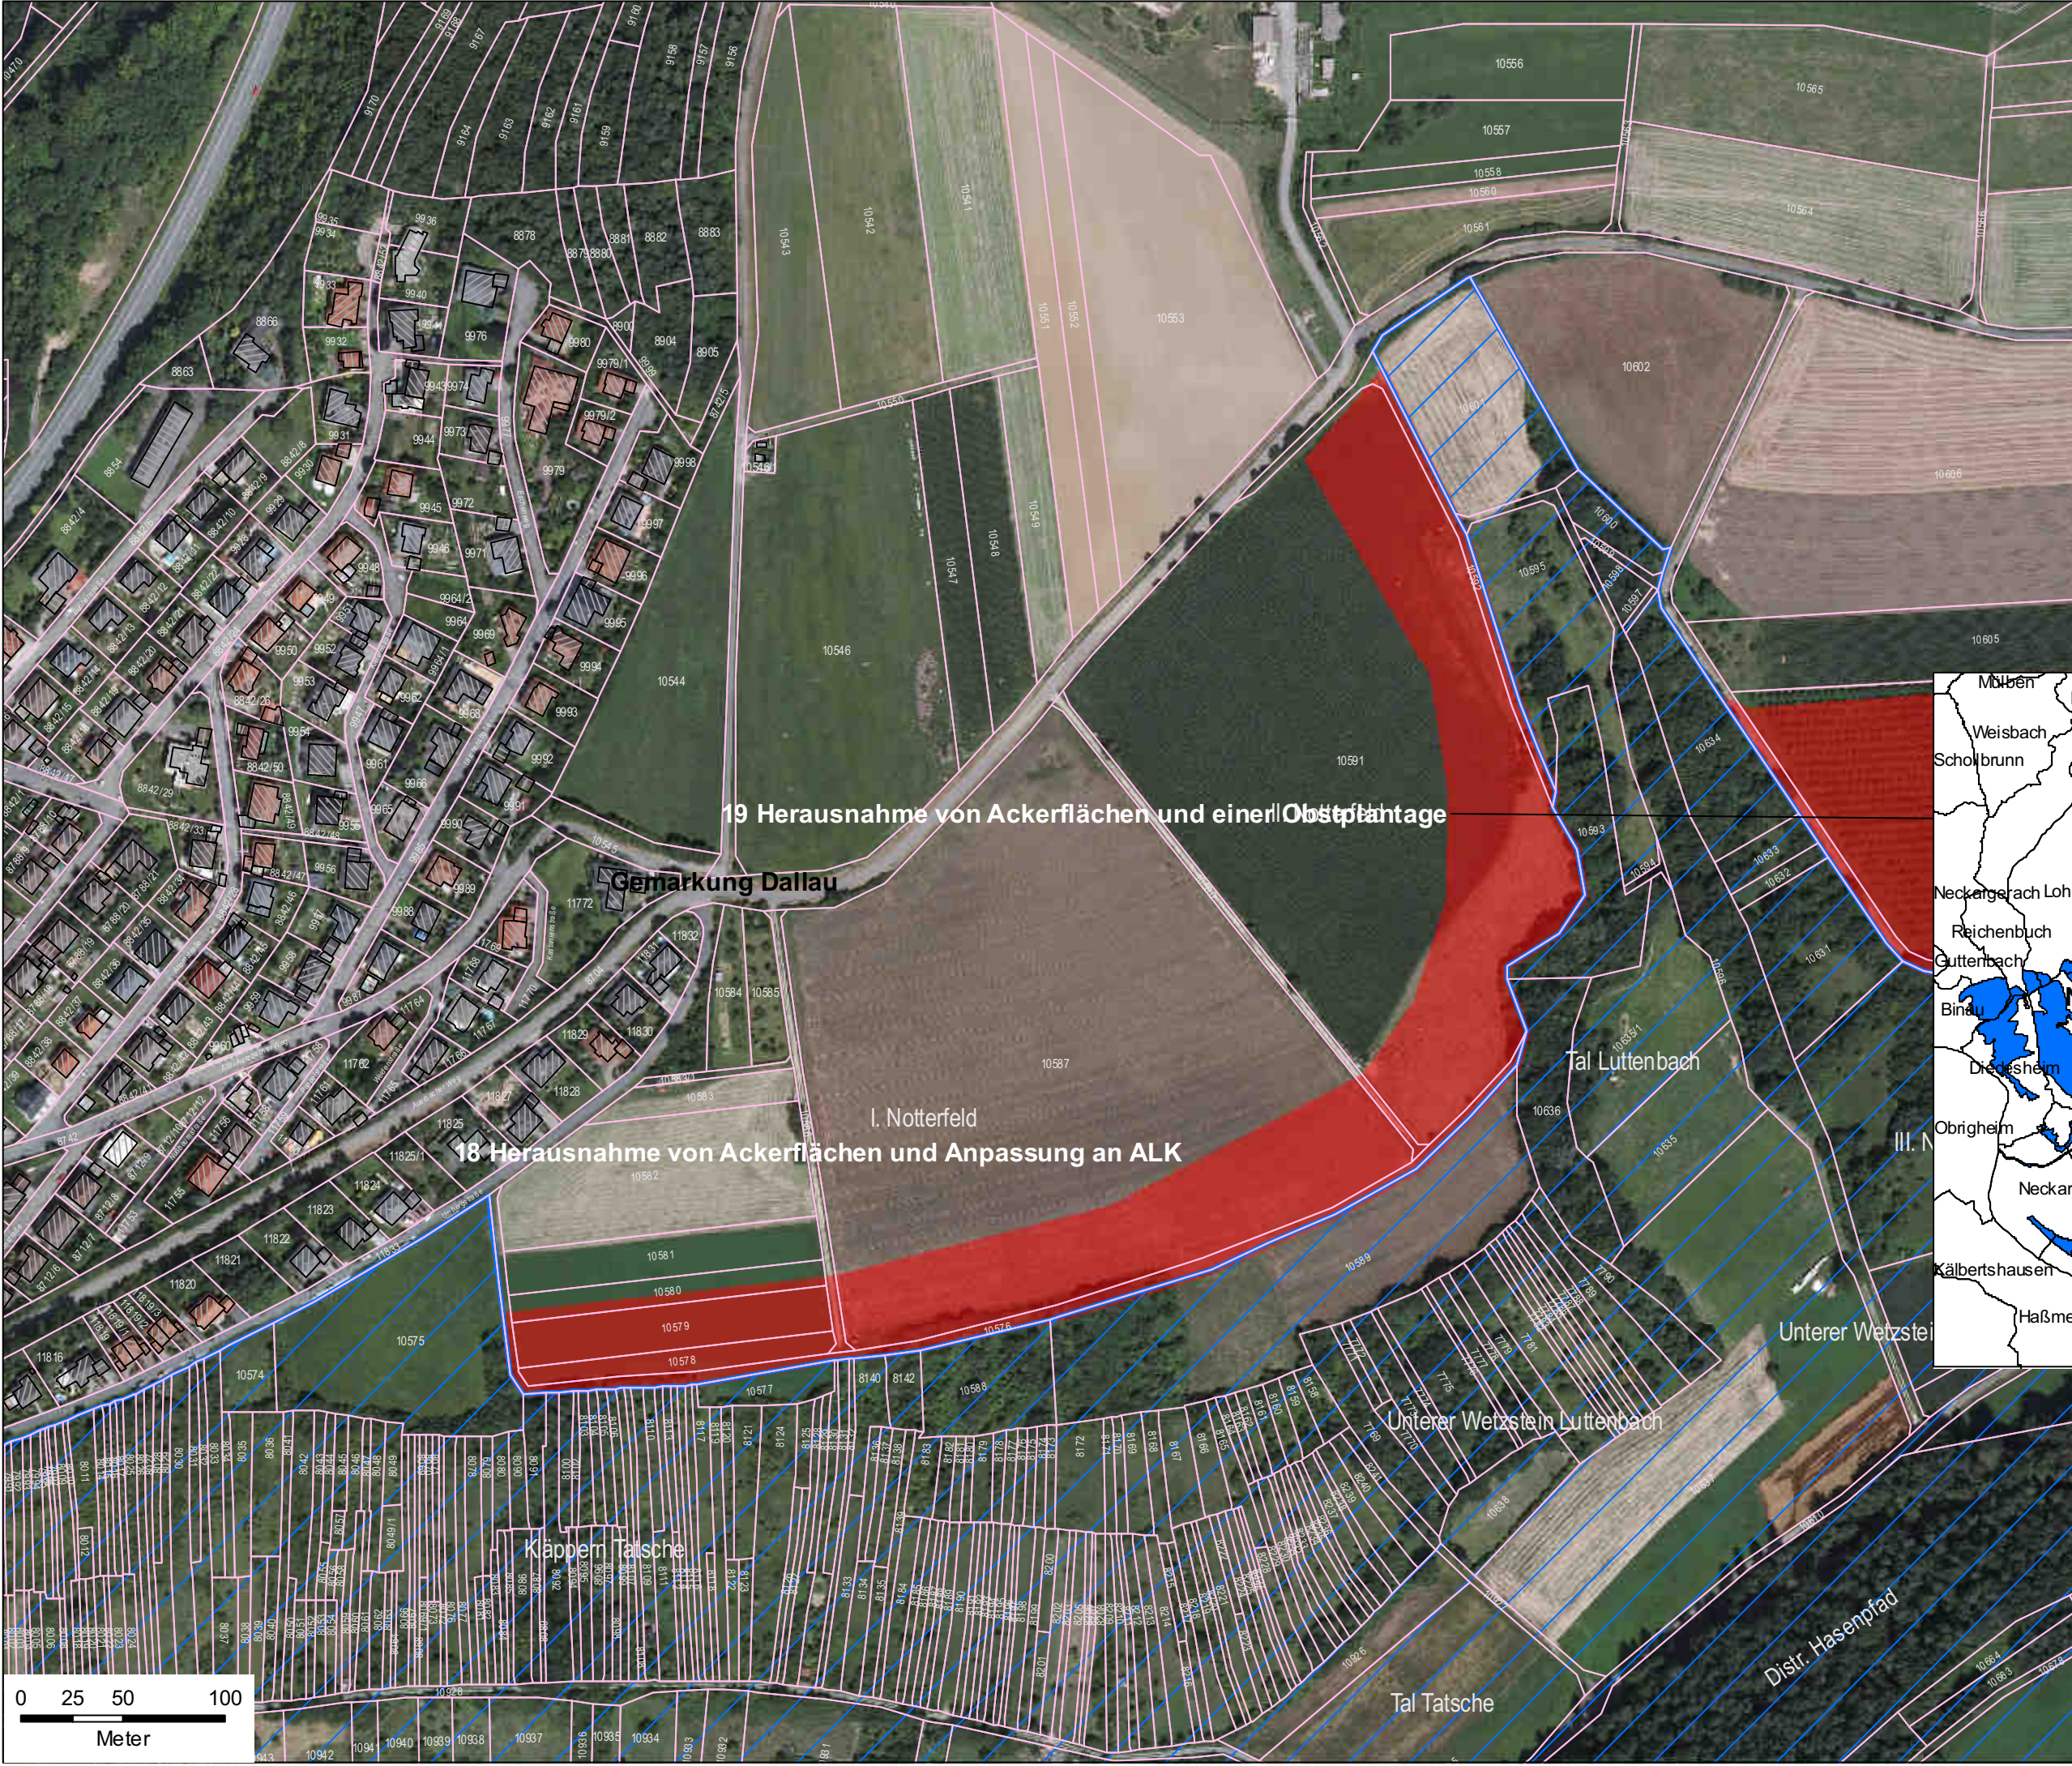

6620-341 "Bauland Mosbach" Grenzänderung

ÄnderungsID: 18
1:3.000

	ALK-Flurstück
	Gemarkung
	FFH-Gebiet
	Grenzänderungen > 50m
	Hinzugekommen
	Gelöscht

Stand 16.03.2011

GIS-Bearbeitung und Kartografie:
Johannes Bierer, Abteilung 5
Referat 56 "Naturschutz und Landschaftspflege"

Kartgrundlage erstellt auf Basis des
Räumlichen Informations- und Planungssystems
RIPS der LUBW und des Amtlichen
Topographisch-Kartographischen Informationssystems ATKIS
des Landesamts für Geoinformation und
Landentwicklung Baden-Württemberg (LGL),
Copyright LGL, Az.: 2851.9-1/19