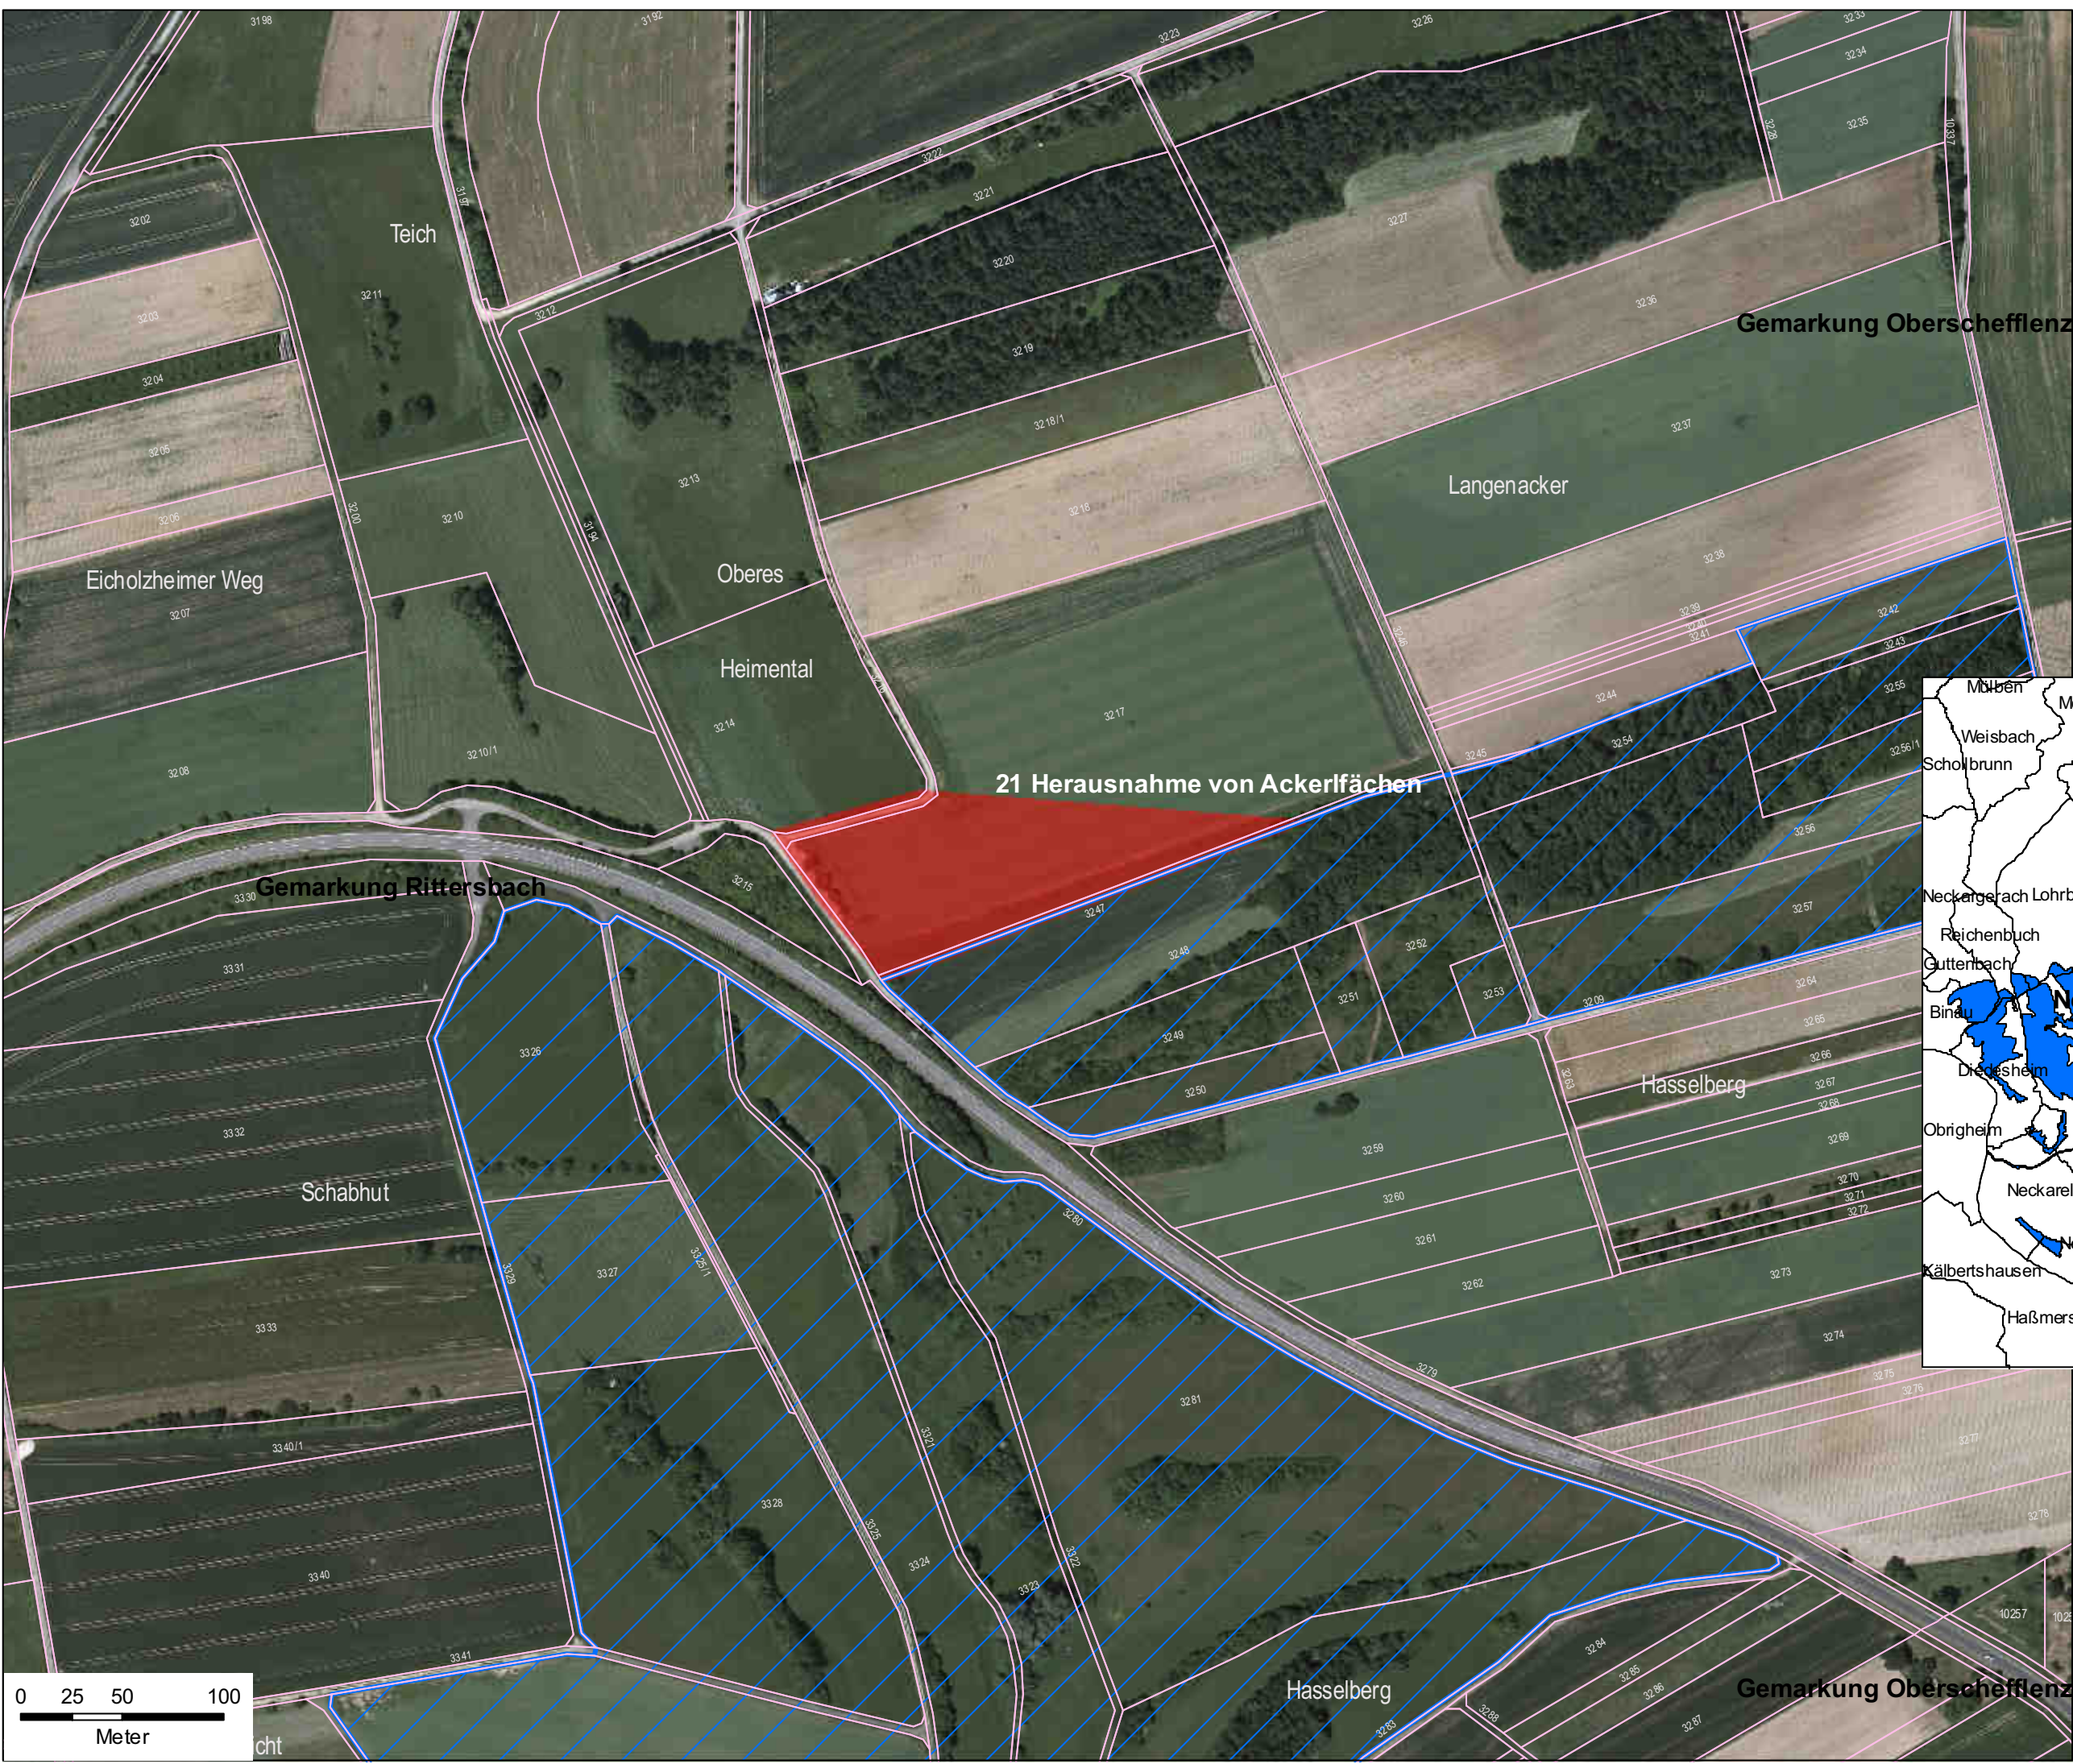

# 6620-341 "Bauland Mosbach" Grenzänderung ÄnderungsID: 21 1:3.000

	ALK-Flurstück
	Gemarkung
	FFH-Gebiet
	Grenzänderungen > 50m Hinzugekommen
	Gelöscht

Stand 16.03.2011

GIS-Bearbeitung und Kartografie:  
Johannes Bierer, Abteilung 5  
Referat 56 "Naturschutz und Landschaftspflege"

Kartgrundlage erstellt auf Basis des  
Räumlichen Informations- und Planungssystems  
RIPS der LUBW und des Amtlichen  
Topographisch-Kartografischen Informationssystems ATKIS  
des Landesamts für Geoinformation und  
Landentwicklung Baden-Württemberg (LGL),  
Copyright LGL, Az.: 2851.9-1/19