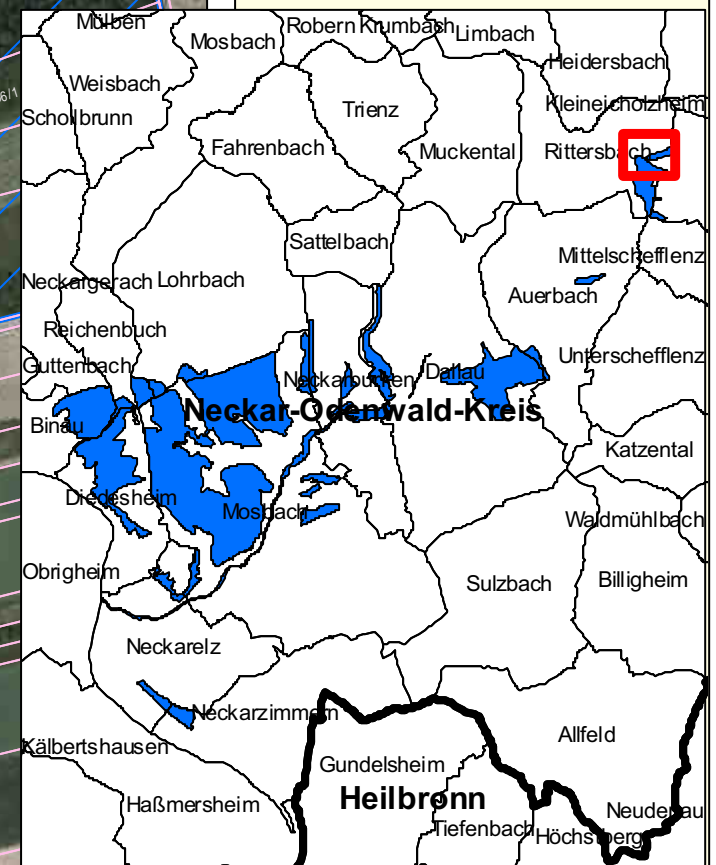

# 6620-341 "Bauland Mosbach" Grenzänderung ÄnderungsID: 21 1:3.000

	ALK-Flurstück
	Gemarkung
	FFH-Gebiet
	Grenzänderungen > 50m Hinzugekommen
	Gelöscht

Stand 16.03.2011

GIS-Bearbeitung und Kartografie:  
Johannes Bierer, Abteilung 5  
Referat 56 "Naturschutz und Landschaftspflege"

Kartgrundlage erstellt auf Basis des  
Räumlichen Informations- und Planungssystems  
RIPS der LUBW und des Amtlichen  
Topographisch-Kartografischen Informationssystems ATKIS  
des Landesamts für Geoinformation und  
Landentwicklung Baden-Württemberg (LGL),  
Copyright LGL, Az.: 2851.9-1/19