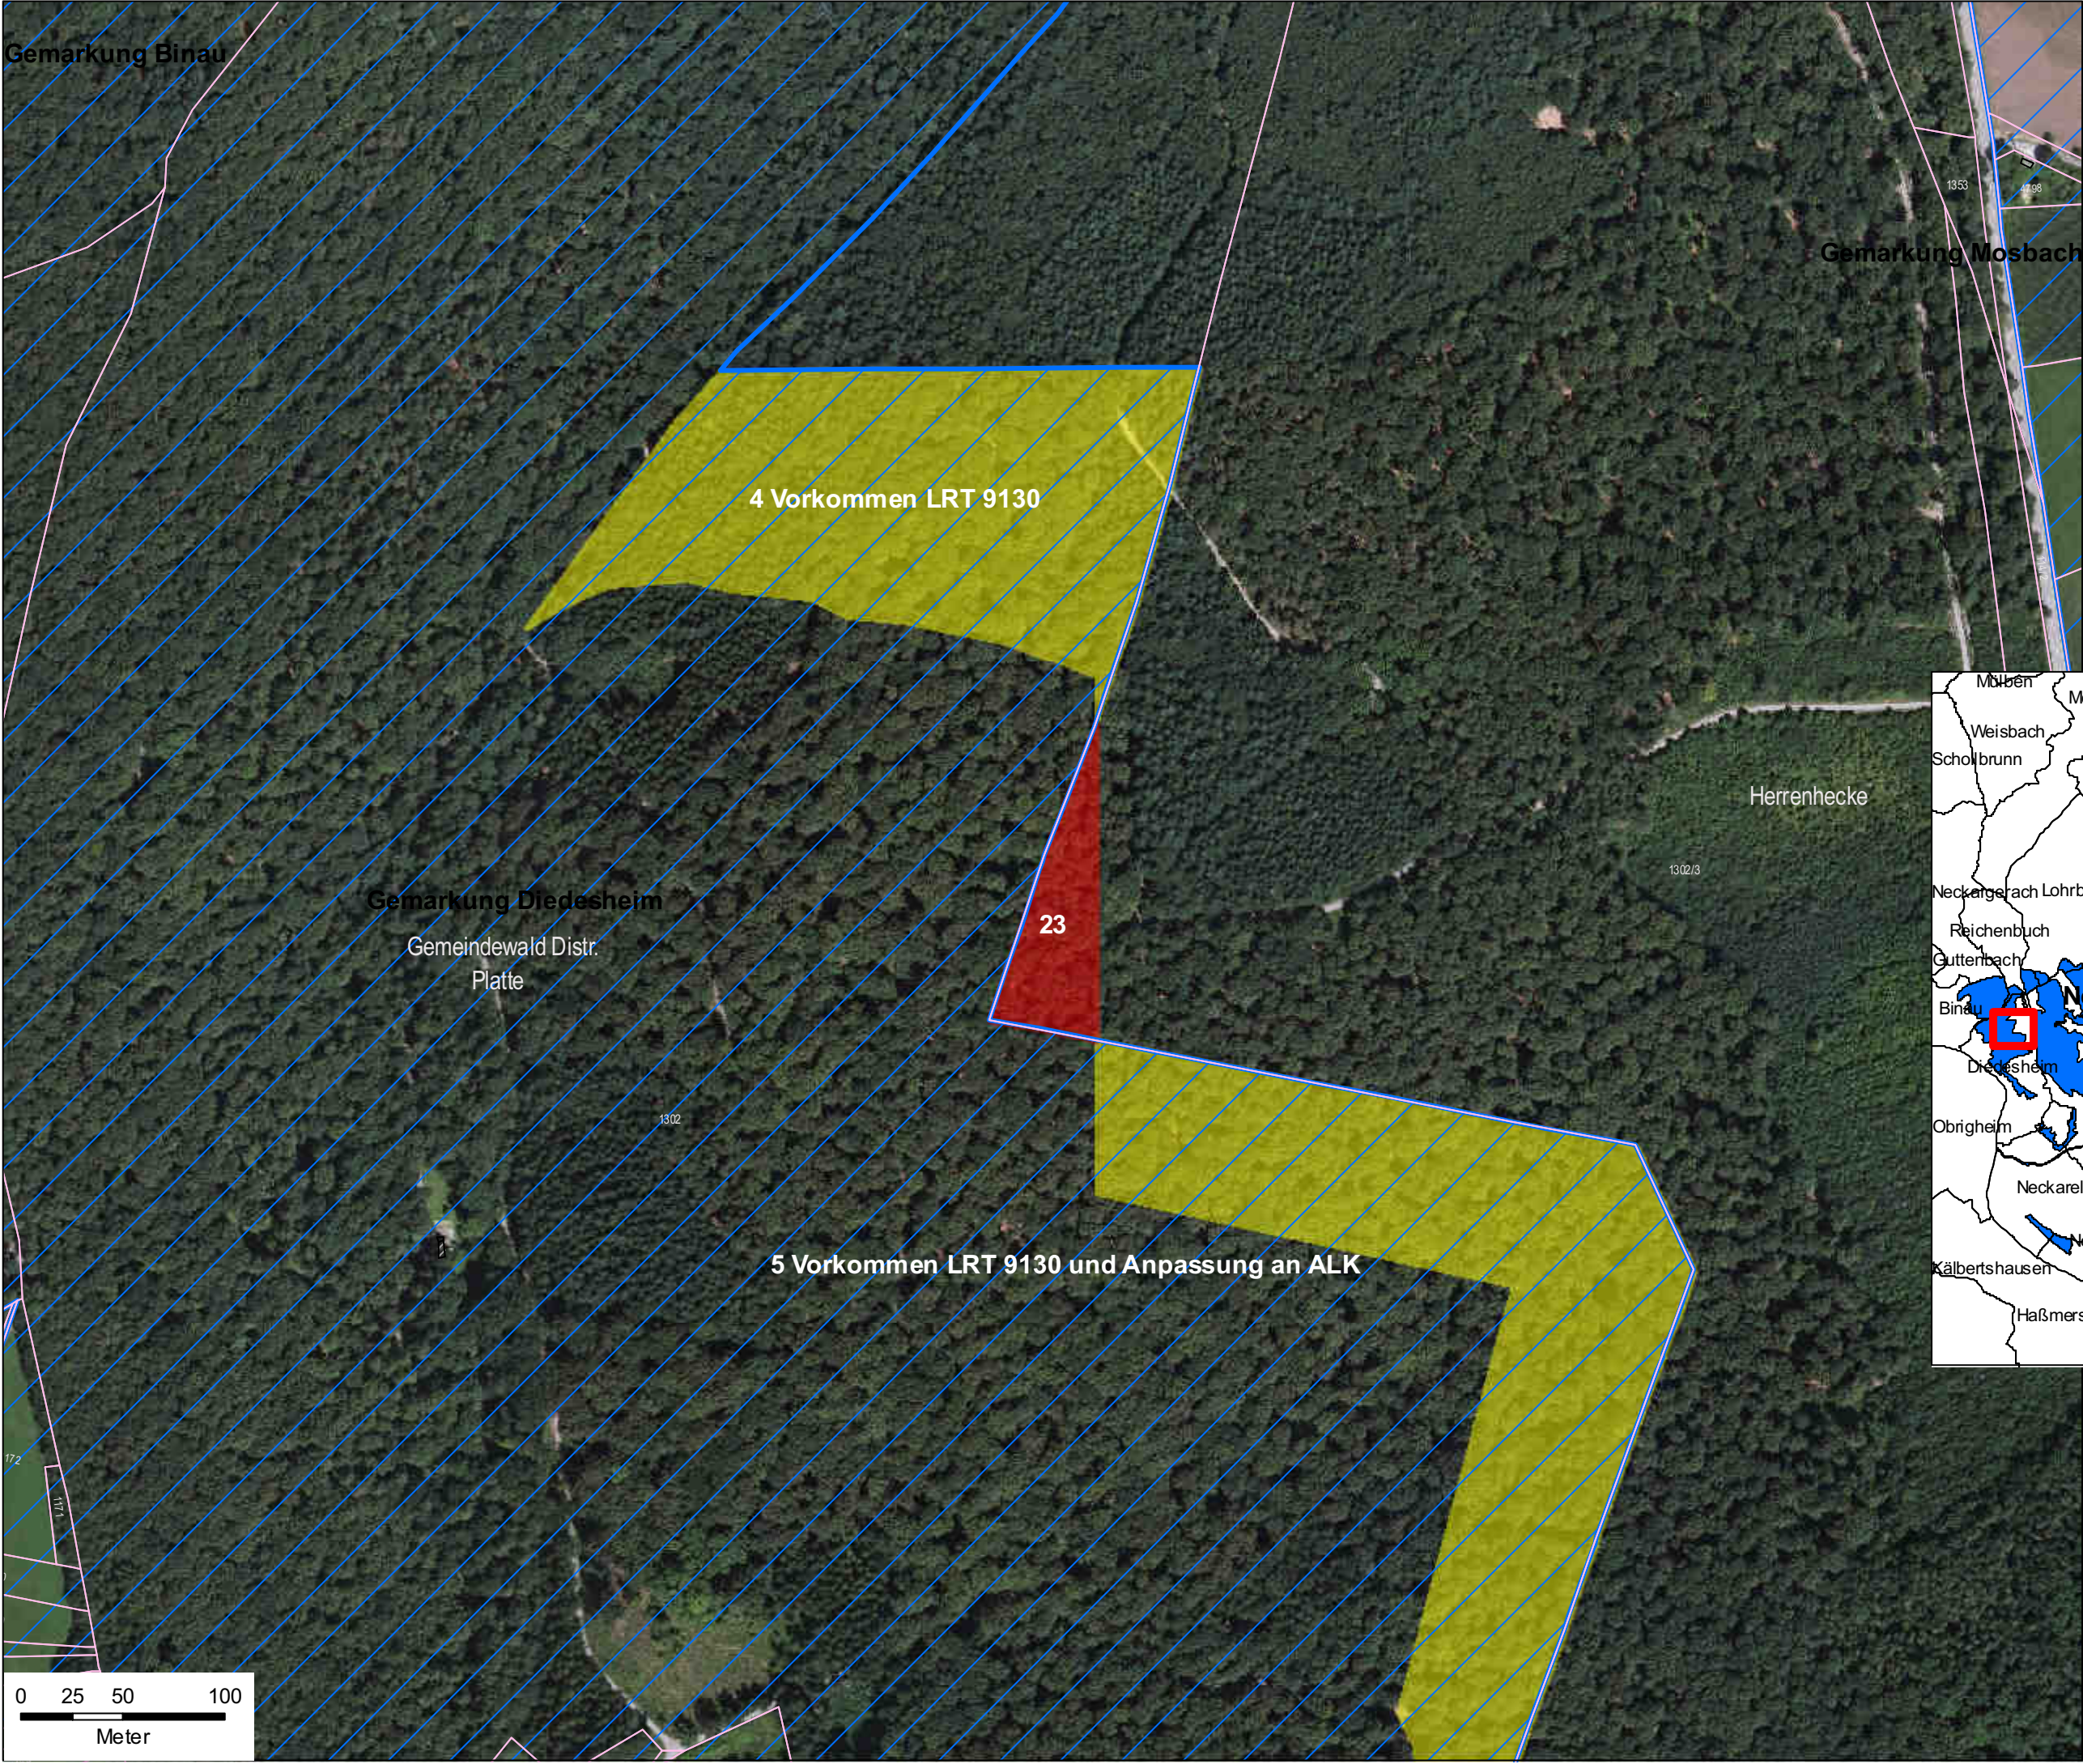

6620-341 "Bauland Mosbach" Grenzänderung ÄnderungsID: 23 1:3.000

	ALK-Flurstück
	Gemarkung
	FFH-Gebiet
	Grenzänderungen > 50m Hinzugekommen
	Gelöscht

Stand 16.03.2011

Baden-Württemberg
VEREINIGTE STAATEN VON BADEN UND WÜRTTEMBERG

GIS-Bearbeitung und Kartografie:
Johannes Bierer, Abteilung 5
Referat 56 "Naturschutz und Landschaftspflege"

Kartengrundlage erstellt auf Basis des
Räumlichen Informations- und Planungssystems
RIPS der LUBW und des Amtlichen
Topographisch-Kartografischen Informationssystems ATKIS
des Landesamts für Geoinformation und
Landentwicklung Baden-Württemberg (LGL),
Copyright LGL, Az.: 2851.9-1/19