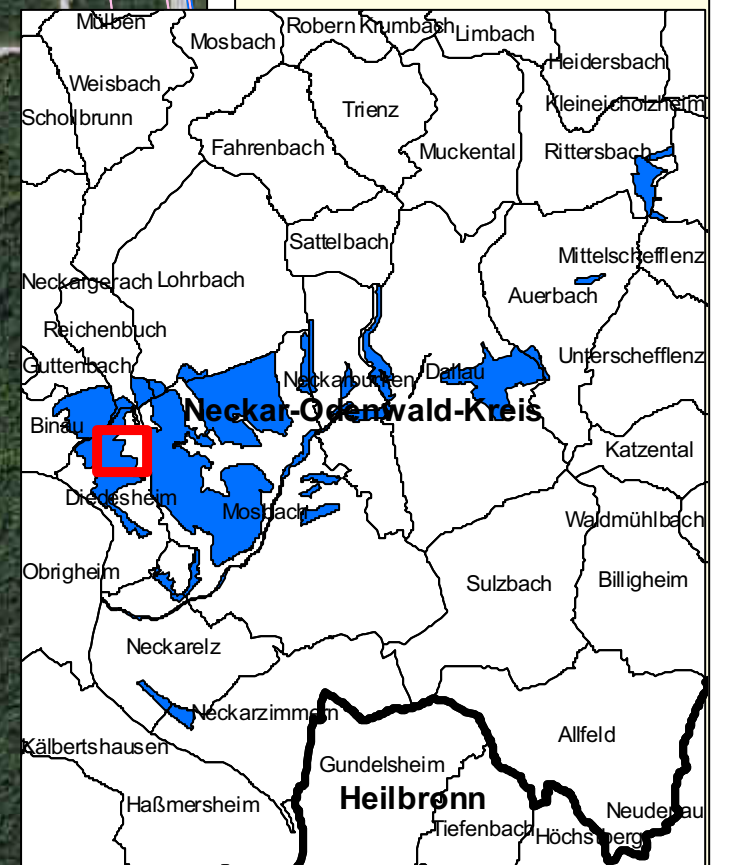

6620-341 "Bauland Mosbach" Grenzänderung ÄnderungsID: 23 1:3.000

	ALK-Flurstück
	Gemarkung
	FFH-Gebiet
	Grenzänderungen > 50m Hinzugekommen
	Gelöscht

Stand 16.03.2011

Baden-Württemberg
VEREINIGTE STAATEN VON BADEN UND WÜRTTEMBERG