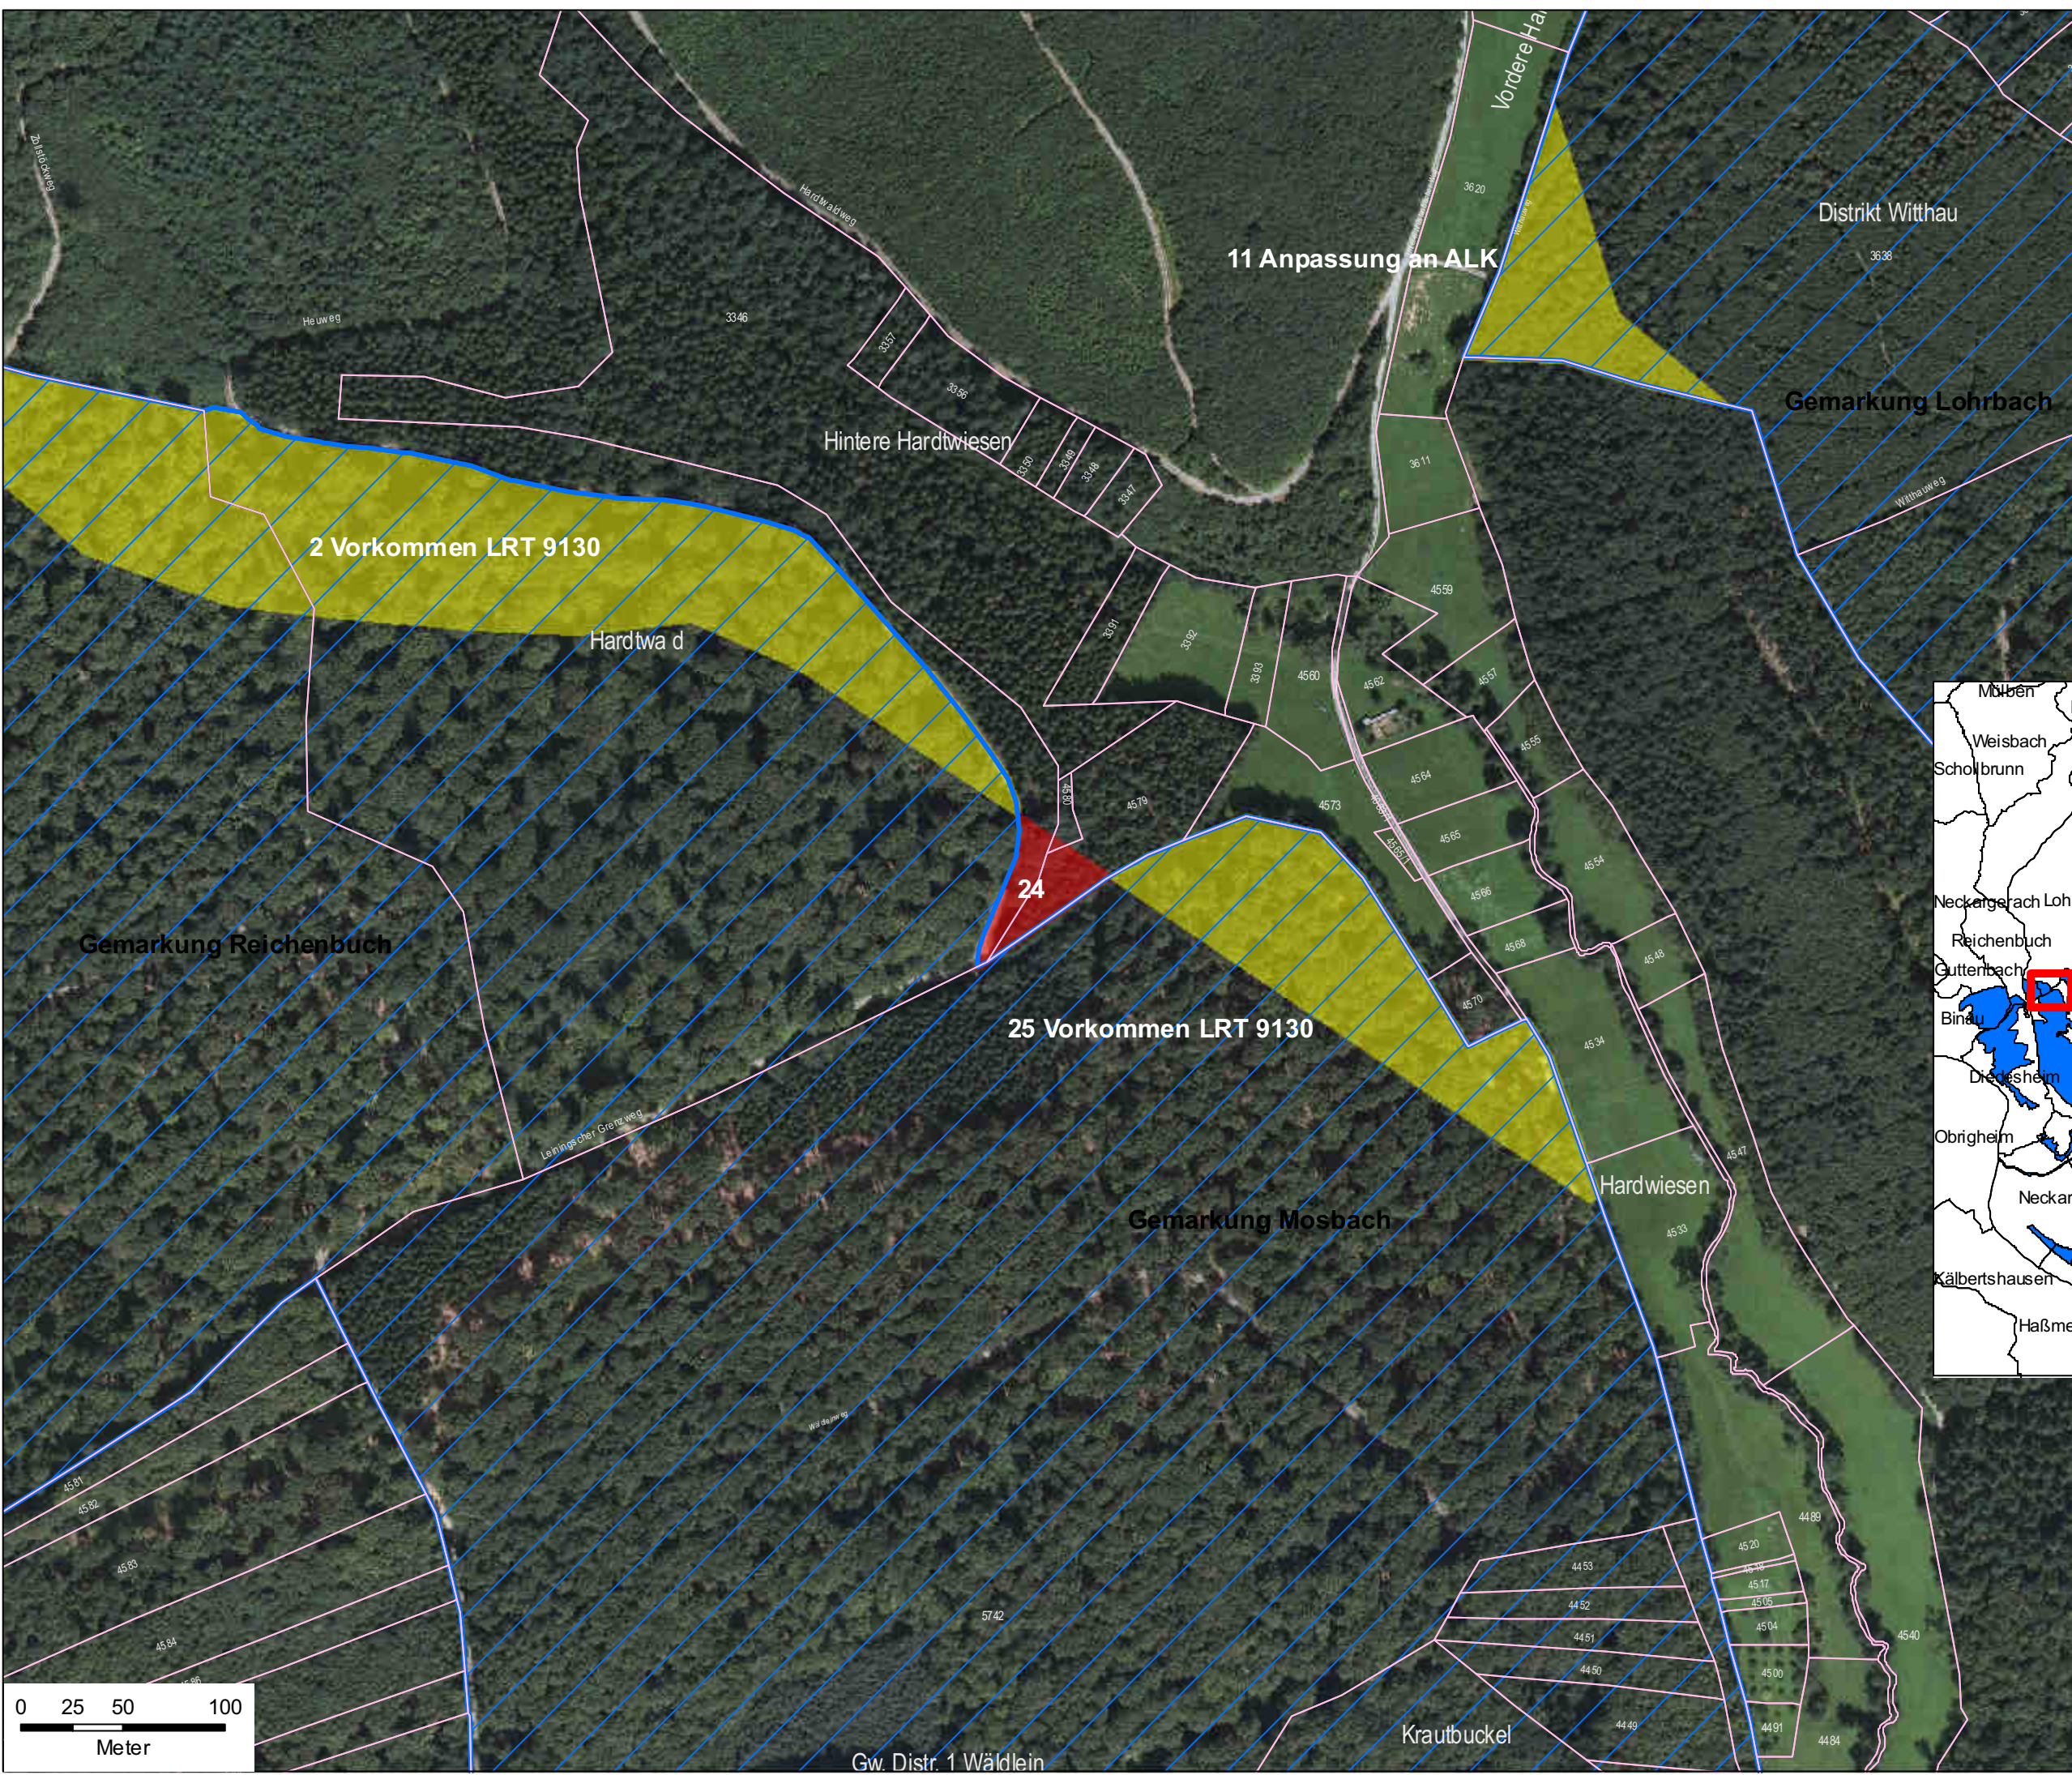

6620-341
"Bauland Mosbach"
Grenzänderung
ÄnderungsID: 24
1:3.000

	ALK-Flurstück
	Gemarkung
	FFH-Gebiet
	Grenzänderungen > 50m Hinzugekommen
	Gelöscht

Stand 16.03.2011

GIS-Bearbeitung und Kartografie:
Johannes Bierer, Abteilung 5
Referat 56 "Naturschutz und Landschaftspflege"

Kartengrundlage erstellt auf Basis des Räumlichen Informations- und Planungssystems RIPS der LUBW und des Amtlichen Topographisch-Kartografischen Informationssystems ATKIS des Landesamts für Geoinformation und Landentwicklung Baden-Württemberg (LGL), Copyright LGL, Az.: 2851.9-1/19