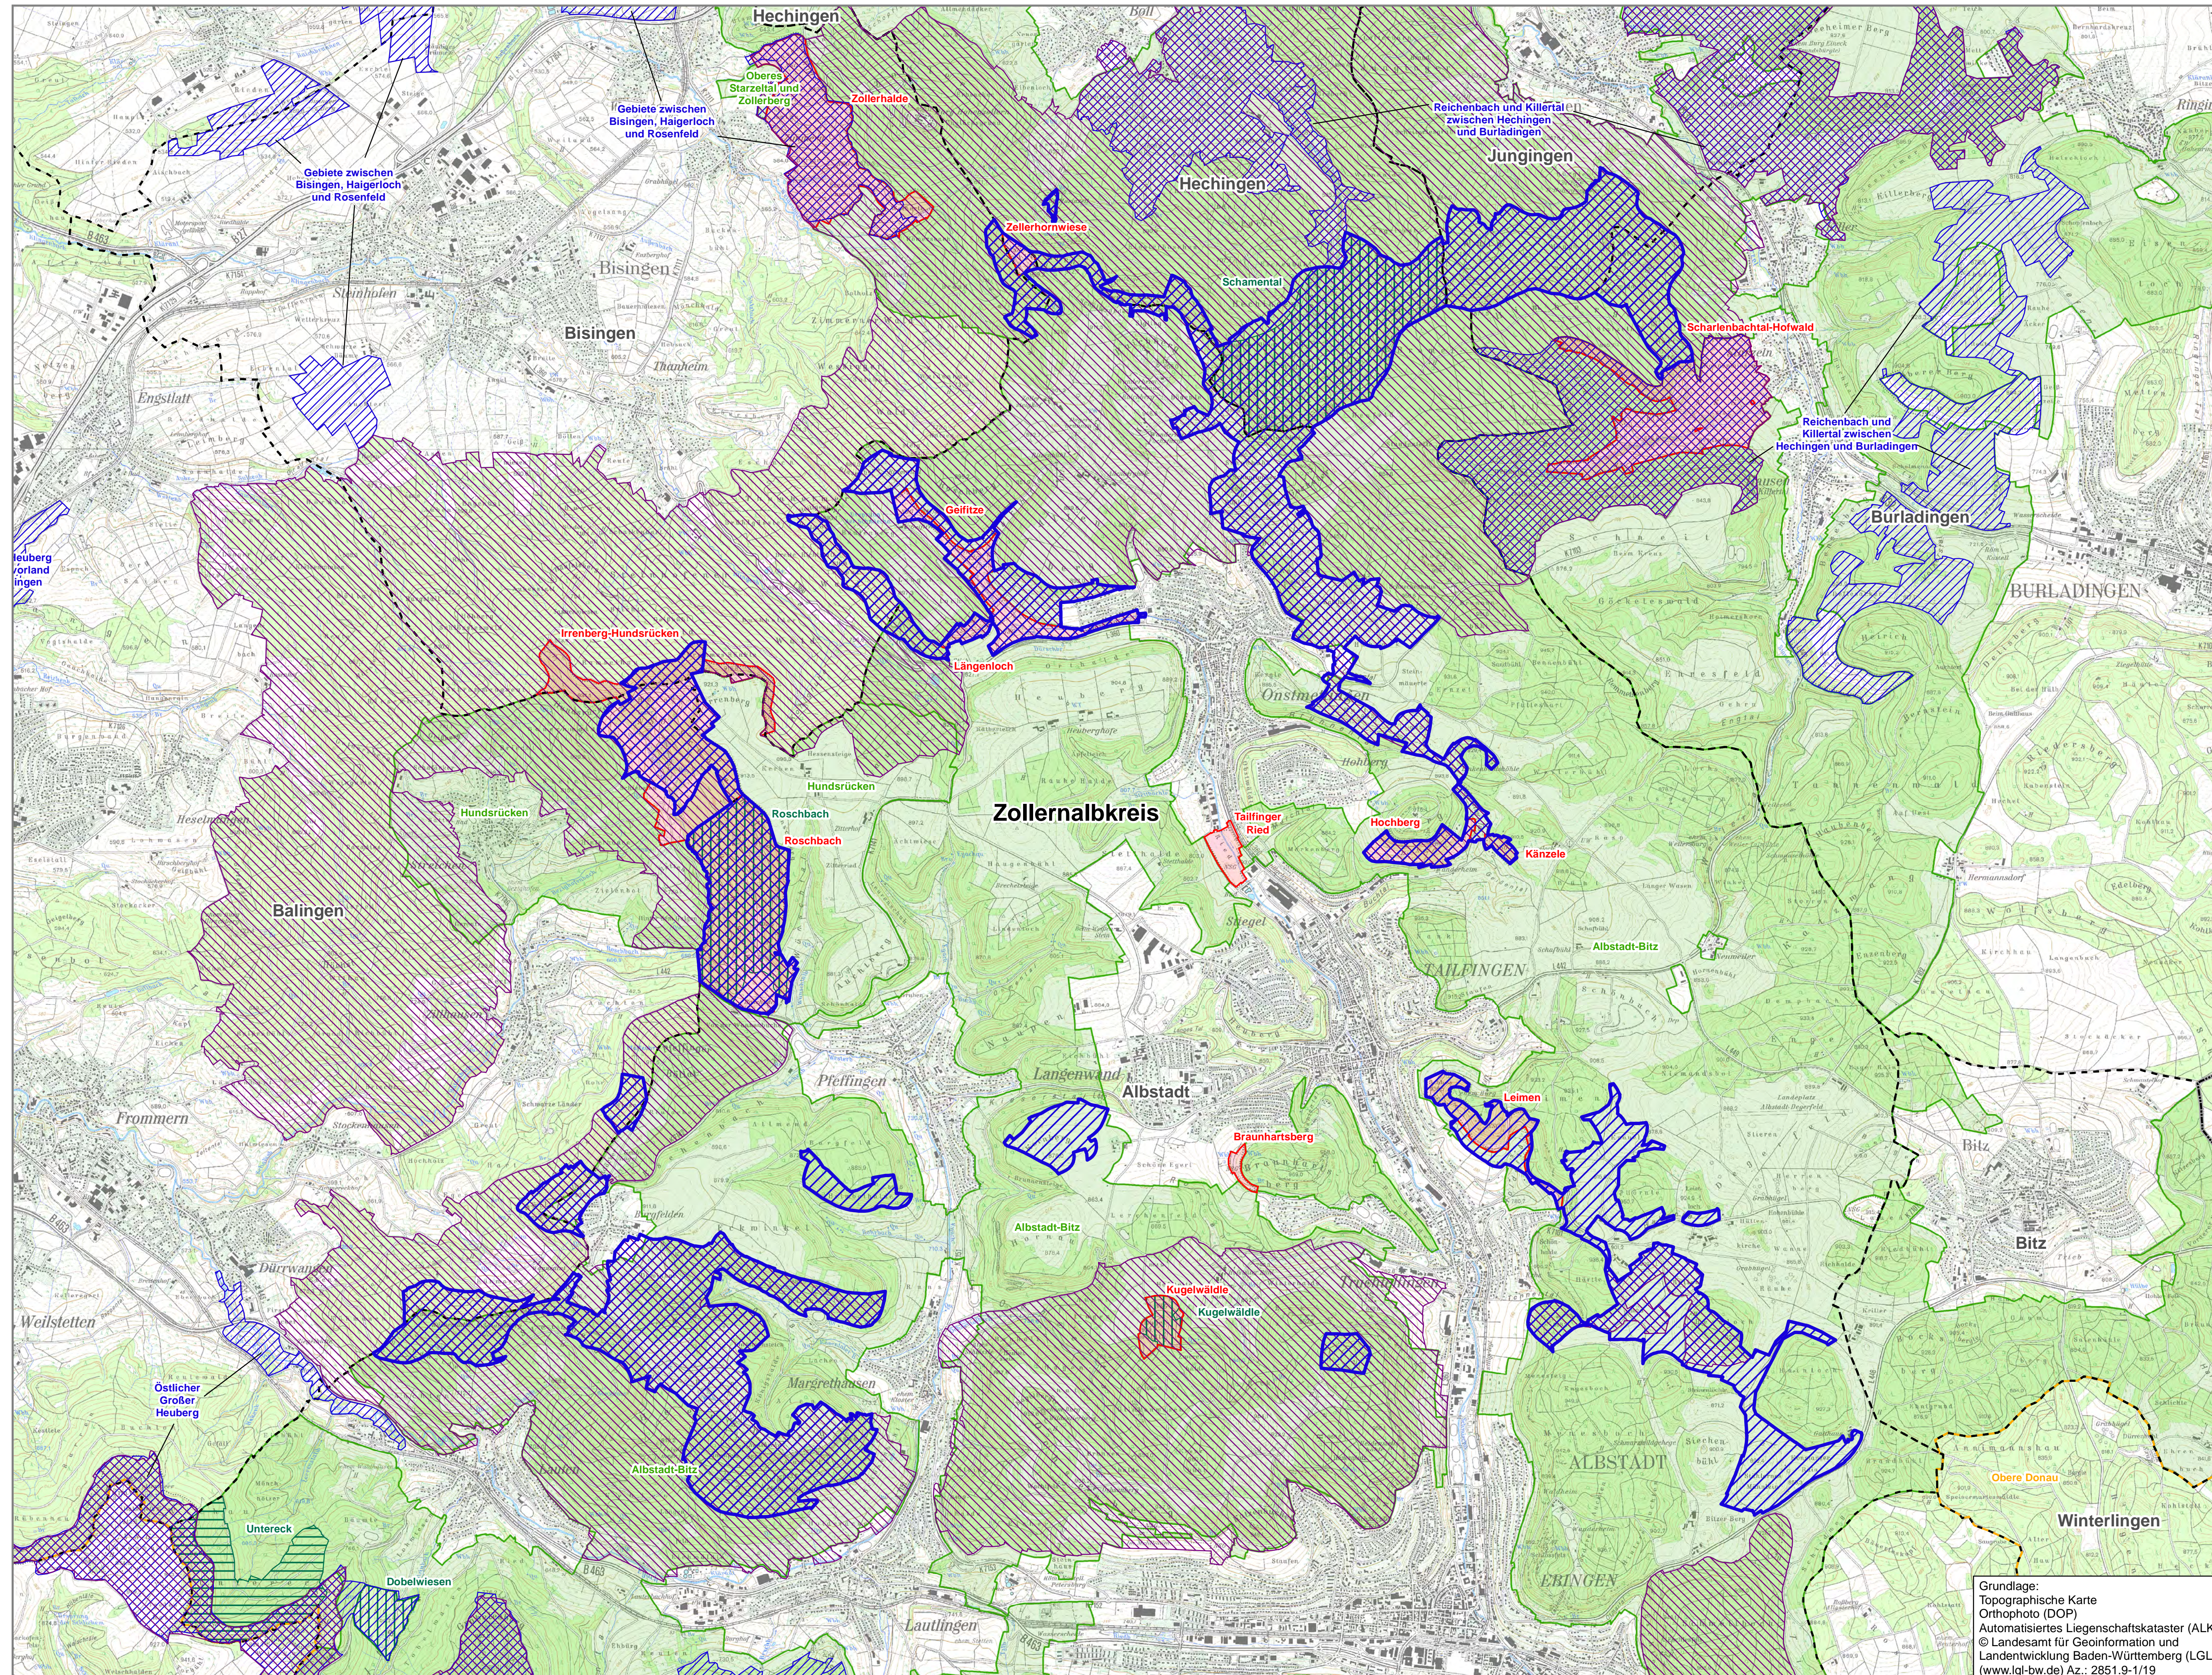

Natura 2000-Managementplan FFH-Gebiet 7719-341 "Gebiete um Albstadt"

Übersicht der Schutzgebiete

- FFH-Gebiet "Gebiete um Albstadt"
- benachbarte FFH-Gebiete
- Vogelschutzgebiete "Südwestalb und Oberes Donautal"
- Naturschutzgebiete
- Landschaftsschutzgebiete
- Naturpark "Obere Donau"
- Bannwald
- Schonwald
- Gemeindegrenze
- Kreisgrenze

Staatliche Naturschutzverwaltung
Baden-Württemberg

Managementplan
FFH-Gebiet 7719-341
"Gebiete um Albstadt"

Karte 1: Übersicht

Bearbeiter	K.-B. Kühnappel
Gezeichnet	Thorsten Hübl
Gefertigt	31.01.2018
Stand der Kartierung	31.01.2018
Maßstab	1 : 25.000

Grundlage:
Topographische Karte
Orthophoto (DOP)
Automatisiertes Liegenschaftskataster (ALK)
© Landesamt für Geoinformation und
Landentwicklung Baden-Württemberg (LGL)
(www.lgl-bw.de) Az.: 2851-9-1/19