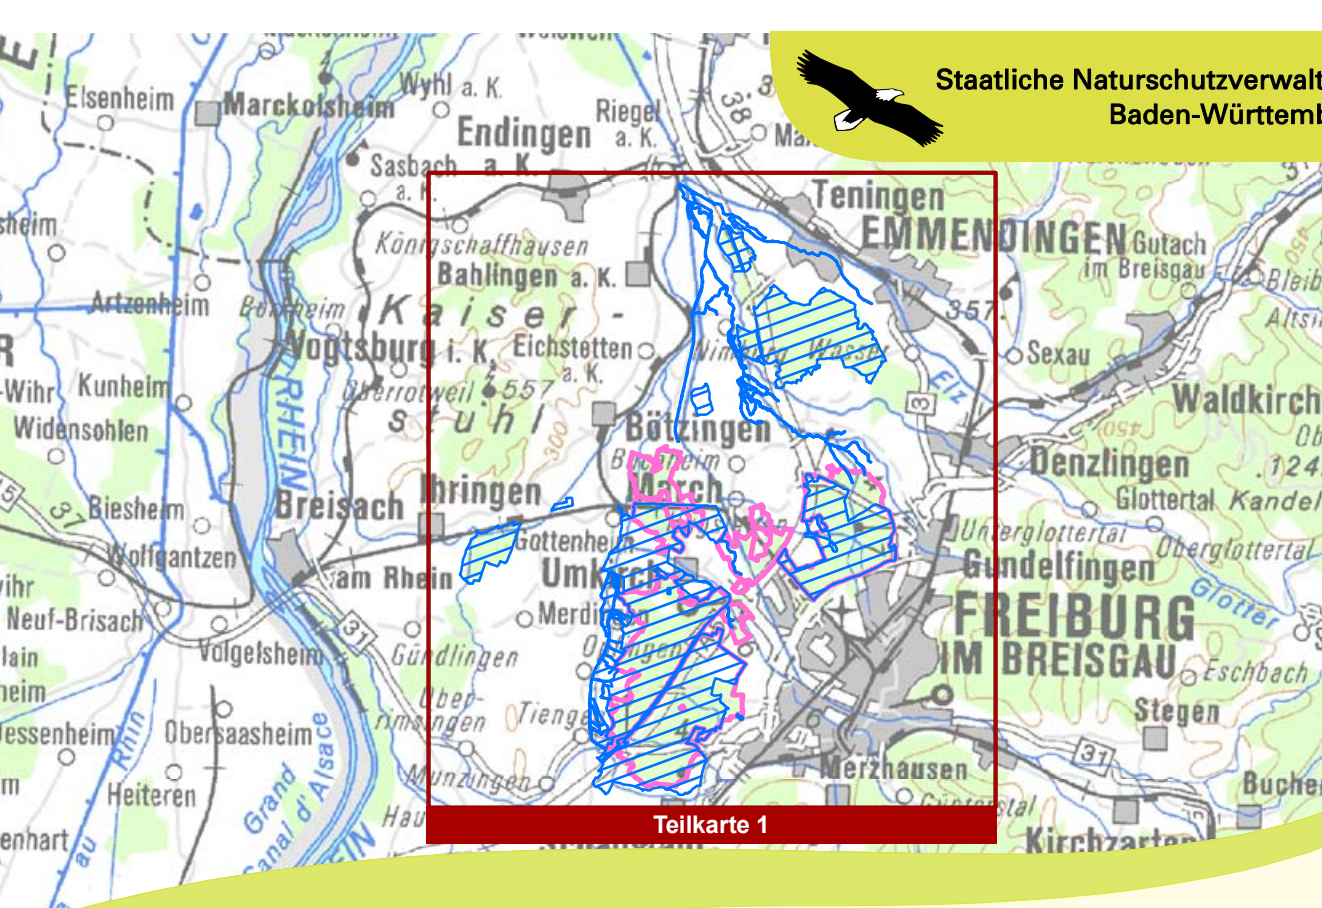

Natura 2000-Managementplan "Mooswälder bei Freiburg"

- LEGENDE**
- Schutzkategorien**
- Natura 2000**
- FFH-Gebiet 7912-311 "Mooswälder bei Freiburg"
Das Gebiet ist ein Zusammenschluss der zwei FFH-Gebiete: 7912-341 „Clotter und nordl. Mooswald“ 8012-341 "Bresgau"
 - Vogelschutz-Gebiet 7912-441 "Mooswälder bei Freiburg"
 - benachbarte FFH-Gebiete
 - benachbarte Vogelschutzgebiete (VSG)
- Natur- und Landschaftsschutzgebiete**
- Naturschutzgebiet (NSG)
 - Landschaftsschutzgebiet (LSG)
 - Naturpark
- Waldschutzgebiete**
- Bannwald
 - Schonwald

Grundlage:
 Topographische Karte 1:500.000 (TÜK500)
 Topographische Karte 1:25.000 (TK25)

© Landesamt für Geoinformation und Landentwicklung Baden-Württemberg (LGL)
 (www.lgl-bw.de) Az.: 2851.9-1/19

0 500 1.000 2.000 3.000 Meter

Managementplan
 für das FFH-Gebiet 7912-311 "Mooswälder bei Freiburg"
 und für das Vogelschutzgebiet
 7912-441 „Mooswälder bei Freiburg“

Übersichtskarte

Bearbeiter: Dr. V. Späth - ILN Bühl
 Gezeichnet: U. Mader - ILN Bühl
 Gefertigt: 16. 04. 2018
 Stand der Kartierung: 18. 11. 2014
 Maßstab: 1 : 25.000