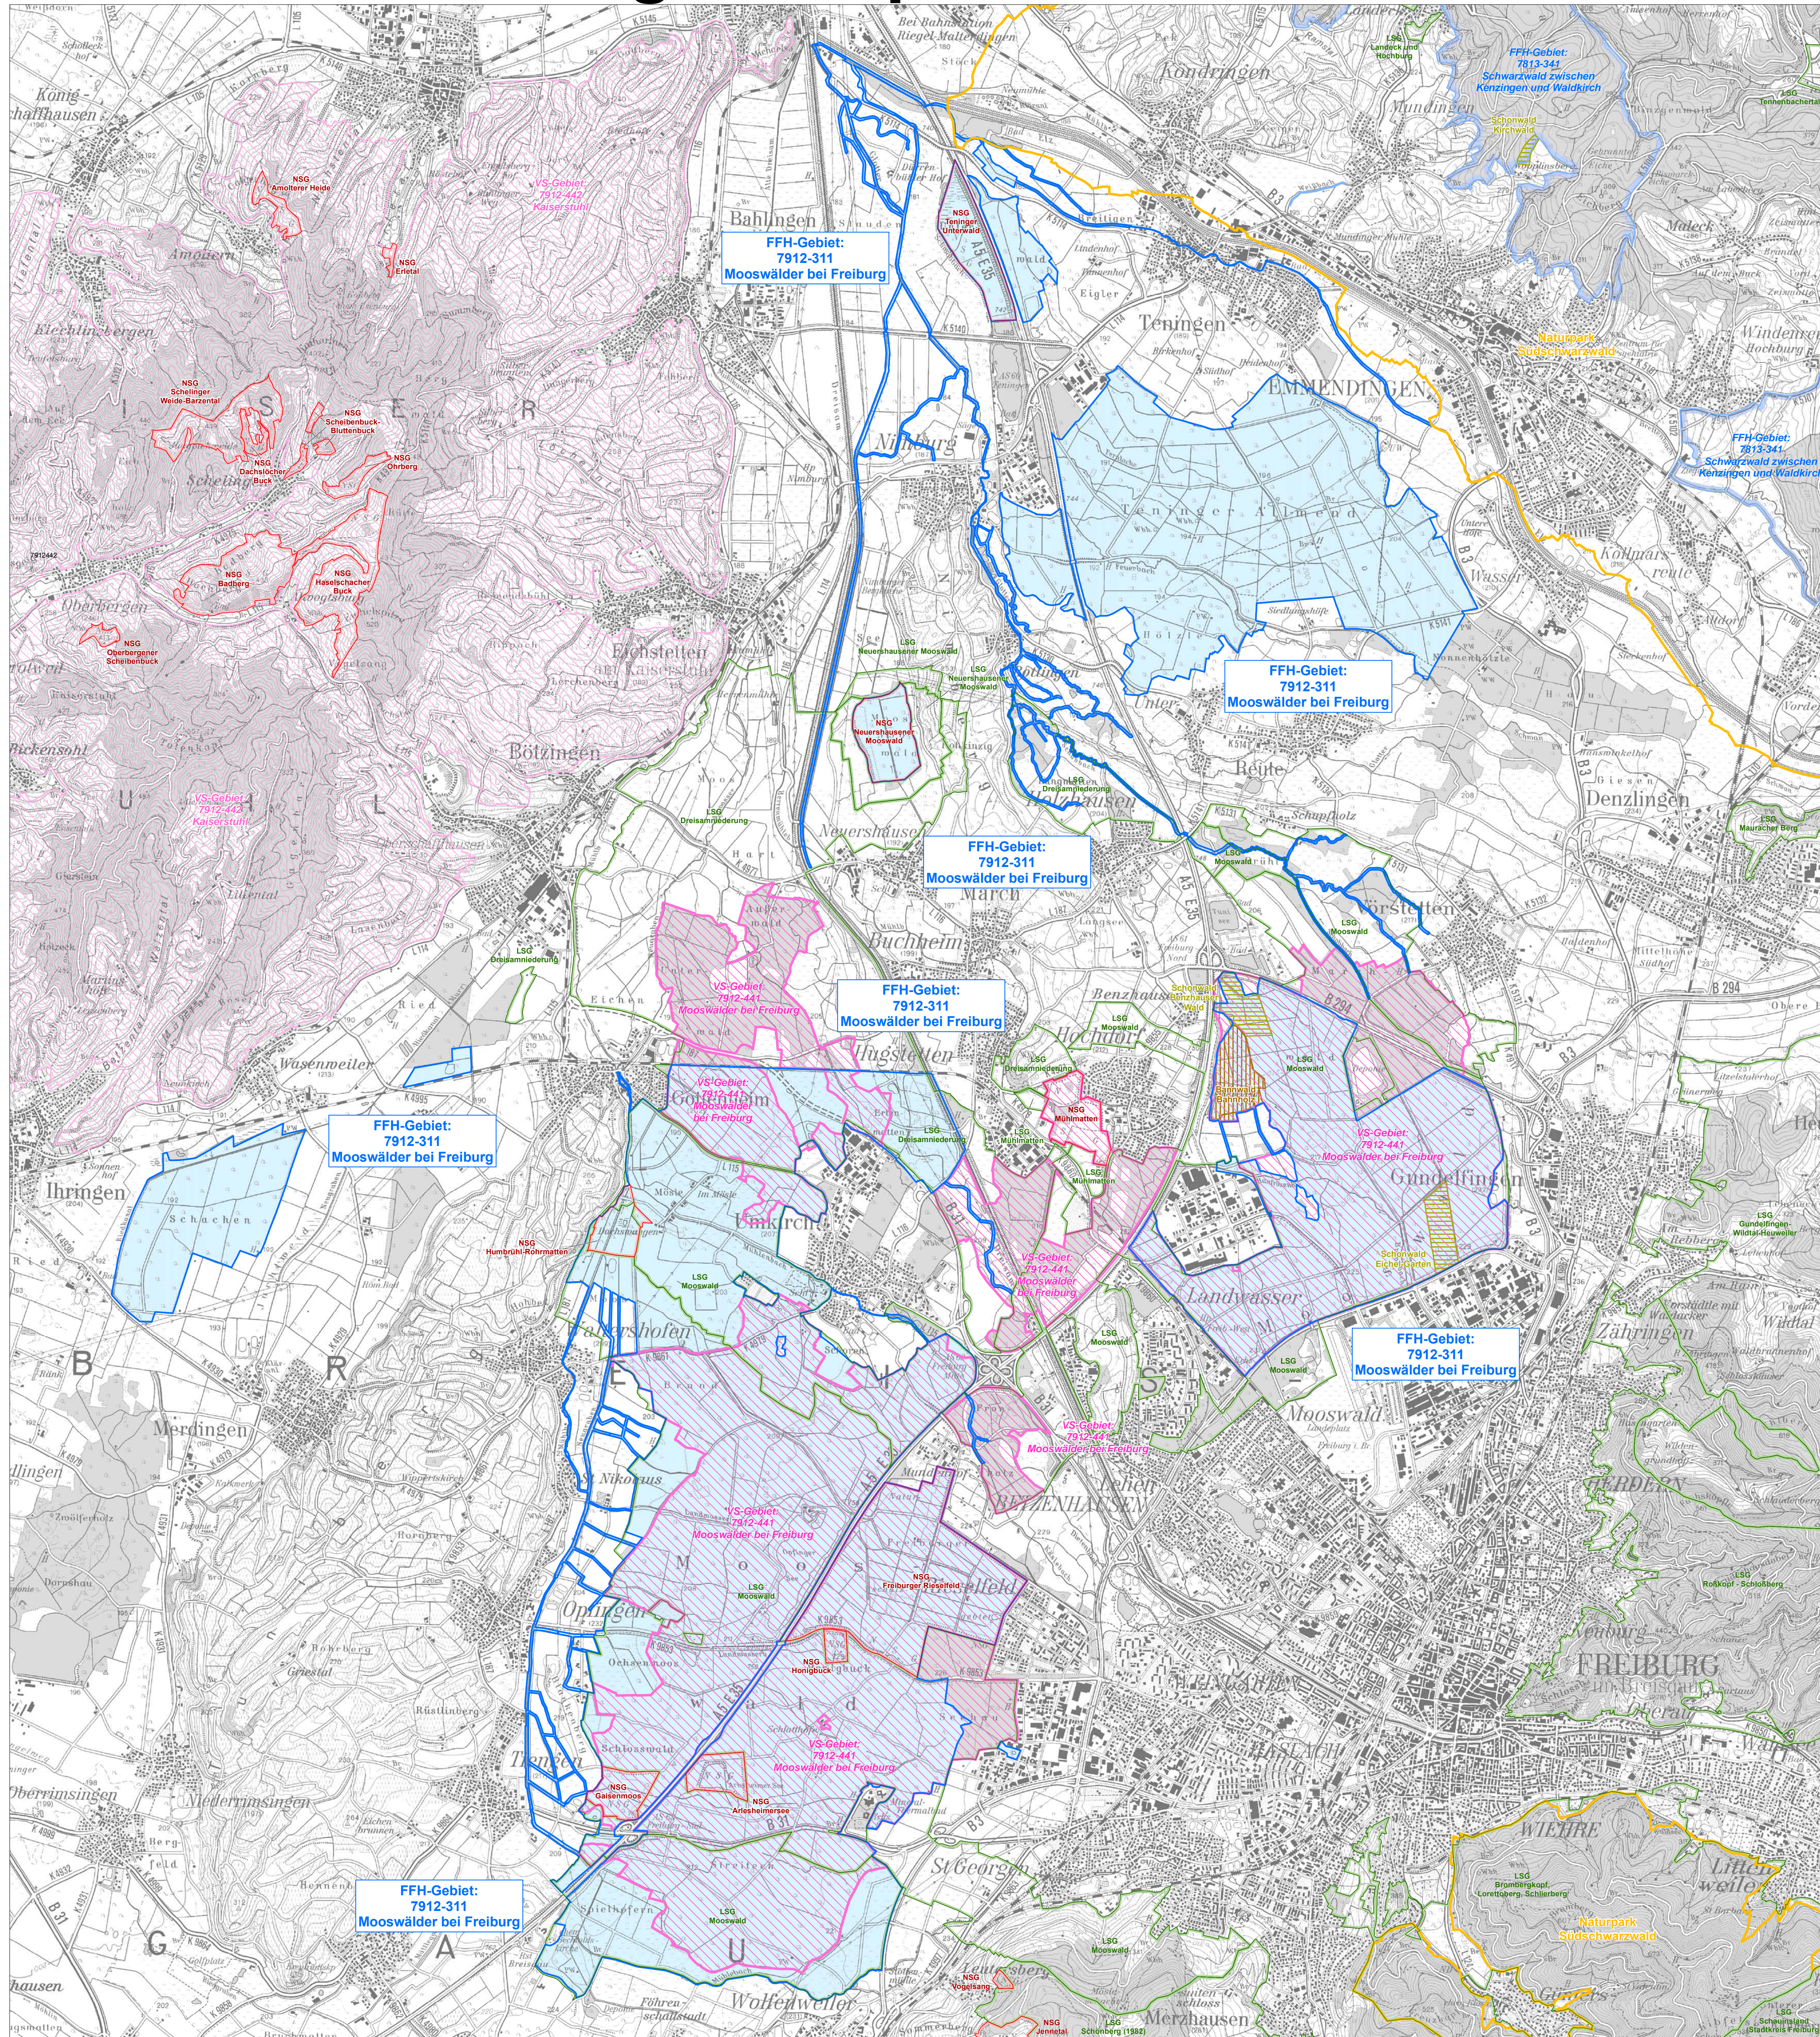

Natura 2000-Managementplan "Mooswälder bei Freiburg"

- LEGENDE**
- Schutzkategorien**
- Natura 2000**
- FFH-Gebiet 7912-311 "Mooswälder bei Freiburg"
Das Gebiet ist ein Zusammenschluss der zwei FFH-Gebiete: 7912-341 „Clotter und nordl. Mooswald“ 8012-341 "Bresgau"
 - Vogelschutz-Gebiet 7912-441 "Mooswälder bei Freiburg"
 - benachbarte FFH-Gebiete
 - benachbarte Vogelschutzgebiete (VSG)
- Natur- und Landschaftsschutzgebiete**
- Naturschutzgebiet (NSG)
 - Landschaftsschutzgebiet (LSG)
 - Naturpark
- Waldschutzgebiete**
- Bannwald
 - Schonwald

Grundlage:
 Topographische Karte 1:500.000 (TÜK500)
 Topographische Karte 1:25.000 (TK25)

© Landesamt für Geoinformation und Landentwicklung Baden-Württemberg (LGL)
 (www.lgl-bw.de) Az.: 2851.9-1/19

0 500 1.000 2.000 3.000 Meter

Managementplan
 für das FFH-Gebiet 7912-311 "Mooswälder bei Freiburg"
 und für das Vogelschutzgebiet
 7912-441 „Mooswälder bei Freiburg“

Übersichtskarte

Bearbeiter: Dr. V. Späth - ILN Bühl
 Gezeichnet: U. Mader - ILN Bühl
 Gefertigt: 16. 04. 2018
 Stand der Kartierung: 18. 11. 2014
 Maßstab: 1 : 25.000