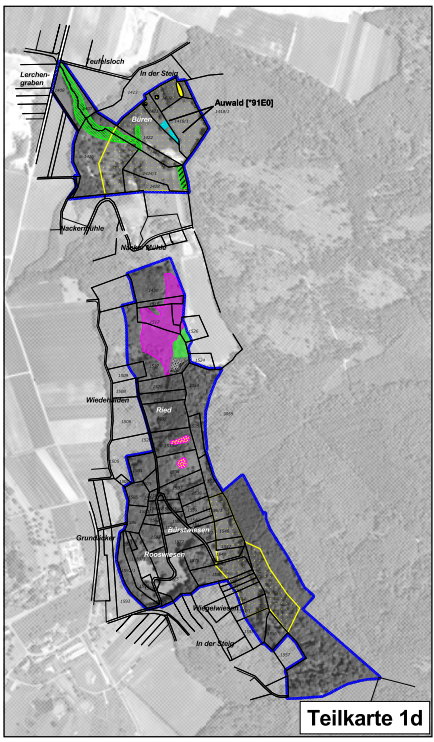

# Natura 2000-MaP "Wälder, Wiesen und Feuchtgebiete bei Jestetten"

Teilkarte 1a

Teilkarte 1b

Teilkarte 1c

Teilkarte 1d