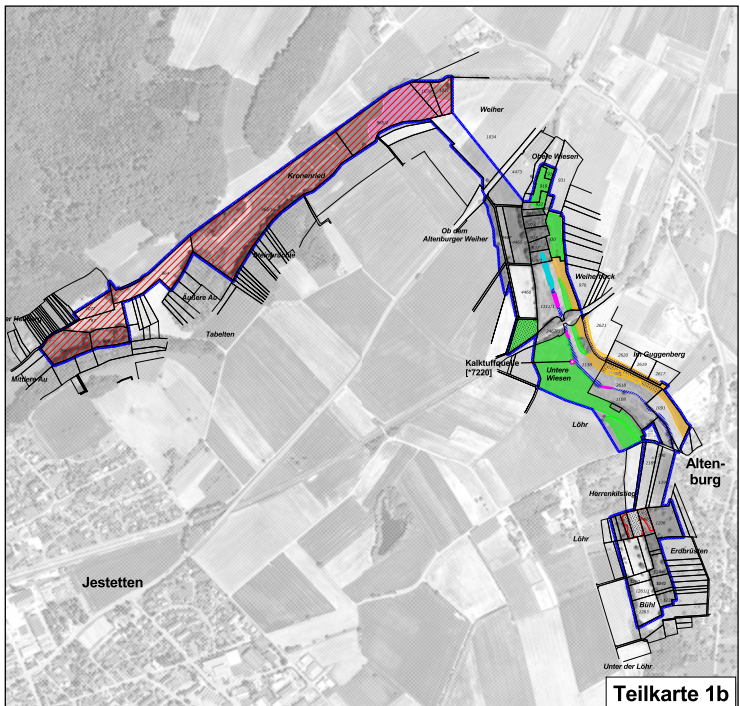

# Natura 2000-MaP "Wälder, Wiesen und Feuchtgebiete bei Jestetten"

Teilkarte 1a

Teilkarte 1b

Teilkarte 1c

Teilkarte 1d