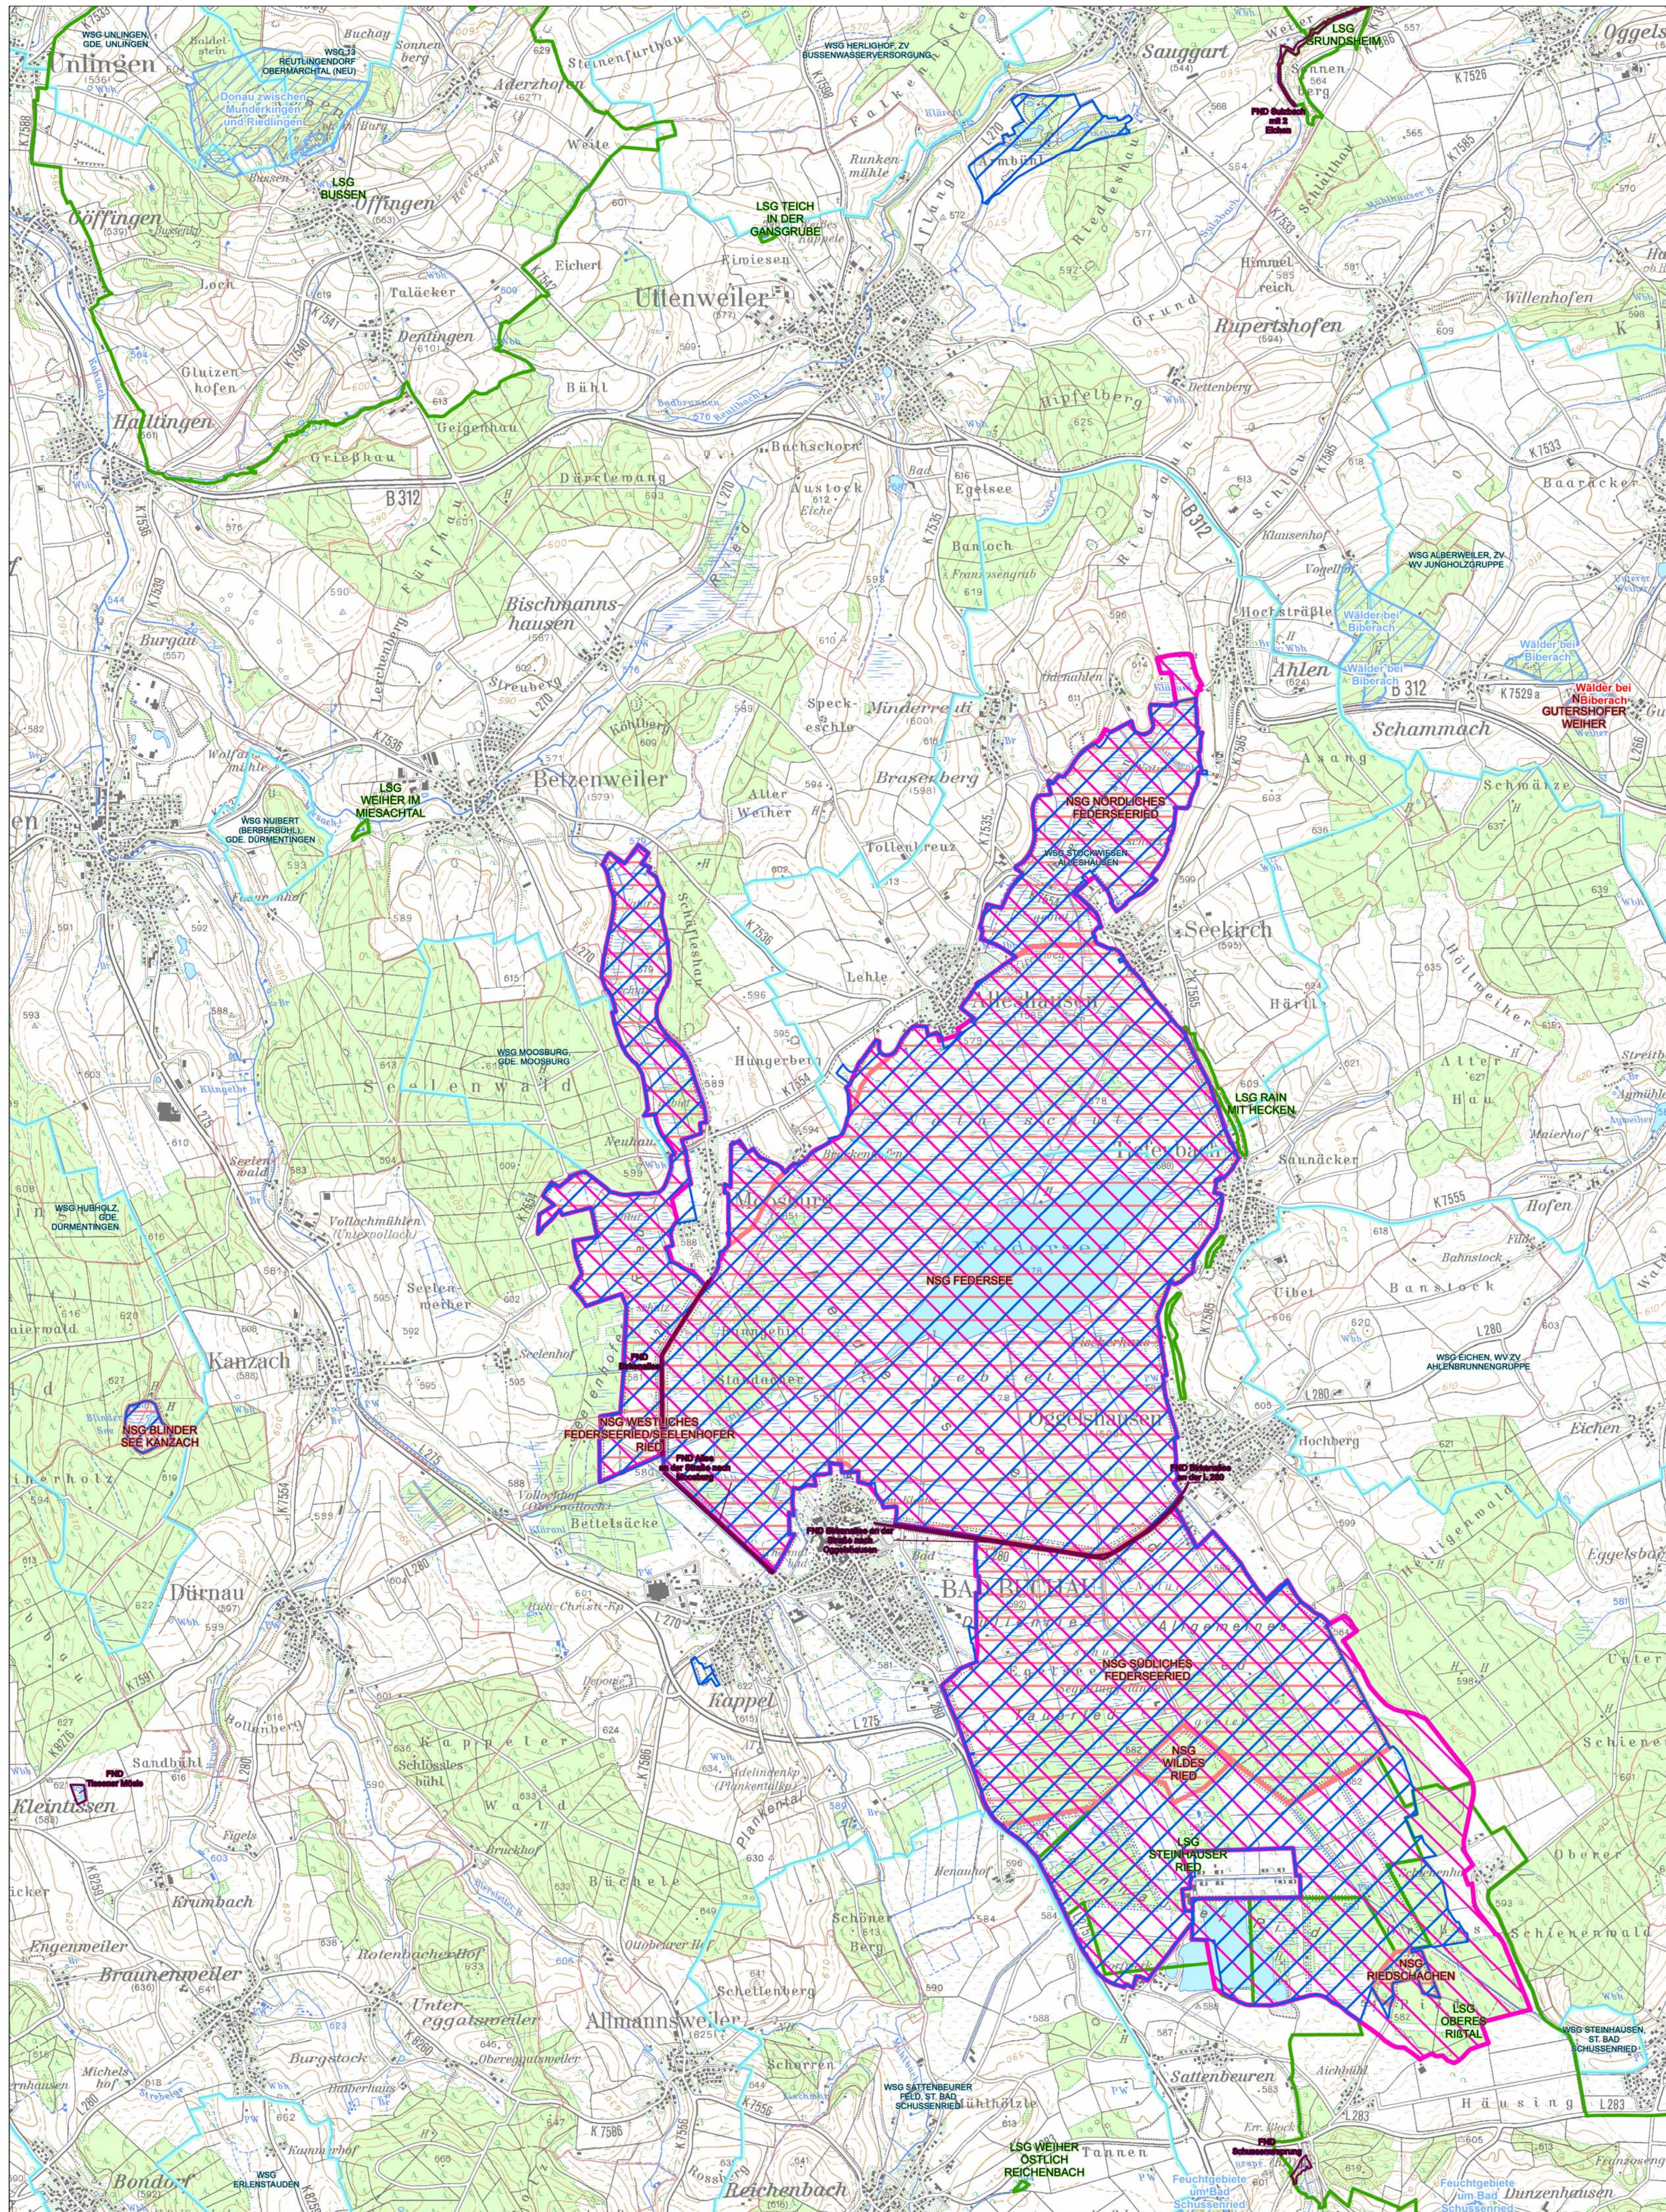

Natura 2000 Managementplan "Federsee und Blinder See bei Kanzach"

- Legende**
- Flächenhaftes Naturdenkmal
 - FFH-Gebiet 7923-341 "Federsee und Blinder See bei Kanzach"
 - benachbarte FFH-Gebiete
 - Vogelschutzgebiet
 - Naturschutzgebiet
 - Landschaftsschutzgebiet
 - Wasserschutzgebiet
 - Gemeindegrenze

Grundlage:
Topographische Karte 1:50.000 (TK50)
© Landesamt für Geoinformation und
Landentwicklung Baden-Württemberg (LGL)
(www.lgl-bw.de) Az.: 2851.9-1/19

Managementplan
für das FFH-Gebiet 7923-341
"Federsee und Blinder See bei Kanzach"
und das Vogelschutzgebiet
7923-401 "Federseeried"

Karte 1: Übersichtskarte

Bearbeiter	Mathias Broghammer
Gezeichnet	Mathias Broghammer
Geprüft	07.08.2018
Stand der Kartierung	Oktober 2017
Maßstab	1 : 20.000