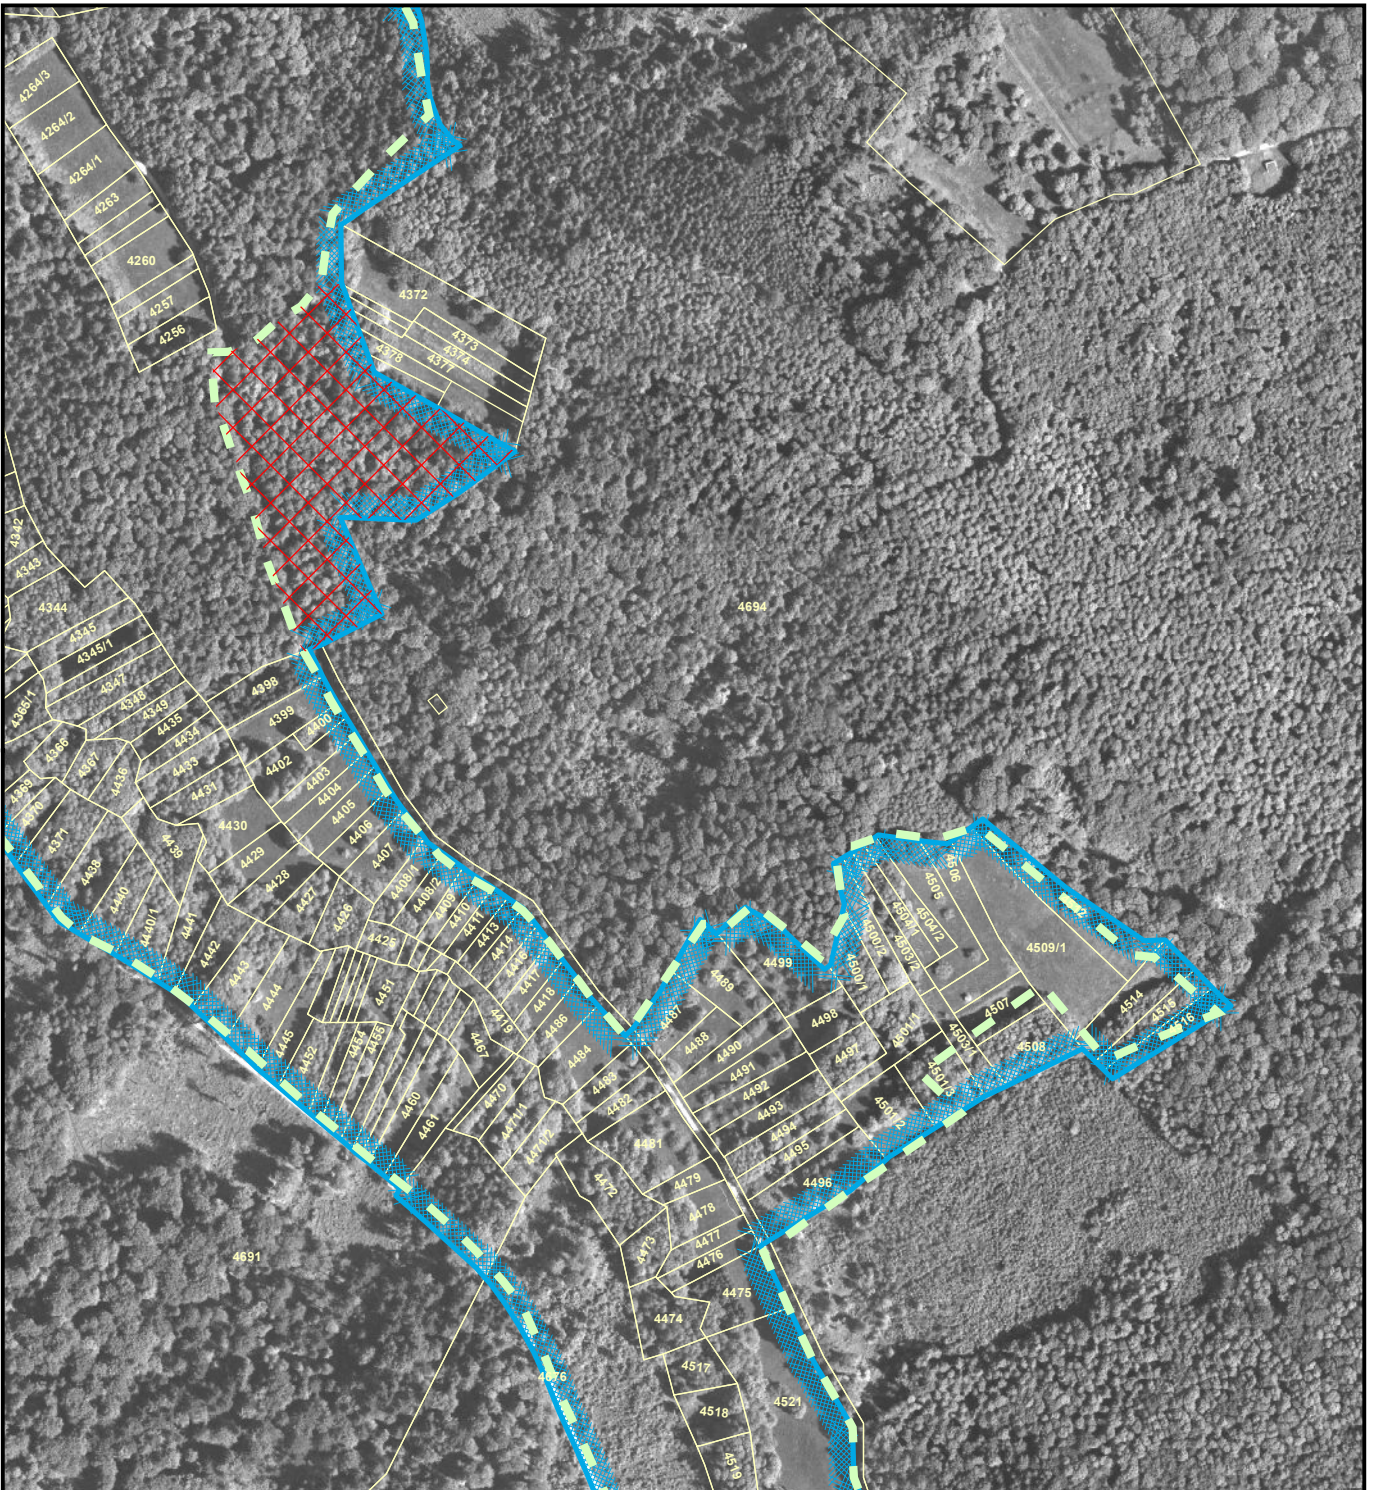

Managementplan für das FFH-Gebiet 7215-341 Wälder und Wiesen um Baden-Baden

Legende:

Änderung der FFH-Gebietsgrenze über 50 m

-  aktualisierte Außengrenze des FFH-Gebiets 7215-341
-  ehemalige Grenze des FFH-Gebiets, abgegrenzt im Maßstab 1:25.000
-  in das FFH-Gebiet hineingenommene Flächen
-  Flurstücke mit Flurstücksnummer

Maßstab: 1:5.000

0 25 50 100 150
Meter

Grenzänderungskarte

Teilkarte 1