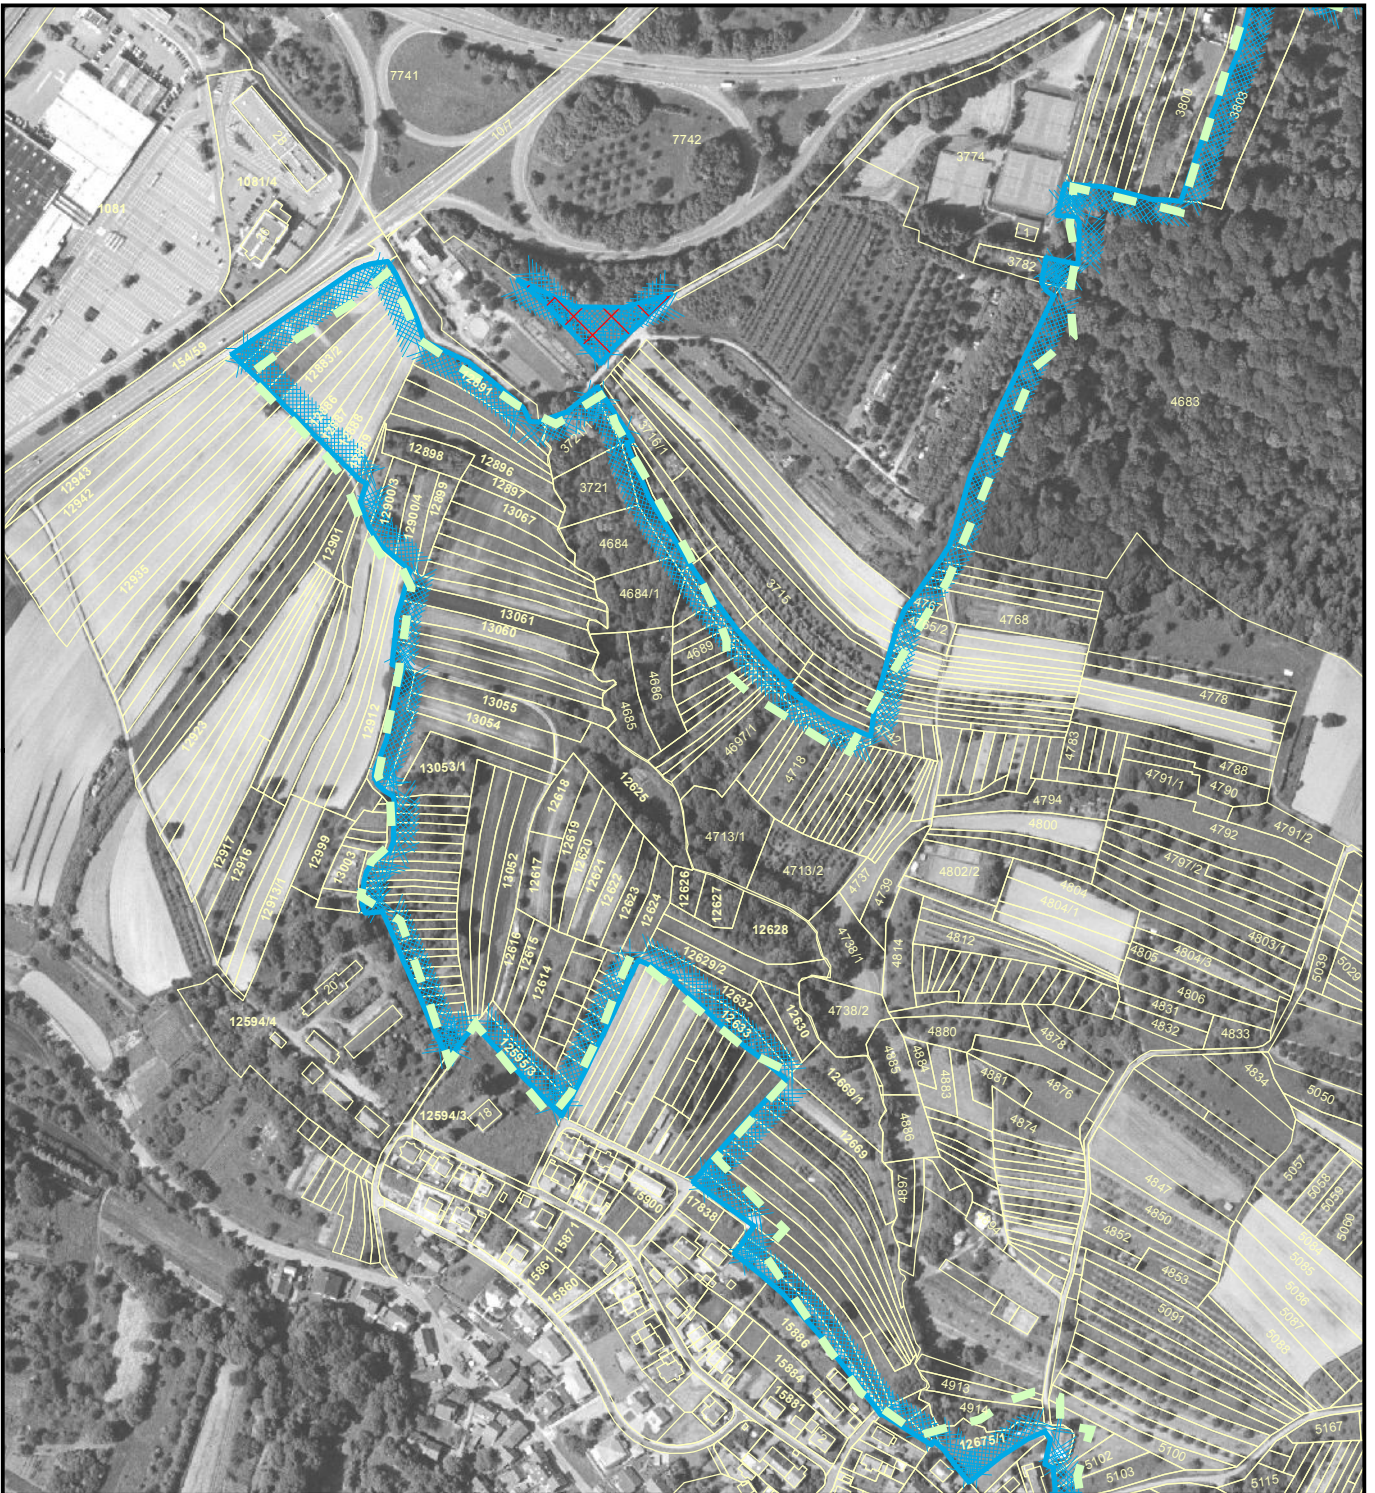

Managementplan für das FFH-Gebiet 7215-341 Wälder und Wiesen um Baden-Baden

Legende:

Änderung der FFH-Gebietsgrenze über 50 m

-  aktualisierte Außengrenze des FFH-Gebiets 7215-341
-  ehemalige Grenze des FFH-Gebiets, abgegrenzt im Maßstab 1:25.000
-  in das FFH-Gebiet hineingenommene Flächen
-  Flurstücke mit Flurstücksnummer

Maßstab: 1:5.000

0 25 50 100 150
Meter

Grenzänderungskarte

Teilkarte 10