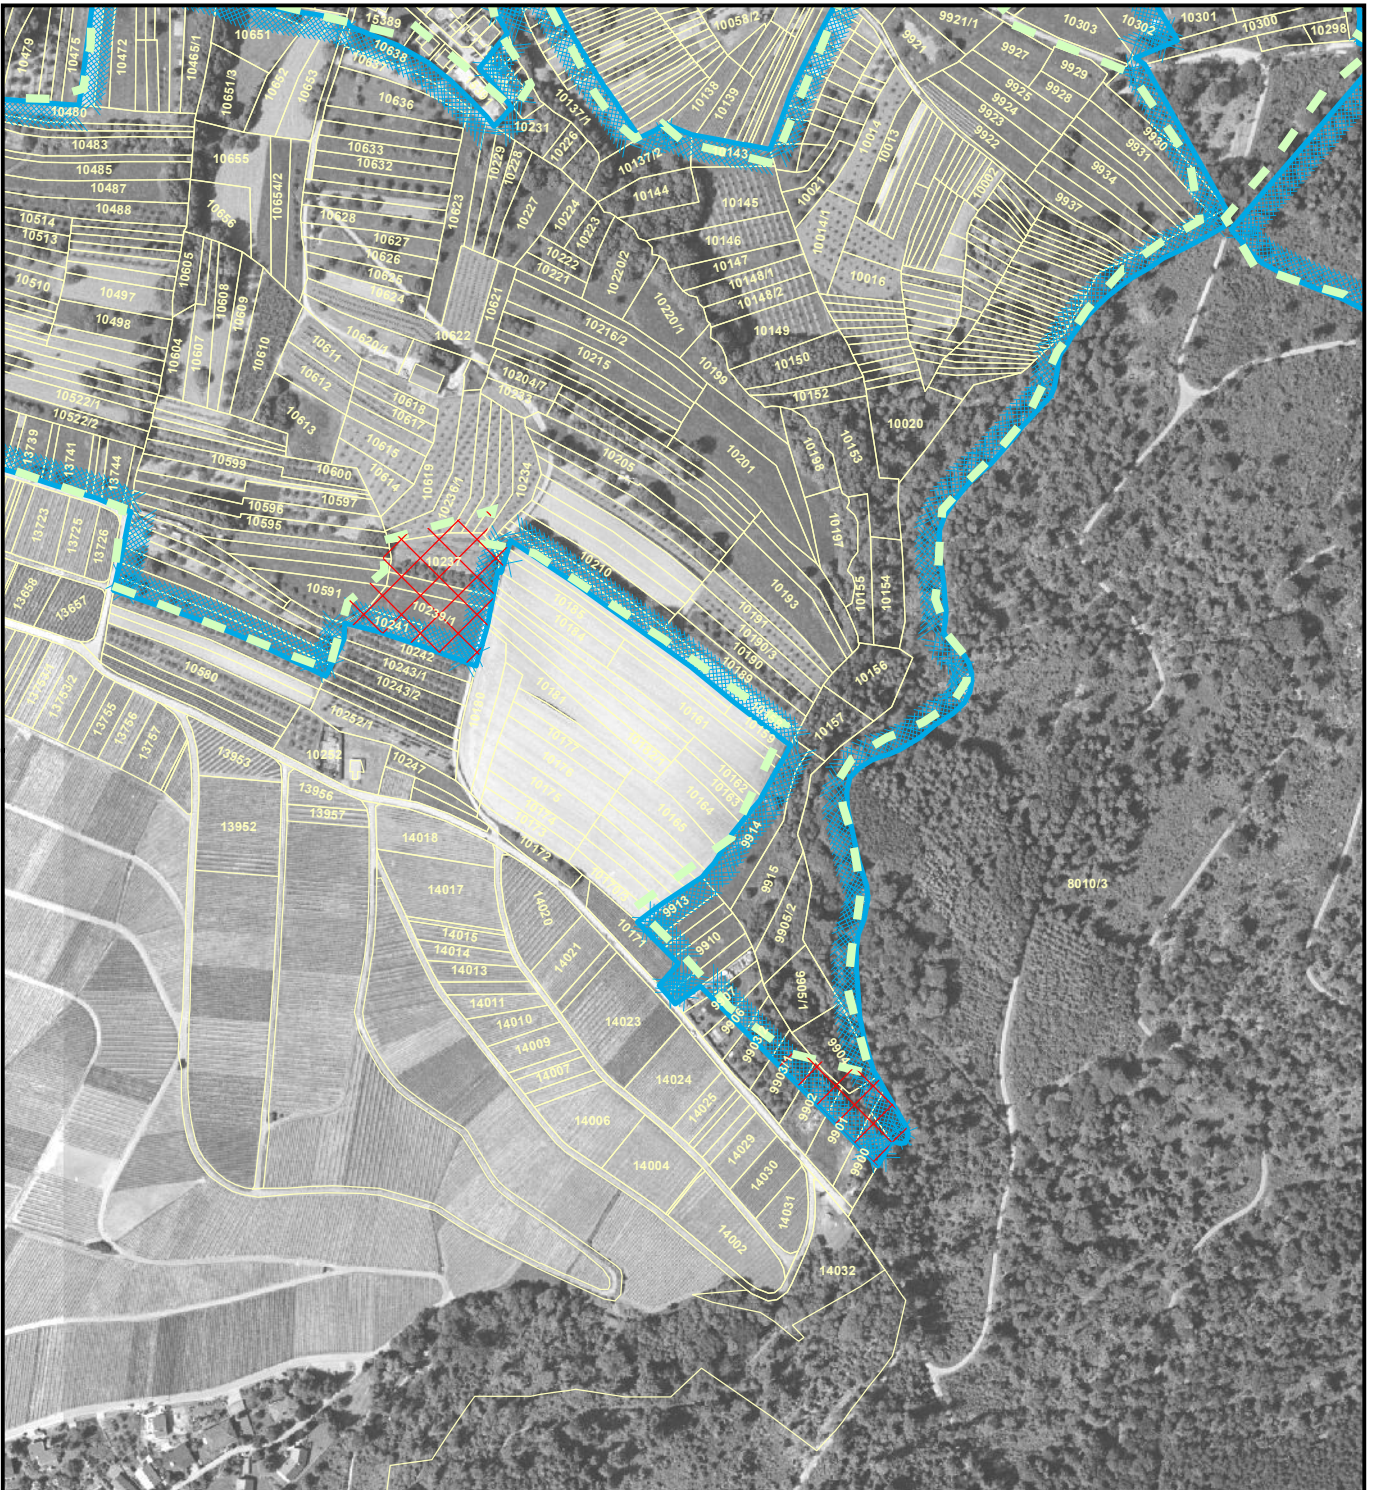

# Managementplan für das FFH-Gebiet 7215-341 Wälder und Wiesen um Baden-Baden

### Änderung der FFH-Gebietsgrenze über 50 m

-  aktualisierte Außengrenze des FFH-Gebiets 7215-341
-  ehemalige Grenze des FFH-Gebiets, abgegrenzt im Maßstab 1:25.000
-  in das FFH-Gebiet hineingenommene Flächen
-  Flurstücke mit Flurstücksnummer

Maßstab: 1:5.000

0 25 50 100 150  
Meter

## Grenzänderungskarte

Teilkarte 11