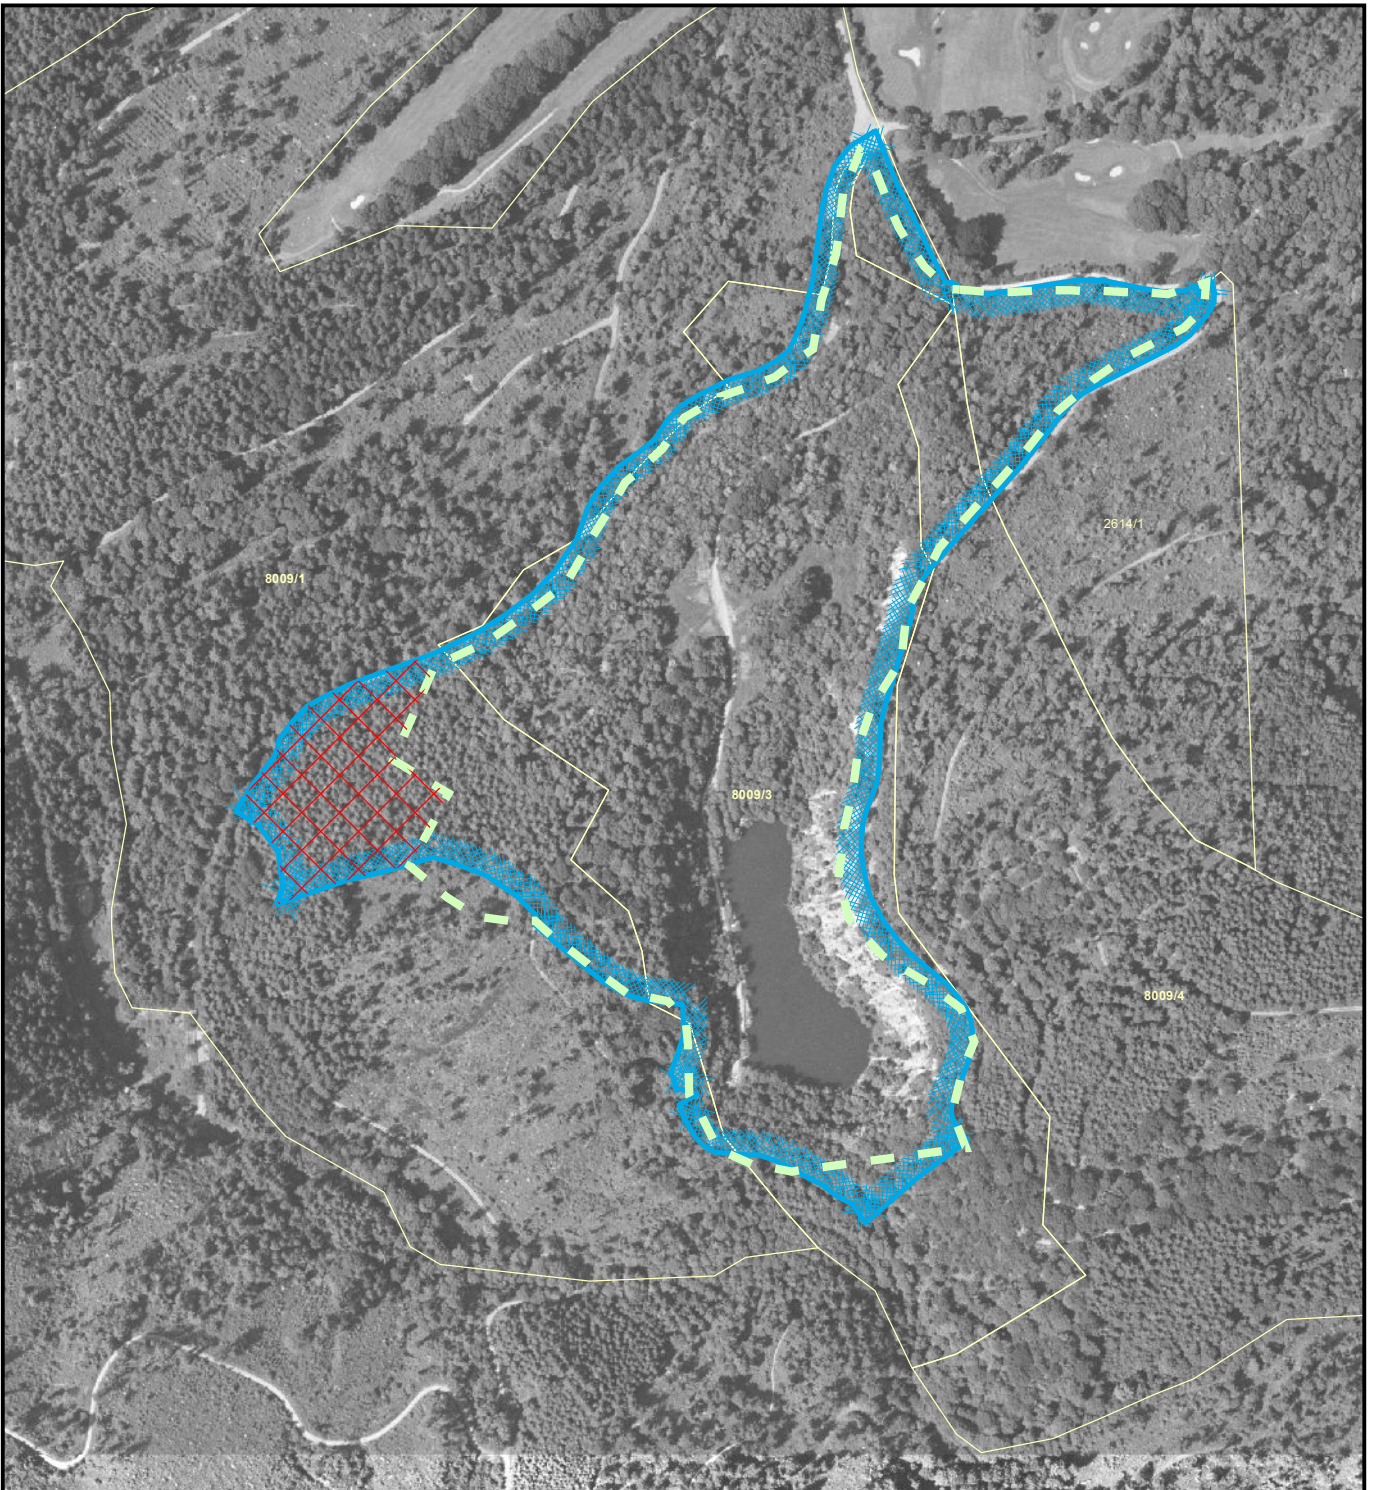

Managementplan für das FFH-Gebiet 7215-341 Wälder und Wiesen um Baden-Baden

G:\Umwelt\G2900\ArcGis\Projekt\Grenzaenderungskarte12.mxd

Legende:

Änderung der FFH-Gebietsgrenze über 50 m

-  aktualisierte Außengrenze des FFH-Gebiets 7215-341
-  ehemalige Grenze des FFH-Gebiets, abgegrenzt im Maßstab 1:25.000
-  in das FFH-Gebiet hineingenommene Flächen
-  Flurstücke mit Flurstücksnummer

Maßstab: 1:5.000

0 25 50 100 150
Meter

Grenzänderungskarte

Teilkarte 12