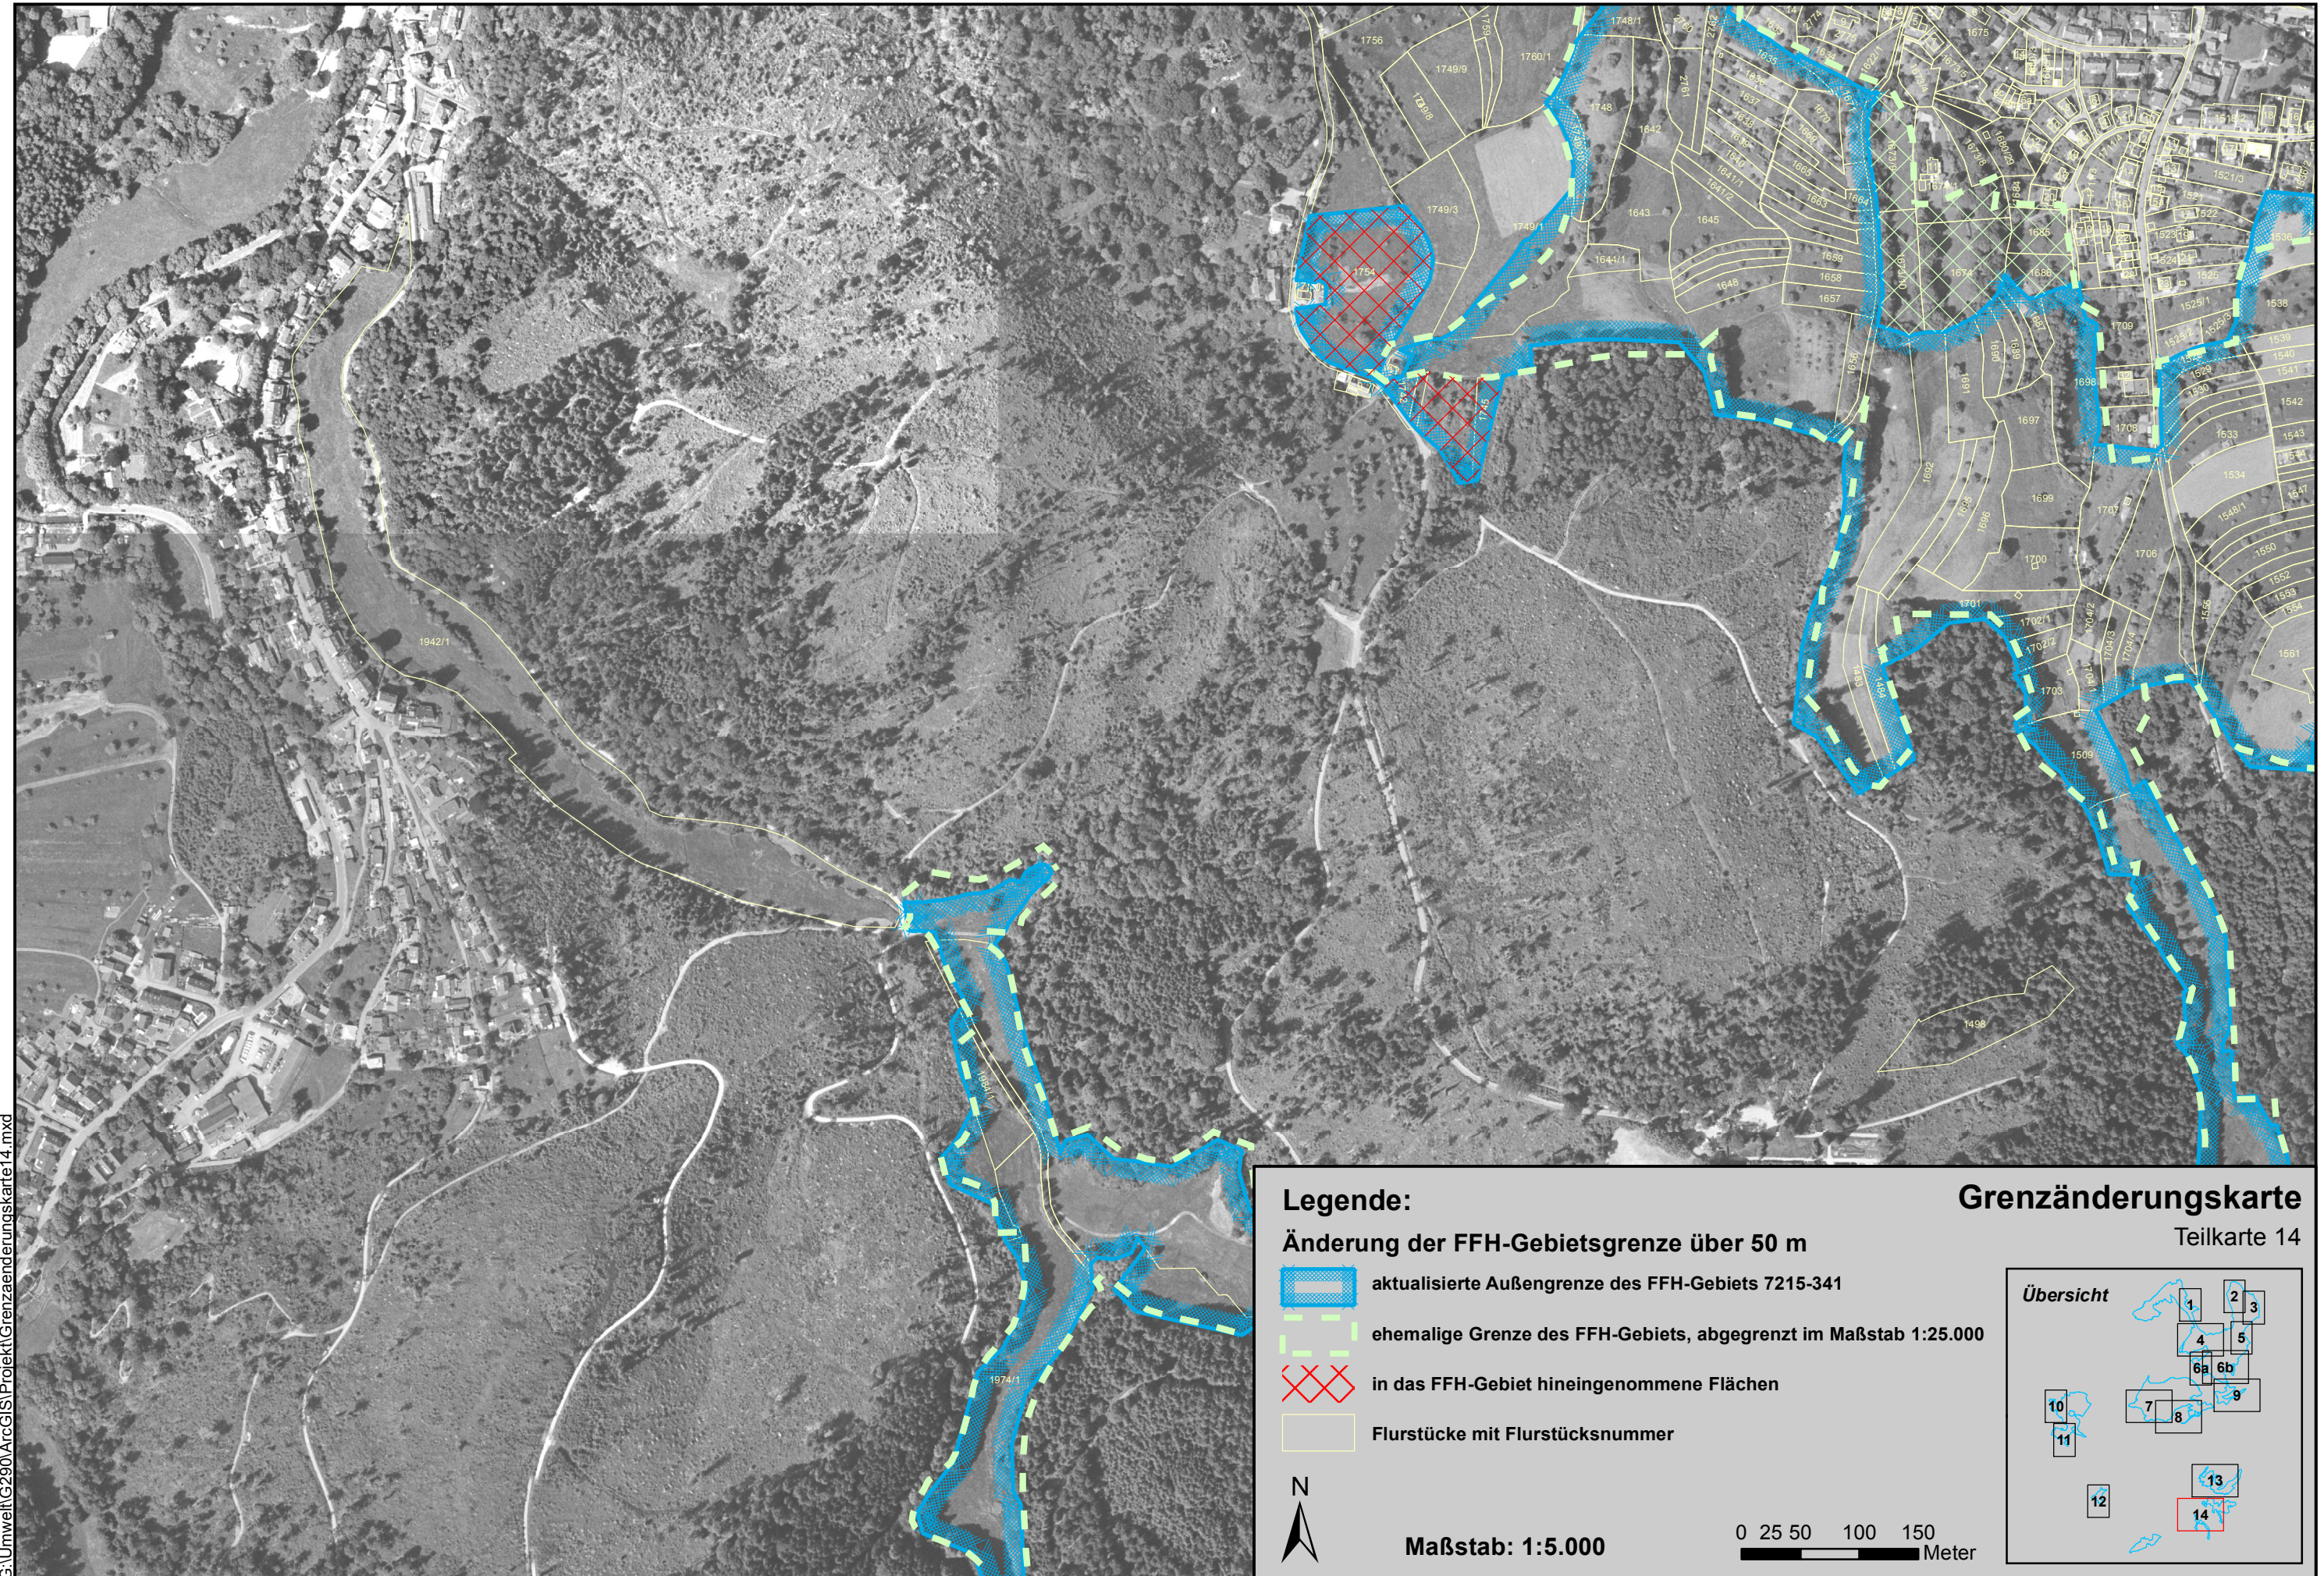

Managementplan für das FFH-Gebiet 7215-341 Wälder und Wiesen um Baden-Baden

G:\Umwelt\G290\ArcGIS\Projekt\Grenzänderungskarte14.mxd

Legende:

- Änderung der FFH-Gebietsgrenze über 50 m**
 - aktualisierte Außengrenze des FFH-Gebiets 7215-341
 - ehemalige Grenze des FFH-Gebiets, abgegrenzt im Maßstab 1:25.000
- in das FFH-Gebiet hineingenommene Flächen
- Flurstücke mit Flurstücksnummer

Maßstab: 1:5.000

0 25 50 100 150 Meter

Grenzänderungskarte

Teilkarte 14

Übersicht