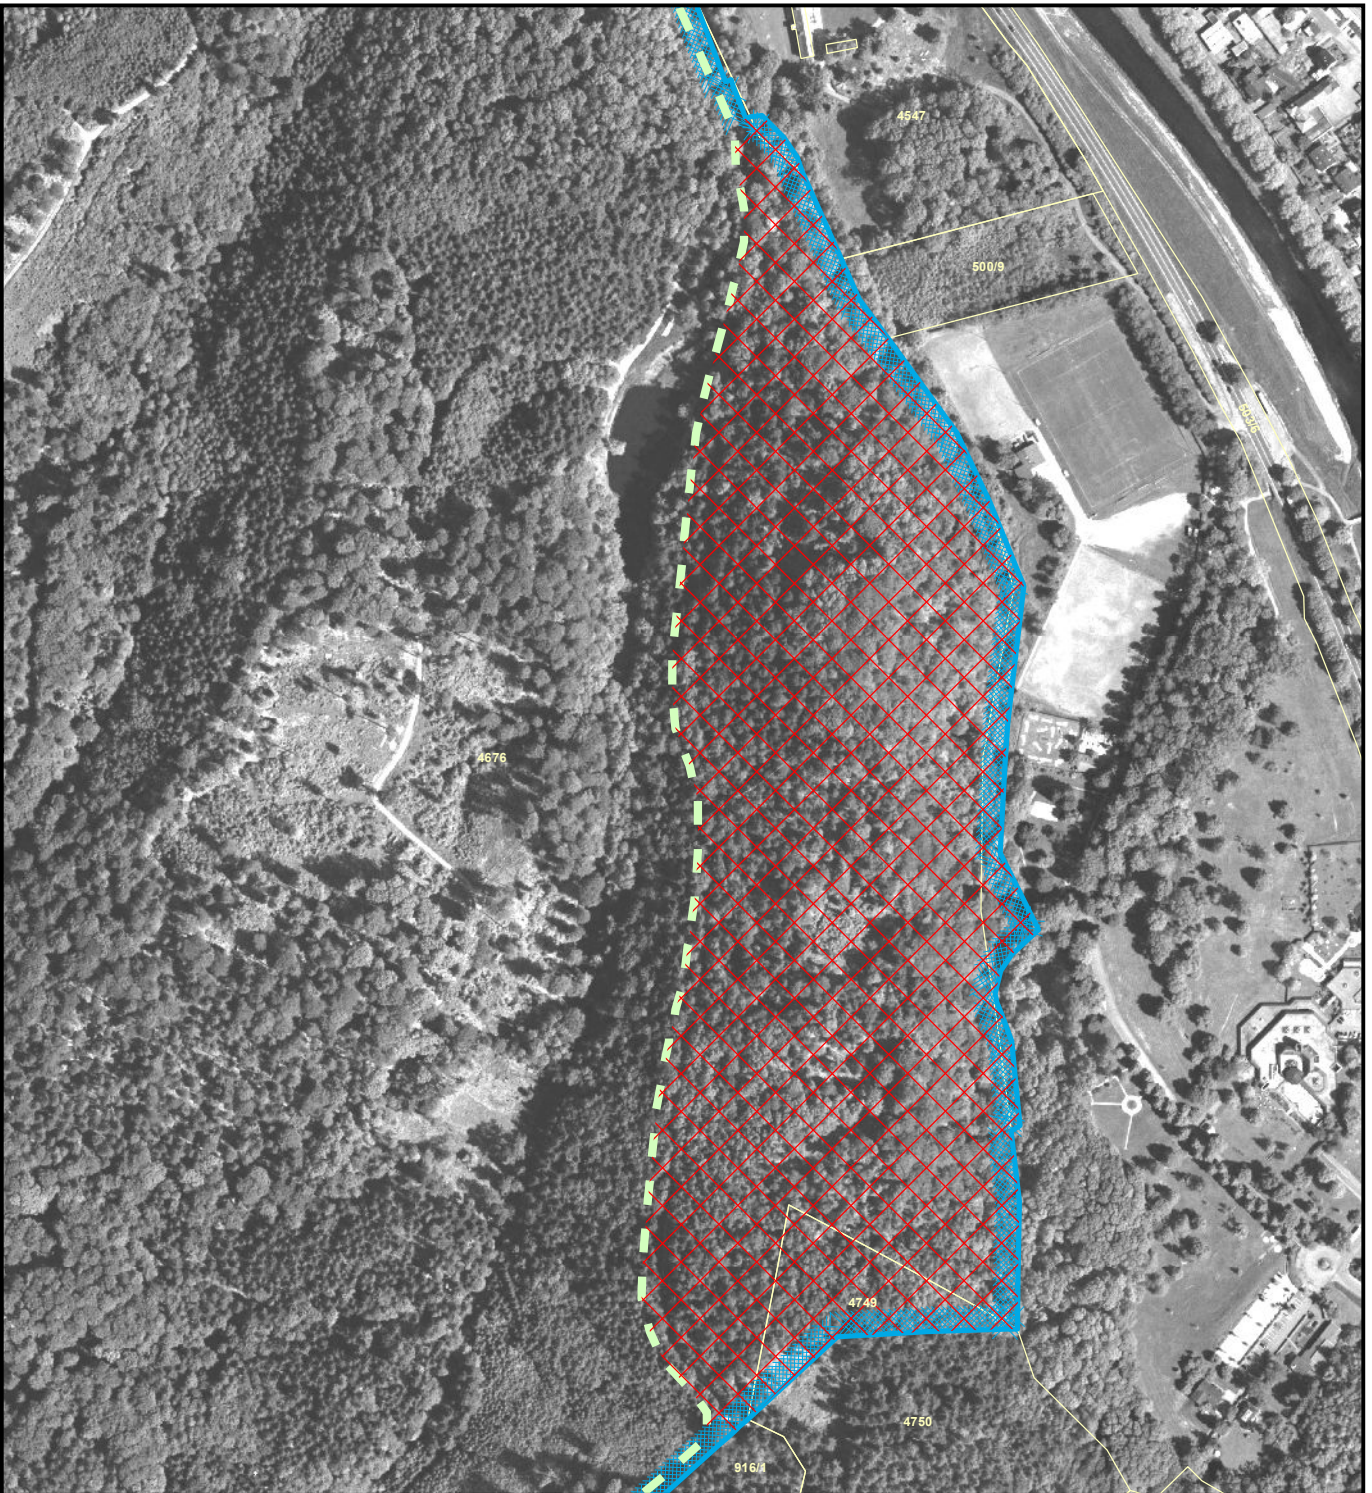

# Managementplan für das FFH-Gebiet 7215-341 Wälder und Wiesen um Baden-Baden

G:\Umwelt\G290\ArcGIS\Projekt\Grenzänderungskarte3.mxd

### Änderung der FFH-Gebietsgrenze über 50 m

-  aktualisierte Außengrenze des FFH-Gebiets 7215-341
-  ehemalige Grenze des FFH-Gebiets, abgegrenzt im Maßstab 1:25.000
-  in das FFH-Gebiet hineingenommene Flächen
-  Flurstücke mit Flurstücksnummer

**Maßstab: 1:5.000**

## Grenzänderungskarte

Teilkarte 3