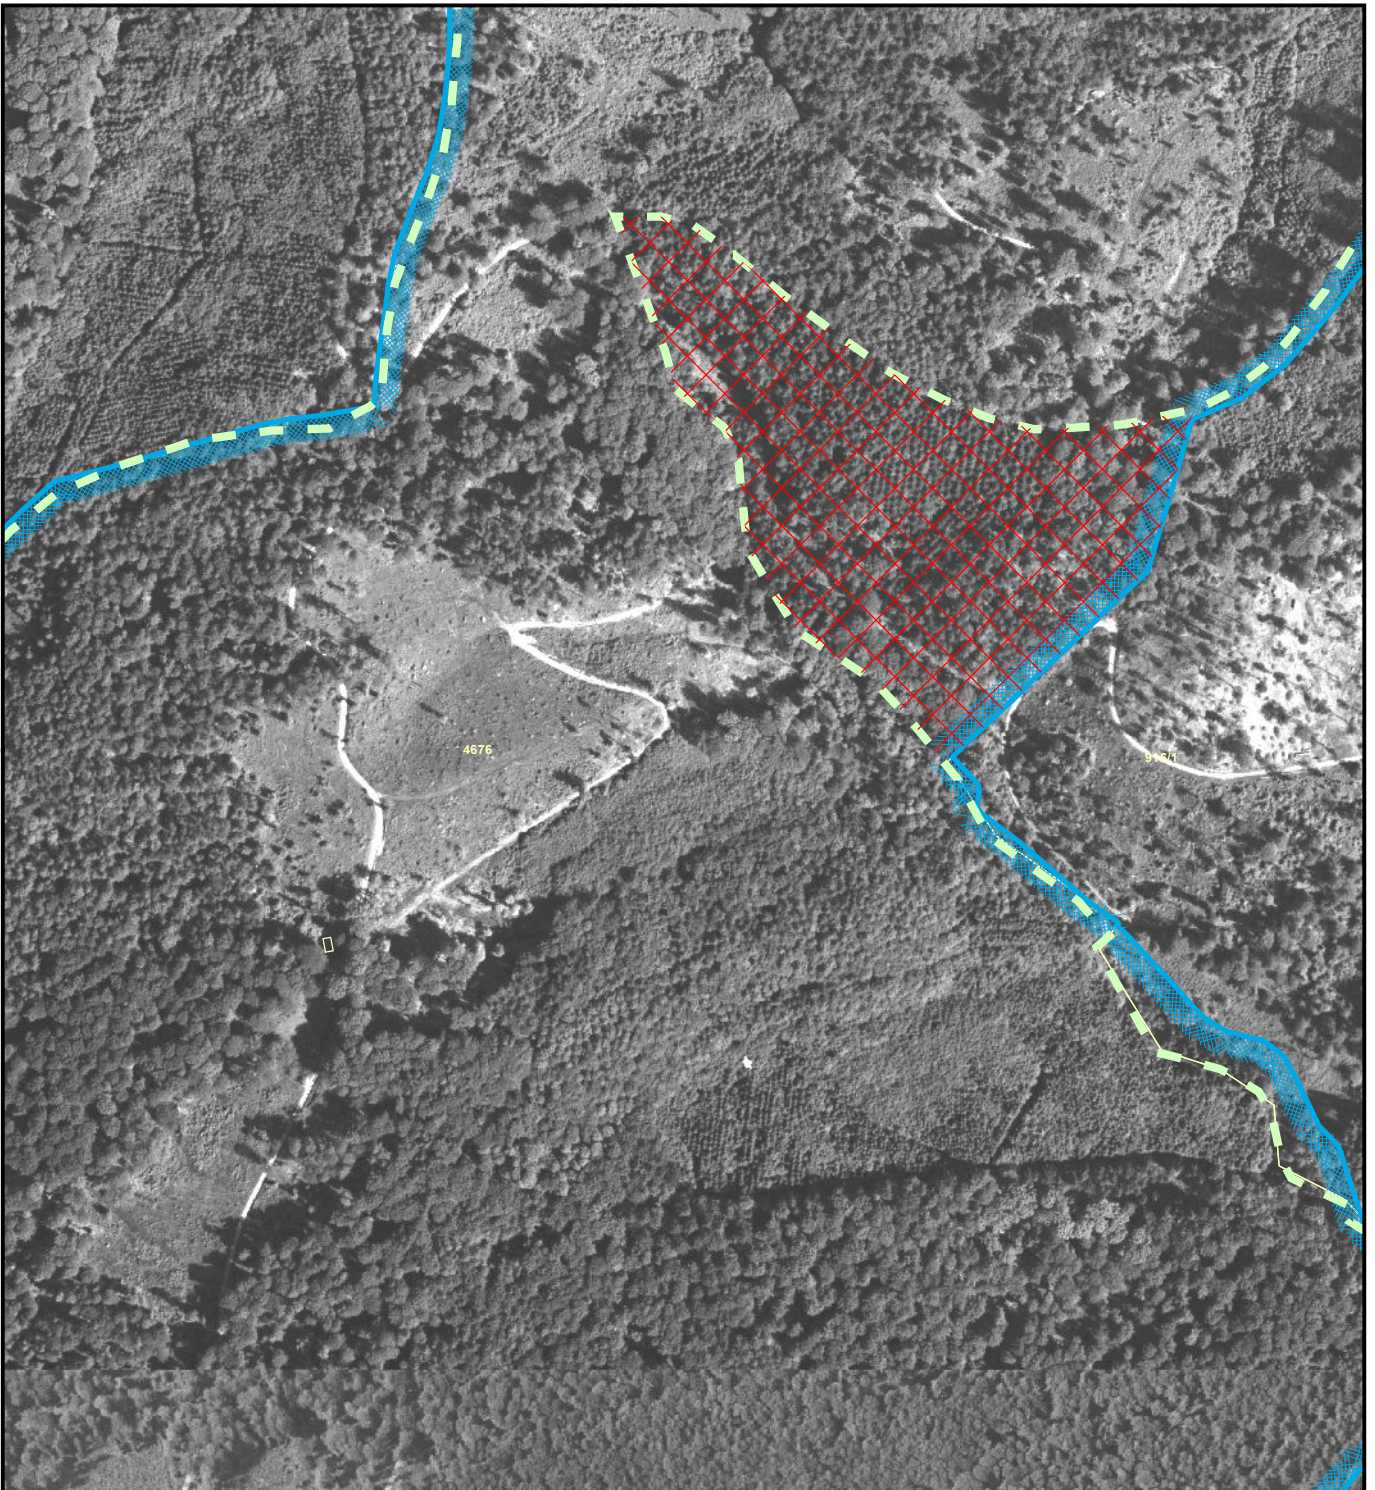

Managementplan für das FFH-Gebiet 7215-341 Wälder und Wiesen um Baden-Baden

Legende:

Änderung der FFH-Gebietsgrenze über 50 m

-  aktualisierte Außengrenze des FFH-Gebiets 7215-341
-  ehemalige Grenze des FFH-Gebiets, abgegrenzt im Maßstab 1:25.000
-  in das FFH-Gebiet hineingenommene Flächen
-  Flurstücke mit Flurstücksnummer

Maßstab: 1:5.000

0 25 50 100 150
Meter

Grenzänderungskarte

Teilkarte 5