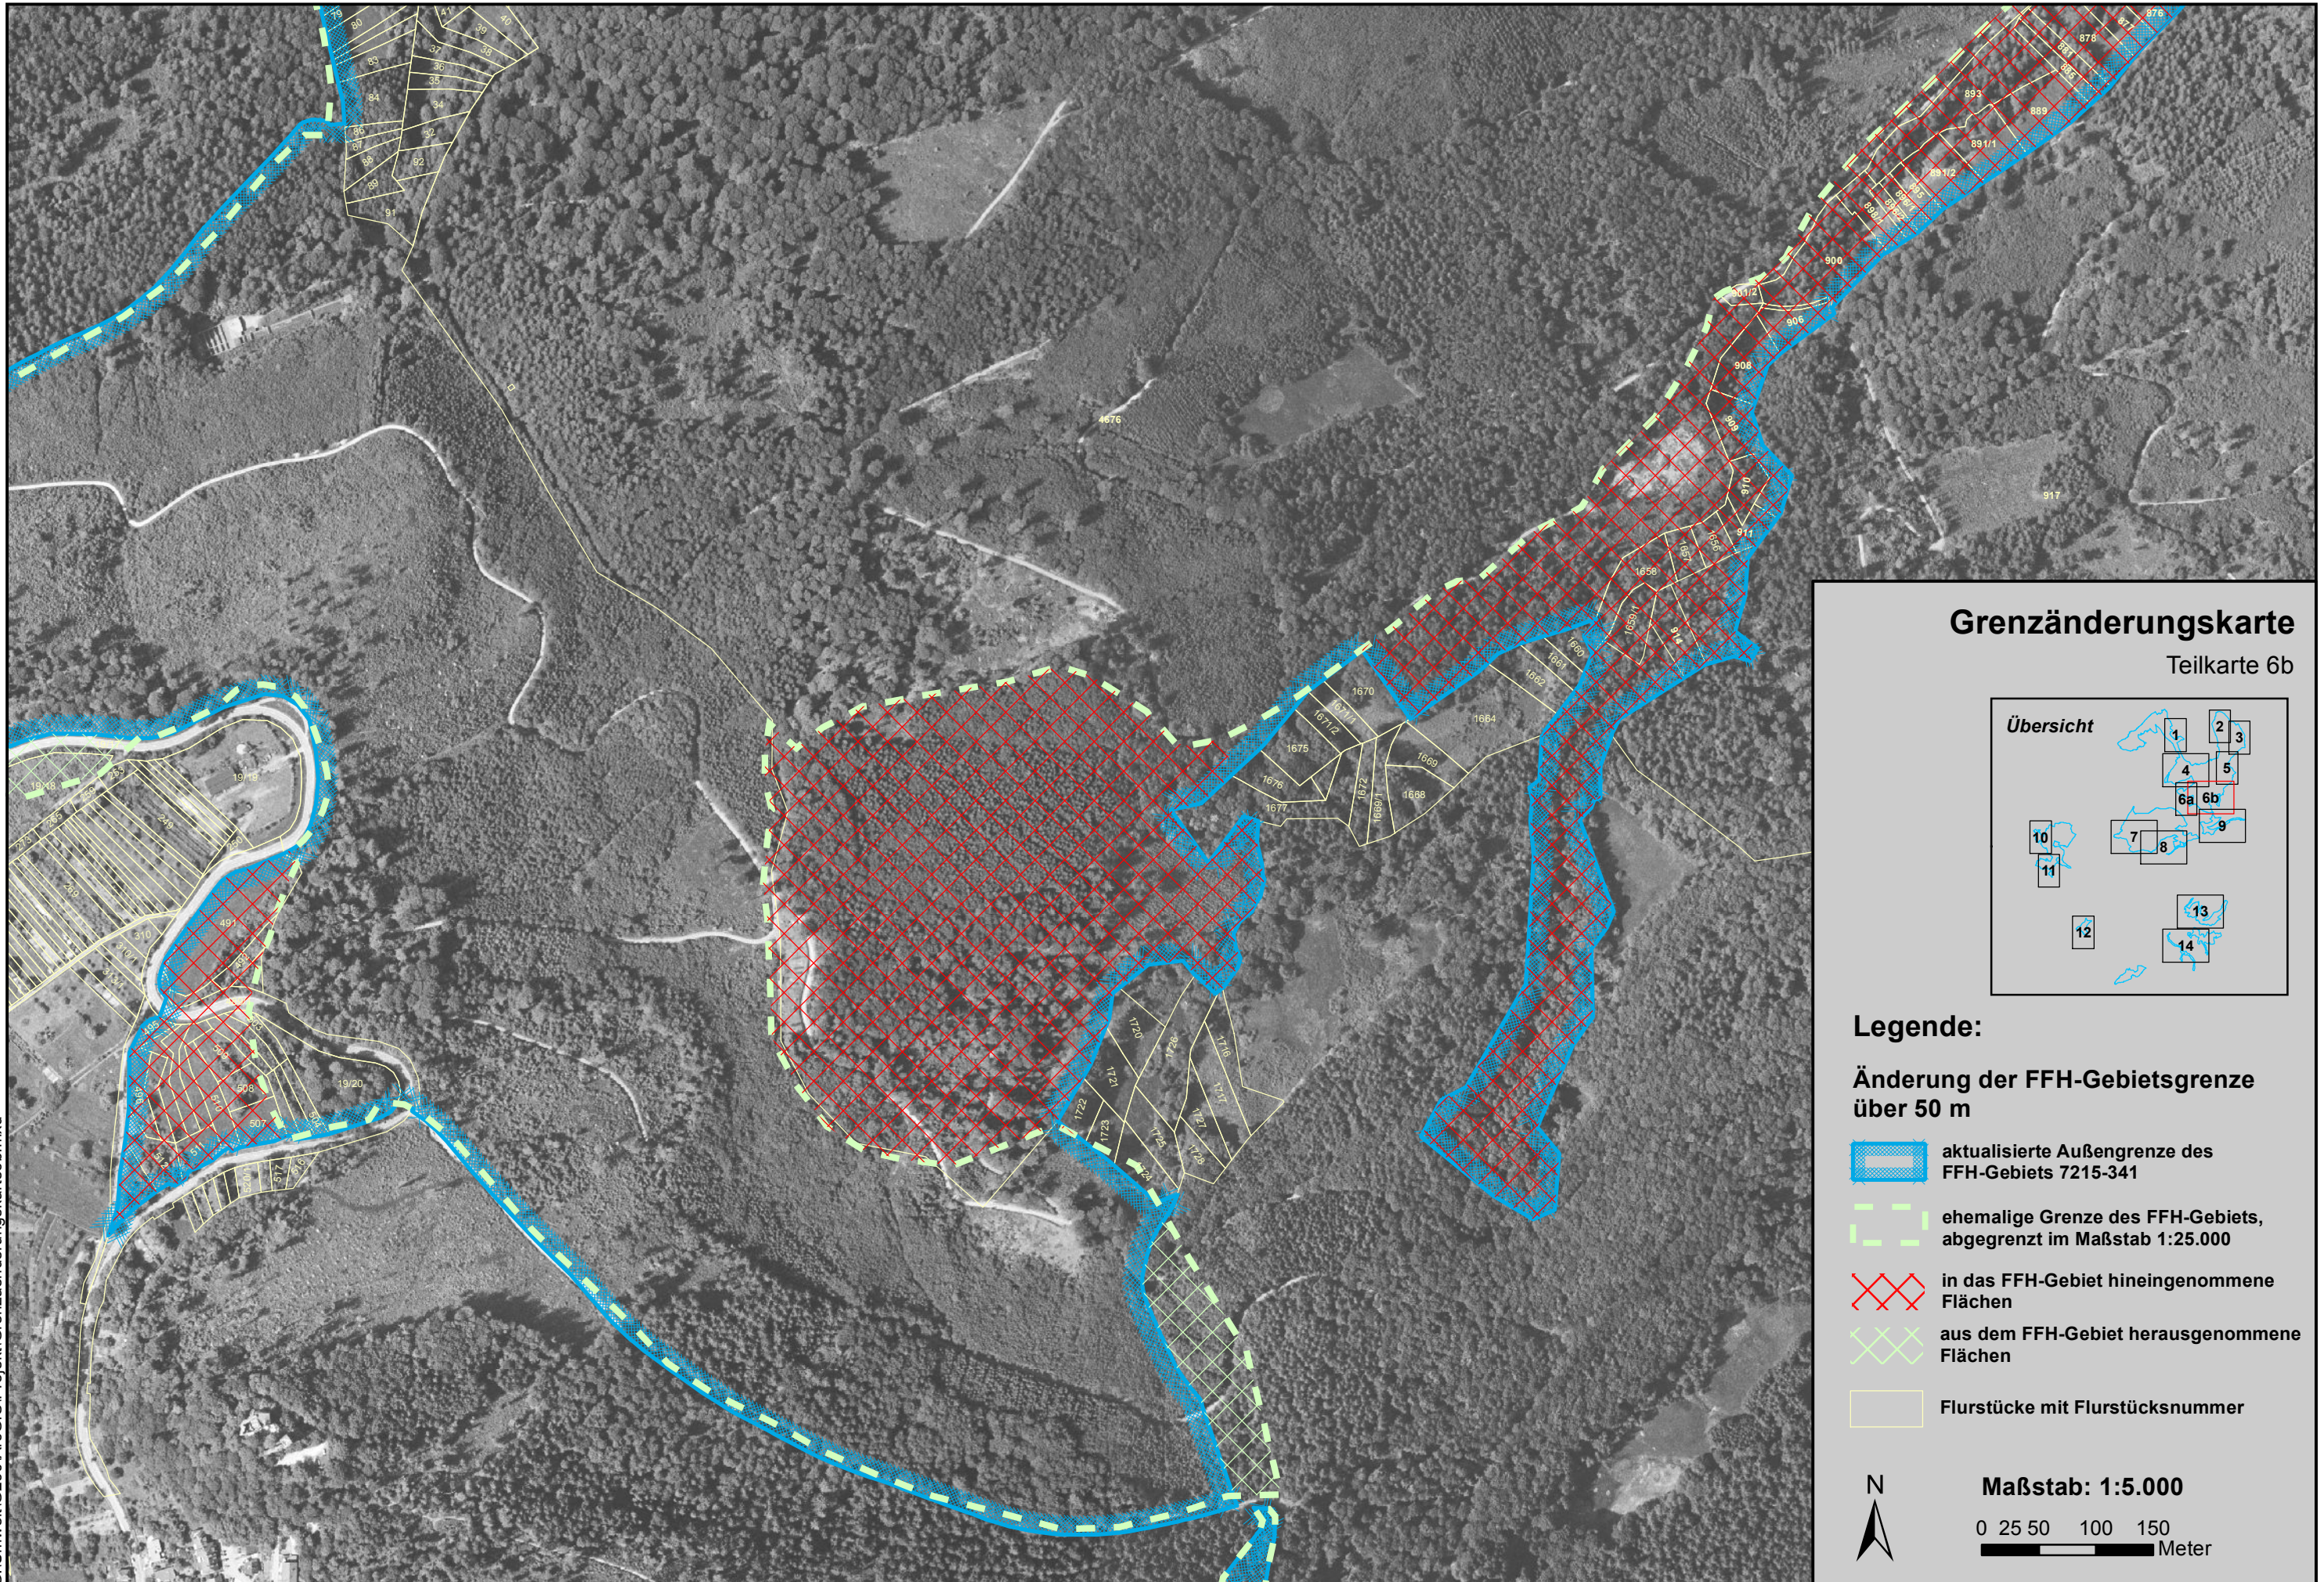

Managementplan für das FFH-Gebiet 7215-341 Wälder und Wiesen um Baden-Baden

Grenzänderungskarte

Teilkarte 6b

Legende:

Änderung der FFH-Gebietsgrenze über 50 m

-  aktualisierte Außengrenze des FFH-Gebiets 7215-341
-  ehemalige Grenze des FFH-Gebiets, abgegrenzt im Maßstab 1:25.000
-  in das FFH-Gebiet hineingenommene Flächen
-  aus dem FFH-Gebiet herausgenommene Flächen
-  Flurstücke mit Flurstücksnummer