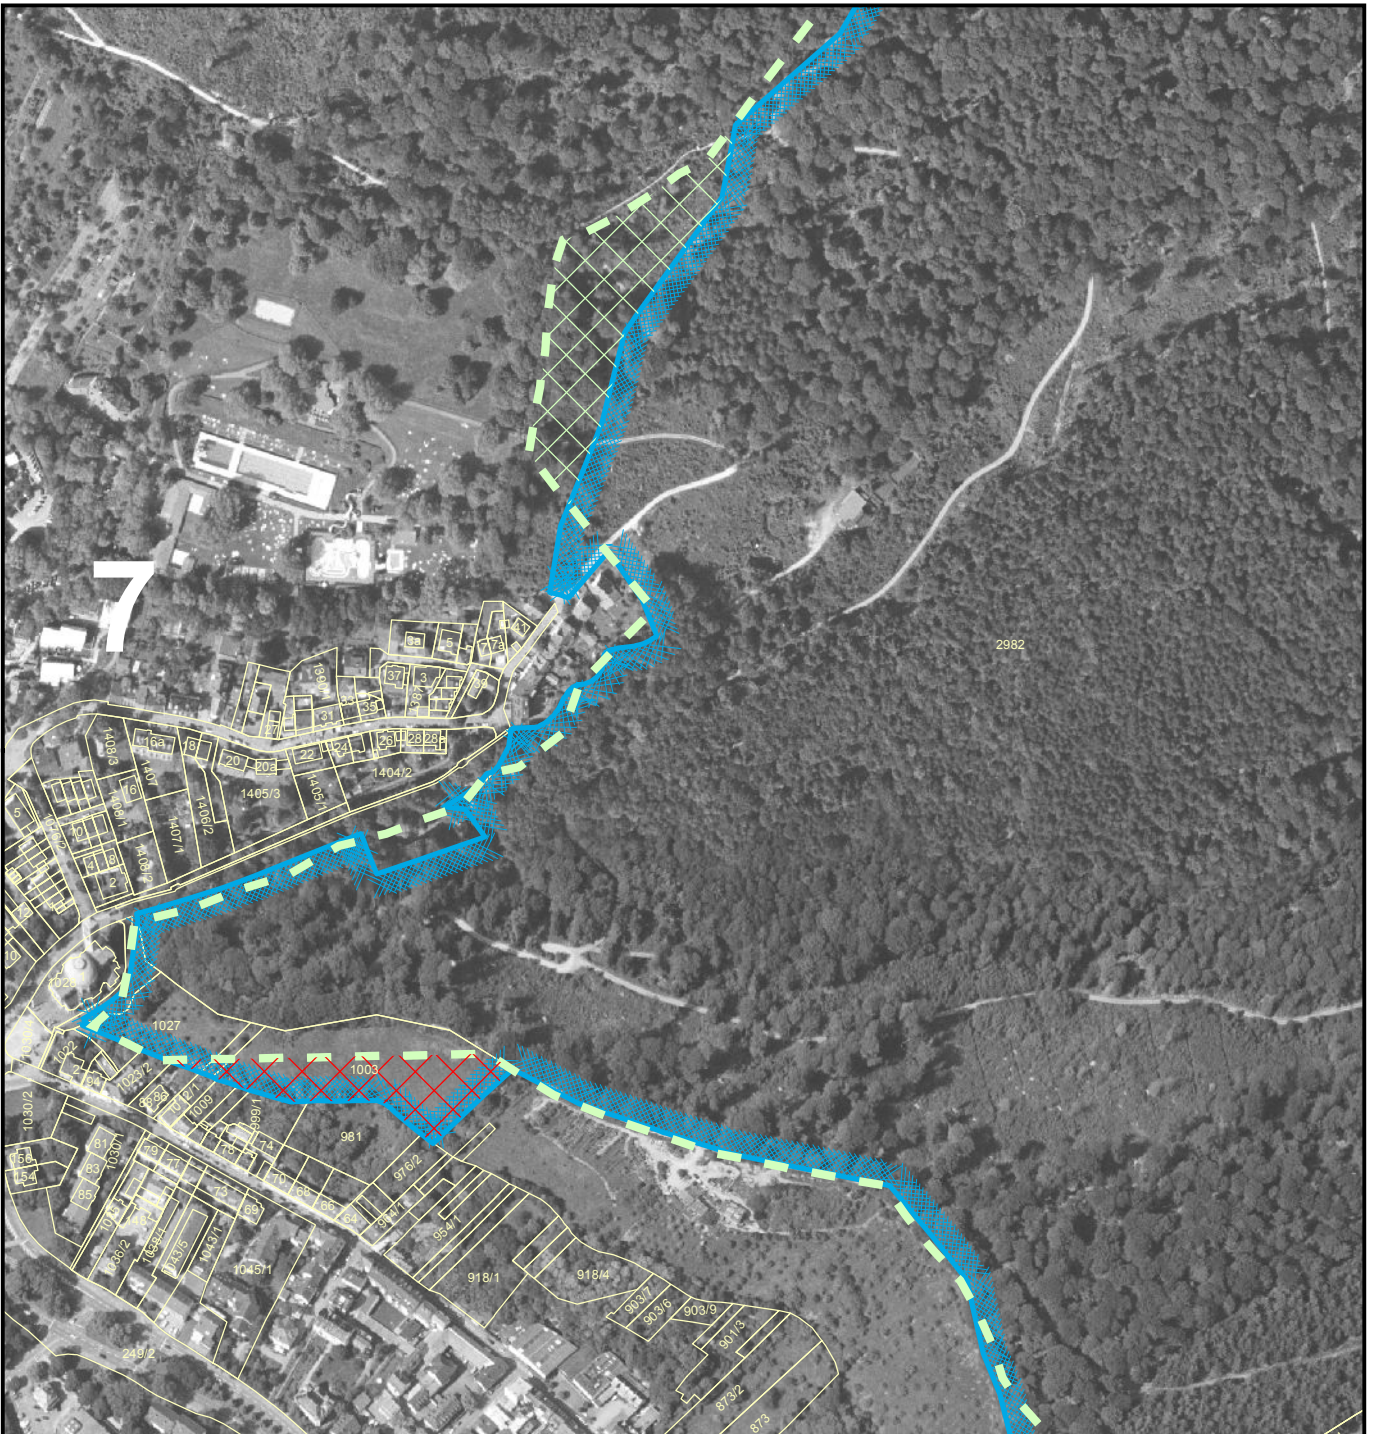

## Legende:

### Änderung der FFH-Gebietsgrenze über 50 m

-  aktualisierte Außengrenze des FFH-Gebiets 7215-341
-  ehemalige Grenze des FFH-Gebiets, abgegrenzt im Maßstab 1:25.000
-  in das FFH-Gebiet hineingenommene Flächen
-  aus dem FFH-Gebiet herausgenommene Flächen
-  Flurstücke mit Flurstücksnummer

Maßstab: 1:5.000

0 25 50 100 150  
Meter

## Grenzänderungskarte

Teilkarte 7